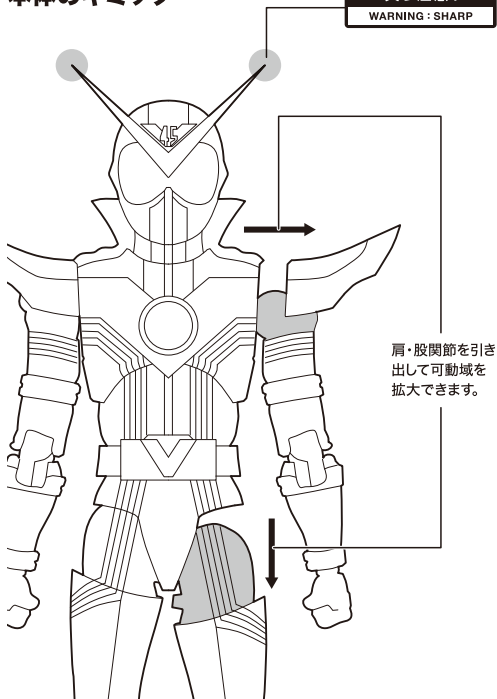

セット内容 ※画像と商品とは多少異なりますのでご了承ください。

- 本体……………1体
- 交換用手首……………8個
- ギアトリンガー……………1個

■本体手首

■交換用手首(本体手首とつけかえることができます。)

※武器などを長時間持たせたままにしたり、こすったりすると彩色が移るおそれがあります。

本体のギミック

尖り注意!

WARNING: SHARP