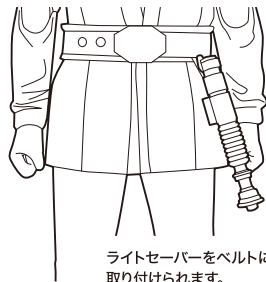

セット内容 ※画像と商品とは多少異なりますのでご了承ください。

- 取扱説明書(本書)..... 1枚
- 本体..... 1体
- 交換用手首..... 7個
- ライトセーバー柄..... 1個
- ライトセーバー刃..... 1個
- ライトセーバー刃(ワイド)..... 1個

■本体手首 ■交換用手首(本体手首とつけかえることができます。)

※武器などを長時間持たせたままにしたり、こすったりすると彩色が移るおそれがあります。

矢印一覧 Arrow List

ディスプレイサポートには別売りの魂STAGEを!⇒

https://tamashij.jp/special/t_stage/

■クローク

クロークを外すことができます。

※クロークを動かし過ぎると中のワイヤーが破損するおそれがあります。

※手加工のため、縫製などにバラツキがあります。

破損に注意!

WARNING : DELICATE

クローク

■ライトセーバー

ライトセーバー刃

ライトセーバー刃(ワイド)

破損に注意!

WARNING : DELICATE

紛失注意!

DO NOT MISPLACE

選択して取付

CHOOSE AND ATTACH

ライトセーバー柄

ライトセーバーをベルトに取り付けられます。

※手首のジョイントが抜けたら付け直してください。