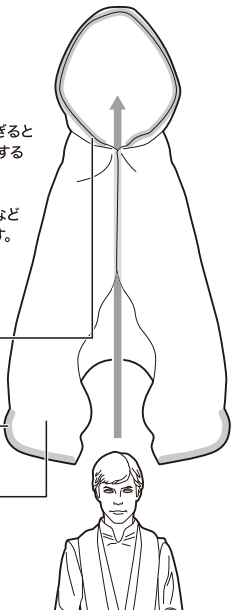

■ライトセーバー

ライトセーバー刃

ライトセーバー刃(ワイド)

破損に注意!

WARNING : DELICATE

紛失注意!

DO NOT MISPLACE

選択して取付

CHOOSE AND ATTACH

ライトセーバー柄