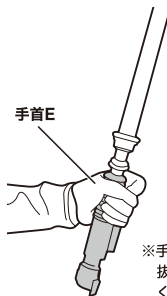

DO NOT MISPLACE

選択して取付

CHOOSE AND ATTACH

ライトセーバー柄

ライトセーバーをベルトに取り付けられます。

※手首のジョイントが抜けたら付け直してください。