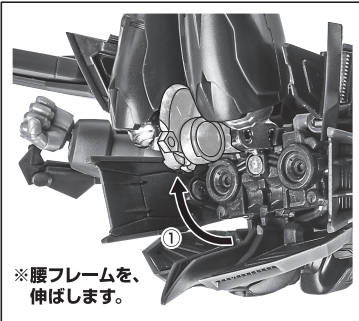

矢印一覧 Arrow List

- 取付けます Attachable
- 取り外します Removable
- 可動します Movable

■取扱説明書の画像と商品とは、多少異なりますのでご了承ください。

セット内容

| | | | | | |
|--------------|----|-------------|----|-----------------|-----|
| ■取扱説明書(本書) | 1枚 | ■ヒートロッド(発熱) | 1個 | ■ディスプレイジョイントA/B | 各1個 |
| ■ガンダムエピオン 本体 | 1体 | ■ビームソードグリップ | 1個 | ■クリップ | 1個 |
| ■交換用手首 | 4個 | ■ビームソード刃 | 1個 | ■支柱(大/小) | 各1個 |
| ■シールド | 1個 | ■ビームソード刃(大) | 1個 | ■補助支柱 | 1個 |
| ■ヒートロッド | 1個 | ■ケーブル | 1個 | ■台座 | 1個 |
| | | ■手首蓋パーツ | 2個 | ■ウイングゼロ用手首 | 1個 |

別売り
SOLD SEPARATELY

ウイングゼロ用手首

手首E

※ヒンジを押して開きます。

※腰フレームを、伸ばします。

※腰フレームを、2軸が垂直になるように持ち上げます。

※凸同士を先に引っ掛けます。

※スネをまっすぐに伸ばします。

コスレ注意!
WARNING: MAY RUB OFF

※ツメカケ

向きに注意!
NOTE THE DIRECTION

手首蓋パーツ

紛失注意!
DO NOT MISPLACE

ディスプレイ
ジョイントB

※画像のようになります。

転倒注意!
WARNING: TUMBLE