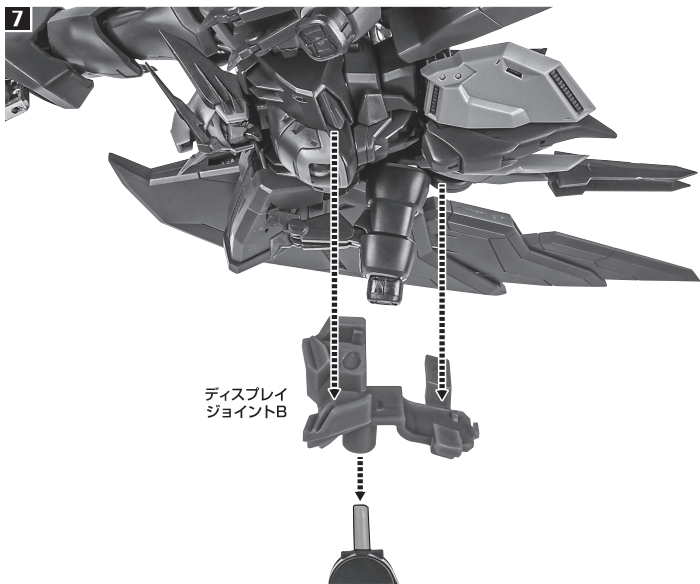

矢印一覧 Arrow List

- 取付けます Attachable
- 取り外します Removable
- 可動します Movable

■取扱説明書の画像と商品とは、多少異なりますのでご了承ください。

セット内容

| | | | | | |
|--------------|----|-------------|----|-----------------|-----|
| ■取扱説明書(本書) | 1枚 | ■ヒートロッド(発熱) | 1個 | ■ディスプレイジョイントA/B | 各1個 |
| ■ガンダムエピオン 本体 | 1体 | ■ビームソードグリップ | 1個 | ■クリップ | 1個 |
| ■交換用手首 | 4個 | ■ビームソード刃 | 1個 | ■支柱(大/小) | 各1個 |
| ■シールド | 1個 | ■ビームソード刃(大) | 1個 | ■補助支柱 | 1個 |
| ■ヒートロッド | 1個 | ■ケーブル | 1個 | ■台座 | 1個 |
| | | ■手首蓋パーツ | 2個 | ■ウイングゼロ用手首 | 1個 |

コスレ注意!
WARNING: MAY RUB OFF

※ツメカケ

向きに注意!
NOTE THE DIRECTION

手首蓋パーツ

紛失注意!
DO NOT MISPLACE

ディスプレイ
ジョイントB

※画像のようになります。

転倒注意!
WARNING: TUMBLE