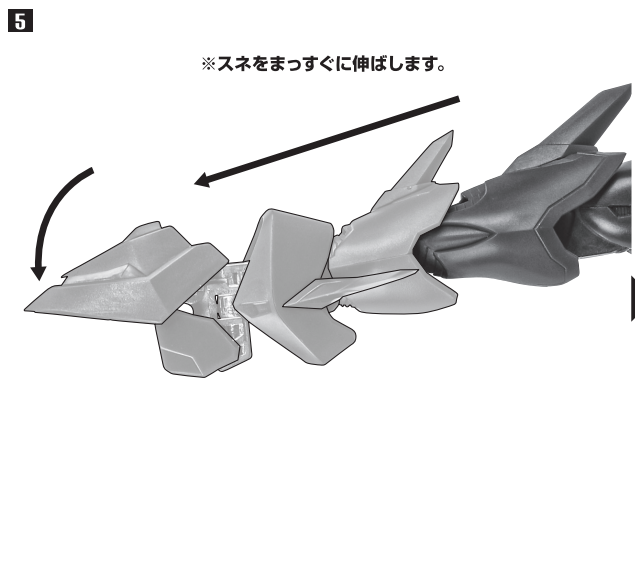

別売り
SOLD SEPARATELY

ウイングゼロ用手首

手首E

※ヒンジを押して開きます。

※腰フレームを、伸ばします。

※腰フレームを、2軸が垂直になるように持ち上げます。

※凸同士を先に引っ掛けます。

※スネをまっすぐに伸ばします。

コスレ注意!
WARNING: MAY RUB OFF

※ツメカケ

向きに注意!
NOTE THE DIRECTION

手首蓋パーツ

紛失注意!
DO NOT MISPLACE

ディスプレイ
ジョイントB

※画像のようになります。

転倒注意!
WARNING: TUMBLE