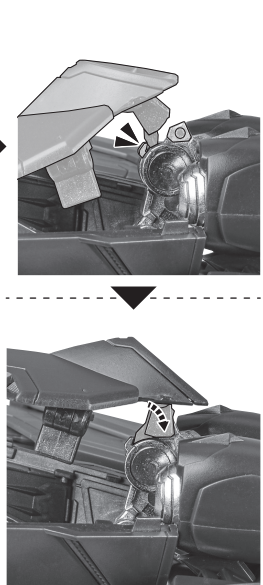

矢印一覧 Arrow List

- 取付けます Attachable
- 取り外します Removable
- 可動します Movable

■取扱説明書の画像と商品とは、多少異なりますのでご了承ください。

セット内容

| | | | | | |
|--------------|----|-------------|----|-----------------|-----|
| ■取扱説明書(本書) | 1枚 | ■ヒートロッド(発熱) | 1個 | ■ディスプレイジョイントA/B | 各1個 |
| ■ガンダムエピオン 本体 | 1体 | ■ビームソードグリップ | 1個 | ■クリップ | 1個 |
| ■交換用手首 | 4個 | ■ビームソード刃 | 1個 | ■支柱(大/小) | 各1個 |
| ■シールド | 1個 | ■ビームソード刃(大) | 1個 | ■補助支柱 | 1個 |
| ■ヒートロッド | 1個 | ■ケーブル | 1個 | ■台座 | 1個 |
| | | ■手首蓋パーツ | 2個 | ■ウイングゼロ用手首 | 1個 |

別売り
SOLD SEPARATELY

ウイングゼロ用手首

手首E

※ヒンジを押して開きます。

※腰フレームを、伸ばします。

※腰フレームを、2軸が垂直になるように持ち上げます。

※凸同士を先に引っ掛けます。

※スネをまっすぐに伸ばします。