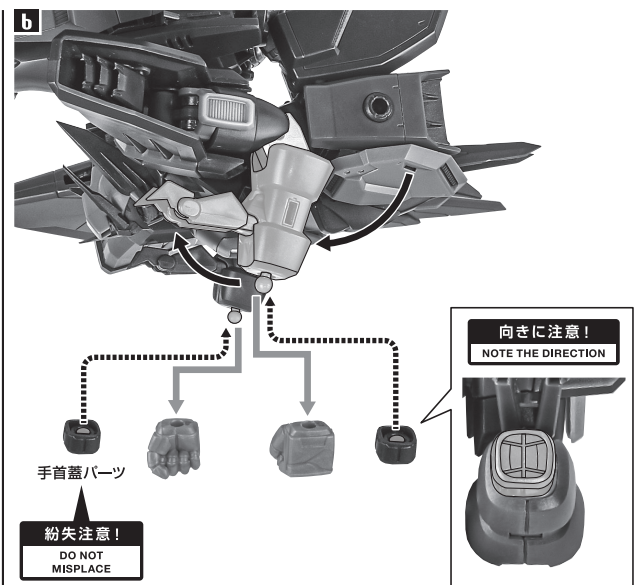

矢印一覧 Arrow List

- 取付けます Attachable
- 取り外します Removable
- 可動します Movable

■取扱説明書の画像と商品とは、多少異なりますのでご了承ください。

セット内容

| | | | | | |
|--------------|----|-------------|----|-----------------|-----|
| ■取扱説明書(本書) | 1枚 | ■ヒートロッド(発熱) | 1個 | ■ディスプレイジョイントA/B | 各1個 |
| ■ガンダムエピオン 本体 | 1体 | ■ビームソードグリップ | 1個 | ■クリップ | 1個 |
| ■交換用手首 | 4個 | ■ビームソード刃 | 1個 | ■支柱(大/小) | 各1個 |
| ■シールド | 1個 | ■ビームソード刃(大) | 1個 | ■補助支柱 | 1個 |
| ■ヒートロッド | 1個 | ■ケーブル | 1個 | ■台座 | 1個 |
| | | ■手首蓋パーツ | 2個 | ■ウイングゼロ用手首 | 1個 |

別売り
SOLD SEPARATELY

ウイングゼロ用手首

手首E

※ヒンジを押して開きます。

※腰フレームを、伸ばします。

※腰フレームを、2軸が垂直になるように持ち上げます。

※凸同士を先に引っ掛けます。

※スネをまっすぐに伸ばします。

コスレ注意!
WARNING: MAY RUB OFF

※ツメカケ

向きに注意!
NOTE THE DIRECTION

手首蓋パーツ

紛失注意!
DO NOT MISPLACE

ディスプレイ
ジョイントB

※画像のようになります。

転倒注意!
WARNING: TUMBLE