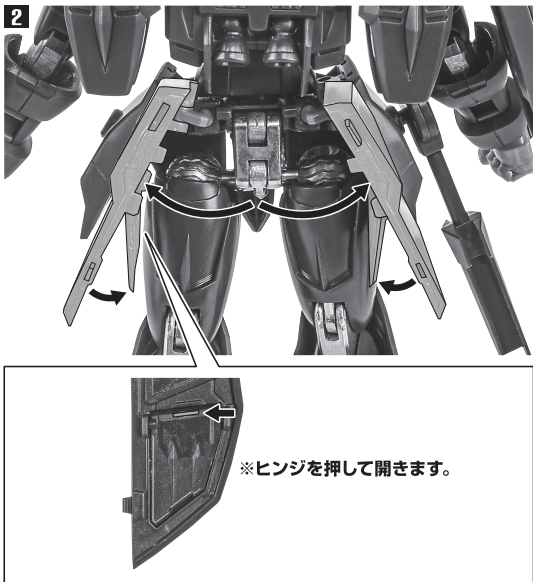

※ヒンジを押して開きます。