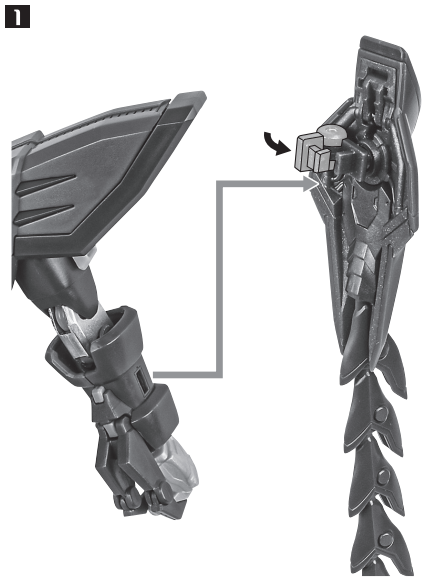

支柱(小)の可動

※先端部が回転し、長さが変わります。

※ヒートロッドやビームソードを支えてください。

クリップ

支柱(小)

支柱(大)

補助支柱

台座

選択して取付
CHOOSE AND ATTACH

向きに注意!
NOTE THE DIRECTION

ビームソード

ビームソードグリップ

ケーブル

手首D

ケーブル

尖り注意!
WARNING: SHARP

※根元を持って着脱してください。

破損に注意!
WARNING: DELICATE

ビームソード刃

ビームソード刃(大)

選択して取付
CHOOSE AND ATTACH

「METAL ROBOT魂 ウイングガンダムゼロ」(別売り)運動手首

※色が移る恐れがあるので、長期間のディスプレイはお避けください。

ウイングガンダムゼロ

別売り
SOLD SEPARATELY

ウイングゼロ用手首

手首E

※ヒンジを押して開きます。

※腰フレームを、伸ばします。

※腰フレームを、2軸が垂直になるように持ち上げます。

※凸同士を先に引っ掛けます。

※スネをまっすぐに伸ばします。