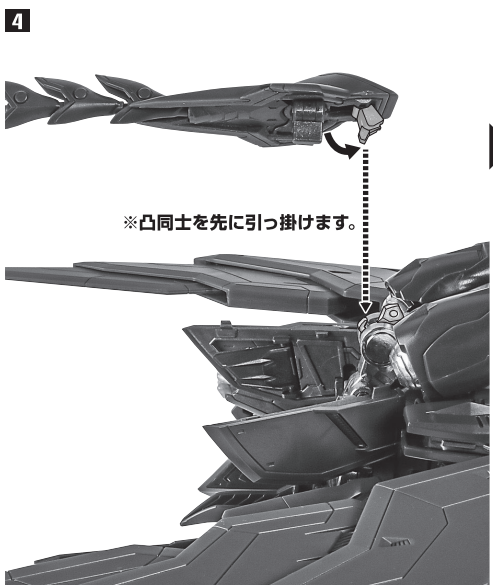

別売り
SOLD SEPARATELY

ウイングゼロ用手首

手首E

※ヒンジを押して開きます。

※腰フレームを、伸ばします。

※腰フレームを、2軸が垂直になるように持ち上げます。

※凸同士を先に引っ掛けます。

※スネをまっすぐに伸ばします。

コスレ注意!
WARNING: MAY RUB OFF

※ツメカケ

向きに注意!
NOTE THE DIRECTION

手首蓋パーツ

紛失注意!
DO NOT MISPLACE

ディスプレイ
ジョイントB

※画像のようになります。

転倒注意!
WARNING: TUMBLE