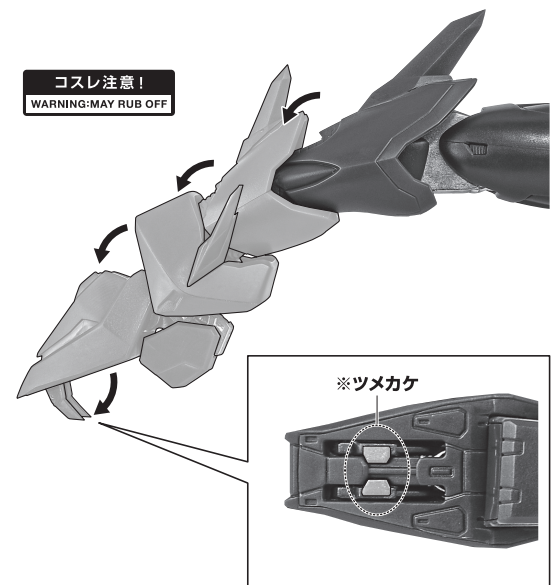

別売り
SOLD SEPARATELY

ウイングゼロ用手首

手首E

※ヒンジを押して開きます。

※腰フレームを、伸ばします。

※腰フレームを、2軸が垂直になるように持ち上げます。

※凸同士を先に引っ掛けます。

※スネをまっすぐに伸ばします。

コスレ注意!
WARNING: MAY RUB OFF

※ツメカケ

向きに注意!
NOTE THE DIRECTION

手首蓋パーツ

紛失注意!
DO NOT MISPLACE

ディスプレイ
ジョイントB

※画像のようになります。

転倒注意!
WARNING: TUMBLE