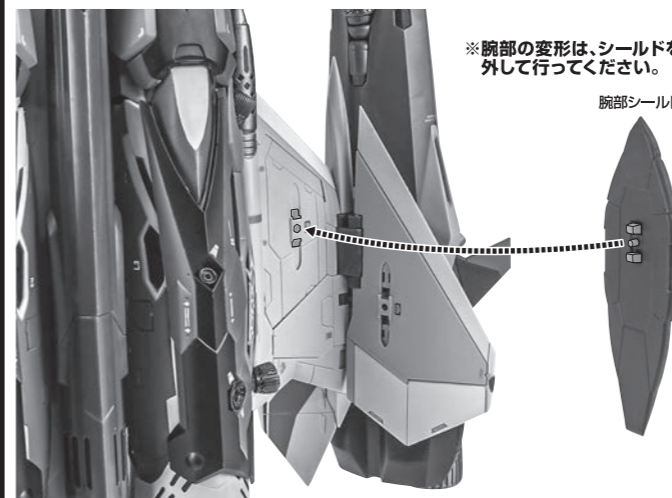

※画像のように取り付けます。

転倒注意!
WARNING:
TUMBLE

ガウォーク形態のディスプレイ

※画像の位置に取り付けます。

「DX超合金 VF-31AX カイロスプラス
(ハヤテ・インメルマン機)」付属の
ガウォーク用支柱

別売り
SOLD SEPARATELY

転倒注意!
WARNING:
TUMBLE

ファイター形態のディスプレイ

ファイター形態時の注意

※画像の凹凸を合わせて主翼をロックします。

※主翼をロックすると、画像の位置に隙間ができます。

※腿部装甲をスライドさせて位置を合わせます。

腕部シールド(ファイター形態時)の取り付け方

※腕部の変形は、シールドを
外して行ってください。

腕部シールド

後輪ハッチの開閉

※後輪ハッチを開くことができます。

コスレ注意!
WARNING: MAY RUB OFF

※各翼の角度は
画像のようにします。

※画像の位置に取り付けます。

スーパーファイター用
支柱

「DX超合金 VF-31AX カイロスプラス
(ハヤテ・インメルマン機)」付属の
ファイター用支柱(前)

別売り
SOLD SEPARATELY