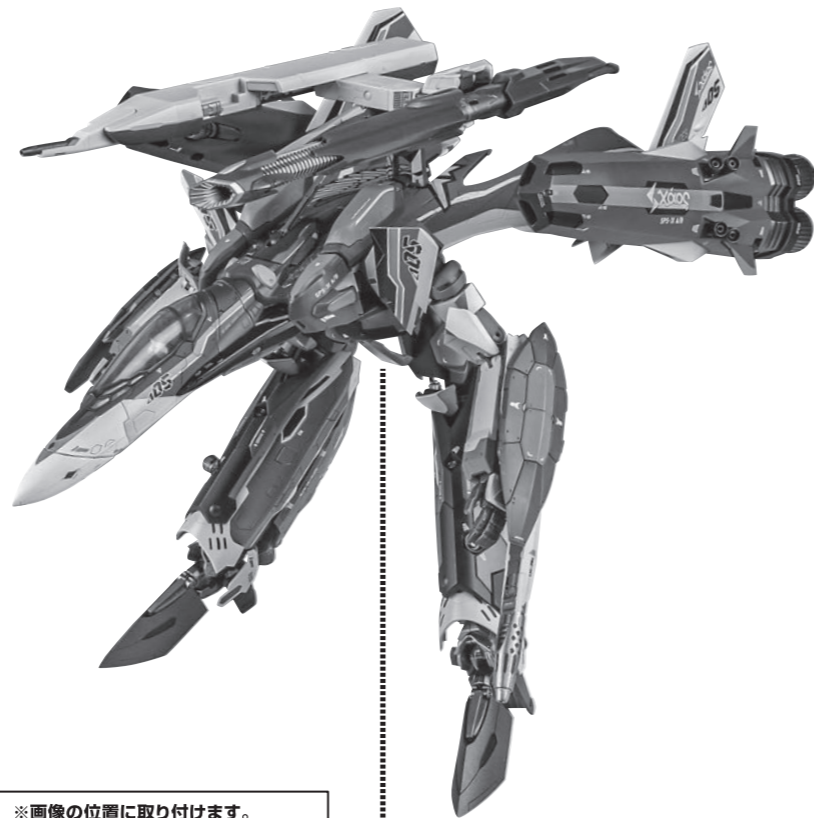

※マークで左右を判別します。

正面から見た画像

※マークで左右を判別します。

メインブラスター (左)

メインブラスター (右)

※ジョイントは可動します。

尖り注意! WARNING: SHARP

※ガウォーク形態とファイター形態も同様にスーパーパーツを装備することができます。
 本体の各形態への変形は「DX超合金 VF-31AX カイロスプラス(ハヤテ・インメルマン機)」(別売り)の取扱説明書をご覧ください。

変形時の注意

※ガウォーク形態 ↔ ファイター形態への変形の際は、腕部シールドを外します。また、胸部等その他の装甲も取り外すと各形態への変形操作がしやすくなります。
 装着した状態で無理に変形をすると塗装部にキズがつく場合がありますので注意してください。

バトロイド形態のディスプレイ

別売り
SOLD SEPARATELY

「DX超合金 VF-31AX カイロスプラス
(ハヤテ・インメルマン機)」付属の
バトロイド用支柱 / アーム / 台座

※画像のように取り付けます。

転倒注意!
WARNING:
TUMBLE

ガウォーク形態のディスプレイ

※画像の位置に取り付けます。

「DX超合金 VF-31AX カイロスプラス
(ハヤテ・インメルマン機)」付属の
ガウォーク用支柱

別売り
SOLD SEPARATELY

転倒注意!
WARNING:
TUMBLE

ファイター形態のディスプレイ