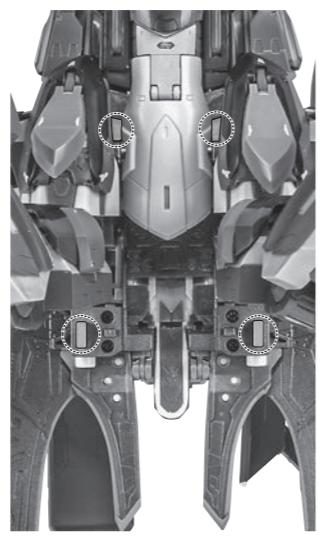

Super Parts FOR VF-31AX KAIROS-PLUS [HAYATE IMMELMANN USE]

DX超合金 VF-31AX カイロスプラス (ハヤテ・インメルマン機) 対応 スーパーパーツセット

※本商品を使用する場合は、別売りの「DX超合金 VF-31AX カイロスプラス(ハヤテ・インメルマン機)」が必要です。
本書では別売りの商品と共に説明していますので、別売り商品の取扱説明書も合わせてご覧ください。

※画像のように取り付けます。

転倒注意!
WARNING:
TUMBLE

ガウォーク形態のディスプレイ

※画像の位置に取り付けます。

「DX超合金 VF-31AX カイロスプラス
(ハヤテ・インメルマン機)」付属の
ガウォーク用支柱

別売り
SOLD SEPARATELY

転倒注意!
WARNING:
TUMBLE

ファイター形態のディスプレイ

ファイター形態時の注意

※画像の凹凸を合わせて主翼をロックします。

※主翼をロックすると、画像の位置に隙間ができます。

※腿部装甲をスライドさせて位置を合わせます。

腕部シールド(ファイター形態時)の取り付け方

※腕部の変形は、シールドを
外して行ってください。

腕部シールド

後輪ハッチの開閉