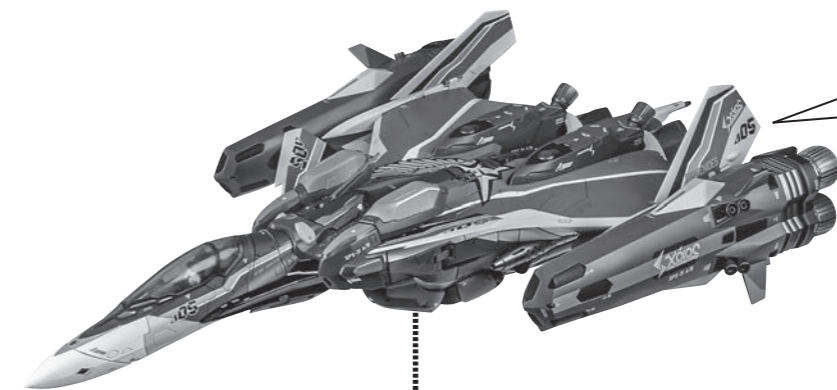

Super Parts FOR VF-31AX KAIROS-PLUS [HAYATE IMMELMANN USE]

DX超合金 VF-31AX カイロスプラス (ハヤテ・インメルマン機) 対応 スーパーパーツセット

※本商品を使用する場合は、別売りの「DX超合金 VF-31AX カイロスプラス(ハヤテ・インメルマン機)」が必要です。
本書では別売りの商品と共に説明していますので、別売り商品の取扱説明書も合わせてご覧ください。

※画像のように取り付けます。

転倒注意!
WARNING:
TUMBLE

ガウォーク形態のディスプレイ

※画像の位置に取り付けます。

「DX超合金 VF-31AX カイロスプラス
(ハヤテ・インメルマン機)」付属の
ガウォーク用支柱

別売り
SOLD SEPARATELY

転倒注意!
WARNING:
TUMBLE

ファイター形態のディスプレイ

ファイター形態時の注意

※画像の凹凸を合わせて主翼をロックします。

※主翼をロックすると、画像の位置に隙間ができます。

※腿部装甲をスライドさせて位置を合わせます。

腕部シールド(ファイター形態時)の取り付け方

※腕部の変形は、シールドを
外して行ってください。

腕部シールド

後輪ハッチの開閉

※後輪ハッチを開くことができます。

コスレ注意!
WARNING: MAY RUB OFF

※各翼の角度は
画像のようにします。

※画像の位置に取り付けます。

スーパーファイター用
支柱

「DX超合金 VF-31AX カイロスプラス
(ハヤテ・インメルマン機)」付属の
ファイター用支柱(前)

別売り
SOLD SEPARATELY