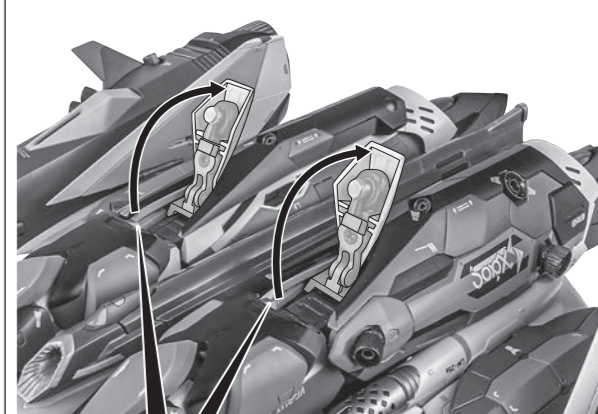

※画像のように取り付けます。

転倒注意!
WARNING:
TUMBLE

ガウォーク形態のディスプレイ

※画像の位置に取り付けます。

「DX超合金 VF-31AX カイロスプラス
(ハヤテ・インメルマン機)」付属の
ガウォーク用支柱

別売り
SOLD SEPARATELY

転倒注意!
WARNING:
TUMBLE

ファイター形態のディスプレイ

ファイター形態時の注意

※画像の凹凸を合わせて主翼をロックします。

※主翼をロックすると、画像の位置に隙間ができます。

※腿部装甲をスライドさせて位置を合わせます。

腕部シールド(ファイター形態時)の取り付け方

※腕部の変形は、シールドを
外して行ってください。

腕部シールド

後輪ハッチの開閉

※後輪ハッチを開くことができます。

コスレ注意!
WARNING: MAY RUB OFF

※各翼の角度は
画像のようにします。

※画像の位置に取り付けます。

スーパーファイター用
支柱

「DX超合金 VF-31AX カイロスプラス
(ハヤテ・インメルマン機)」付属の
ファイター用支柱(前)

別売り
SOLD SEPARATELY