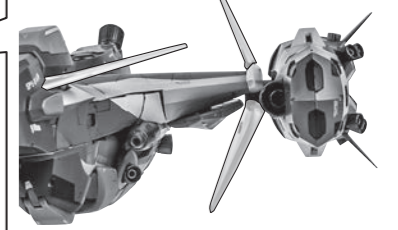

※画像のように取り付けます。

転倒注意!
WARNING:
TUMBLE

ガウォーク形態のディスプレイ

※画像の位置に取り付けます。

「DX超合金 VF-31AX カイロスプラス
(ハヤテ・インメルマン機)」付属の
ガウォーク用支柱

別売り
SOLD SEPARATELY

転倒注意!
WARNING:
TUMBLE

ファイター形態のディスプレイ

ファイター形態時の注意

※画像の凹凸を合わせて主翼をロックします。

※主翼をロックすると、画像の位置に隙間ができます。

※腿部装甲をスライドさせて位置を合わせます。

腕部シールド(ファイター形態時)の取り付け方

※腕部の変形は、シールドを
外して行ってください。

腕部シールド

後輪ハッチの開閉

※後輪ハッチを開くことができます。

コスレ注意!
WARNING: MAY RUB OFF

※各翼の角度は
画像のようにします。

※画像の位置に取り付けます。

スーパーファイター用
支柱

「DX超合金 VF-31AX カイロスプラス
(ハヤテ・インメルマン機)」付属の
ファイター用支柱(前)

別売り
SOLD SEPARATELY