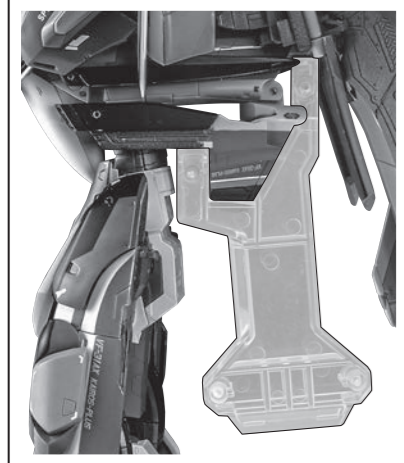

※マークで左右を判別します。

正面から見た画像

※マークで左右を判別します。

メインブラスター (左)

メインブラスター (右)

※ジョイントは可動します。

尖り注意! WARNING: SHARP

※ガウォーク形態とファイター形態も同様にスーパーパーツを装備することができます。
 本体の各形態への変形は「DX超合金 VF-31AX カイロスプラス(ハヤテ・インメルマン機)」(別売り)の取扱説明書をご覧ください。

変形時の注意

※ガウォーク形態 ↔ ファイター形態への変形の際は、腕部シールドを外します。また、胸部等その他の装甲も取り外すと各形態への変形操作がしやすくなります。
 装着した状態で無理に変形をすると塗装部にキズがつく場合がありますので注意してください。

バトロイド形態のディスプレイ

別売り
SOLD SEPARATELY

「DX超合金 VF-31AX カイロスプラス
(ハヤテ・インメルマン機)」付属の
バトロイド用支柱 / アーム / 台座

※画像のように取り付けます。

転倒注意!
WARNING:
TUMBLE

ガウォーク形態のディスプレイ

※画像の位置に取り付けます。

「DX超合金 VF-31AX カイロスプラス
(ハヤテ・インメルマン機)」付属の
ガウォーク用支柱

別売り
SOLD SEPARATELY

転倒注意!
WARNING:
TUMBLE

ファイター形態のディスプレイ