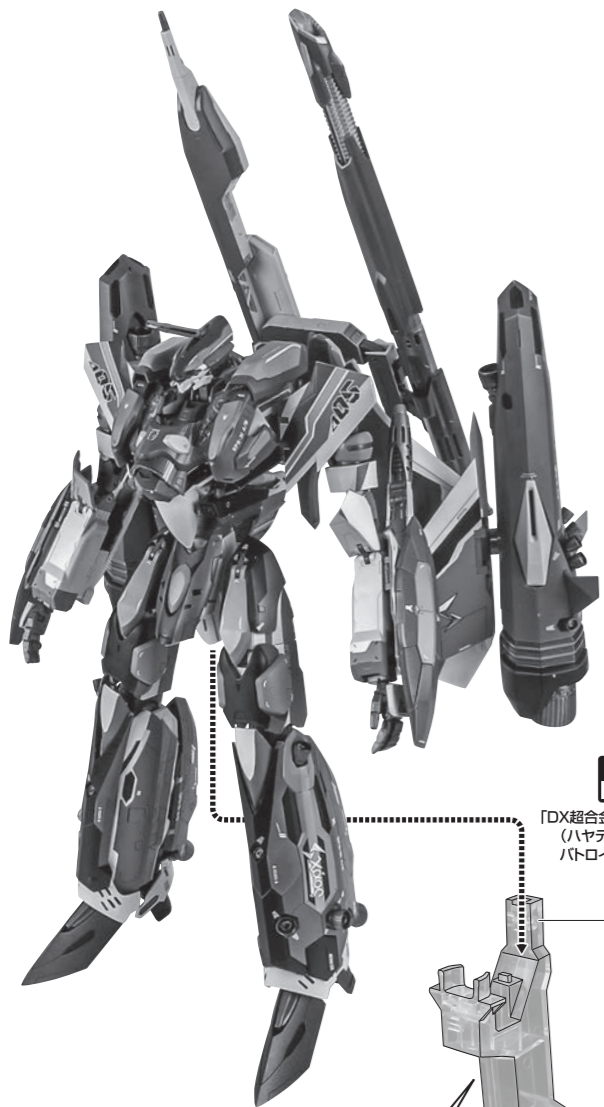

※ガウォーク形態とファイター形態も同様にスーパーパーツを装備することができます。
本体の各形態への変形は「DX超合金 VF-31AX カイロスプラス(ハヤテ・インメルマン機)」(別売り)の取扱説明書をご覧ください。

変形時の注意

※ガウォーク形態 ↔ ファイター形態への変形の際は、腕部シールドを外します。また、胸部等その他の装甲も取り外すと各形態への変形操作がしやすくなります。
装着した状態で無理に変形をすると塗装部にキズがつく場合がありますので注意してください。

バトロイド形態のディスプレイ

別売り
SOLD SEPARATELY

「DX超合金 VF-31AX カイロスプラス
(ハヤテ・インメルマン機)」付属の
バトロイド用支柱 / アーム / 台座

※画像のように取り付けます。