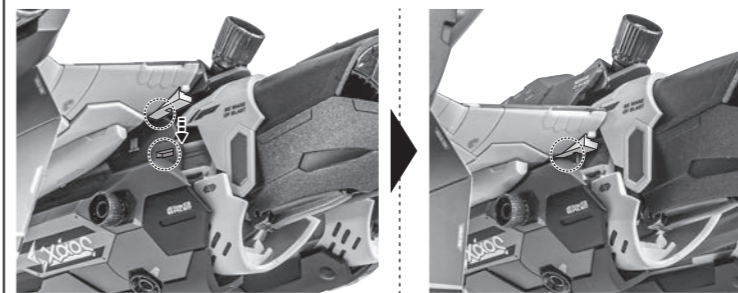

※画像のように取り付けます。

転倒注意!
WARNING:
TUMBLE

ガウォーク形態のディスプレイ

※画像の位置に取り付けます。

「DX超合金 VF-31AX カイロスプラス
(ハヤテ・インメルマン機)」付属の
ガウォーク用支柱

別売り
SOLD SEPARATELY

転倒注意!
WARNING:
TUMBLE

ファイター形態のディスプレイ

ファイター形態時の注意

※画像の凹凸を合わせて主翼をロックします。

※主翼をロックすると、画像の位置に隙間ができます。

※腿部装甲をスライドさせて位置を合わせます。

腕部シールド(ファイター形態時)の取り付け方

※腕部の変形は、シールドを
外して行ってください。

腕部シールド

後輪ハッチの開閉