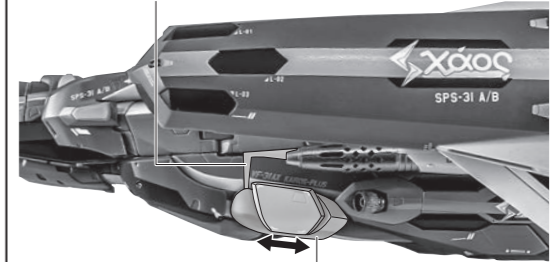

※画像のように取り付けます。

転倒注意!
WARNING:
TUMBLE

ガウォーク形態のディスプレイ

※画像の位置に取り付けます。

「DX超合金 VF-31AX カイロスプラス
(ハヤテ・インメルマン機)」付属の
ガウォーク用支柱

別売り
SOLD SEPARATELY

転倒注意!
WARNING:
TUMBLE

ファイター形態のディスプレイ

ファイター形態時の注意

※画像の凹凸を合わせて主翼をロックします。

※主翼をロックすると、画像の位置に隙間ができます。

※腿部装甲をスライドさせて位置を合わせます。

腕部シールド(ファイター形態時)の取り付け方

※腕部の変形は、シールドを
外して行ってください。

腕部シールド

後輪ハッチの開閉