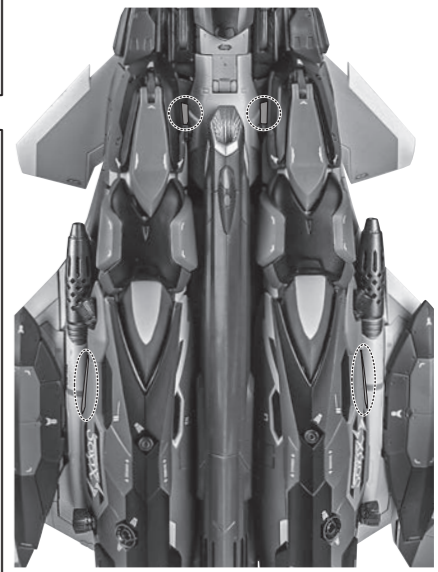

Super Parts FOR VF-31AX KAIROS-PLUS [HAYATE IMMELMANN USE]

DX超合金 VF-31AX カイロスプラス (ハヤテ・インメルマン機) 対応 スーパーパーツセット

※本商品を使用する場合は、別売りの「DX超合金 VF-31AX カイロスプラス(ハヤテ・インメルマン機)」が必要です。
本書では別売りの商品と共に説明していますので、別売り商品の取扱説明書も合わせてご覧ください。

腿部装甲 左 L

別売り VF-31AX カイロスプラス (ハヤテ・インメルマン機) 本体

インテーク部装甲 / 腿部装甲 / すね装甲 (前部 / 側面 / 後部)

※各パーツの裏面にL/Rの刻印があります。

すね側面装甲 左 L

すね前部装甲 左 L

すね後部装甲 左 L

腕部シールド

※後輪ハッチを開くことができます。

コスレ注意!
WARNING: MAY RUB OFF

※各翼の角度は
画像のようにします。

※画像の位置に取り付けます。

スーパーファイター用
支柱

「DX超合金 VF-31AX カイロスプラス
(ハヤテ・インメルマン機)」付属の
ファイター用支柱(前)

別売り
SOLD SEPARATELY