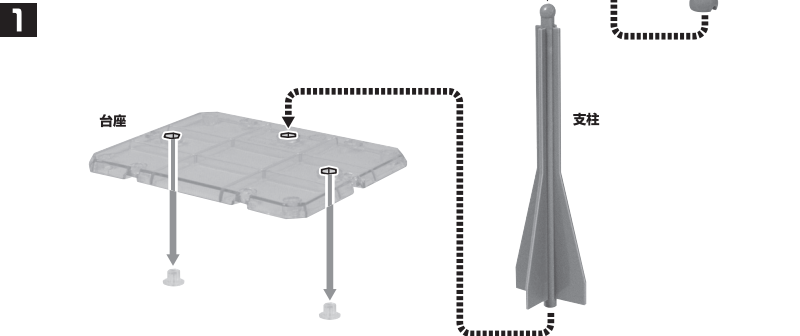

矢印一覧 / Arrow List

- 取扱説明書の画像と商品とは、多少異なりますのでご了承ください。

ディスプレイサポートには
別売りの魂STAGEを!⇒

[https://tamashii.jp/
special/t_stage/](https://tamashii.jp/special/t_stage/)

注意

CAUTION

- ※ 本商品は全体に彩色を施しているため、組み立て〜操作の際にキズがつくおそれがあります。また、尖った箇所が多くありますので、取扱には十分注意してください。
- ※ All parts of this product have been painted. Please take thorough care when handling the product as there is a risk of scratching the product when assembling and operating it.

ディスプレイ

2

ラドン (2021) -第2形態-
本体※可動時に関節部が外れた場合は、
元のように付け直してください。

ゆっくりと操作

CAREFULLY

※画像の位置に取り付けます。

3

破損に注意!