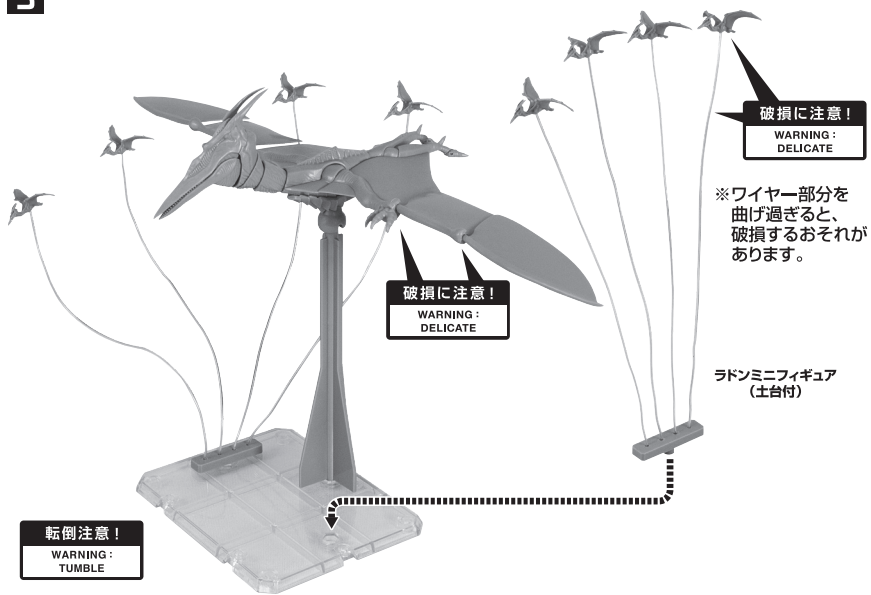

ディスプレイ

2

ラドン (2021) -第2形態-
本体※可動時に関節部が外れた場合は、
元のように付け直してください。

ゆっくりと操作

CAREFULLY

※画像の位置に取り付けます。

3

破損に注意!

WARNING:
DELICATE※ワイヤー部分を
曲げ過ぎると、
破損するおそれ
があります。

破損に注意!

WARNING:
DELICATEラドンミニフィギュア
(土台付)

転倒注意!

WARNING:
TUMBLE

可動時の注意

※下あごは
二軸で可動しますので、
位置を調節しながら
動かしてください。