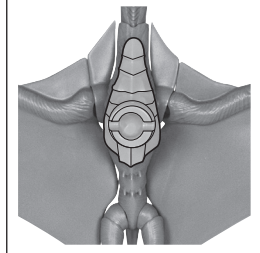

ディスプレイ

2

ラドン (2021) -第2形態-
本体※可動時に関節部が外れた場合は、
元のように付け直してください。

ゆっくりと操作

CAREFULLY

※画像の位置に取り付けます。

3

破損に注意!

WARNING:
DELICATE※ワイヤー部分を
曲げ過ぎると、
破損するおそれ
があります。

破損に注意!

WARNING:
DELICATEラドンミニフィギュア
(土台付)

転倒注意!

WARNING:
TUMBLE

可動時の注意

※下あごは
二軸で可動しますので、
位置を調節しながら
動かしてください。