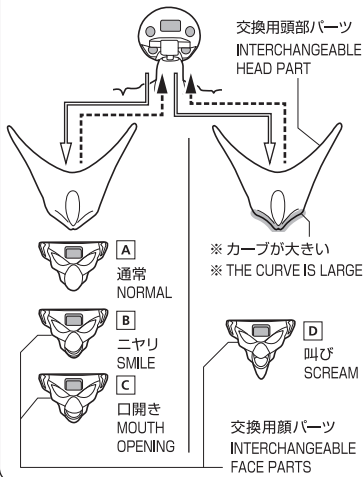

セット内容

- フィギュア本体 1体
- 交換用頭部パーツ 1個
- 交換用顔パーツ 3個
- 交換用手首パーツ 8個
- 尻尾パーツ(基部/トゲ/カップ) 各1個
- 取扱説明書(本書) 1枚

SET CONTENTS

- FIGURE 1
- INTERCHANGEABLE HEAD PART 1
- INTERCHANGEABLE FACE PARTS 3
- INTERCHANGEABLE HAND PARTS 8
- TAIL PARTS (BASE/THORN/CUP) 1 EACH
- INSTRUCTION MANUAL (THIS PAPER) 1

矢印一覧 / ARROW LIST ←-- 取り付けます / ATTACHABLE ←⇒ 取り外します / REMOVABLE ←→ 可動します / MOVABLE

■頭部、顔交換 / HEAD & FACE PARTS

■手首パーツ / HAND PARTS

■尻尾パーツ
TAIL PARTS

⚠ 注意 お買い上げのお客様へ 必ずお読みください。

- 本商品の対象年齢は15才以上です。対象年齢未満のお子様には絶対に与えないでください。
- 小さな部品がありますので、小さなお子様が誤って飲み込まないように注意してください。窒息などの危険があります。
- 尖った部分や鋭い部分がありますので、取扱や保管場所に注意してください。思わぬケガをするおそれがあります。