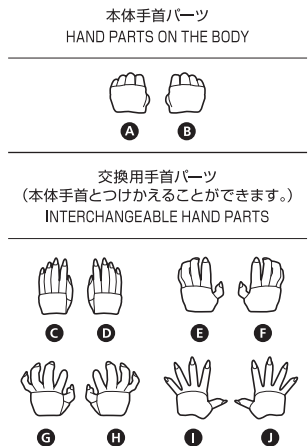

セット内容

- フィギュア本体 1体
- 交換用頭部パーツ 1個
- 交換用顔パーツ 3個
- 交換用手首パーツ 8個
- 尻尾パーツ(基部/トゲ/カップ) 各1個
- 取扱説明書(本書) 1枚

SET CONTENTS

- FIGURE 1
- INTERCHANGEABLE HEAD PART 1
- INTERCHANGEABLE FACE PARTS 3
- INTERCHANGEABLE HAND PARTS 8
- TAIL PARTS (BASE/THORN/CUP) 1 EACH
- INSTRUCTION MANUAL (THIS PAPER) 1

※画像と商品は多少異なり
ますのでご了承下さい。
/ PRODUCT MAY DIFFER
FROM ILLUSTRATION.

ディスプレイサポートには別売りの魂STAGEを!→

https://tamashii.jp/special/t_stage/

●注意 ※本商品は全体に彩色を施しております。組み立て〜操作の際にキズがつくおそれがありますので取扱には十分注意してください。

●CAUTION ※All parts of this product have been painted. Please take thorough care when handling the product as there is a risk of scratching the product when assembling and operating it.

矢印一覧 / ARROW LIST ←-- 取り付けます / ATTACHABLE ←⇒ 取り外します / REMOVABLE ←→ 可動します / MOVABLE

■頭部、顔交換 / HEAD & FACE PARTS

■手首パーツ / HAND PARTS

■尻尾パーツ
TAIL PARTS

⚠ 注意 お買い上げのお客様へ 必ずお読みください。

- 本商品の対象年齢は15才以上です。対象年齢未満のお子様には絶対に与えないでください。
- 小さな部品がありますので、小さなお子様が誤って飲み込まないように注意してください。窒息などの危険があります。
- 尖った部分や鋭い部分がありますので、取扱や保管場所に注意してください。思わぬケガをするおそれがあります。

<使用上の注意>

- 本商品は精密に作られています。無理な力を加えたり、落としたりすると破損するおそれがあります。
- 可動部分・取付部分を無理な方向に強く引っ張ったり、曲げたりしないでください。
- 本商品を樹脂製のソファやシート、タイルなどの上に置かないでください。長時間接触していると色が移る場合があります。

⚠ CAUTION for ages 15 and up.

- Please handle with care and store out of the reach of children younger than 15 years old.
- This product may contain small parts. May be harmful if swallowed.
- This product may contain parts that have sharp points and edges. Please handle it carefully to avoid getting injured.
- Do not place this product on top of plastic furniture, sofa, sheet, tile or anything made of resin. It may cause color migration.
- Color, style and decoration may vary.