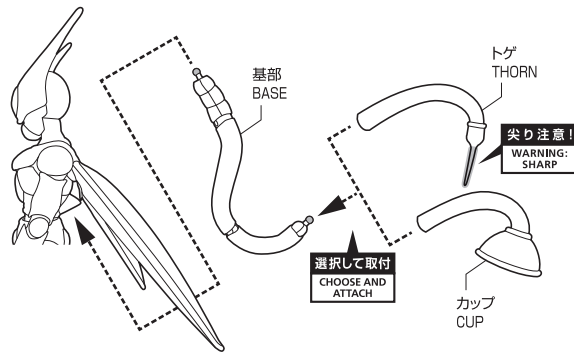

セット内容

- フィギュア本体 1体
- 交換用頭部パーツ 1個
- 交換用顔パーツ 3個
- 交換用手首パーツ 8個
- 尻尾パーツ(基部/トゲ/カップ) 各1個
- 取扱説明書(本書) 1枚

SET CONTENTS

- FIGURE 1
- INTERCHANGEABLE HEAD PART 1
- INTERCHANGEABLE FACE PARTS 3
- INTERCHANGEABLE HAND PARTS 8
- TAIL PARTS (BASE/THORN/CUP) 1 EACH
- INSTRUCTION MANUAL (THIS PAPER) 1

矢印一覧 / ARROW LIST ←-- 取り付けます / ATTACHABLE ←⇒ 取り外します / REMOVABLE ←→ 可動します / MOVABLE

■頭部、顔交換 / HEAD & FACE PARTS

■手首パーツ / HAND PARTS

■尻尾パーツ
TAIL PARTS

⚠ 注意 お買い上げのお客様へ 必ずお読みください。

- 本商品の対象年齢は15才以上です。対象年齢未満のお子様には絶対に与えないでください。
- 小さな部品がありますので、小さなお子様が誤って飲み込まないように注意してください。窒息などの危険があります。
- 尖った部分や鋭い部分がありますので、取扱や保管場所に注意してください。思わぬケガをするおそれがあります。

<使用上の注意>

- 本商品は精密に作られています。無理な力を加えたり、落としたりすると破損するおそれがあります。
- 可動部分・取付部分を無理な方向に強く引っ張ったり、曲げたりしないでください。
- 本商品を樹脂製のソファやシート、タイルなどの上に置かないでください。長時間接触していると色が移る場合があります。

⚠ CAUTION for ages 15 and up.

- Please handle with care and store out of the reach of children younger than 15 years old.
- This product may contain small parts. May be harmful if swallowed.
- This product may contain parts that have sharp points and edges. Please handle it carefully to avoid getting injured.
- Do not place this product on top of plastic furniture, sofa, sheet, tile or anything made of resin. It may cause color migration.
- Color, style and decoration may vary.