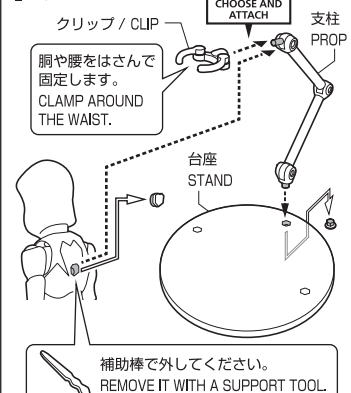

セット内容	
●フィギュア本体	1体
●交換用手首パーツ	8個
●交換用頭部パーツ	1個
●交換用素顔パーツ	1個
●交換用首パーツ	1個
●交換用フードパーツ	1個
●ウェブ(長・中・短)	各1個
●クリップ	1個
●支柱	1個
●台座	1個
●補助棒	1個
●取扱説明書(本書)	1枚

SET CONTENTS	
●FIGURE	1
●INTERCHANGEABLE HAND PARTS	8
●INTERCHANGEABLE HEAD PART	1
●INTERCHANGEABLE UNMASKED FACE PART	1
●INTERCHANGEABLE NECK PART	1
●INTERCHANGEABLE HOOD PART	1
●WEB (LONG・MEDIUM・SHORT)	1 EACH
●CLIP	1
●PROP	1
●STAND	1
●SUPPORT TOOL	1
●INSTRUCTION MANUAL (THIS PAPER)	1

矢印一覧 / ARROW LIST

←→ 取り付けます / ATTACHABLE

← 取り外します / REMOVABLE

↔ 可動します / MOVABLE

手首パーツ / HAND PARTS

本体手首パーツ
HAND PARTS
ON THE BODY

交換用手首パーツ(本体手首とつけかえることができます。) / INTERCHANGEABLE HAND PARTS

※パーツを持たせたままにすると色が移るおそれがあります。
※COLOR MAY MIGRATE IF LEFT HOLDING PARTS FOR A LONG TIME.

交換用頭部パーツの取り付け方

HEAD ASSEMBLY

交換用素顔パーツの取り付け方

UNMASKED FACE ASSEMBLY

ウェブの取り付け方

ディスプレイ

注意 お買い上げのお客様へ 必ずお読みください。

- 本商品の対象年齢は15才以上です。対象年齢未満のお子様には絶対に与えないでください。
- 小さな部品がありますので、小さなお子様が悪く誤って飲み込まないように注意してください。窒息などの危険があります。
- 尖った部分や鋭い部分がありますので、取扱や保管場所に注意してください。思わぬケガをするおそれがあります。

<使用上の注意>

- 本商品は精密に作られています。無理な力を加えたり、落としたりすると破損するおそれがあります。
- 可動部分・取付部分を無理な方向に強く引っ張ったり、曲げたりしないでください。
- 本商品を樹脂製のソファやシート、タイルなどの上に置かないでください。長時間接触していると色が移る場合があります。

CAUTION for ages 15 and up.

- Please handle with care and store out of the reach of children younger than 15 years old.
- This product may contain small parts. May be harmful if swallowed.
- This product may contain parts that have sharp points and edges. Please handle it carefully to avoid getting injured.
- Do not place this product on top of plastic furniture, sofa, sheet, tile or anything made of resin. It may cause color migration.
- Color, style and decoration may vary.