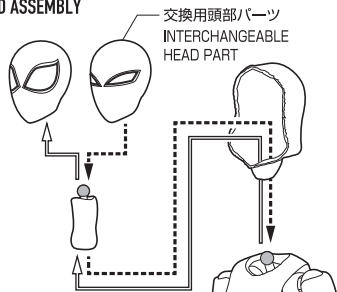

セット内容	
●フィギュア本体	1体
●交換用手首パーツ	8個
●交換用頭部パーツ	1個
●交換用素顔パーツ	1個
●交換用首パーツ	1個
●交換用フードパーツ	1個
●ウェブ(長・中・短)	各1個
●クリップ	1個
●支柱	1個
●台座	1個
●補助棒	1個
●取扱説明書(本書)	1枚

SET CONTENTS	
●FIGURE	1
●INTERCHANGEABLE HAND PARTS	8
●INTERCHANGEABLE HEAD PART	1
●INTERCHANGEABLE UNMASKED FACE PART	1
●INTERCHANGEABLE NECK PART	1
●INTERCHANGEABLE HOOD PART	1
●WEB (LONG・MEDIUM・SHORT)	1 EACH
●CLIP	1
●PROP	1
●STAND	1
●SUPPORT TOOL	1
●INSTRUCTION MANUAL (THIS PAPER)	1

矢印一覧 / ARROW LIST

←→ 取り付けます / ATTACHABLE

← 取り外します / REMOVABLE

↔ 可動します / MOVABLE

手首パーツ / HAND PARTS

本体手首パーツ
HAND PARTS
ON THE BODY

交換用手首パーツ(本体手首とつけかえることができます。) / INTERCHANGEABLE HAND PARTS

※パーツを持たせたままにすると色が移るおそれがあります。
※COLOR MAY MIGRATE IF LEFT HOLDING PARTS FOR A LONG TIME.

交換用頭部パーツの取り付け方

HEAD ASSEMBLY

交換用素顔パーツの取り付け方

UNMASKED FACE ASSEMBLY

ウェブの取り付け方

ディスプレイ

注意 お買い上げのお客様へ 必ずお読みください。

- 本商品の対象年齢は15才以上です。対象年齢未満のお子様には絶対に与えないでください。
- 小さな部品がありますので、小さなお子様が悪く誤って飲み込まないように注意してください。窒息などの危険があります。
- 尖った部分や鋭い部分がありますので、取扱や保管場所に注意してください。思わぬケガをするおそれがあります。