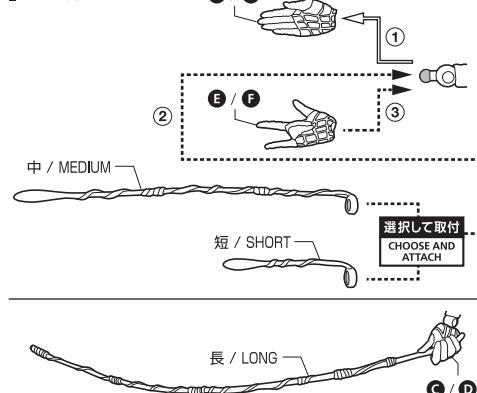

矢印一覧 / ARROW LIST

←→ 取り付けます / ATTACHABLE

← 取り外します / REMOVABLE

↔ 可動します / MOVABLE

手首パーツ / HAND PARTS

本体手首パーツ
HAND PARTS
ON THE BODY

交換用手首パーツ(本体手首とつけかえることができます。) / INTERCHANGEABLE HAND PARTS

※パーツを持たせたままにすると色が移るおそれがあります。
※COLOR MAY MIGRATE IF LEFT HOLDING PARTS FOR A LONG TIME.

交換用頭部パーツの取り付け方

HEAD ASSEMBLY

交換用素顔パーツの取り付け方

UNMASKED FACE ASSEMBLY

ウェブの取り付け方

ディスプレイ

注意 お買い上げのお客様へ 必ずお読みください。

- 本商品の対象年齢は15才以上です。対象年齢未満のお子様には絶対に与えないでください。
- 小さな部品がありますので、小さなお子様が悪く誤って飲み込まないように注意してください。窒息などの危険があります。
- 尖った部分や鋭い部分がありますので、取扱や保管場所に注意してください。思わぬケガをするおそれがあります。

<使用上の注意>

- 本商品は精密に作られています。無理な力を加えたり、落としたりすると破損するおそれがあります。
- 可動部分・取付部分を無理な方向に強く引っ張ったり、曲げたりしないでください。
- 本商品を樹脂製のソファやシート、タイルなどの上に置かないでください。長時間接触していると色が移る場合があります。

CAUTION for ages 15 and up.

- Please handle with care and store out of the reach of children younger than 15 years old.
- This product may contain small parts. May be harmful if swallowed.
- This product may contain parts that have sharp points and edges. Please handle it carefully to avoid getting injured.
- Do not place this product on top of plastic furniture, sofa, sheet, tile or anything made of resin. It may cause color migration.
- Color, style and decoration may vary.

<DIRECTIONS>

- Please do not use excessive force when bending, pulling, or attaching movable parts.