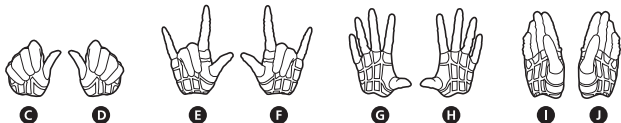

矢印一覧 / ARROW LIST

←→ 取り付けます / ATTACHABLE

← 取り外します / REMOVABLE

↔ 可動します / MOVABLE

手首パーツ / HAND PARTS

本体手首パーツ
HAND PARTS
ON THE BODY

交換用手首パーツ(本体手首とつけかえることができます。) / INTERCHANGEABLE HAND PARTS

※パーツを持たせたままにすると色が移るおそれがあります。
※COLOR MAY MIGRATE IF LEFT HOLDING PARTS FOR A LONG TIME.

交換用頭部パーツの取り付け方

HEAD ASSEMBLY

交換用素顔パーツの取り付け方

UNMASKED FACE ASSEMBLY

ウェブの取り付け方

ディスプレイ

注意 お買い上げのお客様へ 必ずお読みください。

- 本商品の対象年齢は15才以上です。対象年齢未満のお子様には絶対に与えないでください。
- 小さな部品がありますので、小さなお子様が悪く誤って飲み込まないように注意してください。窒息などの危険があります。
- 尖った部分や鋭い部分がありますので、取扱や保管場所に注意してください。思わぬケガをするおそれがあります。