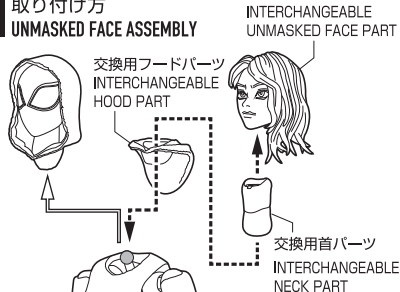

セット内容	
●フィギュア本体	1体
●交換用手首パーツ	8個
●交換用頭部パーツ	1個
●交換用素顔パーツ	1個
●交換用首パーツ	1個
●交換用フードパーツ	1個
●ウェブ(長・中・短)	各1個
●クリップ	1個
●支柱	1個
●台座	1個
●補助棒	1個
●取扱説明書(本書)	1枚

SET CONTENTS	
●FIGURE	1
●INTERCHANGEABLE HAND PARTS	8
●INTERCHANGEABLE HEAD PART	1
●INTERCHANGEABLE UNMASKED FACE PART	1
●INTERCHANGEABLE NECK PART	1
●INTERCHANGEABLE HOOD PART	1
●WEB (LONG・MEDIUM・SHORT)	1 EACH
●CLIP	1
●PROP	1
●STAND	1
●SUPPORT TOOL	1
●INSTRUCTION MANUAL (THIS PAPER)	1

矢印一覧 / ARROW LIST

←→ 取り付けます / ATTACHABLE

← 取り外します / REMOVABLE

↔ 可動します / MOVABLE

手首パーツ / HAND PARTS

本体手首パーツ
HAND PARTS
ON THE BODY

交換用手首パーツ(本体手首とつけかえることができます。) / INTERCHANGEABLE HAND PARTS

※パーツを持たせたままにすると色が移るおそれがあります。
※COLOR MAY MIGRATE IF LEFT HOLDING PARTS FOR A LONG TIME.

交換用頭部パーツの取り付け方

HEAD ASSEMBLY

交換用素顔パーツの取り付け方

UNMASKED FACE ASSEMBLY

ウェブの取り付け方

ディスプレイ

注意 お買い上げのお客様へ 必ずお読みください。

- 本商品の対象年齢は15才以上です。対象年齢未満のお子様には絶対に与えないでください。
- 小さな部品がありますので、小さなお子様が悪く誤って飲み込まないように注意してください。窒息などの危険があります。
- 尖った部分や鋭い部分がありますので、取扱や保管場所に注意してください。思わぬケガをするおそれがあります。