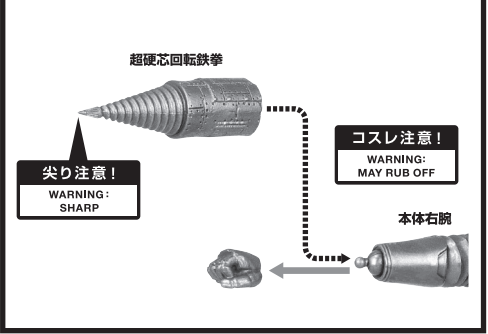

可動時の注意

超硬芯回転鉄拳

パイプの取り付け

※ 画像を参考に取り付けます。

[横から見た画像]

特空機支援火器40ミリ汎用機関砲

特空機支援火器40ミリ汎用機関砲

20式銃剣2型

20式銃剣2型

20式多用途電磁警棒

20式多用途電磁警棒

別売りアイテムとの連動

※別売りの「S.H.Figuarts ウルトラマンゼット デルタライズクロー」に付属の、ベリアロックを持たせることができます。