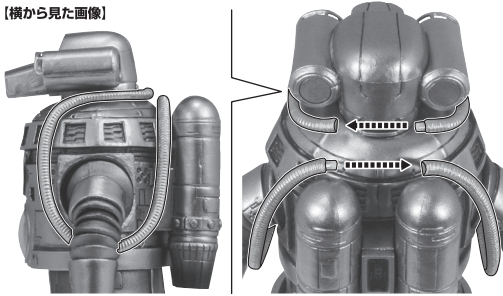

■ 本体手首

■ 交換用手首(本体手首とつけかえることができます。)

デルタライスクロー
(別売り)に付属の
「ベリアロク」用手首

※パーツなどを長時間持たせたままにすると、色が移るおそれがあります。

矢印一覧
Arrow List

取り付けます。
Attachable

取り外します。
Removable

可動します。
Movable

ディスプレイサポートには
別売りの魂STAGEを!↓

https://tamashii.jp/special/t_stage/

目パーツの交換

※本体目パーツは、角度を変えて表情を変えることができます。

選択して取付
CHOOSE AND ATTACH

※直線部が下になります。

選択して取付
CHOOSE AND ATTACH

破損に注意!
WARNING:
DELICATE

コストに注意!
WARNING:
MAY RUB OFF

対怪獣特殊空挺機甲1号機改
宇宙セブンガー 本体

可動時の注意

超硬芯回転鉄拳

パイプの取り付け

※ 画像を参考に取り付けます。

[横から見た画像]

特空機支援火器40ミリ汎用機関砲

特空機支援火器40ミリ汎用機関砲

20式銃剣2型

20式銃剣2型

20式多用途電磁警棒

20式多用途電磁警棒

別売りアイテムとの連動

※別売りの「S.H.Figuarts ウルトラマンゼット デルタライズクロー」に付属の、ベリアロックを持たせることができます。