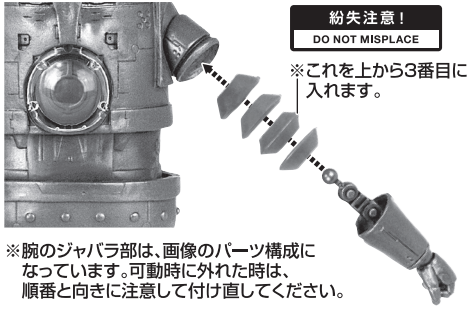

可動時の注意

超硬芯回転鉄拳

パイプの取り付け

※ 画像を参考に取り付けます。

[横から見た画像]

特空機支援火器40ミリ汎用機関砲

特空機支援火器40ミリ汎用機関砲

20式銃剣2型

20式銃剣2型

20式多用途電磁警棒

20式多用途電磁警棒

別売りアイテムとの連動

※別売りの「S.H.Figuarts ウルトラマンゼット デルタライズクロー」に付属の、ベリアロックを持たせることができます。