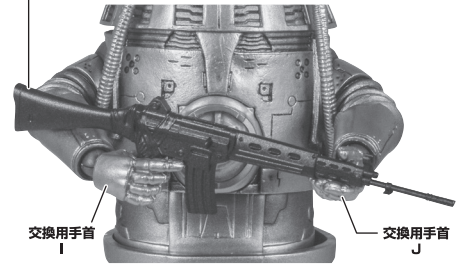

特空機支援火器40ミリ汎用機関砲

特空機支援火器40ミリ汎用機関砲