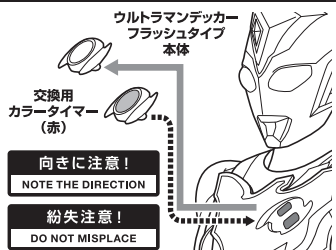

カラータイマーの交換