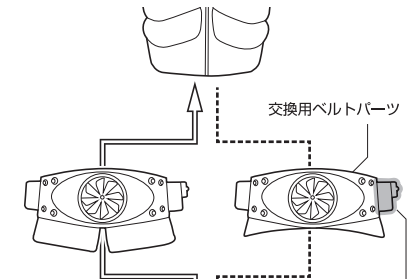

TAMASHII NATIONS STORE

More Details at  
tamashii.jp/store/

セット内容

※画像と商品は多少異なりますのでご了承下さい。

- フィギュア本体 ..... 1体
- 交換用手首パーツ ..... 8個
- 頭部アンテナ(予備)※ランナーから外して使います。 ..... 左右各1個
- 交換用ベルトパーツ ..... 1個
- 取扱説明書(本書) ..... 1枚

矢印一覧 / ARROW LIST

←--- 取り付けます / ATTACHABLE

← 取り外します / REMOVABLE

← 可動します / MOVABLE

ディスプレイサポートには別売りの魂STAGEを!→

[https://tamashii.jp/special/t\\_stage/](https://tamashii.jp/special/t_stage/)

<注意> 本商品は全体に彩色を施しております。組み立て～操作の際にキズがつくおそれがありますので取扱には十分注意してください。

本体手首パーツ

交換用手首パーツ

(本体手首とつけかえることができます。)

頭部アンテナ(予備)の取り付け方

頭部アンテナ(予備)

**破損に注意!**  
WARNING:  
DELICATE

根元を持って  
着脱します。

※左右の向き  
に注意して  
取り付けて  
ください。

※マフラー基部は  
回転します。

※布製マフラーのワイヤーは、  
曲げすぎると破損する恐れが  
ありますので注意してください。

交換用ベルトパーツの取り付け方

交換用ベルトパーツ

※サイクロン誘導装置が  
外れた際は、つけな  
おしてください。

※別売りのバイクフィギュア等に乗せる場合、  
色が移る恐れがありますので、長期間の  
ディスプレイはお避け下さい