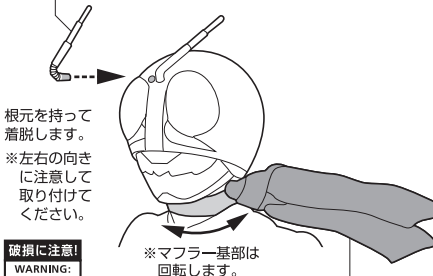

矢印一覧 / ARROW LIST

←--- 取り付けます / ATTACHABLE

← 取り外します / REMOVABLE

← 可動します / MOVABLE

ディスプレイサポートには別売りの魂STAGEを!→

[https://tamashii.jp/special/t\\_stage/](https://tamashii.jp/special/t_stage/)

<注意> 本商品は全体に彩色を施しております。組み立て～操作の際にキズがつくおそれがありますので取扱には十分注意してください。

本体手首パーツ

交換用手首パーツ

(本体手首とつけかえることができます。)

頭部アンテナ(予備)の取り付け方

頭部アンテナ(予備)

**破損に注意!**  
WARNING:  
DELICATE

根元を持って  
着脱します。

※左右の向き  
に注意して  
取り付けて  
ください。

※マフラー基部は  
回転します。

※布製マフラーのワイヤーは、  
曲げすぎると破損する恐れが  
ありますので注意してください。

交換用ベルトパーツの取り付け方

交換用ベルトパーツ

※サイクロン誘導装置が  
外れた際は、つけな  
おしてください。

※別売りのバイクフィギュア等に乗せる場合、  
色が移る恐れがありますので、長期間の  
ディスプレイはお避け下さい