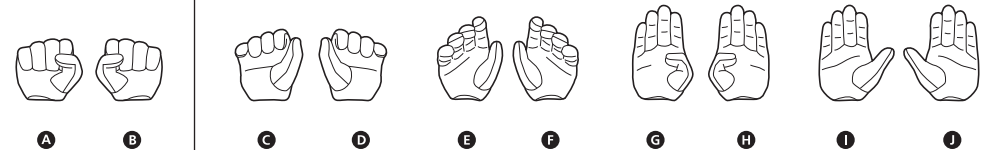

矢印一覧 / ARROW LIST

←--- 取り付けます / ATTACHABLE

← 取り外します / REMOVABLE

← 可動します / MOVABLE

ディスプレイサポートには別売りの魂STAGEを!→

[https://tamashii.jp/special/t\\_stage/](https://tamashii.jp/special/t_stage/)

<注意> 本商品は全体に彩色を施しております。組み立て～操作の際にキズがつくおそれがありますので取扱には十分注意してください。

本体手首パーツ

交換用手首パーツ

(本体手首とつけかえることができます。)

頭部アンテナ(予備)の取り付け方

頭部アンテナ(予備)

**破損に注意!**  
WARNING:  
DELICATE

根元を持って  
着脱します。

※左右の向き  
に注意して  
取り付けて  
ください。