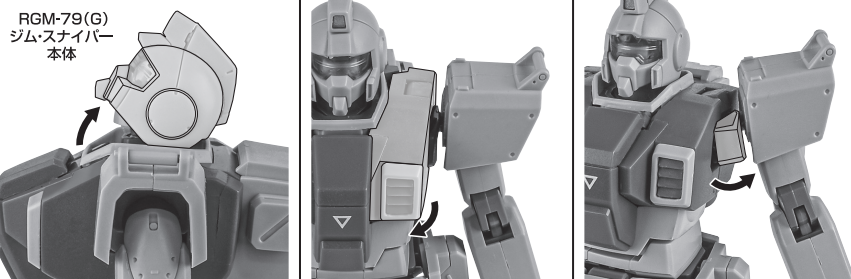

RGM-79(G) ジム・スナイパー ver. A.N.I.M.E.

取扱説明書

©創通・サンライズ

注意 お買い上げのお客様へ 必ずお読みください。

- ●本商品の対象年齢は15才以上です。対象年齢未満のお子様には絶対に与えないでください。
- ●小さな部品がありますので、小さなお子様が誤って飲み込まないように注意してください。窒息などの危険があります。
- ●尖った部分や鋭い部分がありますので、取扱や保管場所に注意してください。思わぬケガをするおそれがあります。

《使用上の注意》

- ●本商品は精密に作られています。無理な力を加えたり、落としたりすると破損するおそれがあります。
- ●本商品を樹脂製のソファやシート、タイルなどの上に置かないでください。長時間接触していると色がる場合があります。

矢印一覧 Arrow List

取り付けます。 Attachable

取り外します。 Removable

可動します。 Movable

取扱説明書の画像と商品とは、多少異なりますのでご了承ください。

ディスプレイサポートには別売りの魂STAGEを!→

<https://tamashii.jp/special/t_stage/>

セット内容

- 取扱説明書(本書) 1枚
- RGM-79(G) ジム・スナイパー ver. A.N.I.M.E. 本体 1体
- 交換用手首 8個
- ビーム・サーベル柄 2個
- ビーム・サーベル刃 2個
- ビーム・サーベル刃(湾曲) 1個
- ビームエフェクトA/B 各1個
- 100mmマシンガン 1個
- 腰部マウント 1個
- ショート・シールド 1個
- 大型ロングレンジ・ビーム・ライフル 1個
- 2本組冷却ケーブル 左右各1個
- ボール 1個
- 台座ベース 1個
- スモークエフェクト(大/小) 各1個
- 手首格納デッキ 1個

■ 本体手首

■ 交換用手首(本体手首とつけかえることができます。)

本体の組み立て方

ディスプレイ

※凹部は、別売りの魂STAGEに対応しています。

手首格納デッキ

※凹部は、別売りの魂STAGEに対応しています。(本パーツが複数個ある場合、凸部と凹部を組み合わせることができます。)

他も同様

SAME FOR OTHERS

ビーム・サーベル

100mmマシンガン

別売り
SOLD SEPARATELY

選択して取付
CHOOSE AND ATTACH

100mmマシンガン

手首F

※可動します。

※マガジンは腰横予備マガジンと交換できます。

※腰部にマウントできます。

本体の可動

※フロントスカートの外れに注意。

ショート・シールド

大型バーニアエフェクト/バーニアエフェクト(別売り)