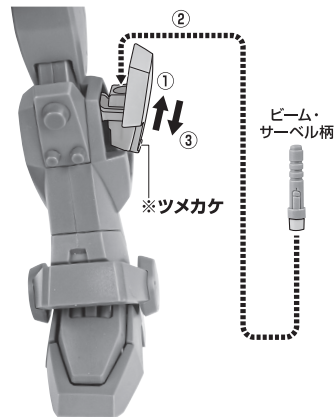

### セット内容

- 取扱説明書(本書) ..... 1枚
- RGM-79(G) ジム・スナイパー ver. A.N.I.M.E. 本体 ..... 1体
- 交換用手首 ..... 8個
- ビーム・サーベル柄 ..... 2個
- ビーム・サーベル刃 ..... 2個
- ビーム・サーベル刃(湾曲) ..... 1個
- ビームエフェクトA/B ..... 各1個
- 100mmマシンガン ..... 1個
- 腰部マウント ..... 1個
- ショート・シールド ..... 1個
- 大型ロングレンジ・ビーム・ライフル ..... 1個
- 2本組冷却ケーブル ..... 左右各1個
- ボール ..... 1個
- 台座ベース ..... 1個
- スモークエフェクト(大/小) ..... 各1個
- 手首格納デッキ ..... 1個

### ■ 本体手首

A B

握り手首

### ■ 交換用手首(本体手首とつけかえることができます。)

C D

武器用手首

E F

G H

開き手首

I J

### 本体の組み立て方

RGM-79(G) ジム・スナイパー 本体左脚