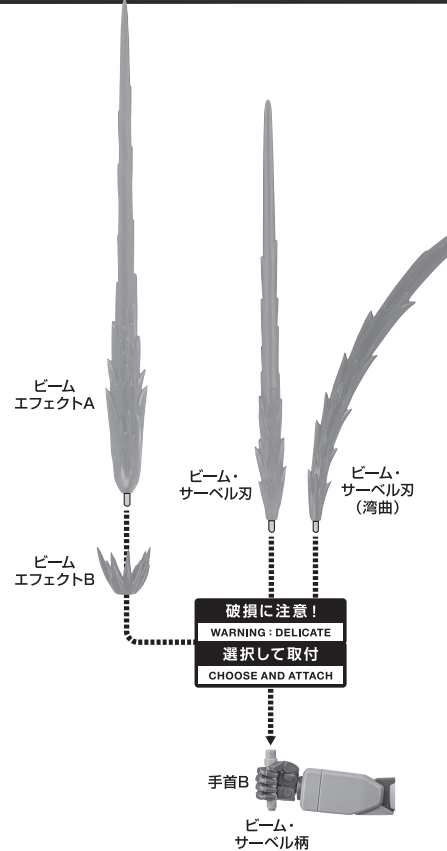

### ディスプレイ

※凹部は、別売りの魂STAGEに対応しています。

### 手首格納デッキ

※凹部は、別売りの魂STAGEに対応しています。(本パーツが複数個ある場合、凸部と凹部を組み合わせることができます。)

他も同様

SAME FOR OTHERS

### ビーム・サーベル