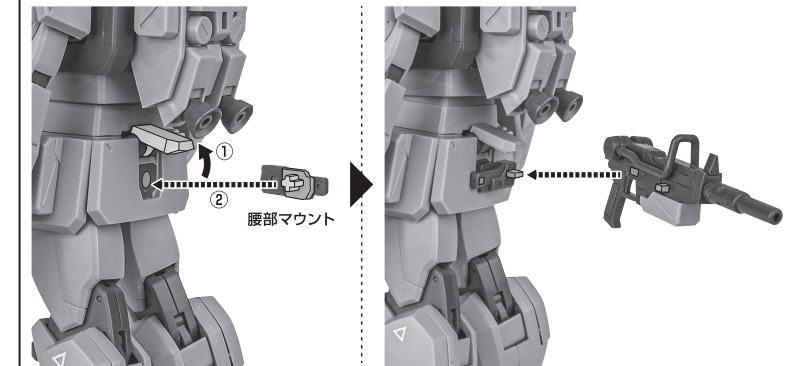

### 100mmマシンガン

別売り  
SOLD SEPARATELY

選択して取付  
CHOOSE AND ATTACH

100mmマシンガン

手首F

※可動します。

※マガジンは腰横予備マガジンと交換できます。

※腰部にマウントできます。