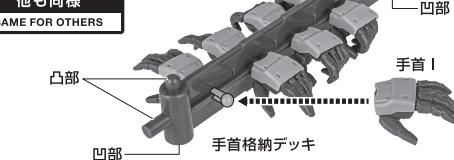

手首格納デッキ

※凹部は、別売りの魂STAGEに対応しています。(本パーツが複数個ある場合、凸部と凹部を組み合わせることができます。)