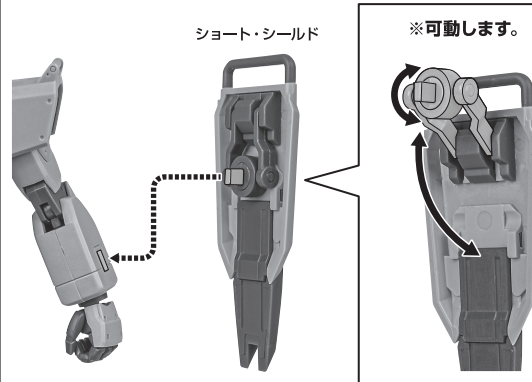

RGM-79(G) ジム・スナイパー ver. A.N.I.M.E.

取扱説明書

©創通・サンライズ

注意 お買い上げのお客様へ 必ずお読みください。

- ●本商品の対象年齢は15才以上です。対象年齢未満のお子様には絶対に与えないでください。
- ●小さな部品がありますので、小さなお子様が誤って飲み込まないように注意してください。窒息などの危険があります。
- ●尖った部分や鋭い部分がありますので、取扱や保管場所に注意してください。思わぬケガをするおそれがあります。

《使用上の注意》

- ●本商品は精密に作られています。無理な力を加えたり、落としたりすると破損するおそれがあります。
- ●本商品を樹脂製のソファやシート、タイルなどの上に置かないでください。長時間接触していると色がる場合があります。

矢印一覧 Arrow List

取り付けます。 Attachable

取り外します。 Removable

可動します。 Movable

取扱説明書の画像と商品とは、多少異なりますのでご了承ください。

ディスプレイサポートには別売りの魂STAGEを!→

<https://tamashii.jp/special/t_stage/>

セット内容

- 取扱説明書(本書) 1枚
- RGM-79(G) ジム・スナイパー ver. A.N.I.M.E. 本体 1体
- 交換用手首 8個
- ビーム・サーベル柄 2個
- ビーム・サーベル刃 2個
- ビーム・サーベル刃(湾曲) 1個
- ビームエフェクトA/B 各1個
- 100mmマシンガン 1個
- 腰部マウント 1個
- ショート・シールド 1個
- 大型ロングレンジ・ビーム・ライフル 1個
- 2本組冷却ケーブル 左右各1個
- ボール 1個
- 台座ベース 1個
- スモークエフェクト(大/小) 各1個
- 手首格納デッキ 1個

■ 本体手首

■ 交換用手首(本体手首とつけかえることができます。)

本体の組み立て方

ディスプレイ

※凹部は、別売りの魂STAGEに対応しています。

手首格納デッキ

※凹部は、別売りの魂STAGEに対応しています。(本パーツが複数個ある場合、凸部と凹部を組み合わせることができます。)

他も同様

SAME FOR OTHERS

ビーム・サーベル

100mmマシンガン

別売り
SOLD SEPARATELY

選択して取付
CHOOSE AND ATTACH

100mmマシンガン

手首F

※可動します。

※マガジンは腰横予備マガジンと交換できます。

※腰部にマウントできます。

本体の可動

※フロントスカートの外れに注意。

ショート・シールド

大型バーニアエフェクト/バーニアエフェクト(別売り)