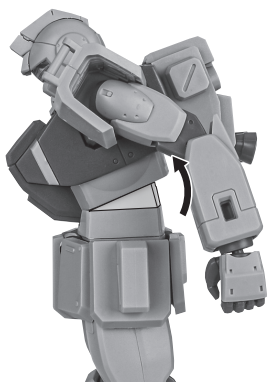

RGM-79(G) ジム・スナイパー ver. A.N.I.M.E.

取扱説明書

©創通・サンライズ

注意 お買い上げのお客様へ 必ずお読みください。

- ●本商品の対象年齢は15才以上です。対象年齢未満のお子様には絶対に与えないでください。
- ●小さな部品がありますので、小さなお子様が誤って飲み込まないように注意してください。窒息などの危険があります。
- ●尖った部分や鋭い部分がありますので、取扱や保管場所に注意してください。思わぬケガをするおそれがあります。

《使用上の注意》

- ●本商品は精密に作られています。無理な力を加えたり、落としたりすると破損するおそれがあります。
- ●本商品を樹脂製のソファやシート、タイルなどの上に置かないでください。長時間接触していると色がる場合があります。

矢印一覧 Arrow List

取り付けます。 Attachable

取り外します。 Removable

可動します。 Movable

取扱説明書の画像と商品とは、多少異なりますのでご了承ください。

ディスプレイサポートには別売りの魂STAGEを!→

<https://tamashii.jp/special/t_stage/>

セット内容

- 取扱説明書(本書) 1枚
- RGM-79(G) ジム・スナイパー ver. A.N.I.M.E. 本体 1体
- 交換用手首 8個
- ビーム・サーベル柄 2個
- ビーム・サーベル刃 2個
- ビーム・サーベル刃(湾曲) 1個
- ビームエフェクトA/B 各1個
- 100mmマシンガン 1個
- 腰部マウント 1個
- ショート・シールド 1個
- 大型ロングレンジ・ビーム・ライフル 1個
- 2本組冷却ケーブル 左右各1個
- ボール 1個
- 台座ベース 1個
- スモークエフェクト(大/小) 各1個
- 手首格納デッキ 1個

■ 本体手首

■ 交換用手首(本体手首とつけかえることができます。)

本体の組み立て方

ディスプレイ

※凹部は、別売りの魂STAGEに対応しています。

手首格納デッキ

※凹部は、別売りの魂STAGEに対応しています。(本パーツが複数個ある場合、凸部と凹部を組み合わせることができます。)

他も同様

SAME FOR OTHERS

ビーム・サーベル

100mmマシンガン

別売り
SOLD SEPARATELY

選択して取付
CHOOSE AND ATTACH

100mmマシンガン

手首F

※可動します。

※マガジンは腰横予備マガジンと交換できます。

※腰部にマウントできます。

本体の可動

※フロントスカートの外れに注意。

ショート・シールド

大型バーニアエフェクト/バーニアエフェクト(別売り)