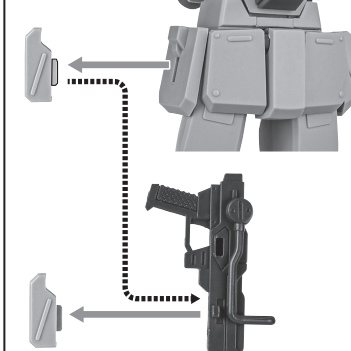

### 100mmマシンガン

別売り  
SOLD SEPARATELY

選択して取付  
CHOOSE AND ATTACH

100mmマシンガン

手首F

※可動します。

※マガジンは腰横予備マガジンと交換できます。

※腰部にマウントできます。