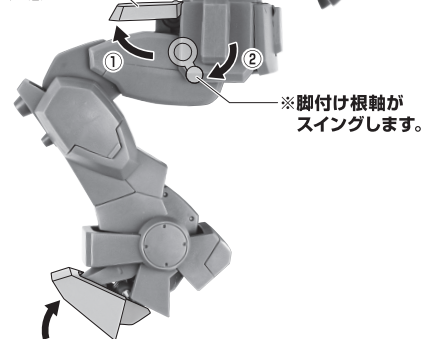

### 100mmマシンガン

別売り  
SOLD SEPARATELY

選択して取付  
CHOOSE AND ATTACH

100mmマシンガン

手首F

※可動します。

※マガジンは腰横予備マガジンと交換できます。

※腰部にマウントできます。

### 本体の可動

※フロントスカートの外れに注意。