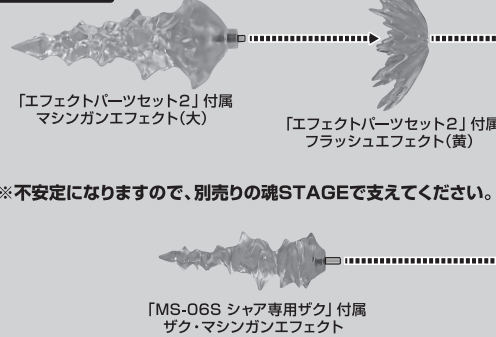

100mmマシンガン

別売り
SOLD SEPARATELY