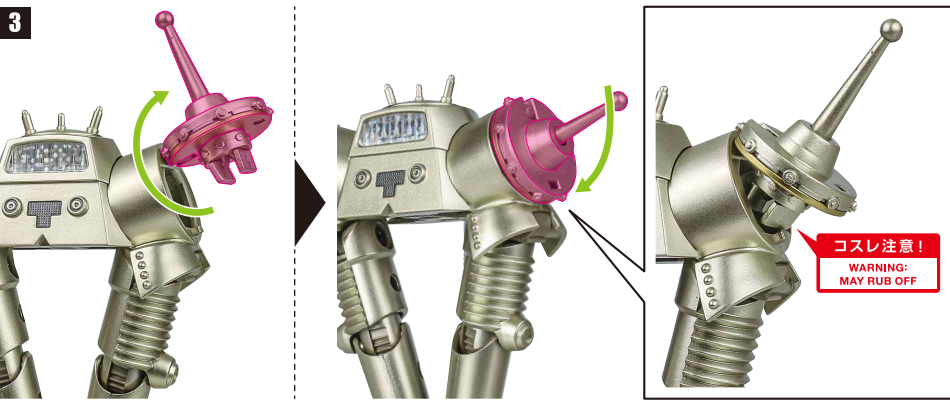

矢印一覧 / Arrow List

- ← 取り付けます。Attachable
- 取り外します。Removable
- ↔ 可動します。Movable

- 取扱説明書の画像と商品とは、多少異なりますのでご了承ください。

ディスプレイサポートには別売りの魂STAGEを! ↓

https://tamashii.jp/special/t_stage/

ロボット形態

※画像のように
なります。

転倒注意!
WARNING:
TUMBLE

完成!

頭部飛行形態

※セット内容の状態から始めます。

胸部飛行形態

※セット内容の状態から始めます。

腰部飛行形態

※セット内容の状態から始めます。

脚部飛行形態