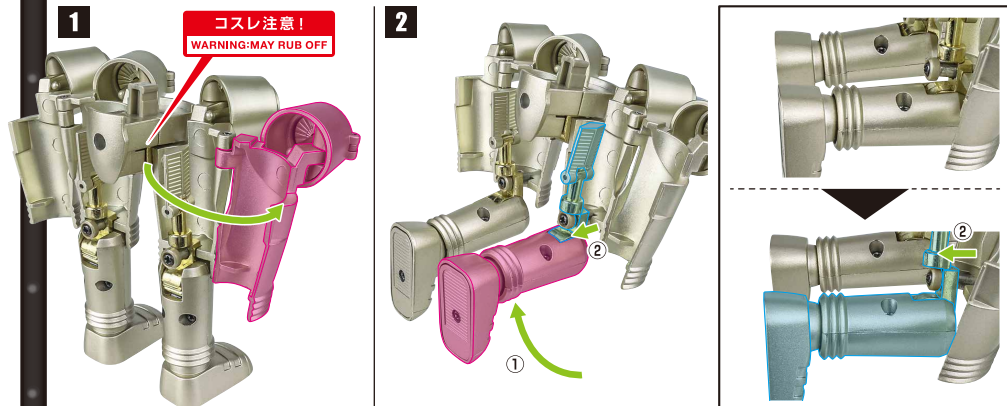

脚部飛行形態

※セット内容の状態から始めます。