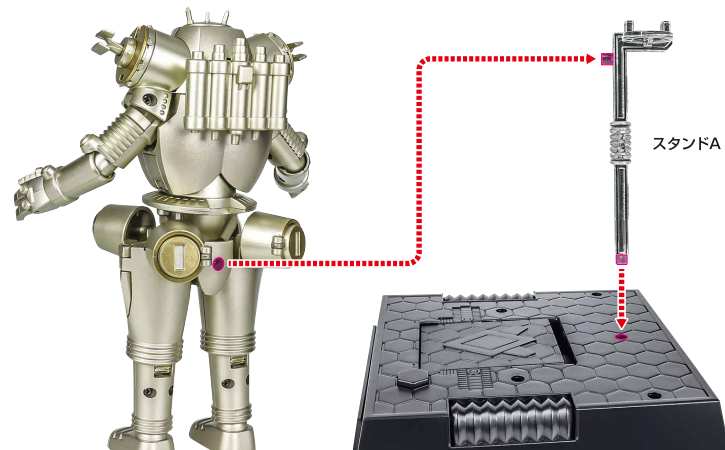

完成!

※腰部アンテナとスプリングは予備と交換することができます。

紛失注意!
DO NOT MISPLACE

腰部アンテナ スプリング

※腰部アンテナは回転させながら差し込みます。

飛行形態のディスプレイ

1

ベダン星人宇宙船

3

※画像のようになります。

落下注意！
WARNING: FALL

ロボット形態のディスプレイ

※画像のようになります。

スタンドB

スタンドD

スタンドC