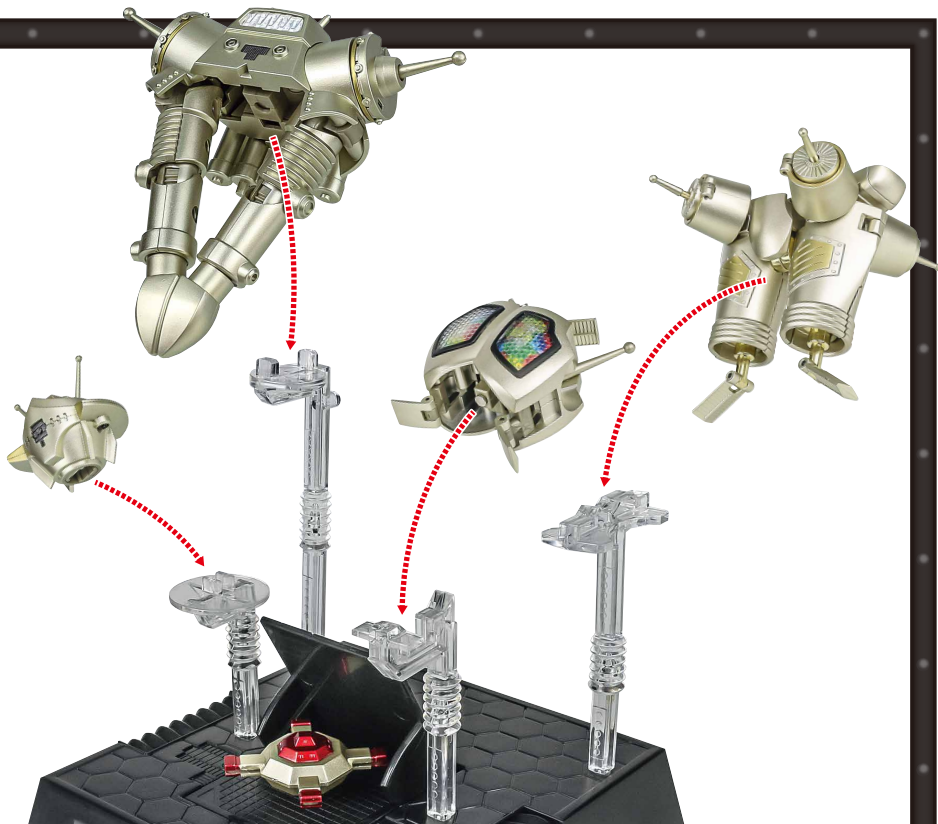

完成!

※腰部アンテナとスプリングは予備と交換することができます。

紛失注意!
DO NOT MISPLACE

腰部アンテナ スプリング

※腰部アンテナは回転させながら差し込みます。

飛行形態のディスプレイ

1

ベダン星人宇宙船

台座

①ボタンを押してカバーを開きます。

台座プレート

2

スタンドA

スタンドC

スタンドB

スタンドD

3

※画像のようになります。

落下注意！
WARNING: FALL

ロボット形態のディスプレイ

※画像のようになります。

スタンドB

スタンドD

スタンドC