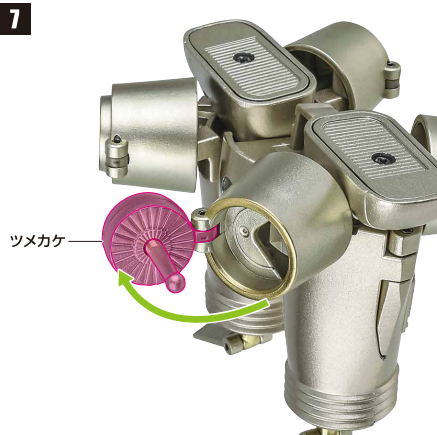

4

5

6

7

8

9

他も同様
SAME FOR
OTHERS

完成!

※腰部アンテナとスプリングは予備と交換することができます。

紛失注意!
DO NOT MISPLACE

腰部アンテナ スプリング

※腰部アンテナは回転させながら差し込みます。

飛行形態のディスプレイ

1

ベダン星人宇宙船

台座

①ボタンを押してカバーを開きます。

台座プレート

2

スタンドA

スタンドC

スタンドB

スタンドD