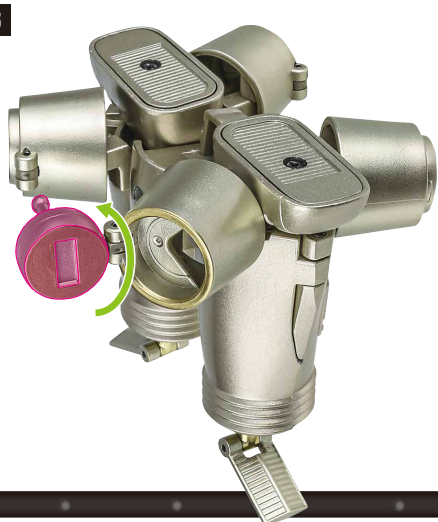

4

5

6

7

8

9

他も同様
SAME FOR
OTHERS

完成!

※腰部アンテナとスプリングは予備と交換することができます。

紛失注意!
DO NOT MISPLACE

腰部アンテナ スプリング

※腰部アンテナは回転させながら差し込みます。

飛行形態のディスプレイ

1

ベダン星人宇宙船

台座

①ボタンを押してカバーを開きます。

台座プレート

2

スタンドA

スタンドC

スタンドB

スタンドD