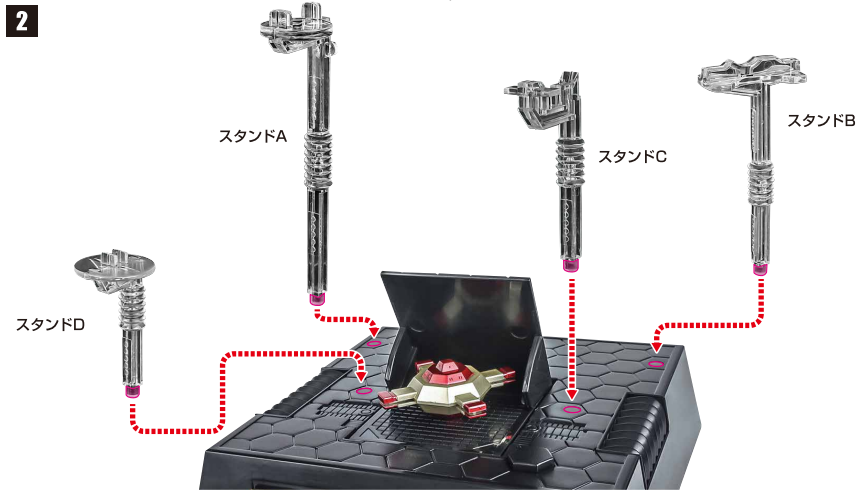

スタンドA

スタンドC

スタンドB

スタンドD