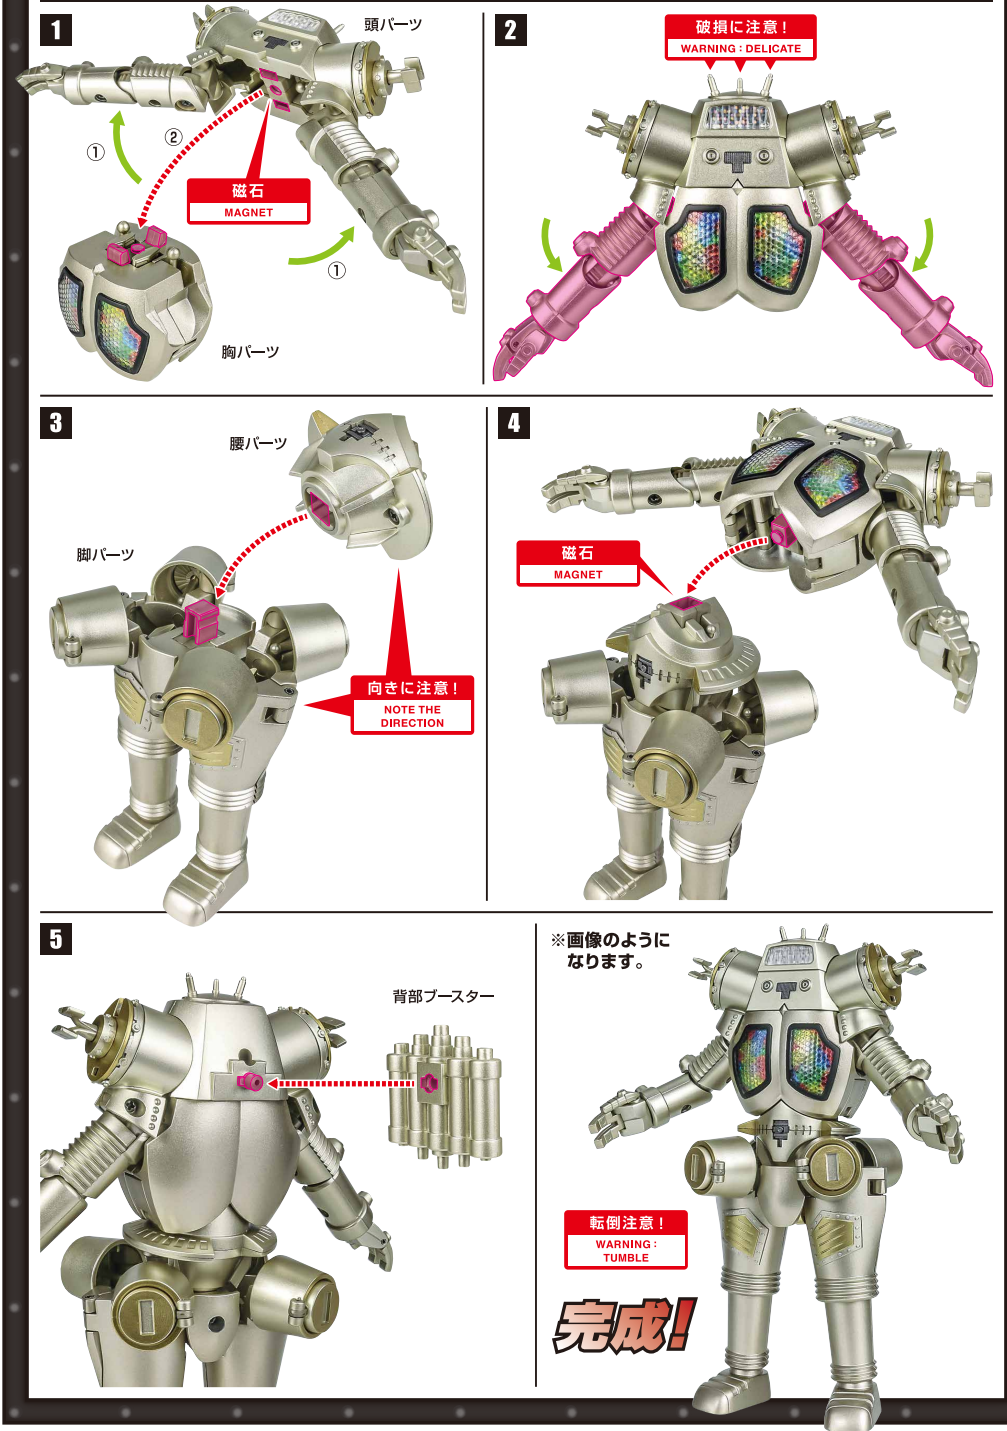

矢印一覧 / Arrow List

- ← 取り付けます。Attachable
- 取り外します。Removable
- ↔ 可動します。Movable

- 取扱説明書の画像と商品とは、多少異なりますのでご了承ください。

ディスプレイサポートには別売りの魂STAGEを! ↓

https://tamashii.jp/special/t_stage/

ロボット形態

※画像のように
なります。

転倒注意!
WARNING:
TUMBLE

完成!

頭部飛行形態

※セット内容の状態から始めます。

胸部飛行形態

※セット内容の状態から始めます。

腰部飛行形態

※セット内容の状態から始めます。

脚部飛行形態