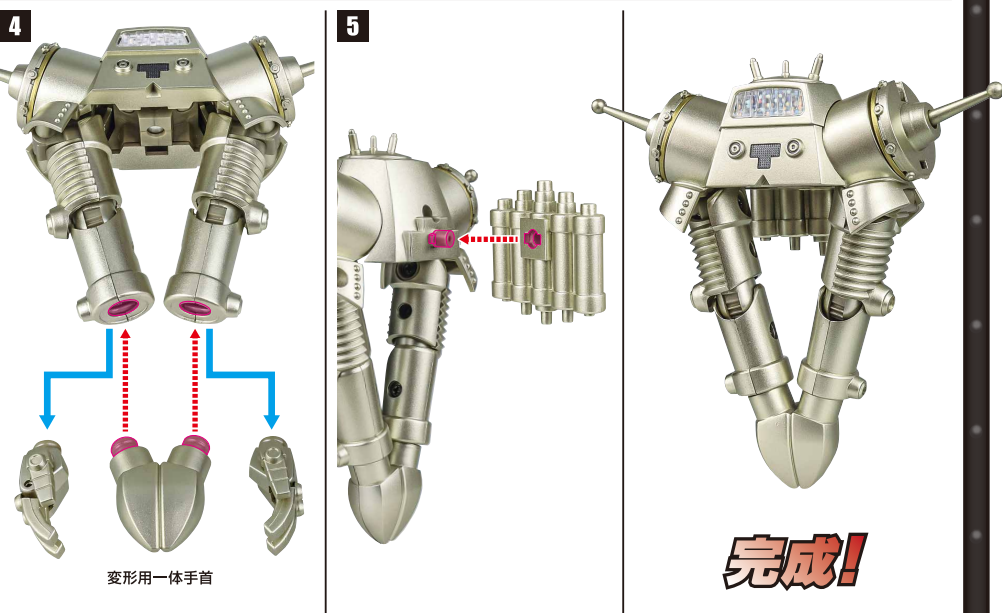

矢印一覧 / Arrow List

- ← 取り付けます。Attachable
- 取り外します。Removable
- ↔ 可動します。Movable

- 取扱説明書の画像と商品とは、多少異なりますのでご了承ください。

ディスプレイサポートには別売りの魂STAGEを! ↓

https://tamashii.jp/special/t_stage/

ロボット形態

※画像のように
なります。

転倒注意!
WARNING:
TUMBLE

完成!

頭部飛行形態

※セット内容の状態から始めます。

胸部飛行形態

※セット内容の状態から始めます。

腰部飛行形態

※セット内容の状態から始めます。

脚部飛行形態