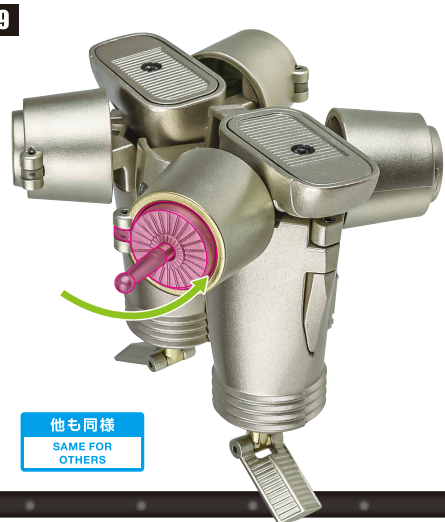

9

他も同様
SAME FOR
OTHERS

完成!