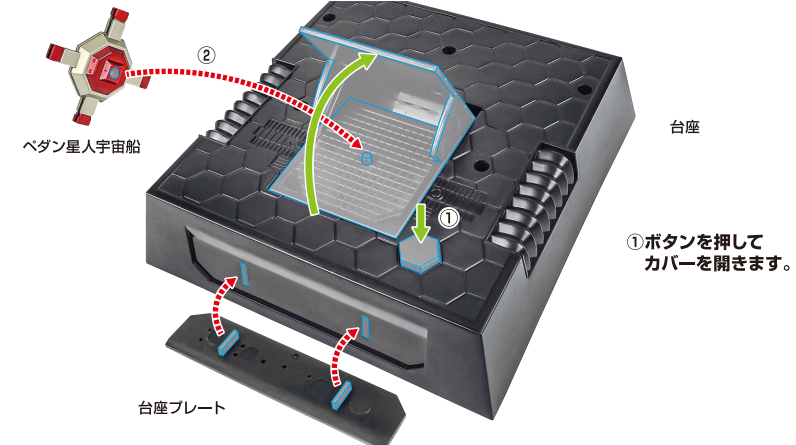

完成!

※腰部アンテナとスプリングは予備と交換することができます。

紛失注意!
DO NOT MISPLACE

腰部アンテナ スプリング

※腰部アンテナは回転させながら差し込みます。

飛行形態のディスプレイ

1

ベダン星人宇宙船

台座

①ボタンを押してカバーを開きます。

台座プレート

2

スタンドA

スタンドC

スタンドB

スタンドD