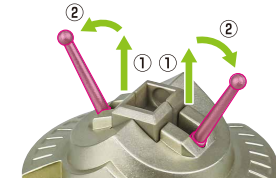

矢印一覧 / Arrow List

- ← 取り付けます。Attachable
- 取り外します。Removable
- ↔ 可動します。Movable

- 取扱説明書の画像と商品とは、多少異なりますのでご了承ください。

ディスプレイサポートには別売りの魂STAGEを! ↓

https://tamashii.jp/special/t_stage/

ロボット形態

※画像のように
なります。

転倒注意!
WARNING:
TUMBLE

完成!

頭部飛行形態

※セット内容の状態から始めます。

胸部飛行形態

※セット内容の状態から始めます。

腰部飛行形態

※セット内容の状態から始めます。

脚部飛行形態

完成!

※腰部アンテナとスプリングは予備と交換することができます。

紛失注意!
DO NOT MISPLACE

腰部アンテナ スプリング

※腰部アンテナは回転させながら差し込みます。

飛行形態のディスプレイ

1

ベダン星人宇宙船