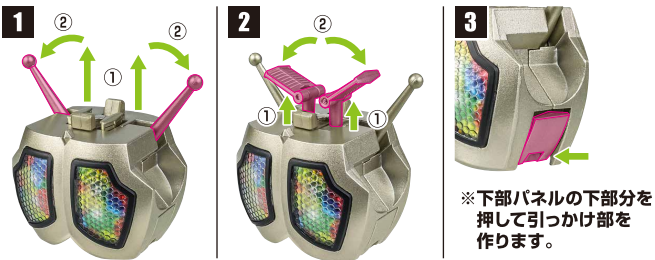

矢印一覧 / Arrow List

- ← 取り付けます。Attachable
- 取り外します。Removable
- ↔ 可動します。Movable

- 取扱説明書の画像と商品とは、多少異なりますのでご了承ください。

ディスプレイサポートには別売りの魂STAGEを! ↓

https://tamashii.jp/special/t_stage/

ロボット形態

※画像のように
なります。

転倒注意!
WARNING:
TUMBLE

完成!

頭部飛行形態

※セット内容の状態から始めます。

胸部飛行形態

※セット内容の状態から始めます。

腰部飛行形態

※セット内容の状態から始めます。

脚部飛行形態

完成!

※腰部アンテナとスプリングは予備と交換することができます。

紛失注意!
DO NOT MISPLACE

腰部アンテナ スプリング

※腰部アンテナは回転させながら差し込みます。

飛行形態のディスプレイ

1

ベダン星人宇宙船