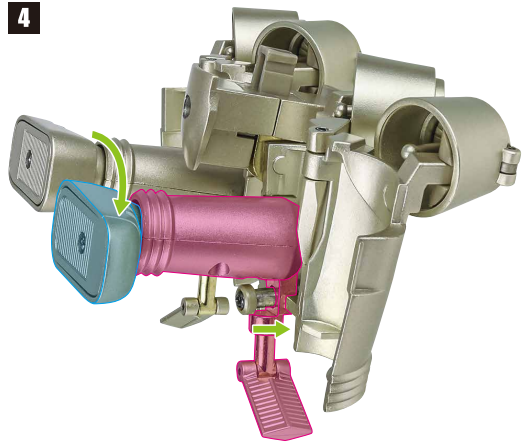

4

5

6

7

8

9

他も同様
SAME FOR
OTHERS

完成!

※腰部アンテナとスプリングは予備と交換することができます。

紛失注意!
DO NOT MISPLACE

腰部アンテナ スプリング

※腰部アンテナは回転させながら差し込みます。

飛行形態のディスプレイ

1

ベダン星人宇宙船

台座

①ボタンを押してカバーを開きます。

台座プレート

2

スタンドA

スタンドC

スタンドB

スタンドD