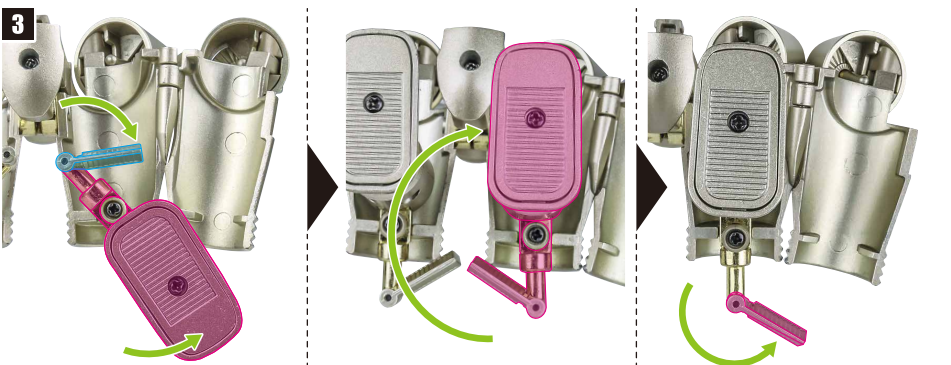

脚部飛行形態

※セット内容の状態から始めます。