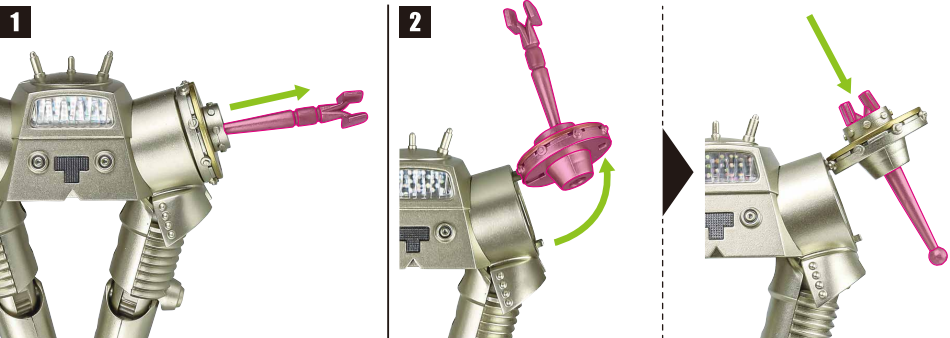

矢印一覧 / Arrow List

- ← 取り付けます。Attachable
- 取り外します。Removable
- ↔ 可動します。Movable

- 取扱説明書の画像と商品とは、多少異なりますのでご了承ください。

ディスプレイサポートには別売りの魂STAGEを! ↓

https://tamashii.jp/special/t_stage/

ロボット形態

※画像のように
なります。

転倒注意!
WARNING:
TUMBLE

完成!

頭部飛行形態

※セット内容の状態から始めます。

胸部飛行形態

※セット内容の状態から始めます。

腰部飛行形態

※セット内容の状態から始めます。

脚部飛行形態