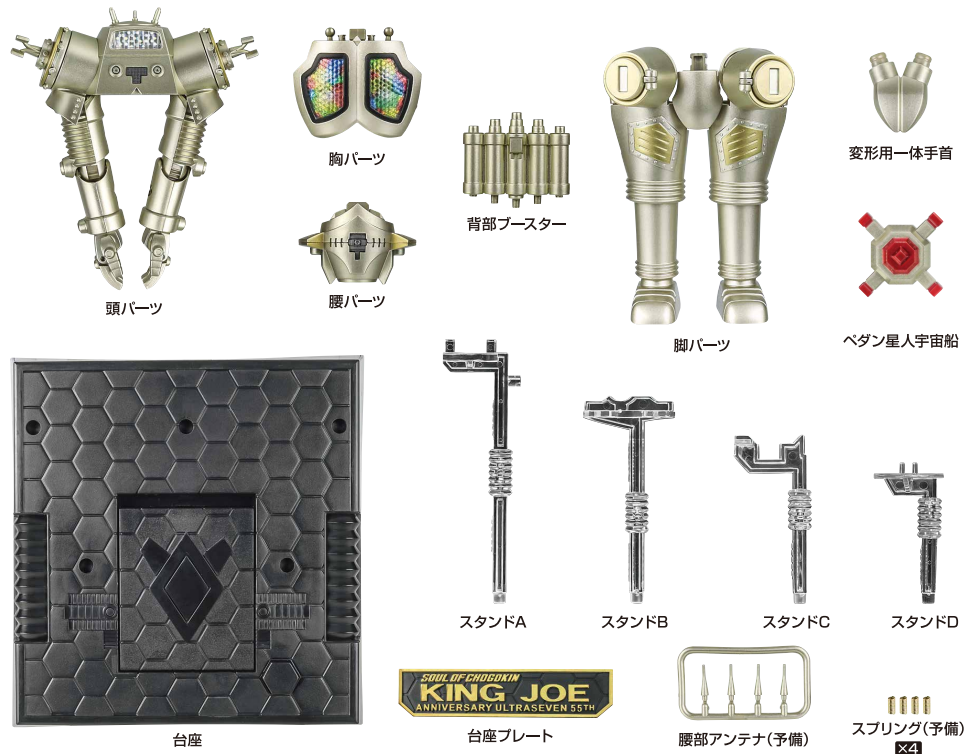

セット内容

●取扱説明書(本書)

※ 本書の画像には試作品を使用しています。実際の商品とは、多少異なりますのでご了承ください。

注意 CAUTION

- ※ 本商品は全体に彩色を施しております。組み立て～操作の際にキズがつくおそれがありますので取扱には十分注意してください。
- ※ All parts of this product have been painted. Please take thorough care when handling the product as there is a risk of scratching the product when assembling and operating it.

△ 注意 お買い上げのお客様へ 必ずお読みください。

1. 本商品の対象年齢は15才以上です。対象年齢未満のお子様には絶対に与えないでください。
   - 小さな部品があります。お子様の手の届かないところに保管してください。窒息などの危険があります。
   - 尖った部分や鋭い部分、危険な隙間がありますので、取扱や保管場所に注意してください。思わぬケガをする恐れがあります。
   - この商品には小型の磁石が含まれています。
   - 磁石を飲み込んだ場合、腸壁を超えてくっつき、深刻な感染症を起こす恐れがあります。万一磁石を飲み込んだ場合には、すぐに医師の診察を受けてください。
   - 本商品には磁石を使用しています。ペースメーカーをご使用の方は注意してください。
   - 本商品を時計・磁気カードなどに近づけないでください。磁気で機能異常が起こる場合があります。
   - 部品はきれいに切り取り、切り取ったあとのクズは捨ててください。
2. 《 使用上の注意 》
3. 本商品は精密に作られています。無理な力を加えたり、落としたりすると破損する恐れがあります。
   - 本商品を樹脂製のソファやシート、タイルなどの上に置かないでください。長時間接触していると色が移る場合があります。
   - 本体や部品を箱に戻す場合は、梱包材に包んでから行ってください。

矢印一覧 / Arrow List

- ← 取り付けます。Attachable
- → 取り外します。Removable
- ↔ 可動します。Movable

- 取扱説明書の画像と商品とは、多少異なりますのでご了承ください。

ディスプレイサポートには別売りの魂STAGEを! ↓

<https://tamashii.jp/special/t_stage/>