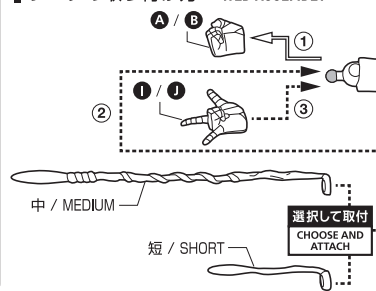

矢印一覧 / ARROW LIST

←→ 取り付けます / ATTACHABLE

← 取り外します / REMOVABLE

← 動します / MOVABLE

交換用頭部&首パーツ
HEAD & NECK ASSEMBLY

交換用頭部&首パーツ
INTERCHANGEABLE
HEAD & NECK PART

交換用頭部パーツ
HEAD ASSEMBLY

交換用頭部パーツ
INTERCHANGEABLE HEAD PART

交換用眼パーツ
EYE ASSEMBLY

交換用眼パーツ
INTERCHANGEABLE
EYE PARTS

コスレ注意!
WARNING:
MAY RUB OFF

手首パーツ / HAND PARTS

本体手首パーツ
HAND PARTS
ON THE BODY

交換用手首パーツ(本体手首とつけかえることができます。) / INTERCHANGEABLE HAND PARTS

※ パーツを持たせたままにすると色がるおそれがあります。

※ COLOR MAY MIGRATE IF LEFT HOLDING PARTS FOR A LONG TIME.

マスクの
持たせ方
MASK ASSEMBLY

マスク / MASK

ウェブの取り付け方 / WEB ASSEMBLY

中 / MEDIUM
短 / SHORT
選択して取付
CHOOSE AND ATTACH

ディスプレイ用ジョイントの取
り付け方 / DISPLAY JOINT ASSEMBLY