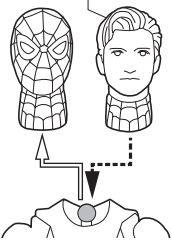

- FIGURE 1
- INTERCHANGEABLE HEAD & NECK PART 1
- INTERCHANGEABLE HEAD PART 1
- INTERCHANGEABLE EYE PARTS 1 EACH (LEFT/RIGHT)
- INTERCHANGEABLE HAND PARTS 12
- MASK 1
- CUBE 1
- WEB (LONG) 1
- WEB (MEDIUM) 2
- WEB (SHORT) 2
- DISPLAY JOINT 1
- SUPPORT TOOL 1
- INSTRUCTION MANUAL (THIS PAPER) 1

矢印一覧 / ARROW LIST

←→ 取り付けます / ATTACHABLE

← 取り外します / REMOVABLE

← 動します / MOVABLE

交換用頭部&首パーツ
HEAD & NECK ASSEMBLY

交換用頭部&首パーツ
INTERCHANGEABLE
HEAD & NECK PART

交換用頭部パーツ
HEAD ASSEMBLY

交換用頭部パーツ
INTERCHANGEABLE HEAD PART

交換用眼パーツ
EYE ASSEMBLY

交換用眼パーツ
INTERCHANGEABLE
EYE PARTS

コスレ注意!
WARNING:
MAY RUB OFF

手首パーツ / HAND PARTS

本体手首パーツ
HAND PARTS
ON THE BODY

交換用手首パーツ(本体手首とつけかえることができます。) / INTERCHANGEABLE HAND PARTS

※ パーツを持たせたままにすると色がるおそれがあります。