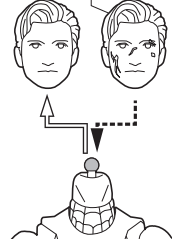

セット内容

- フィギュア本体 1 体
- 交換用頭部&首パーツ 1 個
- 交換用頭部パーツ 1 個
- 交換用眼パーツ 左右各 1 個
- 交換用手首パーツ 12 個
- マスク 1 個
- キューブ 1 個
- ウェブ(長) 1 個
- ウェブ(中) 2 個
- ウェブ(短) 2 個
- ディスプレイ用ジョイント 1 個
- 補助棒 1 個
- 取扱説明書(本書) 1 枚

SET CONTENTS

- FIGURE 1
- INTERCHANGEABLE HEAD & NECK PART 1
- INTERCHANGEABLE HEAD PART 1
- INTERCHANGEABLE EYE PARTS 1 EACH (LEFT/RIGHT)
- INTERCHANGEABLE HAND PARTS 12
- MASK 1
- CUBE 1
- WEB (LONG) 1
- WEB (MEDIUM) 2
- WEB (SHORT) 2
- DISPLAY JOINT 1
- SUPPORT TOOL 1
- INSTRUCTION MANUAL (THIS PAPER) 1

矢印一覧 / ARROW LIST

←→ 取り付けます / ATTACHABLE

← 取り外します / REMOVABLE

← 動します / MOVABLE

交換用頭部&首パーツ
HEAD & NECK ASSEMBLY

交換用頭部&首パーツ
INTERCHANGEABLE
HEAD & NECK PART

交換用頭部パーツ
HEAD ASSEMBLY

交換用頭部パーツ
INTERCHANGEABLE HEAD PART

交換用眼パーツ
EYE ASSEMBLY

交換用眼パーツ
INTERCHANGEABLE
EYE PARTS

コスレ注意!
WARNING:
MAY RUB OFF

手首パーツ / HAND PARTS

本体手首パーツ
HAND PARTS
ON THE BODY

交換用手首パーツ(本体手首とつけかえることができます。) / INTERCHANGEABLE HAND PARTS

※ パーツを持たせたままにすると色がるおそれがあります。