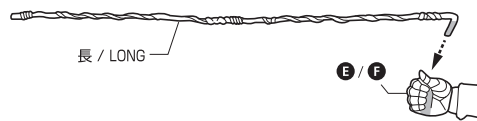

交換用眼パーツ
EYE ASSEMBLY

交換用眼パーツ
INTERCHANGEABLE
EYE PARTS

コスレ注意!
WARNING:
MAY RUB OFF

手首パーツ / HAND PARTS

本体手首パーツ
HAND PARTS
ON THE BODY

交換用手首パーツ(本体手首とつけかえることができます。) / INTERCHANGEABLE HAND PARTS

※ パーツを持たせたままにすると色がるおそれがあります。

※ COLOR MAY MIGRATE IF LEFT HOLDING PARTS FOR A LONG TIME.

マスクの
持たせ方
MASK ASSEMBLY

マスク / MASK

ウェブの取り付け方 / WEB ASSEMBLY

中 / MEDIUM
短 / SHORT
選択して取付
CHOOSE AND ATTACH

ディスプレイ用ジョイントの取
り付け方 / DISPLAY JOINT ASSEMBLY

補助棒を使って取り外します。
USE SUPPORT TOOL
TO REMOVE IT.

ディスプレイ用ジョイント
DISPLAY JOINT

※ 凹部は、別売りの魂 STAGE に対応して
います。

※ THE RECESS CORRESPONDS TO THE
TAMASHII STAGE SOLD SEPARATELY.

注意 お買い上げのお客様へ 必ずお読みください。

- 本商品の対象年齢は 15 才以上です。対象年齢未満のお子様には絶対に与えないでください。
- 小さな部品がありますので、小さなお子様が誤って飲み込まないように注意してください。窒息などの危険があります。
- 尖った部分や鋭い部分がありますので、取扱や保管場所に注意してください。思わぬケガをするおそれがあります。