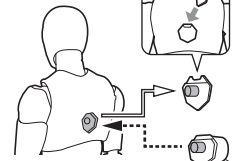

交換用眼パーツ
EYE ASSEMBLY

交換用眼パーツ
INTERCHANGEABLE
EYE PARTS

コスレ注意!
WARNING:
MAY RUB OFF

手首パーツ / HAND PARTS

本体手首パーツ
HAND PARTS
ON THE BODY

交換用手首パーツ(本体手首とつけかえることができます。) / INTERCHANGEABLE HAND PARTS

※ パーツを持たせたままにすると色がるおそれがあります。

※ COLOR MAY MIGRATE IF LEFT HOLDING PARTS FOR A LONG TIME.

マスクの
持たせ方
MASK ASSEMBLY

マスク / MASK

ウェブの取り付け方 / WEB ASSEMBLY

中 / MEDIUM
短 / SHORT
選択して取付
CHOOSE AND ATTACH

ディスプレイ用ジョイントの取
り付け方 / DISPLAY JOINT ASSEMBLY

補助棒を使って取り外します。
USE SUPPORT TOOL
TO REMOVE IT.

ディスプレイ用ジョイント
DISPLAY JOINT

※ 凹部は、別売りの魂 STAGE に対応して
います。

※ THE RECESS CORRESPONDS TO THE
TAMASHII STAGE SOLD SEPARATELY.

注意 お買い上げのお客様へ 必ずお読みください。

- 本商品の対象年齢は 15 才以上です。対象年齢未満のお子様には絶対に与えないでください。
- 小さな部品がありますので、小さなお子様が誤って飲み込まないように注意してください。窒息などの危険があります。
- 尖った部分や鋭い部分がありますので、取扱や保管場所に注意してください。思わぬケガをするおそれがあります。