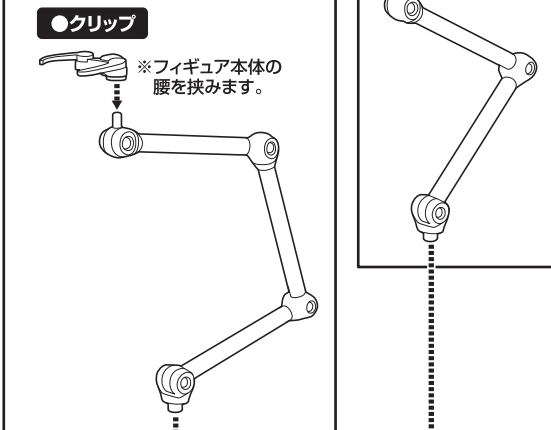

注意 お買い上げのお客様へ 必ずお読みください。

- ●本商品の対象年齢は15才以上です。対象年齢未満のお子様には絶対に与えないでください。
- ●小さな部品がありますので、小さなお子様が誤って飲み込まないように注意してください。窒息などの危険があります。
- ●尖った部分や鋭い部分がありますので、取扱や保管場所に注意してください。思わぬケガをするおそれがあります。

〈使用上の注意〉

- ●本商品は精密に作られています。無理な力を加えたり、落としたりすると破損するおそれがあります。
- ●可動部分・取付部分を無理な方向に強く引っ張ったり、曲げたりしないでください。
- ●本商品を樹脂製のソファやシート、タイルなどの上に置かないでください。長時間接触していると色がる場合があります。

注意 CAUTION

- ※ 本商品は全体に彩色を施しております。組み立て～操作の際に色が移ったりキズがつくおそれがありますので取扱には十分注意してください。
- ※ All parts of this product have been painted. Please take thorough care when handling the product as there is a risk of scratching the product when assembling and operating it.