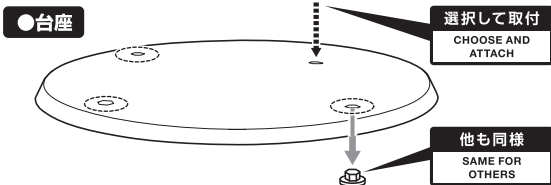

注意 お買い上げのお客様へ 必ずお読みください。

- ●本商品の対象年齢は15才以上です。対象年齢未満のお子様には絶対に与えないでください。
- ●小さな部品がありますので、小さなお子様が誤って飲み込まないように注意してください。窒息などの危険があります。
- ●尖った部分や鋭い部分がありますので、取扱や保管場所に注意してください。思わぬケガをするおそれがあります。

〈使用上の注意〉

- ●本商品は精密に作られています。無理な力を加えたり、落としたりすると破損するおそれがあります。
- ●可動部分・取付部分を無理な方向に強く引っ張ったり、曲げたりしないでください。
- ●本商品を樹脂製のソファやシート、タイルなどの上に置かないでください。長時間接触していると色がる場合があります。

注意 CAUTION

- ※ 本商品は全体に彩色を施しております。組み立て～操作の際に色が移ったりキズがつくおそれがありますので取扱には十分注意してください。
- ※ All parts of this product have been painted. Please take thorough care when handling the product as there is a risk of scratching the product when assembling and operating it.