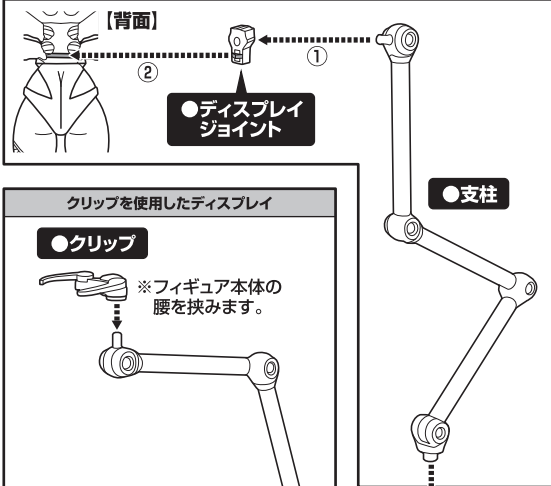

ディスプレイジョイントを使用したディスプレイ

クリップを使用したディスプレイ