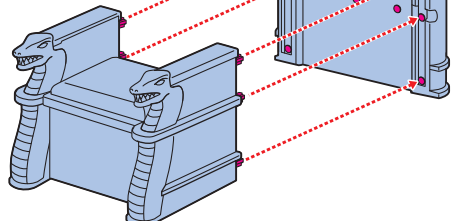

玉座への座らせ方  
画像のように座らせてください。

武器の持たせ方

セット内容

※取扱説明書の画像と商品は多少異なりますのでご了承ください。

※本商品フィギュアの素体は、付属のアーマーパーツ専用設計されています。同シリーズ他商品的神闘衣パーツには対応しておりません。

取扱説明書(本書)

ドレス  
スカート  
マント

肩アーマー(右)  
肩アーマー(左)  
アクセサリ  
胸パーツ(小)  
ボディアーマー(前/後)  
腕輪  
チェーンパーツ

マスク  
マスク用前髪  
マスク用もみあげ(右)  
マスク用もみあげ(左)

玉座用後髪(下)  
玉座用後髪(上)

交換用表情パーツ  
2  
3  
4  
5

交換用手首一覧  
A B C D E F G H I J

玉座  
A B C D E F

ポラリスヒルダ本体

剣  
柄尻

アーマーパーツの取り付け方

※セット内容の状態から始めます。

※外すときは逆の手順で外してください。※(左)、(右)の区別のあるものは画像の指示に従って取り付けてください。  
※アーマールの各部に尖った部分がありますので、組み立ての際にご注意ください。※衣装を取り付けの際は素体胴体部を分割して取り付けてください。  
※A,Bセットいずれかを適当に取り付けてください。※本体に傷が付くおそれがありますので、着脱は丁寧に取扱ってください。