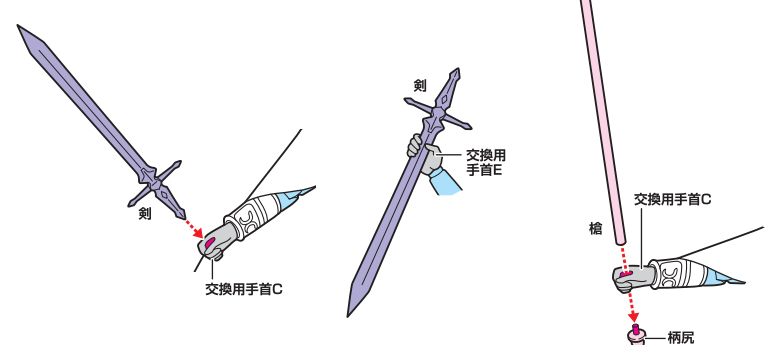

玉座への座らせ方  
画像のように座らせてください。

武器の持たせ方

セット内容

※取扱説明書の画像と商品は多少異なりますのでご了承ください。

※本商品フィギュアの素体は、付属のアーマーパーツ専用設計されています。同シリーズ他商品的神闘衣パーツには対応しておりません。

取扱説明書(本書)

ドレス  
スカート  
マント

肩アーマー(右)  
肩アーマー(左)  
アクセサリ  
胸パーツ(小)  
ボディアーマー(前/後)  
腕輪  
チェーンパーツ

マスク  
マスク用前髪  
マスク用もみあげ(右)  
マスク用もみあげ(左)

玉座用後髪(下)  
玉座用後髪(上)

交換用表情パーツ  
2  
3  
4  
5

交換用手首一覧  
A B C D E F G H I J

玉座  
A B C D E F

ポラリスヒルダ本体

剣  
柄尻

アーマーパーツの取り付け方

※セット内容の状態から始めます。

※外すときは逆の手順で外してください。※(左)、(右)の区別のあるものは画像の指示に従って取り付けてください。  
※アーマールの各部に尖った部分がありますので、組み立ての際にご注意ください。※衣装を取り付けの際は素体胴体部を分割して取り付けてください。  
※A,Bセットいずれかを適当に取り付けてください。※本体に傷が付くおそれがありますので、着脱は丁寧に取扱ってください。

※交換用手首A,C,E,Fと交換することができます。  
選択して取付  
CHOOSE AND ATTACH

チェーンパーツの取り付け方  
① 頭部を取り付ける前に図のようにチェーンパーツを取り付けてください。  
② チェーンパーツを左右のわきを差し後ろに回してください。  
③ チェーンパーツ後ろのフックに引っ掛けてください。  
④ ここで鎖の上下をくくらせてください。  
※パッケージの画像を参考にチェーンパーツを巻きつけ後ろのフックに引っ掛けてください。