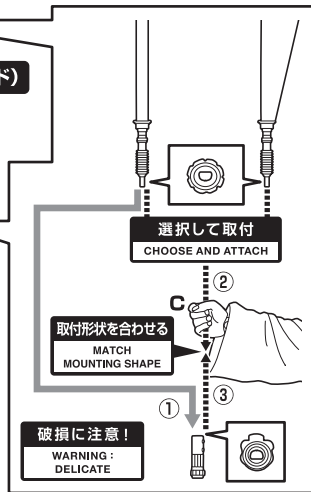

C D E F G H I J K L M N O P Q R

●フィギュア本体

A B

●ライトセーバー (携行)

●交換用頭部

コスレ注意!
WARNING: MAY RUB OFF

●ブラスター

コスレ注意!
WARNING: MAY RUB OFF

G

●ドロイド

●ドロイド 交換用パーツ

破損に注意!
WARNING: DELICATE

取付形状を合わせる
MATCH MOUNTING SHAPE

O

●ライトセーバー

●ライトセーバー刃(ワイド)

●クローク

※クロークの袖に腕を通しながら着せます。

※クロークを動かし過ぎると中のワイヤーが破損するおそれがあります。
※手加工のため、縫製などにバラツキがあります。
※長時間接触し続けると、色がるおそれがあります。

△ 注意 お買い上げのお客様へ 必ずお読みください。

- 本商品の対象年齢は15才以上です。対象年齢未満のお子様には絶対に与えないでください。
- 小さな部品がありますので、小さなお子様が悪く誤って飲み込まないように注意してください。窒息などの危険があります。
- 尖った部分や鋭い部分がありますので、取扱や保管場所に注意してください。思わぬケガをするおそれがあります。