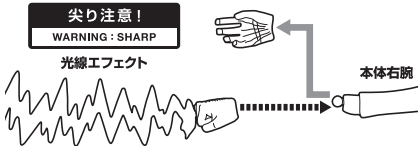

可動時の注意

※ 肩外装が外れたときは、背面の R / L の刻印を見て付け直してください。

メフィラス (シン・ウルトラマン) 本体

ベーターボックス点火器付手首

光線エフェクト

「S.H.Figuarts ウルトラマン(シン・ウルトラマン)」(別売り)用ボーナスパーツ