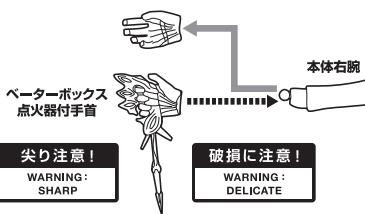

可動時の注意

※ 肩外装が外れたときは、背面の R / L の刻印を見て付け直してください。

メフィラス (シン・ウルトラマン) 本体

ベーターボックス点火器付手首

光線エフェクト

「S.H.Figuarts ウルトラマン(シン・ウルトラマン)」(別売り)用ボーナスパーツ