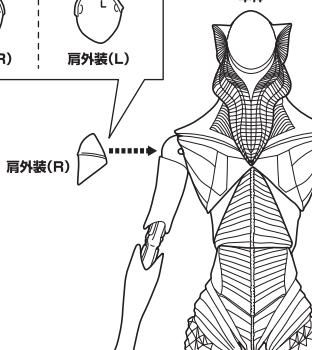

可動時の注意

※ 肩外装が外れたときは、背面の R / L の刻印を見て付け直してください。

メフィラス (シン・ウルトラマン) 本体