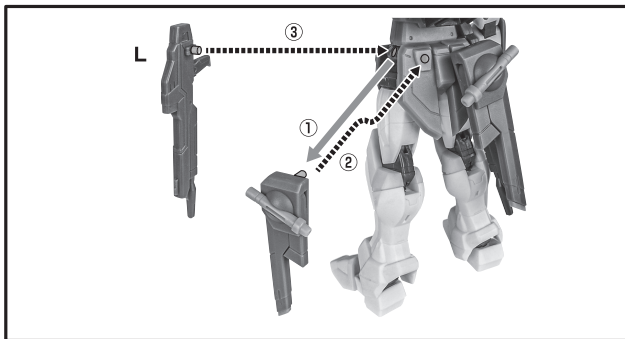

⚠ 注意 お買い上げのお客様へ 必ずお読みください。

- 本商品の対象年齢は15才以上です。対象年齢未満のお子様には絶対に与えないでください。
- 小さな部品がありますので、小さなお子様が誤って飲み込まないように注意してください。窒息などの危険があります。
- 尖った部分や鋭い部分がありますので、取扱や保管場所に注意してください。思わぬケガをするおそれがあります。

< 使用上の注意 >

- 本商品は精密に作られています。無理な力を加えたり、落としたりすると破損するおそれがあります。
- 可動部分・取付部分を無理な方向に強く引っ張ったり、曲げたりしないでください。
- 本商品を樹脂製のソファやシート、タイルなどの上に置かないでください。長時間接触していると色が移る場合があります。