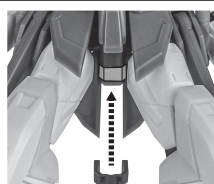

×2

向きに注意！
NOTE THE DIRECTION

●BEAM RIFLE
ビームライフル

R

L

R

R

●INTERCHANGEABLE
HAND PARTS
交換用手首

L

R

●JOINT
ディスプレイジョイント

*COMPATIBLE WITH TAMASHI STAGE (SOLD SEPARATELY).

※凹部は、別売りの魂STAGEに対応しています。

**AGES
15&UP**

⚠ WARNING:
CHOKING HAZARD-Small
parts. Not for children under 3 years.

⚠ CAUTION for ages 15 and up.