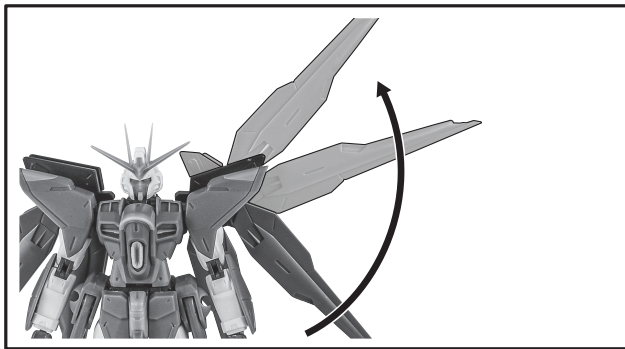

×2

向きに注意！
NOTE THE DIRECTION

●BEAM RIFLE
ビームライフル

R

L

R

R

●INTERCHANGEABLE
HAND PARTS
交換用手首

L

R

●JOINT
ディスプレイジョイント

*COMPATIBLE WITH TAMASHI STAGE (SOLD SEPARATELY).

※凹部は、別売りの魂STAGEに対応しています。

**AGES
15&UP**

⚠ WARNING:
CHOKING HAZARD-Small
parts. Not for children under 3 years.

⚠ CAUTION for ages 15 and up.