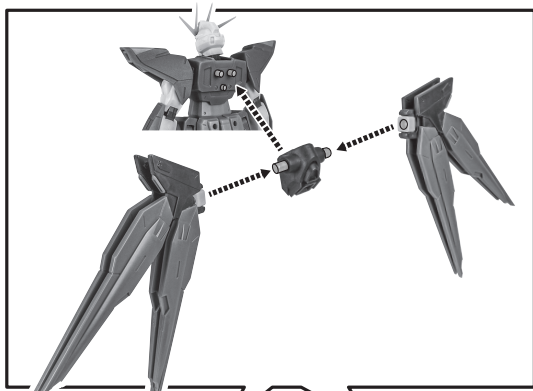

ZGMF-X20A STRIKE FREEDOM GUNDAM

■ PRODUCT MAY DIFFER FROM ILLUSTRATION.
 ■ 取扱説明書の画像と商品とは、多少異なりますのでご了承ください。

INSTRUCTION MANUAL

©創通・サンライズ ©SOTSU・SUNRISE

取扱説明書

矢印一覧
Arrow List

取付けます。
Attachable

取り外します。
Removable

可動します。
Movable

https://tamashiweb.com/special/t_stage/

●WING
ウイング

×2

●BACKPACK
バックパック

●FIGURE
フィギュア本体

破損に注意！
WARNING: DELICATE

●HILT
柄

×2

向きに注意！
NOTE THE DIRECTION

●BEAM RIFLE
ビームライフル

R

L

R

R

●INTERCHANGEABLE
HAND PARTS
交換用手首

L

R

●JOINT
ディスプレイジョイント

*COMPATIBLE WITH TAMASHI STAGE (SOLD SEPARATELY).

※凹部は、別売りの魂STAGEに対応しています。

**AGES
15&UP**

⚠ WARNING:
CHOKING HAZARD-Small
parts. Not for children under 3 years.

⚠ CAUTION for ages 15 and up.