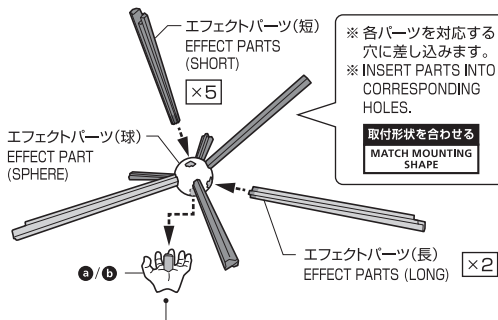

SET CONTENTS

- FIGURE 1
- INTERCHANGEABLE FACE PARTS 3
- INTERCHANGEABLE HAND PARTS 4
- PARTS FOR "SHF ULTIMATE GOHAN SUPER HERO"
(SOLD SEPARATELY)
 - ・ INTERCHANGEABLE HAND PARTS 2
 - ・ EFFECT PART (SPHERE) 1
 - ・ EFFECT PARTS (LONG) 2
 - ・ EFFECT PARTS (SHORT) 5
- INSTRUCTION MANUAL (THIS PAPER) 1

矢印一覧 / ARROW LIST

←← 取り付けます / ATTACHABLE

← 取り外します / REMOVABLE

← 可動します / MOVABLE

顔パーツ交換 / FACE PARTS

交換用顔パーツ / INTERCHANGEABLE FACE PARTS

手首パーツ / HAND PARTS

本体手首パーツ
HAND PARTS ON THE BODY交換用手首パーツ
(本体手首とつけかえることができます。)
INTERCHANGEABLE HAND PARTS「SHF アルティメット悟飯 SUPER HERO」(別売り)用パーツ
PARTS FOR "SHF ULTIMATE GOHAN SUPER HERO"(SOLD SEPARATELY)交換用手首パーツ
INTERCHANGEABLE
HAND PARTS