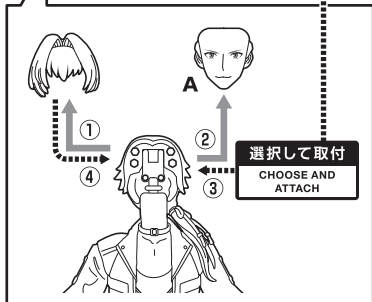

■ 取扱説明書の画像と商品とは、多少異なりますのでご了承ください。  
 ■ PRODUCT MAY DIFFER FROM ILLUSTRATION.

矢印一覧 / Arrow List

ディスプレイサポートには別売りの魂STAGEを!⇒

[https://tamashiiweb.com/special/t\\_stage/](https://tamashiiweb.com/special/t_stage/)

●交換用表情パーツ

●交換用手首

●アイドルシート

●フィギュア本体

コスレ注意!  
 WARNING:  
 MAY RUB OFF

●クリップ

※フィギュア本体の腰などを挟みます。

●支柱

●台座

他も同様  
 SAME FOR OTHERS

●交換用表情パーツ

選択して取付  
 CHOOSE AND ATTACH

●マイク

コスレ注意!  
 WARNING:  
 MAY RUB OFF

**△ 注意** お買い上げのお客様へ 必ずお読みください。

- 本商品の対象年齢は15才以上です。対象年齢未満のお子様には絶対に与えないでください。
- 小さな部品がありますので、小さなお子様が誤って飲み込まないように注意してください。窒息などの危険があります。
- 尖った部分や鋭い部分がありますので、取扱や保管場所に注意してください。思わぬケガをするおそれがあります。