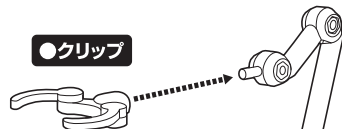

●交換用表情パーツ

●交換用手首

●アイドルシート

●フィギュア本体

コスレ注意!  
 WARNING:  
 MAY RUB OFF

●クリップ

※フィギュア本体の腰などを挟みます。

●支柱

●台座

他も同様  
 SAME FOR OTHERS

●交換用表情パーツ

選択して取付  
 CHOOSE AND ATTACH

●マイク

コスレ注意!  
 WARNING:  
 MAY RUB OFF

**△ 注意** お買い上げのお客様へ 必ずお読みください。

- 本商品の対象年齢は15才以上です。対象年齢未満のお子様には絶対に与えないでください。
- 小さな部品がありますので、小さなお子様が誤って飲み込まないように注意してください。窒息などの危険があります。
- 尖った部分や鋭い部分がありますので、取扱や保管場所に注意してください。思わぬケガをするおそれがあります。