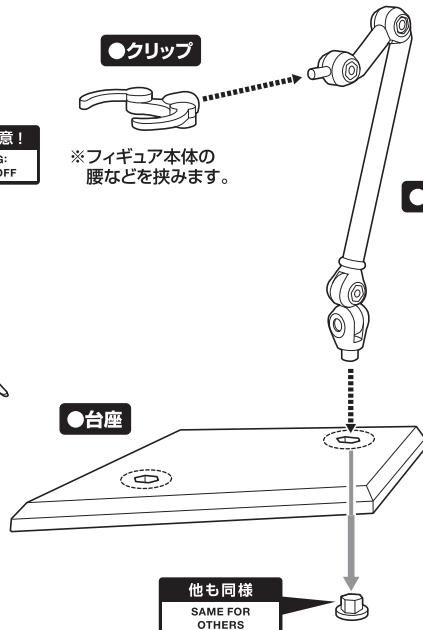

■ 取扱説明書の画像と商品とは、多少異なりますのでご了承ください。  
 ■ PRODUCT MAY DIFFER FROM ILLUSTRATION.

矢印一覧 / Arrow List

ディスプレイサポートには別売りの魂STAGEを!⇒

[https://tamashiiweb.com/special/t\\_stage/](https://tamashiiweb.com/special/t_stage/)

●交換用表情パーツ

●交換用手首

●アイドルシート

●フィギュア本体

コスレ注意!  
 WARNING:  
 MAY RUB OFF

●クリップ

※フィギュア本体の腰などを挟みます。

●支柱

●台座

他も同様  
 SAME FOR OTHERS

●交換用表情パーツ

選択して取付  
 CHOOSE AND ATTACH

●マイク

コスレ注意!  
 WARNING:  
 MAY RUB OFF

**△ 注意** お買い上げのお客様へ 必ずお読みください。

- 本商品の対象年齢は15才以上です。対象年齢未満のお子様には絶対に与えないでください。
- 小さな部品がありますので、小さなお子様が誤って飲み込まないように注意してください。窒息などの危険があります。
- 尖った部分や鋭い部分がありますので、取扱や保管場所に注意してください。思わぬケガをするおそれがあります。