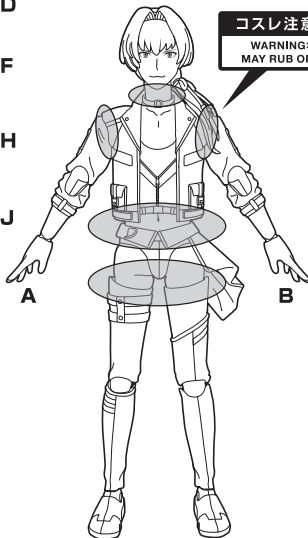

■ 取扱説明書の画像と商品とは、多少異なりますのでご了承ください。  
 ■ PRODUCT MAY DIFFER FROM ILLUSTRATION.

矢印一覧 / Arrow List

ディスプレイサポートには別売りの魂STAGEを!⇒

[https://tamashiiweb.com/special/t\\_stage/](https://tamashiiweb.com/special/t_stage/)

●交換用表情パーツ

●交換用手首

●アイドルシート

●フィギュア本体

コスレ注意!  
 WARNING:  
 MAY RUB OFF

●クリップ

※フィギュア本体の腰などを挟みます。

●支柱

●台座

他も同様  
 SAME FOR OTHERS

●交換用表情パーツ

選択して取付  
 CHOOSE AND ATTACH

●マイク

コスレ注意!  
 WARNING:  
 MAY RUB OFF

**△ 注意** お買い上げのお客様へ 必ずお読みください。

- 本商品の対象年齢は15才以上です。対象年齢未満のお子様には絶対に与えないでください。
- 小さな部品がありますので、小さなお子様が誤って飲み込まないように注意してください。窒息などの危険があります。
- 尖った部分や鋭い部分がありますので、取扱や保管場所に注意してください。思わぬケガをするおそれがあります。