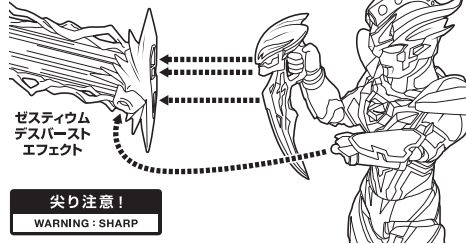

可動時の注意

ウルトラマンゼット
デスシウムライズクロー
本体

コスレ注意!
WARNING: MAY RUB OFF

※ 股関節を動かすときは、干渉しないよう基部を下にスライドさせてから動かしてください。

ベリアロク

コスレ注意!
WARNING: MAY RUB OFF

※ 口が可動します。

ゼスティウムデスパースト

コスレ注意!
WARNING: MAY RUB OFF

2 ※ベリアロクをゼスティウムデスパーストエフェクトの溝の位置に添わせませす。

尖り注意!
WARNING: SHARP

※ 別売りの魂STAGEを使用すると安定します。

カラータイマーの交換

※ カラータイマー下部を指で押さえて、上方向にスライドさせて外してください。