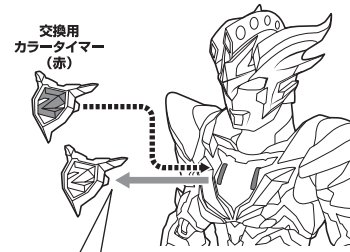

コスレ注意!
WARNING: MAY RUB OFF

2 ※ベリアロクをゼスティウムデスパーストエフェクトの溝の位置に添わせませす。

尖り注意!
WARNING: SHARP

※ 別売りの魂STAGEを使用すると安定します。

カラータイマーの交換

※ カラータイマー下部を指で押さえて、上方向にスライドさせて外してください。