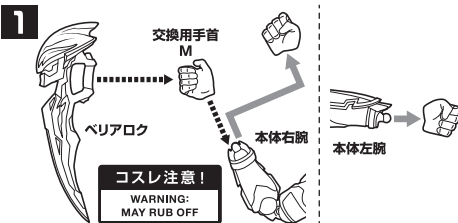

可動時の注意

ウルトラマンゼット
デスシウムライズクロー
本体

コスレ注意!
WARNING: MAY RUB OFF

※ 股関節を動かすときは、干渉しないよう基部を下にスライドさせてから動かしてください。

ベリアロク

コスレ注意!
WARNING: MAY RUB OFF

※ 口が可動します。

ゼスティウムデスパースト

コスレ注意!
WARNING: MAY RUB OFF

2 ※ベリアロクをゼスティウムデスパーストエフェクトの溝の位置に添わせませす。

尖り注意!
WARNING: SHARP

※ 別売りの魂STAGEを使用すると安定します。

カラータイマーの交換

※ カラータイマー下部を指で押さえて、上方向にスライドさせて外してください。