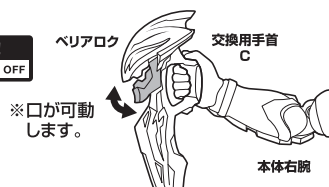

■ 本体手首

■ 交換用手首(本体手首とつけかえることができます。)

※パーツなどを長時間持たせたままにすると、色がるおそれがあります。

矢印一覧 / Arrow List

ディスプレイサポートには別売りの魂STAGEを!⇒

https://tamashiweb.com/special/t_stage/

■ 取扱説明書の画像と商品とは、多少異なりますのでご了承ください。

注意

可動時の注意

ウルトラマンゼット
デスシウムライズクロー
本体

コスレ注意!
WARNING: MAY RUB OFF

※ 股関節を動かすときは、干渉しないよう基部を下にスライドさせてから動かしてください。

ベリアロク

コスレ注意!
WARNING: MAY RUB OFF

※ 口が可動します。

ゼスティウムデスパースト

コスレ注意!
WARNING: MAY RUB OFF

2 ※ベリアロクをゼスティウムデスパーストエフェクトの溝の位置に添わせませす。

尖り注意!
WARNING: SHARP

※ 別売りの魂STAGEを使用すると安定します。

カラータイマーの交換

※ カラータイマー下部を指で押さえて、上方向にスライドさせて外してください。