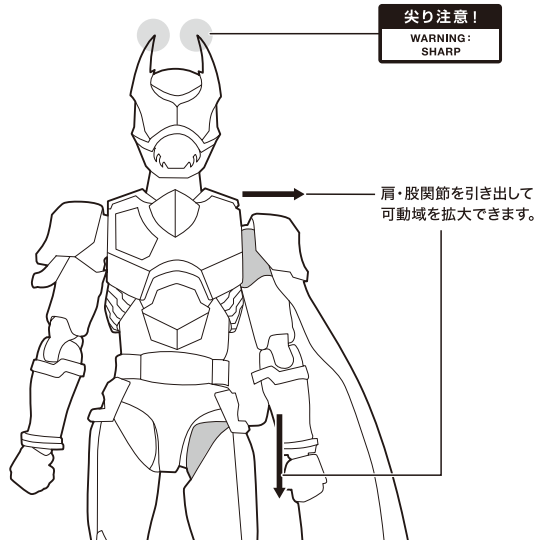

セット内容 ※画像と商品とは多少異なりますのでご了承ください。

- 取扱説明書(本書)…………… 1枚
- 本体…………… 1体
- 交換用手首…………… 6個
- オージャカリバー…………… 1個

※武器などを長時間持たせたままにしたり、こすったりすると彩色が移るおそれがあります。

矢印一覧 Arrow List

ディスプレイサポートには
別売りの魂STAGEを!→

https://tamashii.jp/special/t_stage/

本体のギミック

オージャカリバー

オージャカリバーは持たせたり
納刀することができます。

向きに注意!
NOTE THE
DIRECTION