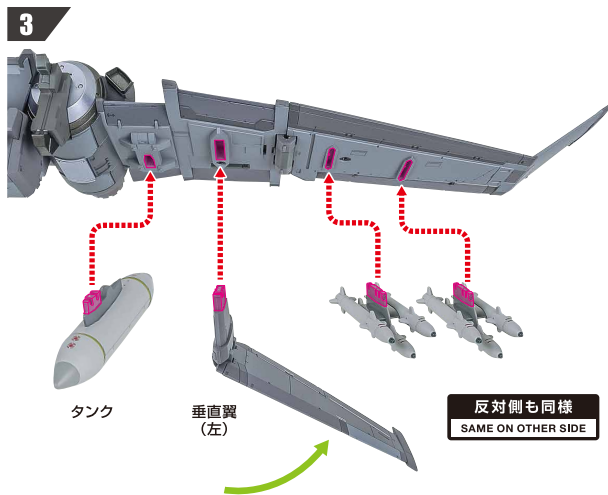

注意
CAUTION

※ 本商品は全体に彩色を施しております。組み立て～操作の際にキズがつくおそれがありますので取扱には十分注意してください。
※ All parts of this product have been painted. Please take thorough care when handling the product as there is a risk of scratching the product when assembling and operating it.

XL-3 BOOSTER

本体の組み立て方

ブースター支柱
ジョイントA

ブースター支柱
拡張ジョイント