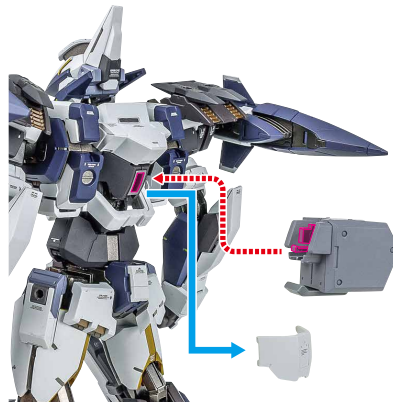

「レーバテイン  
アーバレストリファレンス」  
付属  
サブアーム(可動)

別売り  
SOLD SEPARATELY

※サブアームで持てます。

ボクサーII 散弾砲

ボクサーII用  
ジョイント

ゼーロス20mmガトリング式機関砲

レーバティンとのドッキング

降下用パラシュート

※降下用パラシュートを外せます。

※降下用パラシュートのみを  
レーバティン本体に取り付けることができます。

デモリッションガン (別売り) の装備

ドッキング形態のディスプレイ

ディスプレイ

1 エンジンブロックの取り外し

2

破損に注意!  
WARNING: DELICATE