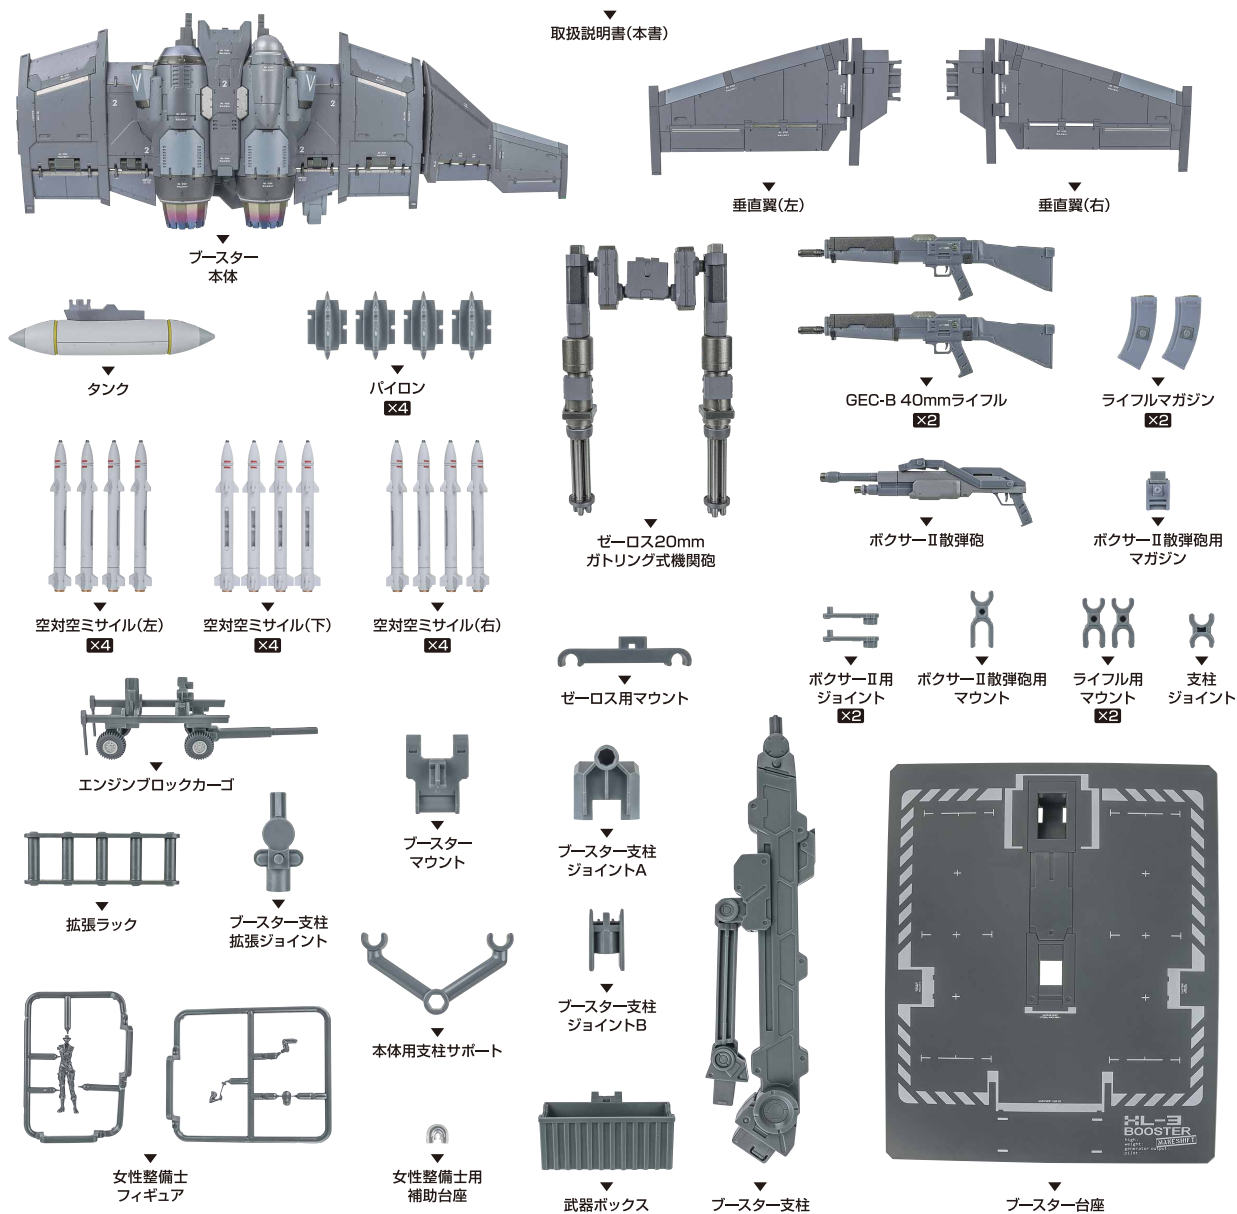

セット内容

※ 本書の画像には試作品を使用しています。実際の商品とは、多少異なりますのでご了承ください。

※別売りの「METAL BUILD レーバティン アーバレストリファレンス」を使用します。
上記商品の取扱説明書も合わせてご確認ください。

注意 お買い上げのお客様へ必ずお読みください。

- 本商品の対象年齢は15才以上です。対象年齢未満のお子様には絶対に与えないでください。
- 小さな部品がありますので、小さなお子様が悪く飲み込まないように注意してください。窒息などの危険があります。
- 尖った部分や鋭い部分がありますので、取扱や保管場所に注意してください。思わぬケガをするおそれがあります。
- パーツの一部に、プラモデル専用接着剤(別売り)を使用する箇所があります。閉めきった室内では使用しないでください。中毒になる危険があります。
- 可動部の隙間には指などを入れないでください。はさまれてケガをするおそれがあります。
- 部品はきれいに切り取り、切り取ったあとのクズは捨ててください。

《使用上の注意》

- 本商品は精密に作られています。無理な力を加えたり、落としたりすると破損するおそれがあります。
- 関節部分を曲げたり回転させたりする時に、無理に動かすと彩色がはかれるおそれがありますので注意してください。
- 本商品を樹脂製のソファやシート、タイルなどの上に置かないでください。長時間接触していると色がる場合があります。

矢印一覧 / Arrow List

- 取り付けます。 Attachable
- 取り外します。 Removable
- 可動します。 Movable

■ 取扱説明書の画像と商品とは、多少異なりますのでご了承ください。

ディスプレイサポートには
別売りの魂STAGEを!↓

<https://tamashiiweb.com/special/t_stage/>