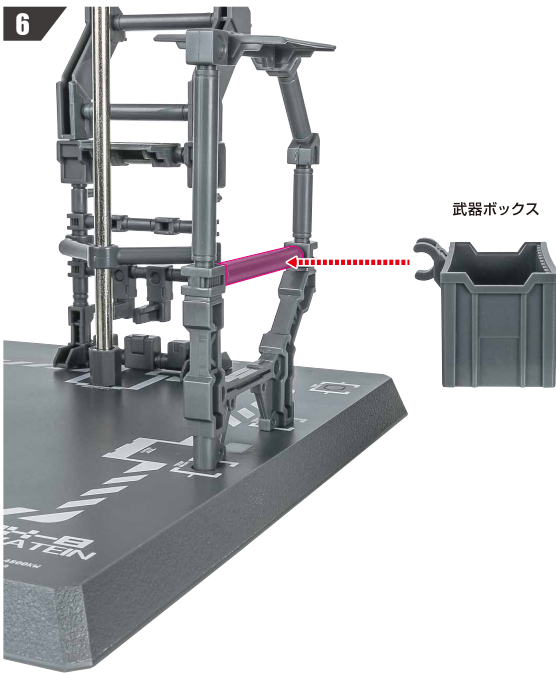

※降下用パラシュートを外せます。

※降下用パラシュートのみを  
レーバティン本体に取り付けることができます。

デモリッションガン (別売り) の装備

ドッキング形態のディスプレイ

ディスプレイ

1 エンジンブロックの取り外し

2

破損に注意!  
WARNING: DELICATE

3

4 ※レーバティンの台座を 사용합니다。

5

6

7

8

9

10

- ※各パーツは画像のようにディスプレイすることができます。
- ※その他のレーバテインの装備・本体と一緒にディスプレイできます。(別売り本体の取扱説明書をご参照ください。)

落下注意!

WARNING: FALL

転倒注意!

WARNING: TUMBLE