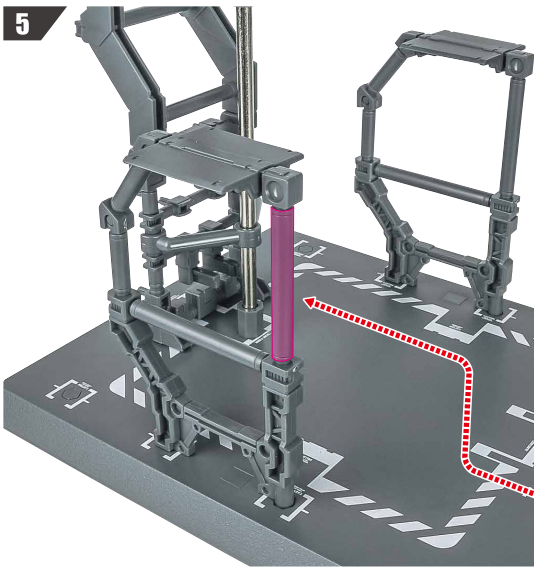

※降下用パラシュートを外せます。

※降下用パラシュートのみを  
レーバティン本体に取り付けることができます。

デモリッションガン (別売り) の装備

ドッキング形態のディスプレイ

ディスプレイ

1 エンジンブロックの取り外し

2

破損に注意!  
WARNING: DELICATE

3

4 ※レーバティンの台座を 사용합니다。

5

6

7

8

9

10