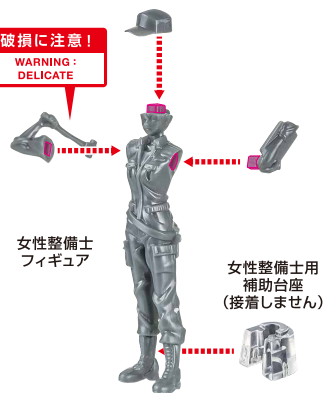

3

4 ※レーバティンの台座を 사용합니다。

5

6

7

8

9

10

- ※各パーツは画像のようにディスプレイすることができます。
- ※その他のレーバテインの装備・本体と一緒にディスプレイできます。(別売り本体の取扱説明書をご参照ください。)

落下注意!

WARNING: FALL

転倒注意!

WARNING: TUMBLE

#### 女性整備士フィギュア

- ※各パーツをランナーから切り取り、画像のように接着して組み立ててください。

破損に注意!

WARNING:  
DELICATE

女性整備士  
フィギュア

女性整備士用  
補助台座  
(接着しません)