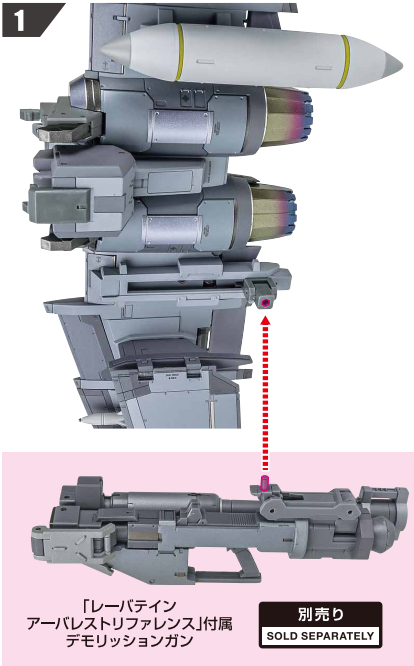

デモリッションガン (別売り) の装備

ドッキング形態のディスプレイ