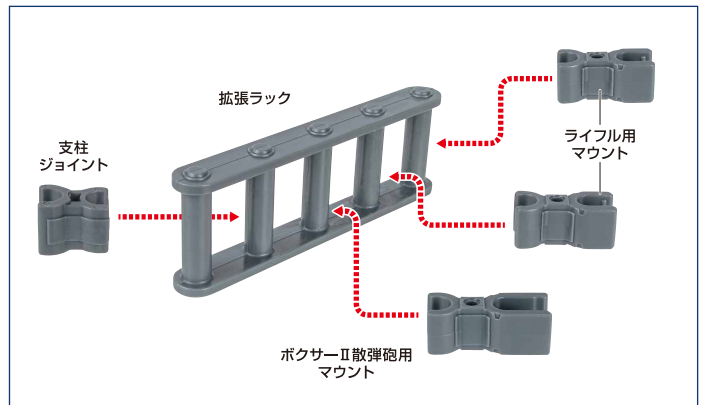

※降下用パラシュートを外せます。

※降下用パラシュートのみを  
レーバティン本体に取り付けることができます。

デモリッションガン (別売り) の装備

ドッキング形態のディスプレイ

ディスプレイ

1 エンジンブロックの取り外し

2

破損に注意!  
WARNING: DELICATE

3

4 ※レーバティンの台座を 사용합니다。

5

6

7

8

9

10