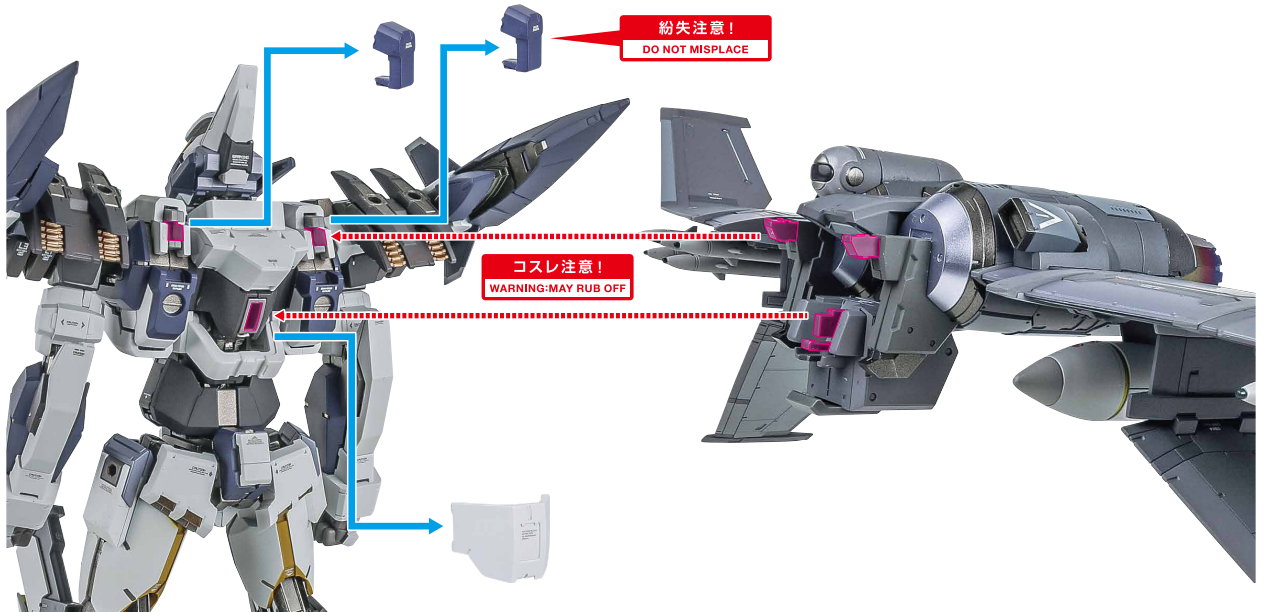

「レーバテイン  
アーバレストリファレンス」  
付属  
サブアーム(可動)

別売り  
SOLD SEPARATELY

※サブアームで持てます。

ボクサーII 散弾砲

ボクサーII用  
ジョイント

ゼーロス20mmガトリング式機関砲

レーバティンとのドッキング

降下用パラシュート