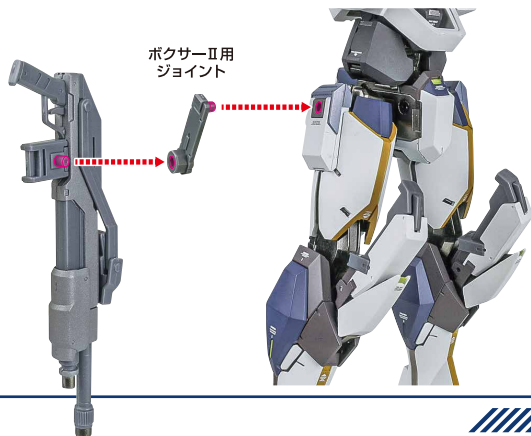

「レーバテイン  
アーバレストリファレンス」  
付属  
サブアーム(可動)

別売り  
SOLD SEPARATELY

※サブアームで持てます。

ボクサーII 散弾砲

ボクサーII用  
ジョイント

ゼーロス20mmガトリング式機関砲

レーバティンとのドッキング

降下用パラシュート