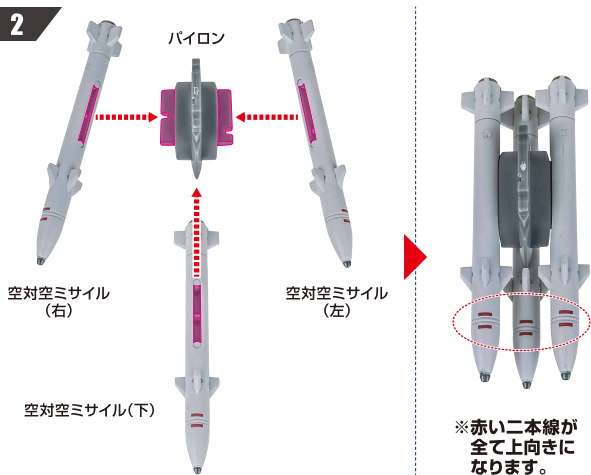

注意
CAUTION

※ 本商品は全体に彩色を施しております。組み立て～操作の際にキズがつくおそれがありますので取扱には十分注意してください。
※ All parts of this product have been painted. Please take thorough care when handling the product as there is a risk of scratching the product when assembling and operating it.

XL-3 BOOSTER

本体の組み立て方

ブースター支柱
ジョイントA

ブースター支柱
拡張ジョイント