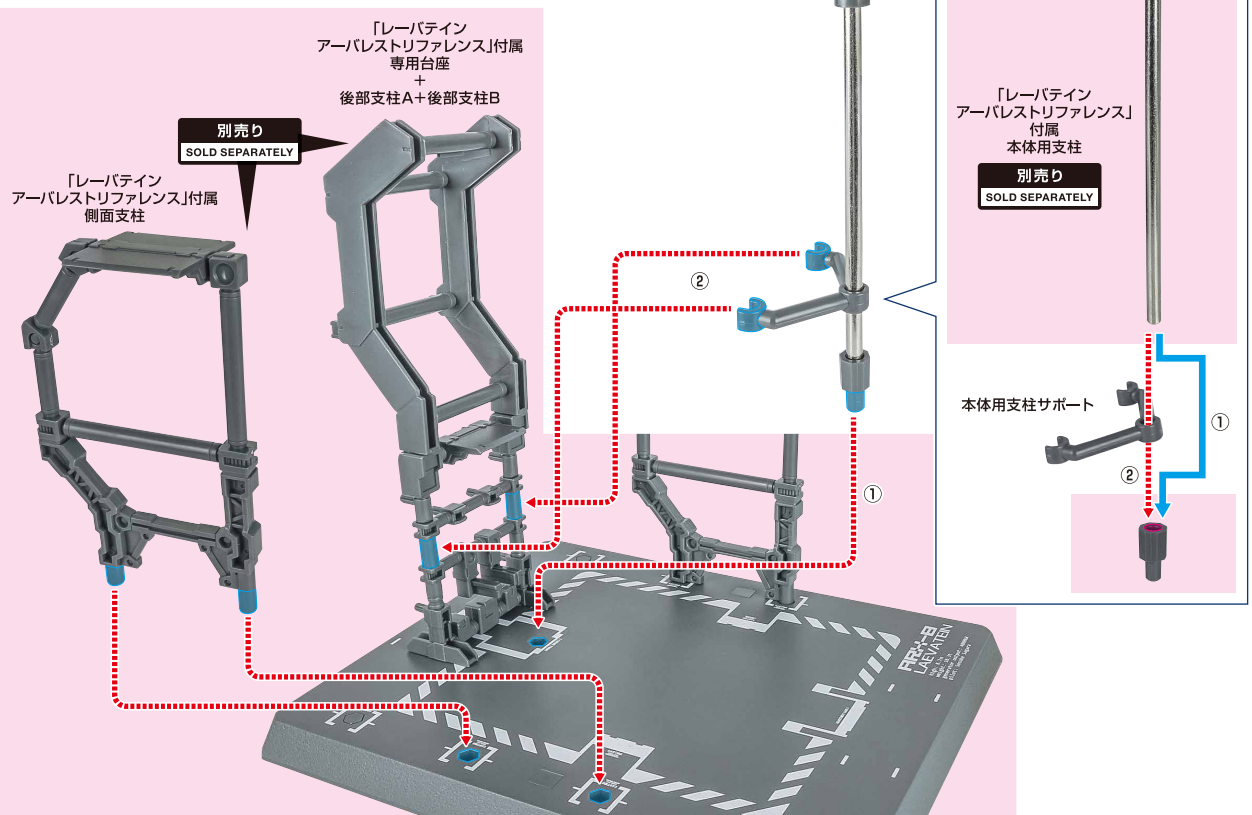

※降下用パラシュートを外せます。

※降下用パラシュートのみを  
レーバティン本体に取り付けることができます。

デモリッションガン (別売り) の装備

ドッキング形態のディスプレイ

ディスプレイ

1 エンジンブロックの取り外し

2

破損に注意!  
WARNING: DELICATE

3

4 ※レーバティンの台座を 사용합니다。

5

6

7

8

9

10