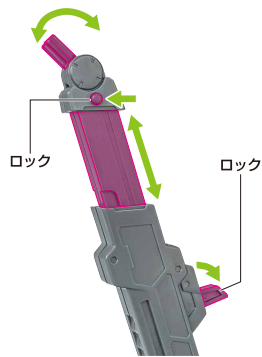

XL-3 BOOSTER

## 本体の組み立て方

ブースター支柱  
ジョイントA

ブースター支柱  
拡張ジョイント

※ブースター支柱拡張ジョイントは  
ロックを解除することで  
可動させることができます。

ブースター支柱拡張ジョイントの可動

※ブースター支柱は3箇所の  
ロックを解除することで各部を  
可動させることができます。

ブースター支柱の可動

※画像ようになります。

落下注意！  
WARNING: FALL

転倒注意！  
WARNING: TUMBLE

(別売り)レーバテイン アーバレストリファレンス(魂ウェブ商店アイテム・受注終了)との連動

※「METAL BUILD レーバテイン Ver.IV」「レーバテイン」(別売り)とも同様の操作で連動できます。

GEC-B 40mmライフル

※連結することができます。

別売り  
SOLD SEPARATELY

レーバテイン  
アーバレストリファレンス  
本体右腕