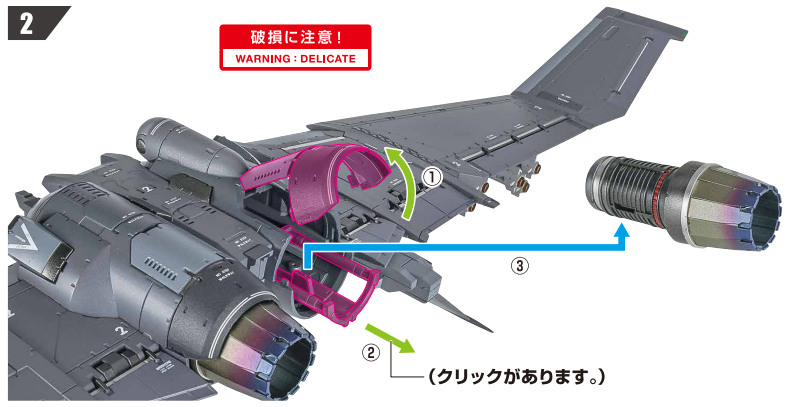

「レーバテイン  
アーバレストリファレンス」  
付属  
サブアーム(可動)

別売り  
SOLD SEPARATELY

※サブアームで持てます。

ボクサーII 散弾砲

ボクサーII用  
ジョイント

ゼーロス20mmガトリング式機関砲

レーバティンとのドッキング

降下用パラシュート

※降下用パラシュートを外せます。

※降下用パラシュートのみを  
レーバティン本体に取り付けることができます。

デモリッションガン (別売り) の装備

ドッキング形態のディスプレイ

ディスプレイ

1 エンジンブロックの取り外し

2

破損に注意!  
WARNING: DELICATE