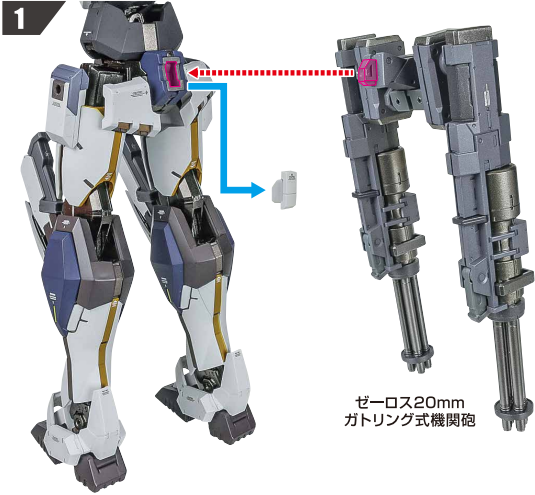

「レーバテイン  
アーバレストリファレンス」  
付属  
サブアーム(可動)

別売り  
SOLD SEPARATELY

※サブアームで持てます。

ボクサーII 散弾砲

ボクサーII用  
ジョイント

ゼーロス20mmガトリング式機関砲

レーバティンとのドッキング

降下用パラシュート