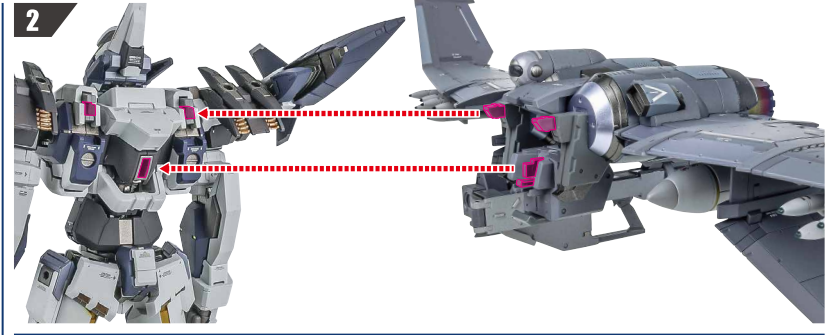

デモリッションガン (別売り) の装備

ドッキング形態のディスプレイ