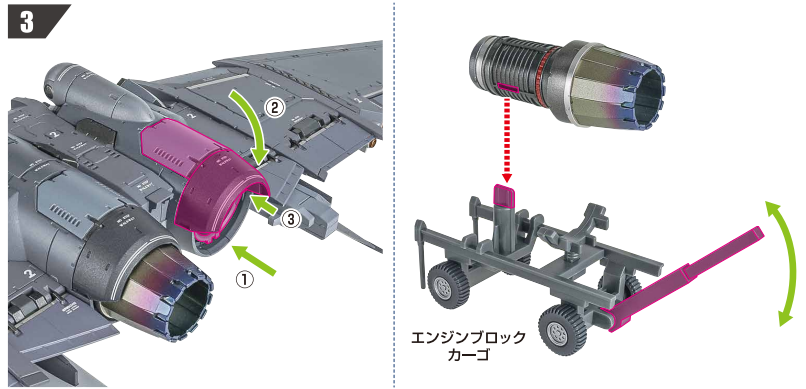

ディスプレイ

1 エンジンブロックの取り外し

2

破損に注意!
WARNING: DELICATE

3

4 ※レーバティンの台座を 사용합니다。