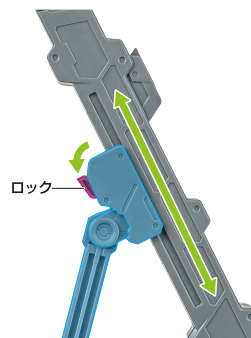

## 本体の組み立て方

ブースター支柱  
ジョイントA

ブースター支柱  
拡張ジョイント

※ブースター支柱拡張ジョイントは  
ロックを解除することで  
可動させることができます。

ブースター支柱拡張ジョイントの可動

※ブースター支柱は3箇所の  
ロックを解除することで各部を  
可動させることができます。

ブースター支柱の可動

※画像ようになります。

落下注意！  
WARNING: FALL

転倒注意！  
WARNING: TUMBLE

(別売り)レーバテイン アーバレストリファレンス(魂ウェブ商店アイテム・受注終了)との連動

※「METAL BUILD レーバテイン Ver.IV」「レーバテイン」(別売り)とも同様の操作で連動できます。

GEC-B 40mmライフル

※連結することができます。

別売り  
SOLD SEPARATELY

レーバテイン  
アーバレストリファレンス  
本体右腕