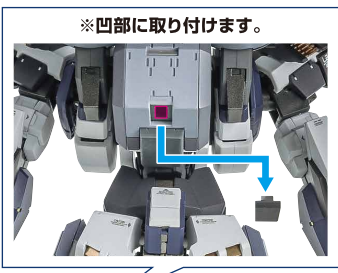

「レーバテイン  
アーバレストリファレンス」  
付属  
サブアーム(可動)

別売り  
SOLD SEPARATELY

※サブアームで持てます。

ボクサーII 散弾砲

ボクサーII用  
ジョイント

ゼーロス20mmガトリング式機関砲

レーバティンとのドッキング

降下用パラシュート

※降下用パラシュートを外せます。

※降下用パラシュートのみを  
レーバティン本体に取り付けることができます。

デモリッションガン (別売り) の装備

ドッキング形態のディスプレイ

ディスプレイ

1 エンジンブロックの取り外し

2

破損に注意!  
WARNING: DELICATE