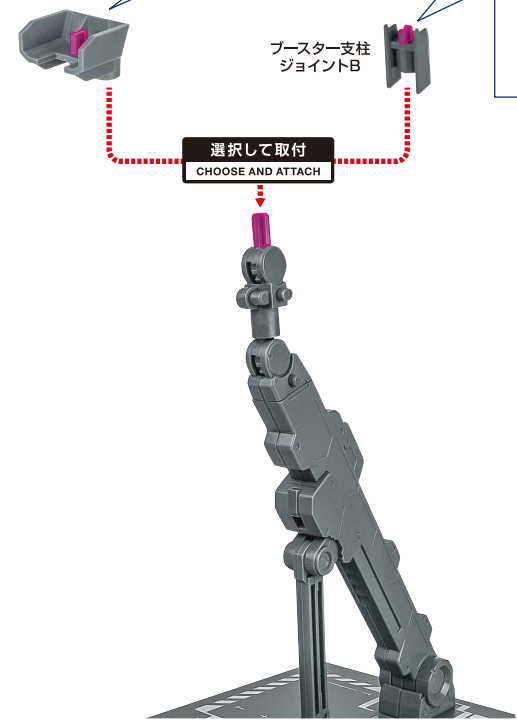

「レーバテイン  
アーバレストリファレンス」  
付属  
サブアーム(可動)

別売り  
SOLD SEPARATELY

※サブアームで持てます。

ボクサーII 散弾砲

ボクサーII用  
ジョイント

ゼーロス20mmガトリング式機関砲

レーバティンとのドッキング

降下用パラシュート

※降下用パラシュートを外せます。

※降下用パラシュートのみを  
レーバティン本体に取り付けることができます。

デモリッションガン (別売り) の装備

ドッキング形態のディスプレイ

ディスプレイ

1 エンジンブロックの取り外し

2

破損に注意!  
WARNING: DELICATE