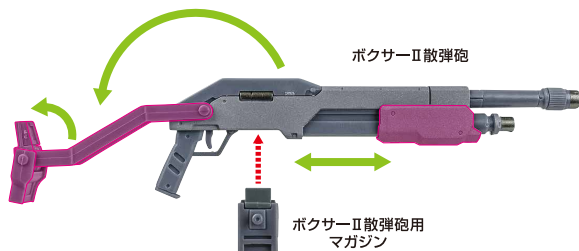

## 本体の組み立て方

ブースター支柱  
ジョイントA

ブースター支柱  
拡張ジョイント

※ブースター支柱拡張ジョイントは  
ロックを解除することで  
可動させることができます。

ブースター支柱拡張ジョイントの可動

※ブースター支柱は3箇所の  
ロックを解除することで各部を  
可動させることができます。

ブースター支柱の可動

※画像ようになります。

落下注意！  
WARNING: FALL

転倒注意！  
WARNING: TUMBLE

(別売り)レーバテイン アーバレストリファレンス(魂ウェブ商店アイテム・受注終了)との連動

※「METAL BUILD レーバテイン Ver.IV」「レーバテイン」(別売り)とも同様の操作で連動できます。

GEC-B 40mmライフル

※連結することができます。

別売り  
SOLD SEPARATELY

レーバテイン  
アーバレストリファレンス  
本体右腕

「レーバテイン  
アーバレストリファレンス」  
付属  
サブアーム(可動)

別売り  
SOLD SEPARATELY

※サブアームで持てます。

ボクサーII 散弾砲

ボクサーII用  
ジョイント

ゼーロス20mmガトリング式機関砲

レーバティンとのドッキング

降下用パラシュート