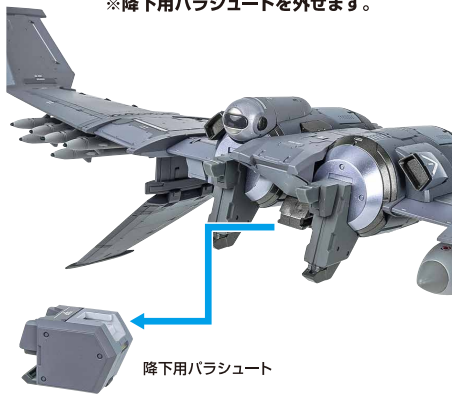

「レーバテイン  
アーバレストリファレンス」  
付属  
サブアーム(可動)

別売り  
SOLD SEPARATELY

※サブアームで持てます。

ボクサーII 散弾砲

ボクサーII用  
ジョイント

ゼーロス20mmガトリング式機関砲

レーバティンとのドッキング

降下用パラシュート

※降下用パラシュートを外せます。

※降下用パラシュートのみを  
レーバティン本体に取り付けることができます。

デモリッションガン (別売り) の装備

ドッキング形態のディスプレイ

ディスプレイ

1 エンジンブロックの取り外し

2

破損に注意!  
WARNING: DELICATE