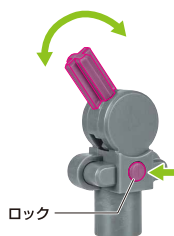

XL-3 BOOSTER

## 本体の組み立て方

ブースター支柱  
ジョイントA

ブースター支柱  
拡張ジョイント

※ブースター支柱拡張ジョイントは  
ロックを解除することで  
可動させることができます。

ブースター支柱拡張ジョイントの可動

※ブースター支柱は3箇所の  
ロックを解除することで各部を  
可動させることができます。

ブースター支柱の可動

※画像ようになります。

落下注意！  
WARNING: FALL

転倒注意！  
WARNING: TUMBLE

(別売り)レーバテイン アーバレストリファレンス(魂ウェブ商店アイテム・受注終了)との連動

※「METAL BUILD レーバテイン Ver.IV」「レーバテイン」(別売り)とも同様の操作で連動できます。

GEC-B 40mmライフル

※連結することができます。

別売り  
SOLD SEPARATELY

レーバテイン  
アーバレストリファレンス  
本体右腕