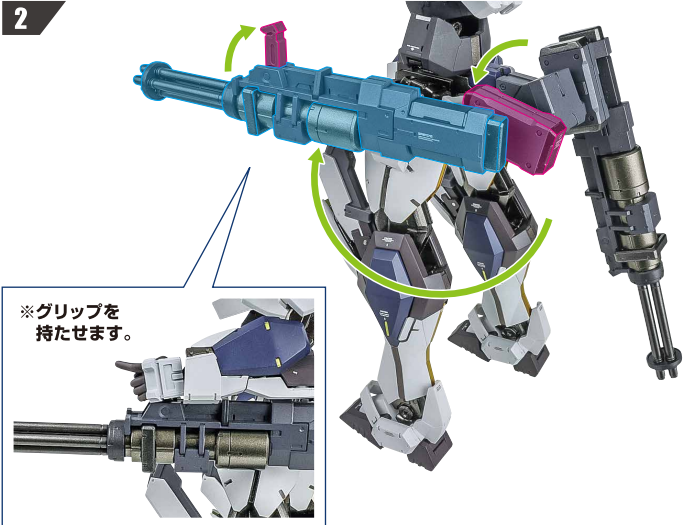

「レーバテイン  
アーバレストリファレンス」  
付属  
サブアーム(可動)

別売り  
SOLD SEPARATELY

※サブアームで持てます。

ボクサーII 散弾砲

ボクサーII用  
ジョイント

ゼーロス20mmガトリング式機関砲

レーバティンとのドッキング

降下用パラシュート