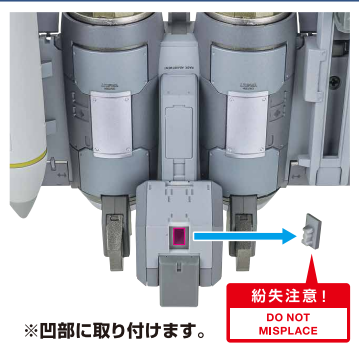

注意
CAUTION

※ 本商品は全体に彩色を施しております。組み立て～操作の際にキズがつくおそれがありますので取扱には十分注意してください。
※ All parts of this product have been painted. Please take thorough care when handling the product as there is a risk of scratching the product when assembling and operating it.

XL-3 BOOSTER

本体の組み立て方

ブースター支柱
ジョイントA

ブースター支柱
拡張ジョイント