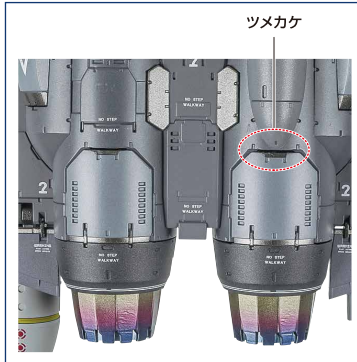

※降下用パラシュートを外せます。

※降下用パラシュートのみを  
レーバティン本体に取り付けることができます。

デモリッションガン (別売り) の装備

ドッキング形態のディスプレイ

ディスプレイ

1 エンジンブロックの取り外し

2

破損に注意!  
WARNING: DELICATE