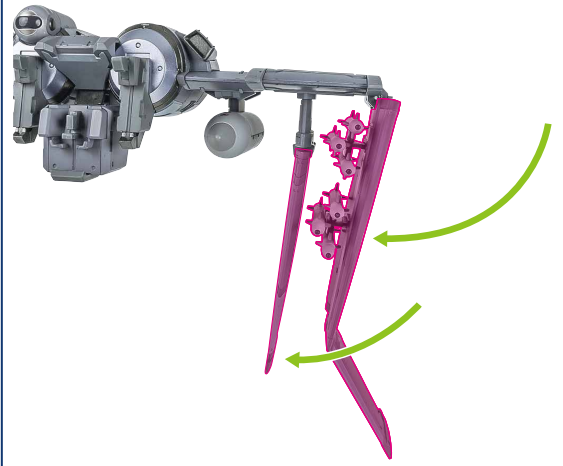

「レーバテイン  
アーバレストリファレンス」  
付属  
サブアーム(可動)

別売り  
SOLD SEPARATELY

※サブアームで持てます。

ボクサーII 散弾砲

ボクサーII用  
ジョイント

ゼーロス20mmガトリング式機関砲

レーバティンとのドッキング

降下用パラシュート

※降下用パラシュートを外せます。

※降下用パラシュートのみを  
レーバティン本体に取り付けることができます。

デモリッションガン (別売り) の装備

ドッキング形態のディスプレイ

ディスプレイ

1 エンジンブロックの取り外し

2

破損に注意!  
WARNING: DELICATE

3

4 ※レーバティンの台座を 사용합니다。

5

6

7

8

9

10

- ※各パーツは画像のようにディスプレイすることができます。
- ※その他のレーバテインの装備・本体と一緒にディスプレイできます。(別売り本体の取扱説明書をご参照ください。)

落下注意!

WARNING: FALL

転倒注意!

WARNING: TUMBLE