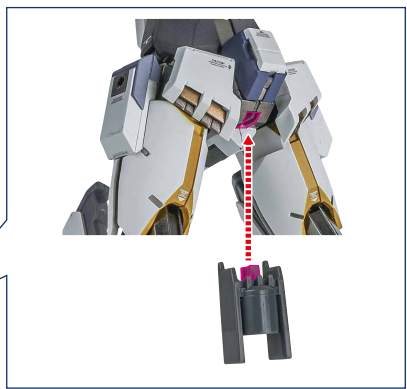

※降下用パラシュートを外せます。

※降下用パラシュートのみを  
レーバティン本体に取り付けることができます。

デモリッションガン (別売り) の装備

ドッキング形態のディスプレイ

ディスプレイ

1 エンジンブロックの取り外し

2

破損に注意!  
WARNING: DELICATE