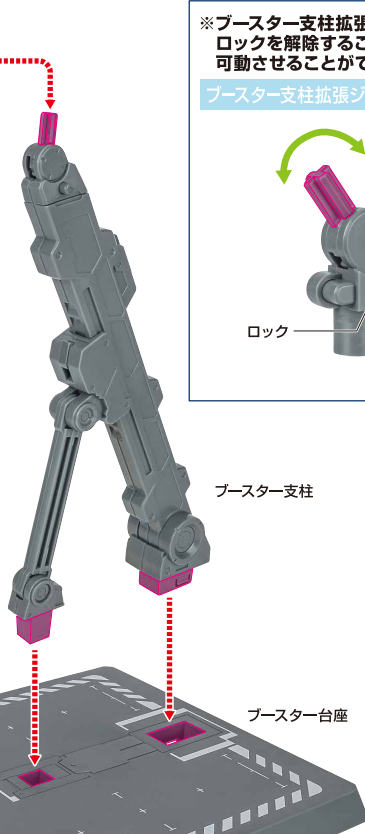

#### 矢印一覧 / Arrow List

- 取り付けます。 Attachable
- 取り外します。 Removable
- 可動します。 Movable

■ 取扱説明書の画像と商品とは、多少異なりますのでご了承ください。

ディスプレイサポートには  
別売りの魂STAGEを!↓

[https://tamashiiweb.com/special/t\\_stage/](https://tamashiiweb.com/special/t_stage/)

**注意**  
CAUTION

※ 本商品は全体に彩色を施しております。組み立て～操作の際にキズがつくおそれがありますので取扱には十分注意してください。  
※ All parts of this product have been painted. Please take thorough care when handling the product as there is a risk of scratching the product when assembling and operating it.

XL-3 BOOSTER

## 本体の組み立て方

ブースター支柱  
ジョイントA

ブースター支柱  
拡張ジョイント

※ブースター支柱拡張ジョイントは  
ロックを解除することで  
可動させることができます。

ブースター支柱拡張ジョイントの可動

※ブースター支柱は3箇所の  
ロックを解除することで各部を  
可動させることができます。

ブースター支柱の可動

※画像ようになります。