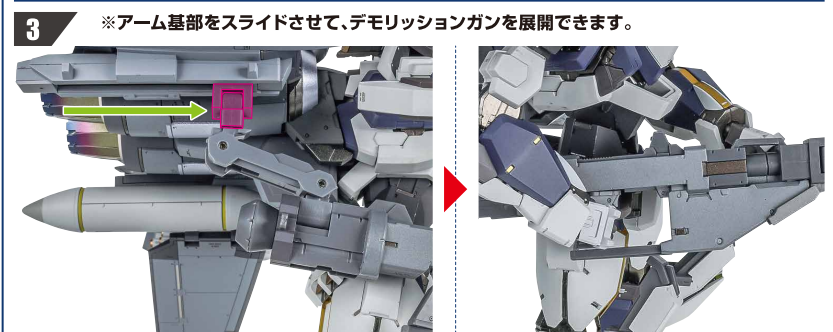

デモリッションガン (別売り) の装備

ドッキング形態のディスプレイ