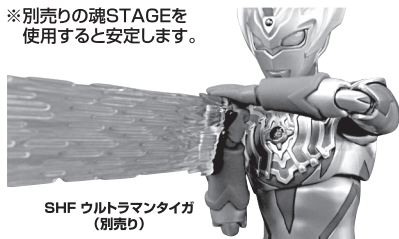

※別売りの魂STAGEを使用すると安定します。