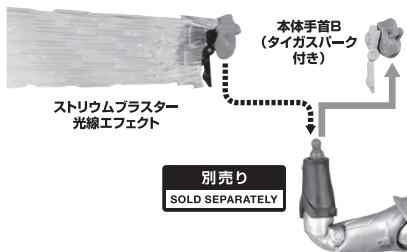

ストリウムブラスター光線エフェクト

※別売りの「SHF ウルトラマンタイガ」を使用します。上記商品の取扱説明書も合わせてご覧ください。