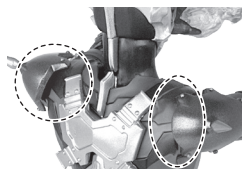

トレアルティガイザーの再現

※肩・腕を最大に可動させた際に傷がつく可能性がございます。取扱にご注意ください。

可動時の注意

破損に注意!

WARNING:
DELICATE

尖り注意!

WARNING:
SHARP

ストリウムブラスター光線エフェクト