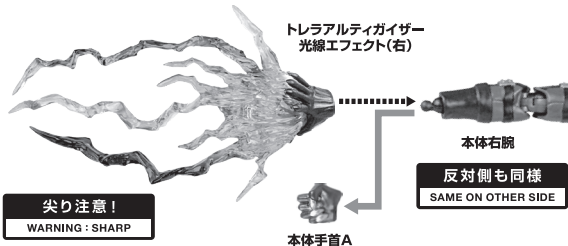

トレアルティガイザーの再現