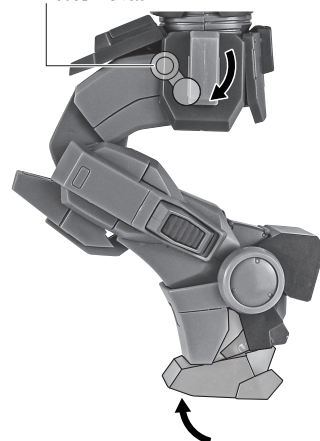

矢印一覧 Arrow List

- 取付けます。 Attachable
- 取り外します。 Removable
- 可動します。 Movable

取扱説明書の画像と商品とは、多少異なりますのでご了承ください。

ディスプレイサポートには別売りの魂STAGEを!⇒

https://tamashiiweb.com/special/t_stage/

セット内容

■ 取扱説明書(本書).....1枚	■ プルパップ・マシンガン.....1個	■ ショート・シールド.....1個
■ RX-79BD-1 ブルーディスティニー1号機 本体.....1体	■ プルパップ・マシンガンマウント.....1個	■ パーニアエフェクト(曲・青).....2個
■ 交換用手首.....8個	■ 胸部有線式ミサイルエフェクト.....2個	■ パーニアエフェクト(EXAM・ピンク).....2個
■ 100mmマシンガン.....1個	■ ビーム・サーベル刃.....2個	■ 交換用バイザー(EXAM・赤).....1個
■ 腰部マウント.....1個	■ ビーム・サーベル刃(湾曲).....1個	■ 手首格納デッキ.....1個

■ 本体手首

■ 交換用手首(本体手首とつけかえることができます。)

本体の可動

RX-79BD-1 ブルーディスティニー1号機 本体

※脚付け根軸がスイングします。

100mmマシンガン

別売り
SOLD SEPARATELY

「エフェクトパーツセット2」付属
フラッシュエフェクト(黄)

「エフェクトパーツセット2」付属
マシンガンエフェクト(大)

※不安定になりますので、
別売りの魂STAGEで支えてください。

「MS-06S シャア専用ザク」付属
ザク・マシンガンエフェクト

選択して取付
CHOOSE AND ATTACH

100mmマシンガン

手首F

※可動します。

※マガジンは腰横予備マガジンと交換できます。

胸部有線式ミサイルエフェクト

紛失注意!
DO NOT MISPLACE

胸部有線式ミサイルエフェクト

取付形状を合わせる
MATCH
MOUNTING SHAPE

破損に注意!
WARNING:
DELICATE

※無理に曲げると
芯材が折れる
ことがあります。

※保持の際は
別売りの魂STAGEで
支えてください。

ザク・マシンガンエフェクト(別売り)