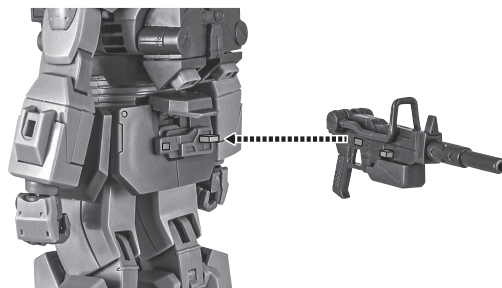

■ 本体手首

■ 交換用手首(本体手首とつけかえることができます。)

本体の可動

RX-79BD-1 ブルーディスティニー1号機 本体

※脚付け根軸がスイングします。

100mmマシンガン

別売り
SOLD SEPARATELY

「エフェクトパーツセット2」付属
フラッシュエフェクト(黄)

「エフェクトパーツセット2」付属
マシンガンエフェクト(大)

※不安定になりますので、
別売りの魂STAGEで支えてください。

「MS-06S シャア専用ザク」付属
ザク・マシンガンエフェクト

選択して取付
CHOOSE AND ATTACH

100mmマシンガン

手首F

※可動します。

※マガジンは腰横予備マガジンと交換できます。