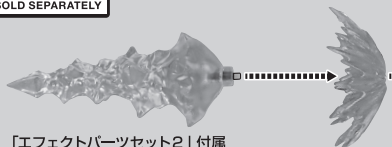

■ 本体手首

■ 交換用手首(本体手首とつけかえることができます。)

本体の可動

RX-79BD-1 ブルーディスティニー1号機 本体

※脚付け根軸がスイングします。

100mmマシンガン

別売り
SOLD SEPARATELY

「エフェクトパーツセット2」付属
フラッシュエフェクト(黄)

「エフェクトパーツセット2」付属
マシンガンエフェクト(大)

※不安定になりますので、
別売りの魂STAGEで支えてください。

「MS-06S シャア専用ザク」付属
ザク・マシンガンエフェクト

選択して取付
CHOOSE AND ATTACH

100mmマシンガン

手首F

※可動します。

※マガジンは腰横予備マガジンと交換できます。