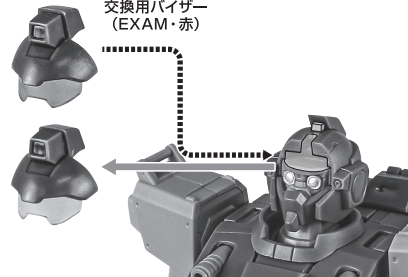

胸部有線式ミサイルエフェクト

紛失注意!
DO NOT MISPLACE

胸部有線式ミサイルエフェクト

取付形状を合わせる
MATCH
MOUNTING SHAPE

破損に注意!
WARNING:
DELICATE

※無理に曲げると
芯材が折れる
ことがあります。

※保持の際は
別売りの魂STAGEで
支えてください。

ザク・マシンガンエフェクト(別売り)

別売り
SOLD SEPARATELY

「MS-06S シャア専用ザク」付属
ザク・マシンガンエフェクト

バーニアエフェクト

破損に注意!
WARNING:
DELICATE

バーニアエフェクト
(曲・青)

EXAM発動状態の再現

交換用バイザー
(EXAM・赤)

ディスプレイ

※凹部は、別売りの魂STAGEに対応しています。

凹部

手首格納デッキ

※凹部は、別売りの魂STAGEに
対応しています。
(本パーツが複数個ある場合、
凸部と凹部を組み合わせる
ことができます。)

他も同様
SAME FOR OTHERS

破損に注意!
WARNING:
DELICATE

バーニアエフェクト
(EXAM・ピンク)