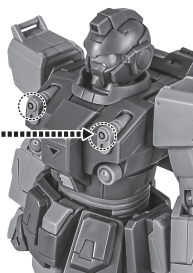

ザク・マシンガンエフェクト(別売り)

別売り
SOLD SEPARATELY

「MS-06S シャア専用ザク」付属
ザク・マシンガンエフェクト