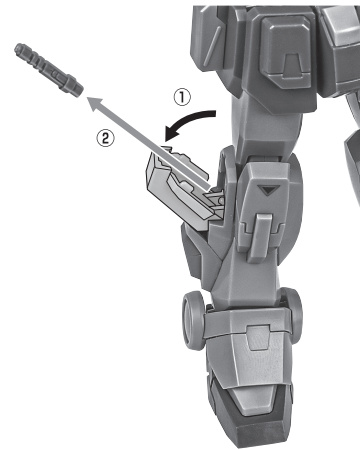

「エフェクトパーツセット2」付属
マシンガンエフェクト(大)

※不安定になりますので、
別売りの魂STAGEで支えてください。

「MS-06S シャア専用ザク」付属
ザク・マシンガンエフェクト

選択して取付
CHOOSE AND ATTACH

100mmマシンガン

手首F

※可動します。

※マガジンは腰横予備マガジンと交換できます。

ブルバップ・マシンガン

ブルバップ・マシンガン

手首F

ブルバップ・マシンガン
マウント

ビーム・サーベル

ショート・シールド

ショート・シールド

※可動します。

胸部有線式ミサイルエフェクト

紛失注意!
DO NOT MISPLACE

胸部有線式ミサイルエフェクト

取付形状を合わせる
MATCH
MOUNTING SHAPE

破損に注意!
WARNING:
DELICATE

※無理に曲げると
芯材が折れる
ことがあります。

※保持の際は
別売りの魂STAGEで
支えてください。

ザク・マシンガンエフェクト(別売り)