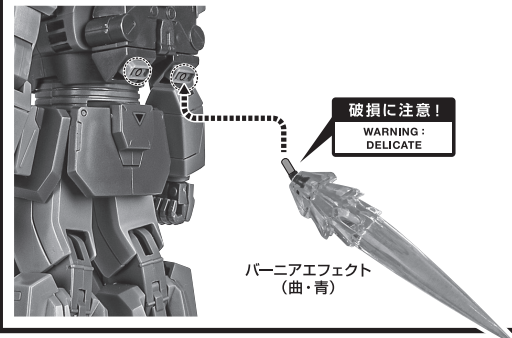

胸部有線式ミサイルエフェクト

紛失注意!
DO NOT MISPLACE

胸部有線式ミサイルエフェクト

取付形状を合わせる
MATCH
MOUNTING SHAPE

破損に注意!
WARNING:
DELICATE

※無理に曲げると
芯材が折れる
ことがあります。

※保持の際は
別売りの魂STAGEで
支えてください。

ザク・マシンガンエフェクト(別売り)

別売り
SOLD SEPARATELY

「MS-06S シャア専用ザク」付属
ザク・マシンガンエフェクト

バーニアエフェクト

破損に注意!
WARNING:
DELICATE

バーニアエフェクト
(曲・青)

EXAM発動状態の再現

交換用バイザー
(EXAM・赤)

ディスプレイ

※凹部は、別売りの魂STAGEに対応しています。

凹部

手首格納デッキ

※凹部は、別売りの魂STAGEに
対応しています。
(本パーツが複数個ある場合、
凸部と凹部を組み合わせる
ことができます。)

他も同様
SAME FOR OTHERS

破損に注意!
WARNING:
DELICATE

バーニアエフェクト
(EXAM・ピンク)