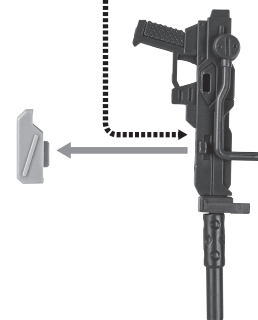

■ 本体手首

■ 交換用手首(本体手首とつけかえることができます。)

本体の可動

RX-79BD-1 ブルーディスティニー1号機 本体

※脚付け根軸がスイングします。

100mmマシンガン

別売り
SOLD SEPARATELY

「エフェクトパーツセット2」付属
フラッシュエフェクト(黄)

「エフェクトパーツセット2」付属
マシンガンエフェクト(大)

※不安定になりますので、
別売りの魂STAGEで支えてください。

「MS-06S シャア専用ザク」付属
ザク・マシンガンエフェクト

選択して取付
CHOOSE AND ATTACH

100mmマシンガン

手首F

※可動します。

※マガジンは腰横予備マガジンと交換できます。

ブルバップ・マシンガン

ブルバップ・マシンガン

手首F

ブルバップ・マシンガン
マウント

ビーム・サーベル

ショート・シールド

ショート・シールド

※可動します。

胸部有線式ミサイルエフェクト

紛失注意!
DO NOT MISPLACE

胸部有線式ミサイルエフェクト

取付形状を合わせる
MATCH
MOUNTING SHAPE

破損に注意!
WARNING:
DELICATE

※無理に曲げると
芯材が折れる
ことがあります。

※保持の際は
別売りの魂STAGEで
支えてください。

ザク・マシンガンエフェクト(別売り)