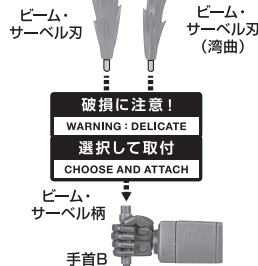

「エフェクトパーツセット2」付属
マシンガンエフェクト(大)

※不安定になりますので、
別売りの魂STAGEで支えてください。

「MS-06S シャア専用ザク」付属
ザク・マシンガンエフェクト

選択して取付
CHOOSE AND ATTACH

100mmマシンガン

手首F

※可動します。

※マガジンは腰横予備マガジンと交換できます。

ブルバップ・マシンガン

ブルバップ・マシンガン

手首F

ブルバップ・マシンガン
マウント

ビーム・サーベル

ショート・シールド

ショート・シールド

※可動します。

胸部有線式ミサイルエフェクト

紛失注意!
DO NOT MISPLACE

胸部有線式ミサイルエフェクト

取付形状を合わせる
MATCH
MOUNTING SHAPE

破損に注意!
WARNING:
DELICATE

※無理に曲げると
芯材が折れる
ことがあります。

※保持の際は
別売りの魂STAGEで
支えてください。

ザク・マシンガンエフェクト(別売り)