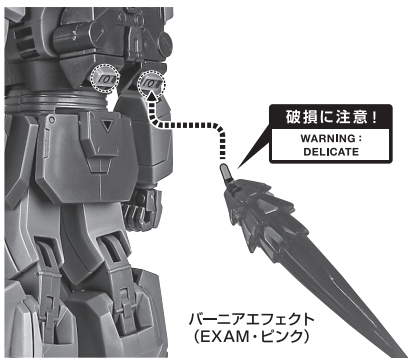

※凹部は、別売りの魂STAGEに対応しています。

凹部

手首格納デッキ

※凹部は、別売りの魂STAGEに
対応しています。
(本パーツが複数個ある場合、
凸部と凹部を組み合わせる
ことができます。)

他も同様
SAME FOR OTHERS

破損に注意!
WARNING:
DELICATE

バーニアエフェクト
(EXAM・ピンク)