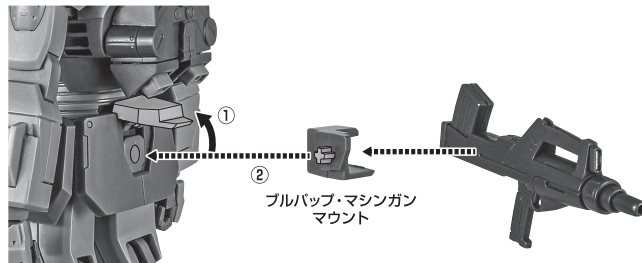

ブルバップ・マシンガン
マウント