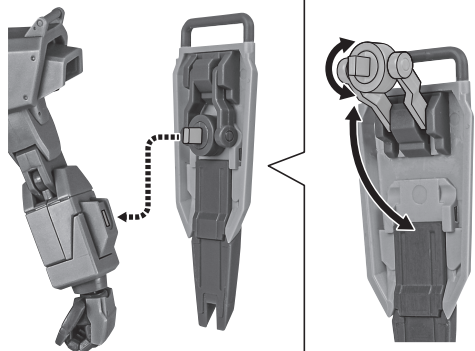

「エフェクトパーツセット2」付属
マシンガンエフェクト(大)

※不安定になりますので、
別売りの魂STAGEで支えてください。

「MS-06S シャア専用ザク」付属
ザク・マシンガンエフェクト

選択して取付
CHOOSE AND ATTACH

100mmマシンガン

手首F

※可動します。

※マガジンは腰横予備マガジンと交換できます。

ブルバップ・マシンガン

ブルバップ・マシンガン

手首F

ブルバップ・マシンガン
マウント

ビーム・サーベル

ショート・シールド

ショート・シールド

※可動します。

胸部有線式ミサイルエフェクト

紛失注意!
DO NOT MISPLACE

胸部有線式ミサイルエフェクト

取付形状を合わせる
MATCH
MOUNTING SHAPE

破損に注意!
WARNING:
DELICATE

※無理に曲げると
芯材が折れる
ことがあります。

※保持の際は
別売りの魂STAGEで
支えてください。

ザク・マシンガンエフェクト(別売り)