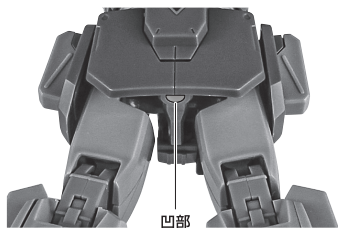

別売り
SOLD SEPARATELY

「MS-06S シャア専用ザク」付属
ザク・マシンガンエフェクト

バーニアエフェクト

破損に注意!
WARNING:
DELICATE

バーニアエフェクト
(曲・青)

EXAM発動状態の再現

交換用バイザー
(EXAM・赤)

ディスプレイ

※凹部は、別売りの魂STAGEに対応しています。

凹部

手首格納デッキ

※凹部は、別売りの魂STAGEに
対応しています。
(本パーツが複数個ある場合、
凸部と凹部を組み合わせる
ことができます。)

他も同様
SAME FOR OTHERS

破損に注意!
WARNING:
DELICATE

バーニアエフェクト
(EXAM・ピンク)