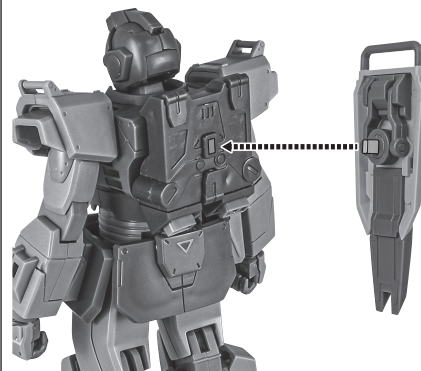

■ 本体手首

■ 交換用手首(本体手首とつけかえることができます。)

本体の可動

RX-79BD-1 ブルーディスティニー1号機 本体

※脚付け根軸がスイングします。

100mmマシンガン

別売り
SOLD SEPARATELY

「エフェクトパーツセット2」付属
フラッシュエフェクト(黄)

「エフェクトパーツセット2」付属
マシンガンエフェクト(大)

※不安定になりますので、
別売りの魂STAGEで支えてください。

「MS-06S シャア専用ザク」付属
ザク・マシンガンエフェクト

選択して取付
CHOOSE AND ATTACH

100mmマシンガン

手首F

※可動します。

※マガジンは腰横予備マガジンと交換できます。

ブルバップ・マシンガン

ブルバップ・マシンガン

手首F

ブルバップ・マシンガン
マウント

ビーム・サーベル

ショート・シールド

ショート・シールド

※可動します。

胸部有線式ミサイルエフェクト

紛失注意!
DO NOT MISPLACE

胸部有線式ミサイルエフェクト

取付形状を合わせる
MATCH
MOUNTING SHAPE

破損に注意!
WARNING:
DELICATE

※無理に曲げると
芯材が折れる
ことがあります。

※保持の際は
別売りの魂STAGEで
支えてください。

ザク・マシンガンエフェクト(別売り)