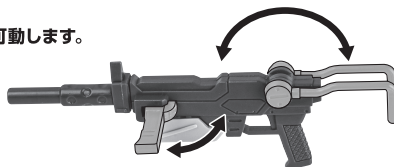

■ 本体手首

■ 交換用手首(本体手首とつけかえることができます。)

本体の可動

RX-79BD-1 ブルーディスティニー1号機 本体

※脚付け根軸がスイングします。

100mmマシンガン

別売り
SOLD SEPARATELY

「エフェクトパーツセット2」付属
フラッシュエフェクト(黄)

「エフェクトパーツセット2」付属
マシンガンエフェクト(大)

※不安定になりますので、
別売りの魂STAGEで支えてください。

「MS-06S シャア専用ザク」付属
ザク・マシンガンエフェクト

選択して取付
CHOOSE AND ATTACH

100mmマシンガン

手首F

※可動します。

※マガジンは腰横予備マガジンと交換できます。

胸部有線式ミサイルエフェクト

紛失注意!
DO NOT MISPLACE

胸部有線式ミサイルエフェクト

取付形状を合わせる
MATCH
MOUNTING SHAPE

破損に注意!
WARNING:
DELICATE

※無理に曲げると
芯材が折れる
ことがあります。

※保持の際は
別売りの魂STAGEで
支えてください。

ザク・マシンガンエフェクト(別売り)