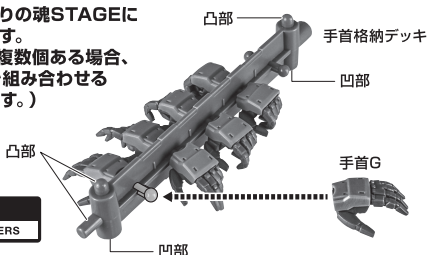

胸部有線式ミサイルエフェクト

紛失注意!
DO NOT MISPLACE

胸部有線式ミサイルエフェクト

取付形状を合わせる
MATCH
MOUNTING SHAPE

破損に注意!
WARNING:
DELICATE

※無理に曲げると
芯材が折れる
ことがあります。

※保持の際は
別売りの魂STAGEで
支えてください。

ザク・マシンガンエフェクト(別売り)

※凹部は、別売りの魂STAGEに対応しています。

凹部

手首格納デッキ

※凹部は、別売りの魂STAGEに
対応しています。
(本パーツが複数個ある場合、
凸部と凹部を組み合わせる
ことができます。)

他も同様
SAME FOR OTHERS

破損に注意!
WARNING:
DELICATE

バーニアエフェクト
(EXAM・ピンク)