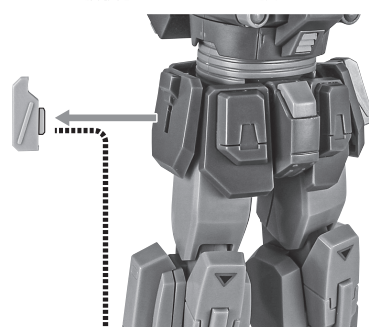

■ 本体手首

■ 交換用手首(本体手首とつけかえることができます。)

本体の可動

RX-79BD-1 ブルーディスティニー1号機 本体

※脚付け根軸がスイングします。

100mmマシンガン

別売り
SOLD SEPARATELY

「エフェクトパーツセット2」付属
フラッシュエフェクト(黄)

「エフェクトパーツセット2」付属
マシンガンエフェクト(大)

※不安定になりますので、
別売りの魂STAGEで支えてください。

「MS-06S シャア専用ザク」付属
ザク・マシンガンエフェクト

選択して取付
CHOOSE AND ATTACH

100mmマシンガン

手首F

※可動します。

※マガジンは腰横予備マガジンと交換できます。

胸部有線式ミサイルエフェクト

紛失注意!
DO NOT MISPLACE

胸部有線式ミサイルエフェクト

取付形状を合わせる
MATCH
MOUNTING SHAPE

破損に注意!
WARNING:
DELICATE

※無理に曲げると
芯材が折れる
ことがあります。

※保持の際は
別売りの魂STAGEで
支えてください。

ザク・マシンガンエフェクト(別売り)