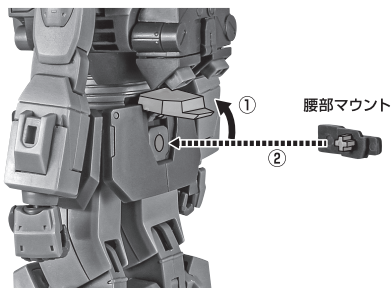

「エフェクトパーツセット2」付属
マシンガンエフェクト(大)

※不安定になりますので、
別売りの魂STAGEで支えてください。

「MS-06S シャア専用ザク」付属
ザク・マシンガンエフェクト

選択して取付
CHOOSE AND ATTACH

100mmマシンガン

手首F

※可動します。

※マガジンは腰横予備マガジンと交換できます。

胸部有線式ミサイルエフェクト

紛失注意!
DO NOT MISPLACE

胸部有線式ミサイルエフェクト

取付形状を合わせる
MATCH
MOUNTING SHAPE

破損に注意!
WARNING:
DELICATE

※無理に曲げると
芯材が折れる
ことがあります。

※保持の際は
別売りの魂STAGEで
支えてください。

ザク・マシンガンエフェクト(別売り)