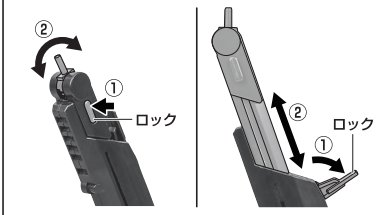

高エネルギービームライフルの合体

高エネルギービームライフル(右)

高エネルギービームライフル(左)

※画像のようになります。

フィンユニット

※フィンユニットは開くことができます。

反対側も同様 SAME ON OTHER SIDE

高エネルギービームライフル(続き)

高エネルギービームライフルの携行

ディスプレイ

※画像の凹部に取り付けます。

※2ヶ所のロックを解除することで各部を可動させることができます。

支柱(大)の可動

※先端部が回転し、長さが変わります。

支柱(小)の可動

ドラグーンディスプレイ