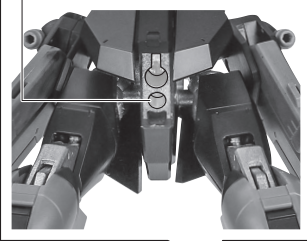

高エネルギービームライフルの合体

高エネルギービームライフル(右)

高エネルギービームライフル(左)

※画像のようになります。

フィンユニット

※フィンユニットは開くことができます。

反対側も同様 SAME ON OTHER SIDE

高エネルギービームライフル(続き)

高エネルギービームライフルの携行

ディスプレイ

※画像の凹部に取り付けます。

※2ヶ所のロックを解除することで各部を可動させることができます。

支柱(大)の可動

※先端部が回転し、長さが変わります。

支柱(小)の可動

ドラグーンディスプレイ