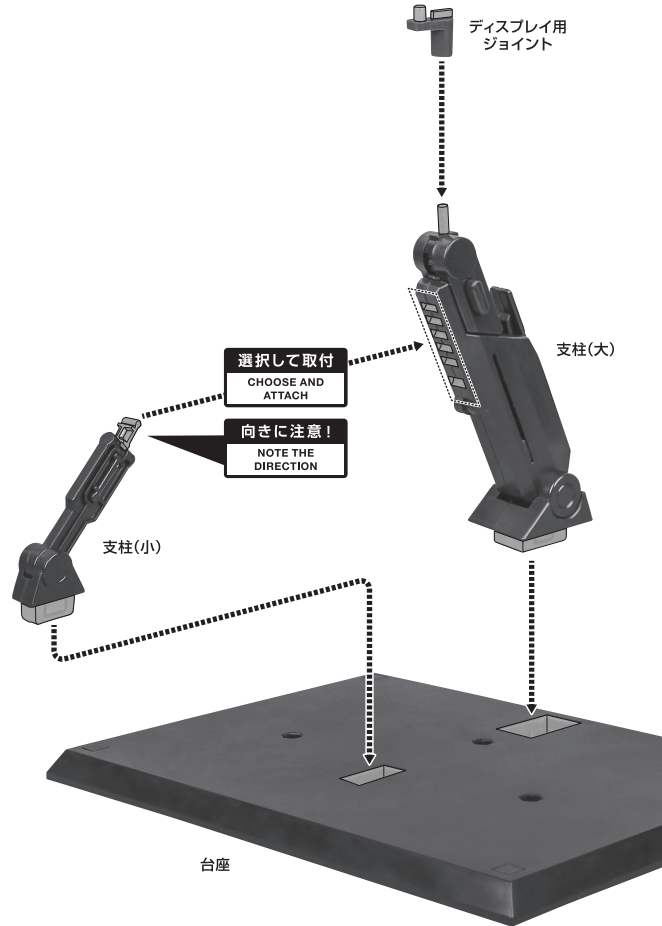

矢印一覧 Arrow List
 取り付けます。 Attachable
 取り外します。 Removable
 可動します。 Movable

ディスプレイサポートには別売りの魂STAGEを!⇒

https://tamashiiweb.com/special/t_stage/

本体の組み立て方

1 ストライクフリーダムガンダム 本体

反対側も同様
SAME ON OTHER SIDE

ビームサーベル柄(左)

※ビームサーベルの基部は可動します。

ビームサーベル

ビームサーベル

手首D

ビームサーベル柄

高エネルギービームライフル

高エネルギービームライフル(右)

手首F

反対側も同様 SAME ON OTHER SIDE

高エネルギービームライフルの合体

高エネルギービームライフル(右)

高エネルギービームライフル(左)

※画像のようになります。

フィンユニット

※フィンユニットは開くことができます。

反対側も同様 SAME ON OTHER SIDE

高エネルギービームライフル(続き)

高エネルギービームライフルの携行

ディスプレイ

※画像の凹部に取り付けます。

※2ヶ所のロックを解除することで各部を可動させることができます。

支柱(大)の可動

※先端部が回転し、長さが変わります。

支柱(小)の可動

ドラグーンディスプレイ