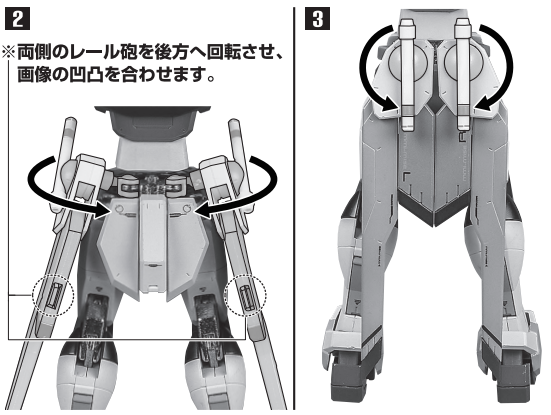

高エネルギービームライフルの合体

高エネルギービームライフル(右)

高エネルギービームライフル(左)

※画像のようになります。

フィンユニット

※フィンユニットは開くことができます。

反対側も同様 SAME ON OTHER SIDE

高エネルギービームライフル(続き)

高エネルギービームライフルの携行

ディスプレイ

※画像の凹部に取り付けます。

※2ヶ所のロックを解除することで各部を可動させることができます。

支柱(大)の可動

※先端部が回転し、長さが変わります。

支柱(小)の可動

ドラグーンディスプレイ