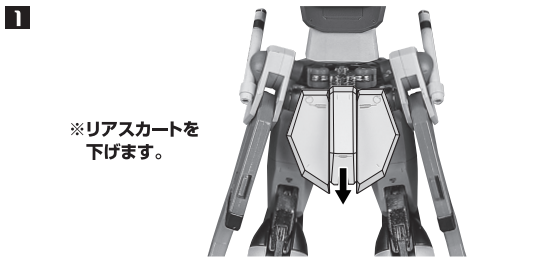

高エネルギービームライフルの合体

高エネルギービームライフル(右)

高エネルギービームライフル(左)

※画像のようになります。

フィンユニット

※フィンユニットは開くことができます。

反対側も同様 SAME ON OTHER SIDE

高エネルギービームライフル(続き)

高エネルギービームライフルの携行

ディスプレイ

※画像の凹部に取り付けます。

※2ヶ所のロックを解除することで各部を可動させることができます。

支柱(大)の可動

※先端部が回転し、長さが変わります。

支柱(小)の可動

ドラグーンディスプレイ