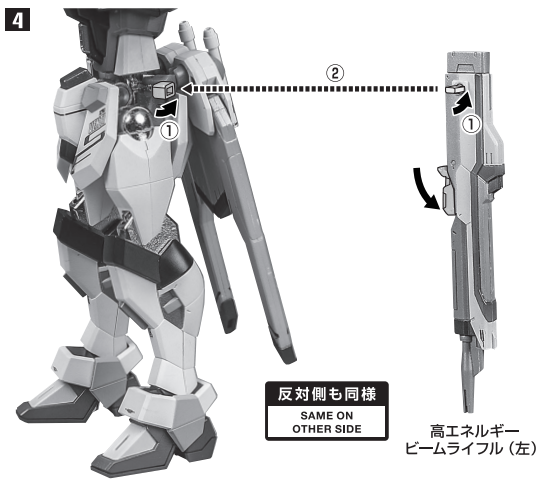

高エネルギービームライフルの合体

高エネルギービームライフル(右)

高エネルギービームライフル(左)

※画像のようになります。

フィンユニット

※フィンユニットは開くことができます。

反対側も同様 SAME ON OTHER SIDE

高エネルギービームライフル(続き)

高エネルギービームライフルの携行

ディスプレイ

※画像の凹部に取り付けます。

※2ヶ所のロックを解除することで各部を可動させることができます。

支柱(大)の可動

※先端部が回転し、長さが変わります。

支柱(小)の可動

ドラグーンディスプレイ