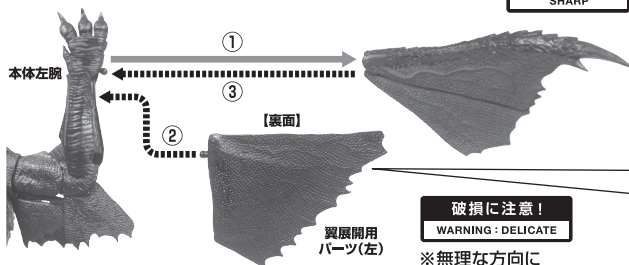

### 矢印一覧 / Arrow List

- 取扱説明書の画像と商品とは、多少異なりますのでご了承ください。

ディスプレイサポートには  
別売りの魂STAGEを!⇒

[https://tamashiiweb.com/special/t\\_stage/](https://tamashiiweb.com/special/t_stage/)

## 翼の展開

※翼展開用パーツを追加して、翼を広げた状態を再現できます。

【お腹側から見た画像】

※この筋が凸凹した方が表面です。

破損に注意!  
WARNING: DELICATE

※無理な方向に外さないでください。