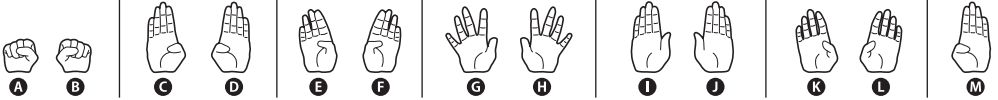

<使用上の注意>

- 本商品は精密に作られています。無理な力を加えたり、落としたりすると破損するおそれがあります。
- 本商品を樹脂製のソファやシート、タイルなどの上に置かないでください。長時間接触していると色がる場合があります。

TAMASHII NATIONS STORE

More Details at
tamashii.jp/store/

セット内容

※画像と商品は多少異なりますのでご了承ください。

- フィギュア本体 1体
- 交換用カラータイマー(赤) 1個
- ゼベリオン光線モーションエフェクト 1枚
- 交換用手首 11個
- グリッターゼベリオン光線エフェクト 1個
- 取扱説明書(本書) 1枚

本体手首

交換用手首(本体手首とつけかえることができます。)

矢印一覧 / ARROW LIST

← 取り付けます / ATTACHABLE

⇐ 取り外します / REMOVABLE

⇐ 可動します / MOVABLE

ディスプレイサポートには別売りの魂STAGEを! →

https://tamashiiweb.com/special/t_stage/

※股関節を動かすときは、干渉しないよう基部を下にスライドさせてから動かしてください。

交換用カラータイマー(赤)

※下部を押して外します。

紛失注意!
DO NOT MISPLACE

交換用
カラータイマー
(赤)

カラータイマー

グリッターゼベリオン光線エフェクト

グリッター
ゼベリオン光線
エフェクト