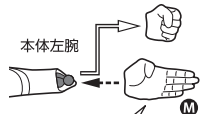

グリッターゼベリオン光線エフェクト

グリッター
ゼベリオン光線
エフェクト

本体右腕

本体左腕

M

※交換用手首Mは、より指が反っている光線専用手首です。