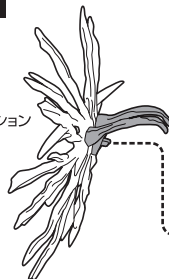

ゼベリオン光線モーションエフェクト

ウルトラマンティガ
マルチタイプ
本体

別売り
SOLD SEPARATELY

ゼベリオン光線モーション
エフェクト

コスレ注意!
WARNING:
MAY RUB OFF

①

②

紛失注意!
DO NOT
MISPLACE