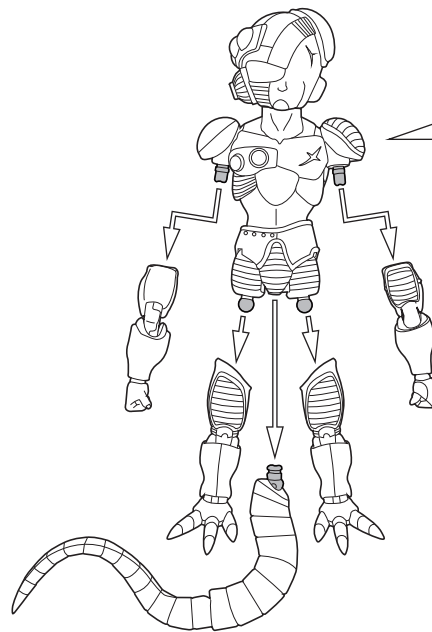

メカフリーザ
取扱説明書

©バードスタジオ/集英社・東映アニメーション

セット内容

●フィギュア本体	1体
●交換用手首パーツ	6個
●交換用顔パーツ	3個
●尻尾パーツ	1個
●交換用胴体パーツ	1個
●支柱	1個
●台座	1個
●取扱説明書(本書)	1枚

SET CONTENTS

●FIGURE	1
●INTERCHANGEABLE HAND PARTS	6
●INTERCHANGEABLE FACE PARTS	3
●TAIL PART	1
●INTERCHANGEABLE BODY PART	1
●PROP	1
●PEDESTAL	1
●INSTRUCTION MANUAL (THIS PAPER)	1

※画像と商品は多少異なりますのでご了承下さい。
/ PRODUCT MAY DIFFER FROM ILLUSTRATION.

ディスプレイサポートには別売りの魂STAGEを!→

https://tamashiweb.com/special/t_stage/

矢印一覧 / ARROW LIST

←→ 取り付けます / ATTACHABLE

← 取り外します / REMOVABLE

← 可動します / MOVABLE

■ 手首パーツ / HAND PARTS

本体手首パーツ
HAND PARTS ON THE BODY交換用手首パーツ
(本体手首とつけかえることができます。)
INTERCHANGEABLE HAND PARTS

■ 顔パーツ交換 / FACE ASSEMBLY

交換用顔パーツ
INTERCHANGEABLE FACE PARTS

■ 尻尾パーツ / TAIL PART

■ 胴体パーツ交換 / BODY ASSEMBLY

交換用胴体パーツ
INTERCHANGEABLE
BODY PART※このようにディスプレイしてください。
※PLEASE DISPLAY IT LIKE THIS.

⚠ 注意 お買い上げのお客様へ 必ずお読みください。

- 本商品の対象年齢は15才以上です。対象年齢未満のお子様には絶対に与えないください。
 - 小さな部品がありますので、小さなお子様が悪く飲み込まないように注意してください。窒息などの危険があります。
 - 尖った部分や鋭い部分がありますので、取扱や保管場所に注意してください。思わぬケガをするおそれがあります。
- <使用上の注意>
- 本商品は精密に作られています。無理な力を加えたり、落としたりすると破損するおそれがあります。
 - 本商品を樹脂製のソファやシート、タイルなどの上に置かないでください。長時間接触していると色が移る場合があります。