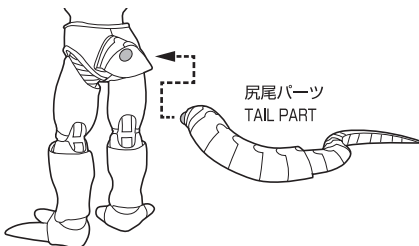

メカフリーザ
取扱説明書

©バードスタジオ/集英社・東映アニメーション

セット内容

●フィギュア本体	1体
●交換用手首パーツ	6個
●交換用顔パーツ	3個
●尻尾パーツ	1個
●交換用胴体パーツ	1個
●支柱	1個
●台座	1個
●取扱説明書(本書)	1枚

SET CONTENTS

●FIGURE	1
●INTERCHANGEABLE HAND PARTS	6
●INTERCHANGEABLE FACE PARTS	3
●TAIL PART	1
●INTERCHANGEABLE BODY PART	1
●PROP	1
●PEDESTAL	1
●INSTRUCTION MANUAL (THIS PAPER)	1

※画像と商品は多少異なりますのでご了承下さい。
/ PRODUCT MAY DIFFER FROM ILLUSTRATION.

ディスプレイサポートには別売りの魂STAGEを!→

https://tamashiweb.com/special/t_stage/

矢印一覧 / ARROW LIST

←→ 取り付けます / ATTACHABLE

← 取り外します / REMOVABLE

← 可動します / MOVABLE

■ 手首パーツ / HAND PARTS

本体手首パーツ
HAND PARTS ON THE BODY交換用手首パーツ
(本体手首とつけかえることができます。)
INTERCHANGEABLE HAND PARTS

■ 顔パーツ交換 / FACE ASSEMBLY

交換用顔パーツ
INTERCHANGEABLE FACE PARTS

■ 尻尾パーツ / TAIL PART

■ 胴体パーツ交換 / BODY ASSEMBLY