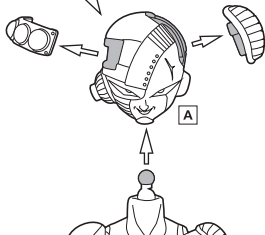

メカフリーザ
取扱説明書

©バードスタジオ/集英社・東映アニメーション

セット内容

●フィギュア本体	1体
●交換用手首パーツ	6個
●交換用顔パーツ	3個
●尻尾パーツ	1個
●交換用胴体パーツ	1個
●支柱	1個
●台座	1個
●取扱説明書(本書)	1枚

SET CONTENTS

●FIGURE	1
●INTERCHANGEABLE HAND PARTS	6
●INTERCHANGEABLE FACE PARTS	3
●TAIL PART	1
●INTERCHANGEABLE BODY PART	1
●PROP	1
●PEDESTAL	1
●INSTRUCTION MANUAL (THIS PAPER)	1

※画像と商品は多少異なりますのでご了承下さい。
/ PRODUCT MAY DIFFER FROM ILLUSTRATION.

ディスプレイサポートには別売りの魂STAGEを!→

https://tamashiweb.com/special/t_stage/

矢印一覧 / ARROW LIST

←→ 取り付けます / ATTACHABLE

← 取り外します / REMOVABLE

← 可動します / MOVABLE

■ 手首パーツ / HAND PARTS

本体手首パーツ
HAND PARTS ON THE BODY交換用手首パーツ
(本体手首とつけかえることができます。)
INTERCHANGEABLE HAND PARTS

■ 顔パーツ交換 / FACE ASSEMBLY

交換用顔パーツ
INTERCHANGEABLE FACE PARTS

■ 尻尾パーツ / TAIL PART

■ 胴体パーツ交換 / BODY ASSEMBLY