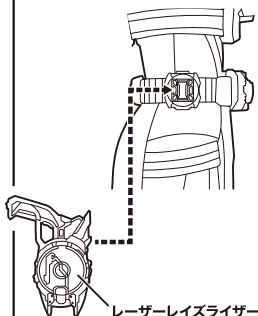

セット内容 ※画像と商品とは多少異なりますのでご了承ください。

- 本体.....1体
- 交換用手首.....6個
- ブーストフォームマークII用頭部パーツ.....1個
- ブーストフォームマークII用胸アーマーパーツ.....1個
- ブーストフォームマークII用腹部パーツ.....1個
- レーザーレイズライザー.....1個

■本体手首		■交換用手首(本体手首とつけかえることができます。)					
							
A	B	C	D	E	F	G	H

※武器などを長時間持たせたままにしたり、こすったりすると彩色が移るおそれがあります。

矢印一覧 Arrow List

-  取り付けます。 Attachable
  取り外します。 Removable
  可動します。 Movable

ディスプレイサポートには別売りの魂STAGEを!⇒

https://tamashiiweb.com/special/t_stage/

尖り注意!

WARNING: SHARP

レーザーレイズライザー

レーザーレイズライザーを腰に取り付けられます。

マークIIへのフォームチェンジ