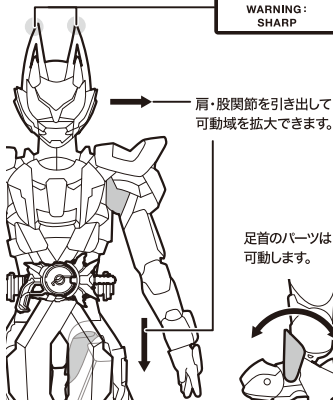

セット内容 ※画像と商品とは多少異なりますのでご了承ください。

- 本体.....1体
- 交換用手首.....6個
- ブーストフォームマークII用頭部パーツ.....1個
- ブーストフォームマークII用胸アーマーパーツ.....1個
- ブーストフォームマークII用腹部パーツ.....1個
- レーザーレイズライザー.....1個

■本体手首		■交換用手首(本体手首とつけかえることができます。)					
							
A	B	C	D	E	F	G	H

※武器などを長時間持たせたままにしたり、こすったりすると彩色が移るおそれがあります。

矢印一覧 Arrow List

-  取り付けます。 Attachable
  取り外します。 Removable
  可動します。 Movable

ディスプレイサポートには別売りの魂STAGEを!⇒

https://tamashiiweb.com/special/t_stage/

尖り注意!

WARNING: SHARP

レーザーレイズライザー

レーザーレイズライザーを腰に取り付けられます。

マークIIへのフォームチェンジ