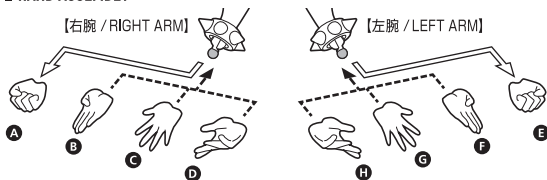

セット内容

- フィギュア本体 1体
- 交換用顔パーツ 3個
- 交換用手首 6個
- 百裂脚エフェクト 1セット
- エフェクト支柱 1個
- エフェクト台座 1個
- 背景台紙 2枚
- 取扱説明書(本書) 1枚

SET CONTENTS

- FIGURE 1
- INTERCHANGEABLE FACE PARTS 3
- INTERCHANGEABLE HAND PARTS 6
- HYAKURETSUKYAKU EFFECT PARTS 1SET
- EFFECT SUPPORT 1
- EFFECT STAND BASE 1
- BACKGROUND MOUNT 2
- INSTRUCTION MANUAL (THIS PAPER) 1

※ 画像と商品は多少異なりますのでご了承下さい。
/ PRODUCT MAY DIFFER FROM ILLUSTRATION.

ディスプレイサポートには別売りの魂STAGEを!⇒

https://tamashiweb.com/special/t_stage/

矢印一覧 / ARROW LIST

←→ 取り付けます / ATTACHABLE

⇐⇒ 取り外します / REMOVABLE

← 可動します / MOVABLE

交換用顔パーツの取り付け方
FACE ASSEMBLY

交換用顔パーツ / INTERCHANGEABLE FACE PARTS

交換用手首の取り付け方
HAND ASSEMBLY

背景台紙の組み立て方
BACKGROUND MOUNT ASSEMBLY

画像のように折って立てます。
※2枚の絵はつながります。
FOLD IT LIKE THE IMAGE TO STAND.
※THE TWO PICTURES CONNECT.