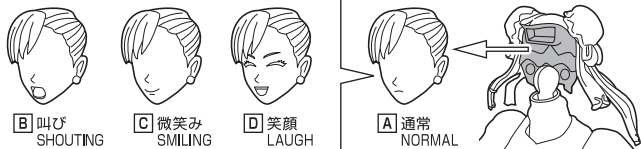

セット内容

- フィギュア本体 1体
- 交換用顔パーツ 3個
- 交換用手首 6個
- 百裂脚エフェクト 1セット
- エフェクト支柱 1個
- エフェクト台座 1個
- 背景台紙 2枚
- 取扱説明書(本書) 1枚

SET CONTENTS

- FIGURE 1
- INTERCHANGEABLE FACE PARTS 3
- INTERCHANGEABLE HAND PARTS 6
- HYAKURETSUKYAKU EFFECT PARTS 1SET
- EFFECT SUPPORT 1
- EFFECT STAND BASE 1
- BACKGROUND MOUNT 2
- INSTRUCTION MANUAL (THIS PAPER) 1

※ 画像と商品は多少異なりますのでご了承下さい。
/ PRODUCT MAY DIFFER FROM ILLUSTRATION.

ディスプレイサポートには別売りの魂STAGEを!⇒

https://tamashiweb.com/special/t_stage/

矢印一覧 / ARROW LIST

←→ 取り付けます / ATTACHABLE

⇐⇒ 取り外します / REMOVABLE

← 可動します / MOVABLE

交換用顔パーツの取り付け方
FACE ASSEMBLY

交換用顔パーツ / INTERCHANGEABLE FACE PARTS

交換用手首の取り付け方
HAND ASSEMBLY

背景台紙の組み立て方
BACKGROUND MOUNT ASSEMBLY

画像のように折って立てます。
※2枚の絵はつながります。
FOLD IT LIKE THE IMAGE TO STAND.
※THE TWO PICTURES CONNECT.