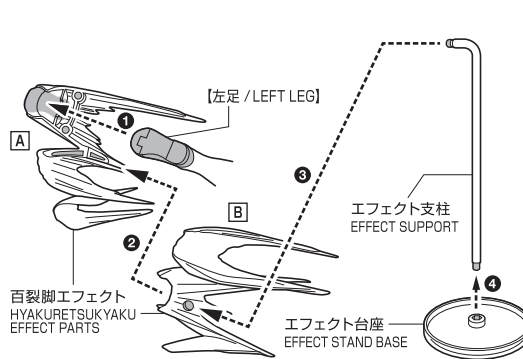

エフェクトパーツの組み立て方
EFFECT PARTS ASSEMBLY

※ 足首の角度を調整してエフェクトをはさみ込みます。
※ ADJUST THE ANGLE OF THE ANKLE AND SQUEEZE THE EFFECT CLOSED.