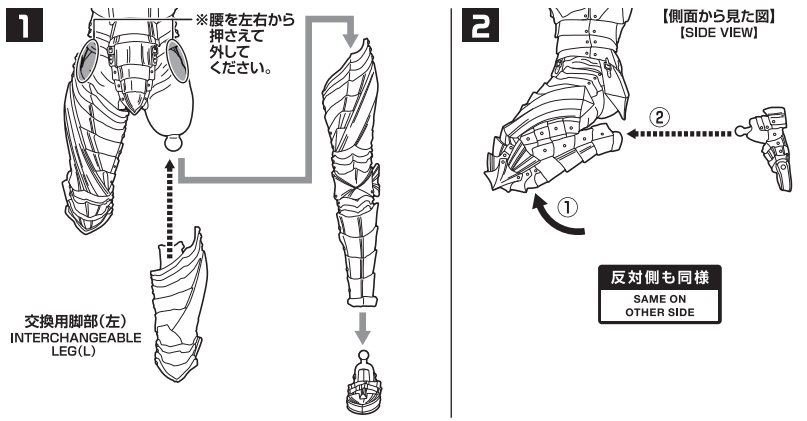

セット内容 / SET CONTENTS

| | | | |
|----------------------------------------------|---|------------------------------------------|---|
| ●フィギュア本体 / FIGURE..... | 1 | ●交換用首首 / INTERCHANGEABLE HAND PARTS..... | 6 |
| ●交換用頭部1 / INTERCHANGEABLE HEAD 1..... | 1 | ●交換用脚部(右) / INTERCHANGEABLE LEG(R)..... | 1 |
| ●交換用頭部2 / INTERCHANGEABLE HEAD 2..... | 1 | ●交換用脚部(左) / INTERCHANGEABLE LEG(L)..... | 1 |
| ●交換用首装甲1 / INTERCHANGEABLE NECK ARMOR 1..... | 1 | ●大砲付き左手首 / CANNON ARM..... | 1 |
| ●交換用首装甲2 / INTERCHANGEABLE NECK ARMOR 2..... | 1 | ●ドラゴンころし / DRAGONSLAYER..... | 1 |
| ●交換用表情パーツ / INTERCHANGEABLE FACE PARTS..... | 2 | ●マント / CLOAK..... | 1 |

手首パーツ / HAND PARTS

ディスプレイサポートには別売りの魂STAGEを!→

https://tamashiiweb.com/special/t_stage/

マントの装着 / CLOAK

※マントを動かし過ぎると中のワイヤーが破損するおそれがあります。
 ※手加工のため、縫製などにバラツキがあります。
 ※長時間接触し続けると、色がるおそれがあります。

ドラゴンころし / DRAGONSLAYER

大砲付き左手首 / CANNON ARM

頭部の交換と表情パーツの取り付け / HEAD PARTS AND FACE PARTS ASSEMBLY

交換用脚部 / INTERCHANGEABLE LEGS

注意 お買い上げのお客様へ 必ずお読みください。

- 本商品の対象年齢は15才以上です。対象年齢未満のお子様には絶対に与えないでください。
- 小さな部品がありますので、小さなお子様が誤って飲み込まないように注意してください。窒息などの危険があります。
- 尖った部分や鋭い部分がありますので、取扱や保管場所に注意してください。思わぬケガをするおそれがあります。