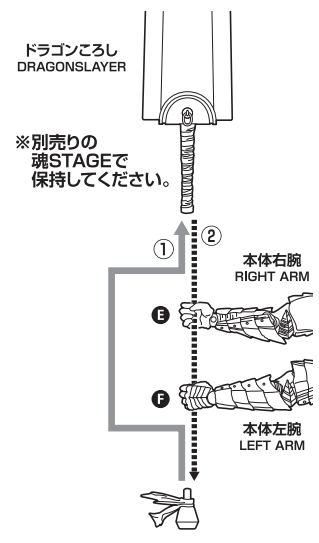

セット内容 / SET CONTENTS

| | | | |
|----------------------------------------------|---|------------------------------------------|---|
| ●フィギュア本体 / FIGURE..... | 1 | ●交換用首首 / INTERCHANGEABLE HAND PARTS..... | 6 |
| ●交換用頭部1 / INTERCHANGEABLE HEAD 1..... | 1 | ●交換用脚部(右) / INTERCHANGEABLE LEG(R)..... | 1 |
| ●交換用頭部2 / INTERCHANGEABLE HEAD 2..... | 1 | ●交換用脚部(左) / INTERCHANGEABLE LEG(L)..... | 1 |
| ●交換用首装甲1 / INTERCHANGEABLE NECK ARMOR 1..... | 1 | ●大砲付き左手首 / CANNON ARM..... | 1 |
| ●交換用首装甲2 / INTERCHANGEABLE NECK ARMOR 2..... | 1 | ●ドラゴンころし / DRAGONSLAYER..... | 1 |
| ●交換用表情パーツ / INTERCHANGEABLE FACE PARTS..... | 2 | ●マント / CLOAK..... | 1 |

手首パーツ / HAND PARTS

ディスプレイサポートには別売りの魂STAGEを!→

https://tamashiiweb.com/special/t_stage/

マントの装着 / CLOAK

※マントを動かし過ぎると中のワイヤーが破損するおそれがあります。
 ※手加工のため、縫製などにバラツキがあります。
 ※長時間接触し続けると、色がるおそれがあります。

ドラゴンころし / DRAGONSLAYER

大砲付き左手首 / CANNON ARM

頭部の交換と表情パーツの取り付け / HEAD PARTS AND FACE PARTS ASSEMBLY

交換用脚部 / INTERCHANGEABLE LEGS

注意 お買い上げのお客様へ 必ずお読みください。

- 本商品の対象年齢は15才以上です。対象年齢未満のお子様には絶対に与えないでください。
- 小さな部品がありますので、小さなお子様が誤って飲み込まないように注意してください。窒息などの危険があります。
- 尖った部分や鋭い部分がありますので、取扱や保管場所に注意してください。思わぬケガをするおそれがあります。