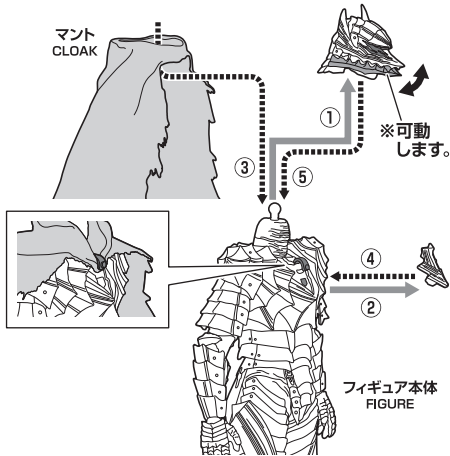

セット内容 / SET CONTENTS

| | | | |
|----------------------------------------------|---|------------------------------------------|---|
| ●フィギュア本体 / FIGURE..... | 1 | ●交換用首首 / INTERCHANGEABLE HAND PARTS..... | 6 |
| ●交換用頭部1 / INTERCHANGEABLE HEAD 1..... | 1 | ●交換用脚部(右) / INTERCHANGEABLE LEG(R)..... | 1 |
| ●交換用頭部2 / INTERCHANGEABLE HEAD 2..... | 1 | ●交換用脚部(左) / INTERCHANGEABLE LEG(L)..... | 1 |
| ●交換用首装甲1 / INTERCHANGEABLE NECK ARMOR 1..... | 1 | ●大砲付き左手首 / CANNON ARM..... | 1 |
| ●交換用首装甲2 / INTERCHANGEABLE NECK ARMOR 2..... | 1 | ●ドラゴンころし / DRAGONSLAYER..... | 1 |
| ●交換用表情パーツ / INTERCHANGEABLE FACE PARTS..... | 2 | ●マント / CLOAK..... | 1 |

手首パーツ / HAND PARTS

ディスプレイサポートには別売りの魂STAGEを!→

https://tamashiiweb.com/special/t_stage/

マントの装着 / CLOAK

※マントを動かし過ぎると中のワイヤーが破損するおそれがあります。
 ※手加工のため、縫製などにバラツキがあります。
 ※長時間接触し続けると、色がるおそれがあります。

ドラゴンころし / DRAGONSLAYER

大砲付き左手首 / CANNON ARM

頭部の交換と表情パーツの取り付け / HEAD PARTS AND FACE PARTS ASSEMBLY

交換用脚部 / INTERCHANGEABLE LEGS

注意 お買い上げのお客様へ 必ずお読みください。

- 本商品の対象年齢は15才以上です。対象年齢未満のお子様には絶対に与えないでください。
- 小さな部品がありますので、小さなお子様が誤って飲み込まないように注意してください。窒息などの危険があります。
- 尖った部分や鋭い部分がありますので、取扱や保管場所に注意してください。思わぬケガをするおそれがあります。