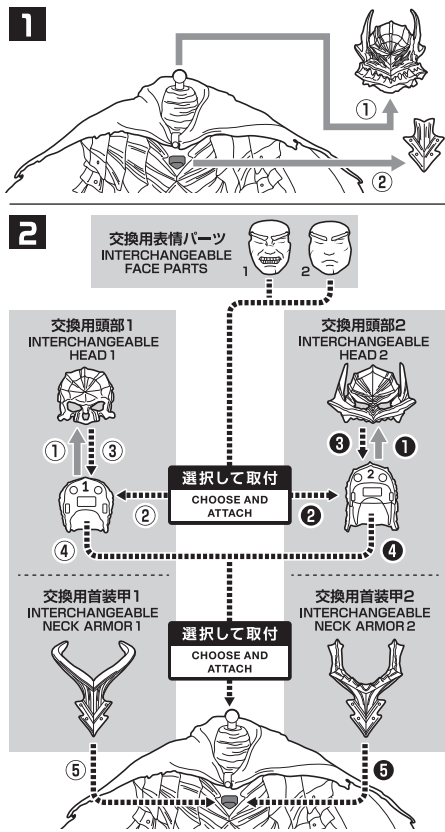

セット内容 / SET CONTENTS

| | | | |
|----------------------------------------------|---|------------------------------------------|---|
| ●フィギュア本体 / FIGURE..... | 1 | ●交換用首首 / INTERCHANGEABLE HAND PARTS..... | 6 |
| ●交換用頭部1 / INTERCHANGEABLE HEAD 1..... | 1 | ●交換用脚部(右) / INTERCHANGEABLE LEG(R)..... | 1 |
| ●交換用頭部2 / INTERCHANGEABLE HEAD 2..... | 1 | ●交換用脚部(左) / INTERCHANGEABLE LEG(L)..... | 1 |
| ●交換用首装甲1 / INTERCHANGEABLE NECK ARMOR 1..... | 1 | ●大砲付き左手首 / CANNON ARM..... | 1 |
| ●交換用首装甲2 / INTERCHANGEABLE NECK ARMOR 2..... | 1 | ●ドラゴンころし / DRAGONSLAYER..... | 1 |
| ●交換用表情パーツ / INTERCHANGEABLE FACE PARTS..... | 2 | ●マント / CLOAK..... | 1 |

手首パーツ / HAND PARTS

ディスプレイサポートには別売りの魂STAGEを!→

https://tamashiiweb.com/special/t_stage/

マントの装着 / CLOAK

※マントを動かし過ぎると中のワイヤーが破損するおそれがあります。
 ※手加工のため、縫製などにバラツキがあります。
 ※長時間接触し続けると、色がるおそれがあります。

ドラゴンころし / DRAGONSLAYER

大砲付き左手首 / CANNON ARM

頭部の交換と表情パーツの取り付け / HEAD PARTS AND FACE PARTS ASSEMBLY

交換用脚部 / INTERCHANGEABLE LEGS

注意 お買い上げのお客様へ 必ずお読みください。

- 本商品の対象年齢は15才以上です。対象年齢未満のお子様には絶対に与えないでください。
- 小さな部品がありますので、小さなお子様が誤って飲み込まないように注意してください。窒息などの危険があります。
- 尖った部分や鋭い部分がありますので、取扱や保管場所に注意してください。思わぬケガをするおそれがあります。

《使用上の注意》

- 本商品は精密に作られています。無理な力を加えたり、落としたりすると破損するおそれがあります。
- 本商品を樹脂製のソファやシート、タイルなどの上に置かないでください。長時間接触していると色がる場合があります。

CAUTION for ages 15 and up.

- Please handle with care and store out the reach of children younger than 15 years old.
- This product may contain small parts. May be harmful if swallowed.
- This product may contain parts that have sharp points and edges. Please handle it carefully to avoid getting injured.
- Do not place this product on top of plastic furniture, sofa, sheet, tile or anything made of resin. It may cause color migration.
- Color, style and decoration may vary.