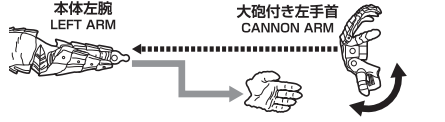

手首パーツ / HAND PARTS

ディスプレイサポートには別売りの魂STAGEを!→

https://tamashiiweb.com/special/t_stage/

マントの装着 / CLOAK

※マントを動かし過ぎると中のワイヤーが破損するおそれがあります。
 ※手加工のため、縫製などにバラツキがあります。
 ※長時間接触し続けると、色がるおそれがあります。

ドラゴンころし / DRAGONSLAYER

大砲付き左手首 / CANNON ARM

頭部の交換と表情パーツの取り付け / HEAD PARTS AND FACE PARTS ASSEMBLY

交換用脚部 / INTERCHANGEABLE LEGS

注意 お買い上げのお客様へ 必ずお読みください。

- 本商品の対象年齢は15才以上です。対象年齢未満のお子様には絶対に与えないでください。
- 小さな部品がありますので、小さなお子様が誤って飲み込まないように注意してください。窒息などの危険があります。
- 尖った部分や鋭い部分がありますので、取扱や保管場所に注意してください。思わぬケガをするおそれがあります。