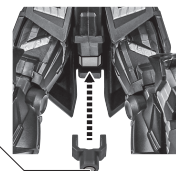

可動します。  
Movable

https://tamashiweb.com/special/t\_stage/

● BEAM MAGNUM  
ビーム・マグナム

● BEAM EFFECT  
ビームエフェクト

x2

● FIGURE  
フィギュア本体

破損に注意!  
WARNING: DELICATE

● INTERCHANGEABLE  
HAND PARTS  
交換用手首

● SHIELD  
シールド

● SHIELD JOINT  
シールドジョイント

● REAR SKIRT ARMOR  
腰後アーマー

● JOINT  
ディスプレイジョイント

\*COMPATIBLE WITH TAMASHII STAGE (SOLD SEPARATELY).

※凹部は、別売りの魂STAGEに対応しています。

●SHIELD JOINT  
シールドジョイント

AGES  
15&UP