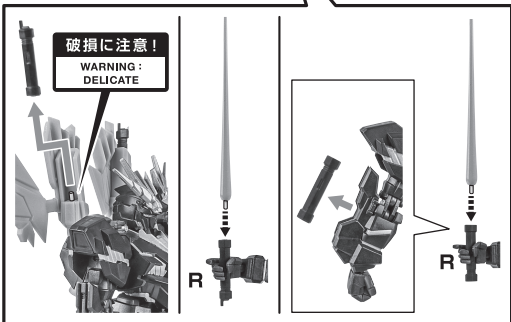

可動します。  
Movable

https://tamashiweb.com/special/t\_stage/

● BEAM MAGNUM  
ビーム・マグナム

● BEAM EFFECT  
ビームエフェクト

x2

● FIGURE  
フィギュア本体

破損に注意!  
WARNING: DELICATE

● INTERCHANGEABLE  
HAND PARTS  
交換用手首

● SHIELD  
シールド

● SHIELD JOINT  
シールドジョイント

● REAR SKIRT ARMOR  
腰後アーマー

● JOINT  
ディスプレイジョイント

\*COMPATIBLE WITH TAMASHII STAGE (SOLD SEPARATELY).

※凹部は、別売りの魂STAGEに対応しています。

●SHIELD JOINT  
シールドジョイント

AGES  
15&UP