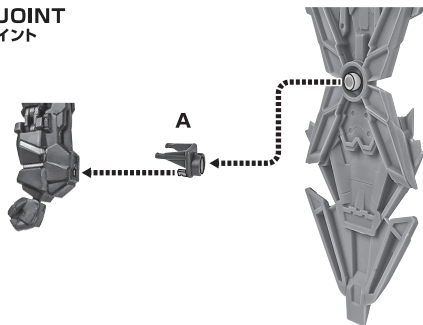

可動します。  
Movable

https://tamashiweb.com/special/t\_stage/

● BEAM MAGNUM  
ビーム・マグナム

● BEAM EFFECT  
ビームエフェクト

x2

● FIGURE  
フィギュア本体

破損に注意!  
WARNING: DELICATE

● INTERCHANGEABLE  
HAND PARTS  
交換用手首

● SHIELD  
シールド

● SHIELD JOINT  
シールドジョイント

● REAR SKIRT ARMOR  
腰後アーマー

● JOINT  
ディスプレイジョイント

\*COMPATIBLE WITH TAMASHII STAGE (SOLD SEPARATELY).

※凹部は、別売りの魂STAGEに対応しています。

●SHIELD JOINT  
シールドジョイント

AGES  
15&UP