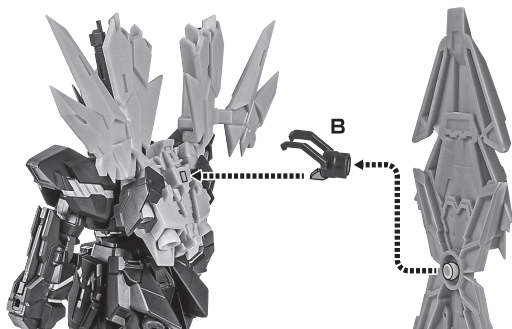

# RX-0[N] UNICORN GUNDAM 02 BANSHEE NORN

■ PRODUCT MAY DIFFER FROM ILLUSTRATION.  
 ■ 取扱説明書の画像と商品とは、多少異なりますのでご了承ください。

INSTRUCTION MANUAL

©創通・サンライズ ©SOTSU・SUNRISE

取扱説明書

矢印一覧  
Arrow List

取付けます。  
Attachable

取り外します。  
Removable

可動します。  
Movable

https://tamashiweb.com/special/t\_stage/

● BEAM MAGNUM  
ビーム・マグナム

● BEAM EFFECT  
ビームエフェクト

x2

● FIGURE  
フィギュア本体

破損に注意!  
WARNING: DELICATE

● INTERCHANGEABLE  
HAND PARTS  
交換用手首

● SHIELD  
シールド

● SHIELD JOINT  
シールドジョイント

● REAR SKIRT ARMOR  
腰後アーマー

● JOINT  
ディスプレイジョイント

\*COMPATIBLE WITH TAMASHII STAGE (SOLD SEPARATELY).

※凹部は、別売りの魂STAGEに対応しています。

●SHIELD JOINT  
シールドジョイント

AGES  
15&UP