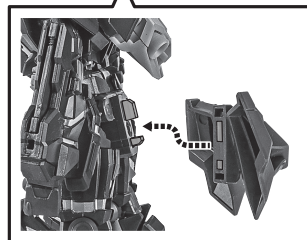

可動します。  
Movable

https://tamashiweb.com/special/t\_stage/

● BEAM MAGNUM  
ビーム・マグナム

● BEAM EFFECT  
ビームエフェクト

x2

● FIGURE  
フィギュア本体

破損に注意!  
WARNING: DELICATE

● INTERCHANGEABLE  
HAND PARTS  
交換用手首

● SHIELD  
シールド

● SHIELD JOINT  
シールドジョイント

● REAR SKIRT ARMOR  
腰後アーマー

● JOINT  
ディスプレイジョイント

\*COMPATIBLE WITH TAMASHII STAGE (SOLD SEPARATELY).

※凹部は、別売りの魂STAGEに対応しています。

●SHIELD JOINT  
シールドジョイント

AGES  
15&UP