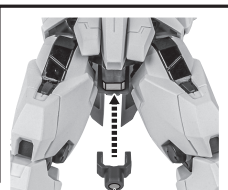

## ● JOINT

ディスプレイジョイント

\* COMPATIBLE WITH TAMASHII STAGE (SOLD SEPARATELY).

※ 凹部は、別売りの魂STAGEに対応しています。

AGES  
15&UP

**WARNING:**  
**CHOKING HAZARD**-Small  
parts. Not for children under 3 years.

**CAUTION**