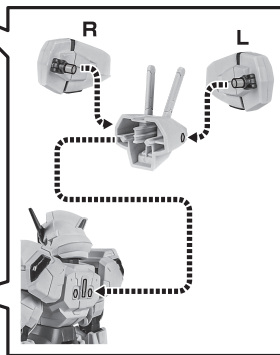

## ● JOINT

ディスプレイジョイント

\* COMPATIBLE WITH TAMASHII STAGE (SOLD SEPARATELY).

※ 凹部は、別売りの魂STAGEに対応しています。

AGES  
15&UP

**WARNING:**  
**CHOKING HAZARD**-Small  
parts. Not for children under 3 years.

**CAUTION**