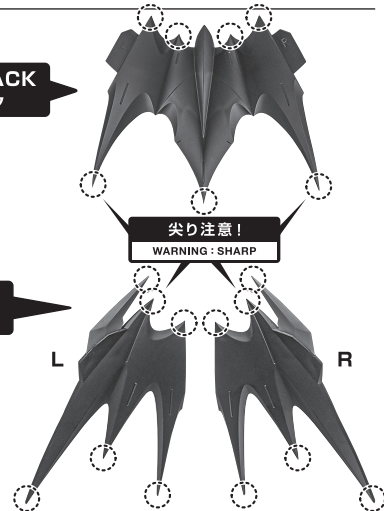

# XXXG-01D2 GUNDAM DEATHSCYTHE HELL(EW)

©創通・サンライズ ©SOTSU・SUNRISE

INSTRUCTION MANUAL

取扱説明書

矢印一覧  
Arrow List

取付けます。  
Attachable

取り外します。  
Removable

可動します。  
Movable

■ PRODUCT MAY DIFFER FROM ILLUSTRATION.

■ 取扱説明書の画像と商品とは、多少異なりますのでご了承ください。

ディスプレイサポートには別売りの魂STAGEを!→

[https://tamashiweb.com/special/t\\_stage/](https://tamashiweb.com/special/t_stage/)

● INTERCHANGEABLE HAND PARTS  
交換用手首

● BEAM EFFECT  
ビームエフェクト

● BEAM SCISSORS  
ビーム・シザーズ

● FIGURE  
フィギュア本体

破損に注意!  
WARNING: DELICATE

● BACKPACK  
バックパック

● WING  
ウイング

尖り注意!  
WARNING: SHARP

● JOINT  
ディスプレイジョイント

\* COMPATIBLE WITH TAMASHII STAGE (SOLD SEPARATELY).

※ 凹部は、別売りの魂STAGEに対応しています。

**AGES**  
15&UP

**WARNING:**  
**CHOKING HAZARD**-Small  
parts. Not for children under 3 years.

**CAUTION** for ages 15 and up.