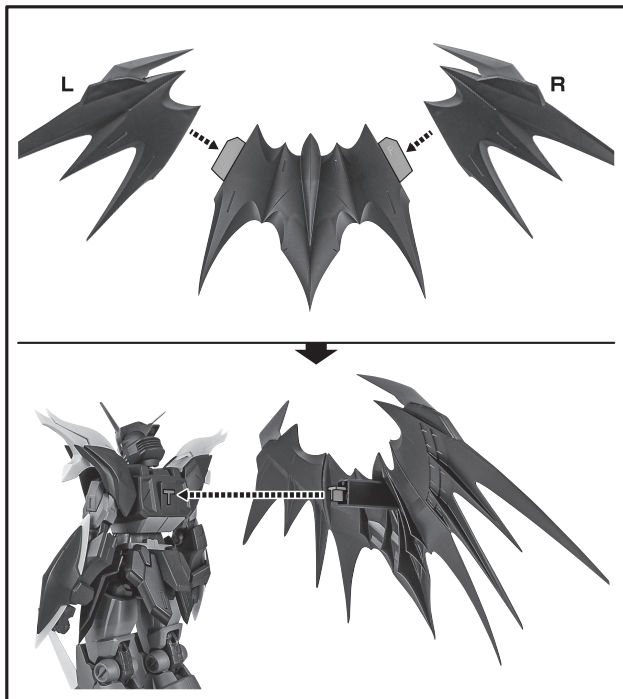

# XXXG-01D2 GUNDAM DEATHSCYTHE HELL(EW)

©創通・サンライズ ©SOTSU・SUNRISE

INSTRUCTION MANUAL

取扱説明書

矢印一覧  
Arrow List

取付けます。  
Attachable

取り外します。  
Removable

可動します。  
Movable

● BEAM EFFECT  
ビームエフェクト

● BEAM SCISSORS  
ビーム・シザーズ

● FIGURE  
フィギュア本体

破損に注意!  
WARNING: DELICATE

● BACKPACK  
バックパック

● WING  
ウイング

尖り注意!  
WARNING: SHARP

● JOINT  
ディスプレイジョイント

\* COMPATIBLE WITH TAMASHII STAGE (SOLD SEPARATELY).

※ 凹部は、別売りの魂STAGEに対応しています。

**AGES**  
15&UP

**WARNING:**  
**CHOKING HAZARD**-Small  
parts. Not for children under 3 years.

**CAUTION** for ages 15 and up.