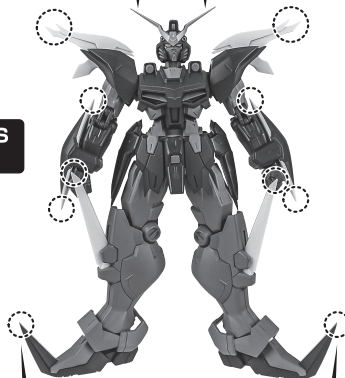

# XXXG-01D2 GUNDAM DEATHSCYTHE HELL(EW)

©創通・サンライズ ©SOTSU・SUNRISE

INSTRUCTION MANUAL

取扱説明書

矢印一覧  
Arrow List

取付けます。  
Attachable

取り外します。  
Removable

可動します。  
Movable

■ PRODUCT MAY DIFFER FROM ILLUSTRATION.

■ 取扱説明書の画像と商品とは、多少異なりますのでご了承ください。

ディスプレイサポートには別売りの魂STAGEを!→

[https://tamashiweb.com/special/t\\_stage/](https://tamashiweb.com/special/t_stage/)

● INTERCHANGEABLE HAND PARTS  
交換用手首

● BEAM EFFECT  
ビームエフェクト

● BEAM SCISSORS  
ビーム・シザーズ

● FIGURE  
フィギュア本体

破損に注意!  
WARNING: DELICATE

● BACKPACK  
バックパック

● WING  
ウイング

尖り注意!  
WARNING: SHARP

● JOINT  
ディスプレイジョイント

\* COMPATIBLE WITH TAMASHII STAGE (SOLD SEPARATELY).

※ 凹部は、別売りの魂STAGEに対応しています。

**AGES**  
15&UP

**WARNING:**  
**CHOKING HAZARD**-Small  
parts. Not for children under 3 years.

**CAUTION** for ages 15 and up.