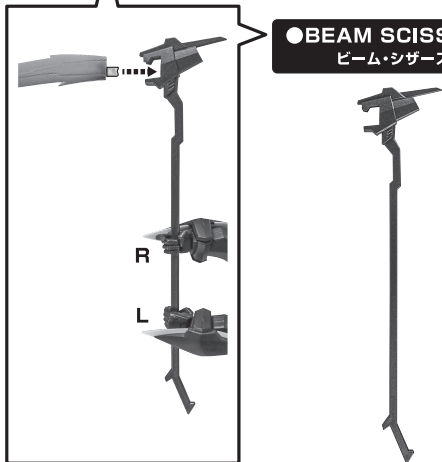

# XXXG-01D2 GUNDAM DEATHSCYTHE HELL(EW)

©創通・サンライズ ©SOTSU・SUNRISE

INSTRUCTION MANUAL

取扱説明書

矢印一覧  
Arrow List

取付けます。  
Attachable

取り外します。  
Removable

可動します。  
Movable

■ PRODUCT MAY DIFFER FROM ILLUSTRATION.

■ 取扱説明書の画像と商品とは、多少異なりますのでご了承ください。

ディスプレイサポートには別売りの魂STAGEを!→

[https://tamashiweb.com/special/t\\_stage/](https://tamashiweb.com/special/t_stage/)

● INTERCHANGEABLE HAND PARTS  
交換用手首

● BEAM EFFECT  
ビームエフェクト

● BEAM SCISSORS  
ビーム・シザーズ

● FIGURE  
フィギュア本体

破損に注意!  
WARNING: DELICATE

● BACKPACK  
バックパック

● WING  
ウイング

尖り注意!  
WARNING: SHARP

● JOINT  
ディスプレイジョイント