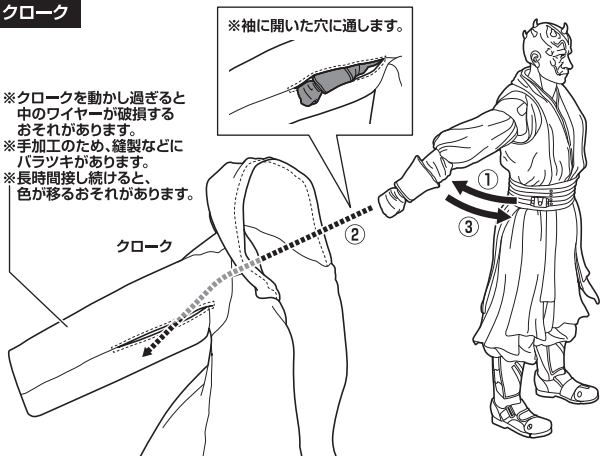

- 取扱説明書の画像と商品とは、多少異なりますのでご了承ください。
- PRODUCT MAY DIFFER FROM ILLUSTRATION.

セット内容		手首パーツ	
● 取扱説明書(本書)..... 1	● ライトセーバー(連結)..... 1	本体手首 	交換用手首(本体手首とつけかえることができます。) ※パーツなどを長時間持たせたままにしたり、こすったりすると彩色が移るおそれがあります。
● フィギュア本体..... 1	● ライトセーバー刃(ワイド)..... 2		
● 交換用頭部..... 1	● クローク..... 1		
● 交換用手首..... 6	● プローブ・ドロイド..... 1		
● ライトセーバーA..... 1	● 支柱..... 1		
● ライトセーバーB..... 1	● 台座..... 1		

注意

※本商品は全体に彩色を施しております。組み立て～操作の際にキズがつくおそれがありますので取扱には十分注意してください。

矢印一覧 / Arrow List

ディスプレイサポートには別売りの魂STAGEを!⇒

https://tamashiweb.com/special/t_stage/

頭部の交換

ライトセーバー

※刃を外して付け換えられます。

コスレ注意!
WARNING: MAY RUB OFF

クローク

- ※クロークを動かし過ぎると中のワイヤーが破損するおそれがあります。
- ※手加工のため、縫製などにバラツキがあります。
- ※長時間接触続けると、色が移るおそれがあります。

※袖に開いた穴に通します。

ブローブ・ドロイド

破損に注意!

WARNING:
DELICATE

ブローブ・ドロイド

支柱

取付形状を合わせる
MATCH
MOUNTING SHAPE

台座

注意 お買い上げのお客様へ 必ずお読みください。

- 本商品の対象年齢は15才以上です。対象年齢未満のお子様には絶対に与えないでください。
- 小さな部品があります。お子様の手の届かないところに保管してください。窒息などの危険があります。
- 尖った部分や鋭い部分、危険な隙間がありますので、取扱や保管場所に注意してください。思わぬケガをする恐れがあります。