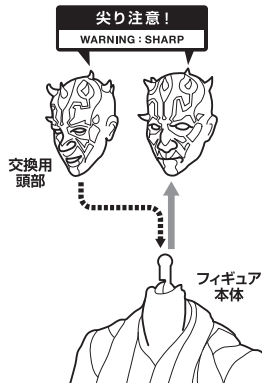

- 取扱説明書の画像と商品とは、多少異なりますのでご了承ください。
- PRODUCT MAY DIFFER FROM ILLUSTRATION.

セット内容		手首パーツ	
● 取扱説明書(本書)..... 1	● ライトセーバー(連結)..... 1	本体手首 	交換用手首(本体手首とつけかえることができます。) ※パーツなどを長時間持たせたままにしたり、こすったりすると彩色が移るおそれがあります。
● フィギュア本体..... 1	● ライトセーバー刃(ワイド)..... 2		
● 交換用頭部..... 1	● クローク..... 1		
● 交換用手首..... 6	● プローブ・ドロイド..... 1		
● ライトセーバーA..... 1	● 支柱..... 1		
● ライトセーバーB..... 1	● 台座..... 1		

注意

※本商品は全体に彩色を施しております。組み立て～操作の際にキズがつくおそれがありますので取扱には十分注意してください。

矢印一覧 / Arrow List

ディスプレイサポートには別売りの魂STAGEを!⇒

https://tamashiweb.com/special/t_stage/

頭部の交換

ライトセーバー

※刃を外して付け換えられます。

コスレ注意!
WARNING: MAY RUB OFF

クローク

- ※クロークを動かし過ぎると中のワイヤーが破損するおそれがあります。
- ※手加工のため、縫製などにバラツキがあります。
- ※長時間接触続けると、色が移るおそれがあります。

※袖に開いた穴に通します。

ブローブ・ドロイド

破損に注意!

WARNING:
DELICATE

ブローブ・ドロイド

支柱

取付形状を合わせる
MATCH
MOUNTING SHAPE

台座

注意 お買い上げのお客様へ 必ずお読みください。

- 本商品の対象年齢は15才以上です。対象年齢未満のお子様には絶対に与えないでください。
- 小さな部品があります。お子様の手の届かないところに保管してください。窒息などの危険があります。
- 尖った部分や鋭い部分、危険な隙間がありますので、取扱や保管場所に注意してください。思わぬケガをする恐れがあります。