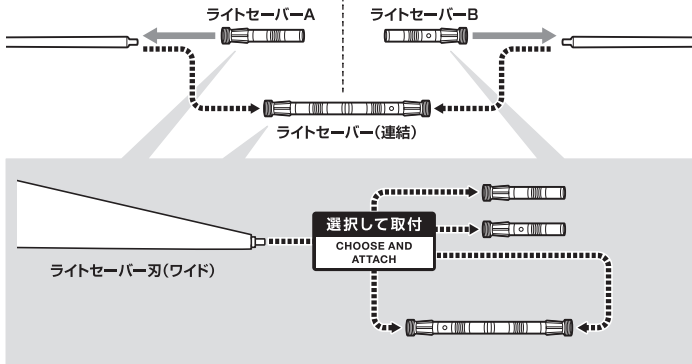

- 取扱説明書の画像と商品とは、多少異なりますのでご了承ください。
- PRODUCT MAY DIFFER FROM ILLUSTRATION.

セット内容		手首パーツ	
● 取扱説明書(本書)..... 1	● ライトセーバー(連結)..... 1	本体手首 	交換用手首(本体手首とつけかえることができます。) ※パーツなどを長時間持たせたままにしたり、こすったりすると彩色が移るおそれがあります。
● フィギュア本体..... 1	● ライトセーバー刃(ワイド)..... 2		
● 交換用頭部..... 1	● クローク..... 1		
● 交換用手首..... 6	● プローブ・ドロイド..... 1		
● ライトセーバーA..... 1	● 支柱..... 1		
● ライトセーバーB..... 1	● 台座..... 1		

注意

※本商品は全体に彩色を施しております。組み立て～操作の際にキズがつくおそれがありますので取扱には十分注意してください。

矢印一覧 / Arrow List

ディスプレイサポートには別売りの魂STAGEを!⇒

https://tamashiweb.com/special/t_stage/

頭部の交換

ライトセーバー

※刃を外して付け換えられます。

コスレ注意!
WARNING: MAY RUB OFF

クローク

- ※クロークを動かし過ぎると中のワイヤーが破損するおそれがあります。
- ※手加工のため、縫製などにバラツキがあります。
- ※長時間接触続けると、色が移るおそれがあります。

※袖に開いた穴に通します。

ブローブ・ドロイド

破損に注意!

WARNING:
DELICATE

ブローブ・ドロイド

支柱

取付形状を合わせる
MATCH
MOUNTING SHAPE

台座

注意 お買い上げのお客様へ 必ずお読みください。

- 本商品の対象年齢は15才以上です。対象年齢未満のお子様には絶対に与えないでください。
- 小さな部品があります。お子様の手の届かないところに保管してください。窒息などの危険があります。
- 尖った部分や鋭い部分、危険な隙間がありますので、取扱や保管場所に注意してください。思わぬケガをする恐れがあります。