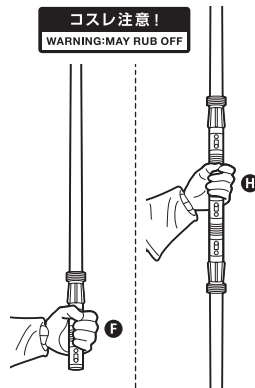

- 取扱説明書の画像と商品とは、多少異なりますのでご了承ください。
- PRODUCT MAY DIFFER FROM ILLUSTRATION.

セット内容		手首パーツ	
● 取扱説明書(本書)..... 1	● ライトセーバー(連結)..... 1	本体手首 	交換用手首(本体手首とつけかえることができます。) ※パーツなどを長時間持たせたままにしたり、こすったりすると彩色が移るおそれがあります。
● フィギュア本体..... 1	● ライトセーバー刃(ワイド)..... 2		
● 交換用頭部..... 1	● クローク..... 1		
● 交換用手首..... 6	● プローブ・ドロイド..... 1		
● ライトセーバーA..... 1	● 支柱..... 1		
● ライトセーバーB..... 1	● 台座..... 1		

注意

※本商品は全体に彩色を施しております。組み立て～操作の際にキズがつくおそれがありますので取扱には十分注意してください。

矢印一覧 / Arrow List

ディスプレイサポートには別売りの魂STAGEを!⇒

https://tamashiweb.com/special/t_stage/

頭部の交換

ライトセーバー

※刃を外して付け換えられます。

コスレ注意!
WARNING: MAY RUB OFF

クローク

- ※クロークを動かし過ぎると中のワイヤーが破損するおそれがあります。
- ※手加工のため、縫製などにバラツキがあります。
- ※長時間接触続けると、色が移るおそれがあります。

※袖に開いた穴に通します。

ブローブ・ドロイド

破損に注意!

WARNING:
DELICATE

ブローブ・ドロイド

支柱

取付形状を合わせる
MATCH
MOUNTING SHAPE

台座

注意 お買い上げのお客様へ 必ずお読みください。

- 本商品の対象年齢は15才以上です。対象年齢未満のお子様には絶対に与えないでください。
- 小さな部品があります。お子様の手の届かないところに保管してください。窒息などの危険があります。
- 尖った部分や鋭い部分、危険な隙間がありますので、取扱や保管場所に注意してください。思わぬケガをする恐れがあります。