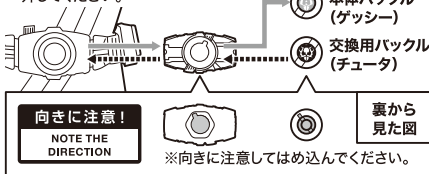

セット内容 ※画像と商品とは多少異なりますのでご了承ください。

- 取扱説明書(本書)..... 1枚
- 交換用手首..... 4個
- 本体..... 1体
- 交換用バックル(チュータ)..... 1個

矢印一覧 Arrow List

取り付けます。 Attachable
 取り外します。 Removable
 可動します。 Movable

! 注意 本商品は全体に彩色を施しております。組み立て～操作の際にキズがつくおそれがありますので取扱には十分注意してください。

本体のギミック

バックルの脱着

※脱着の際は、白い部分を抑えながら外してください。

各部パーツの脱着

ポーズ中に外れた際は付け直してください。
 ※脱着の際は破損・コスレに注意してください。

ディスプレイサポートには別売りの魂STAGEを!⇒

https://tamashiiweb.com/special/t_stage/

別売りの「S.H.Figuarts 仮面ライダーギーツ マグナムブーストフォーム」の顎パーツなどを使用することで換装することができます。