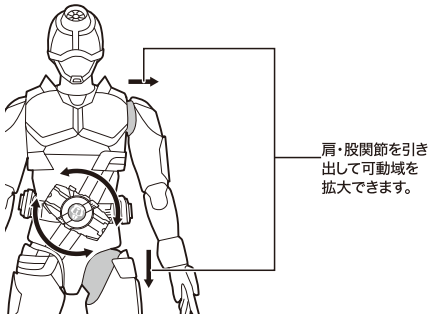

セット内容 ※画像と商品とは多少異なりますのでご了承ください。

- 取扱説明書(本書)..... 1枚
- 交換用手首..... 4個
- 本体..... 1体
- 交換用バックル(チュータ)..... 1個

矢印一覧 Arrow List

取り付けます。 Attachable
 取り外します。 Removable
 可動します。 Movable

! 注意 本商品は全体に彩色を施しております。組み立て～操作の際にキズがつくおそれがありますので取扱には十分注意してください。

本体のギミック

バックルの脱着

※脱着の際は、白い部分を抑えながら外してください。

各部パーツの脱着

ポーズ中に外れた際は付け直してください。
 ※脱着の際は破損・コスレに注意してください。

ディスプレイサポートには別売りの魂STAGEを!⇒

https://tamashiiweb.com/special/t_stage/

別売りの「S.H.Figuarts 仮面ライダーギーツ マグナムブーストフォーム」の顎パーツなどを使用することで換装することができます。