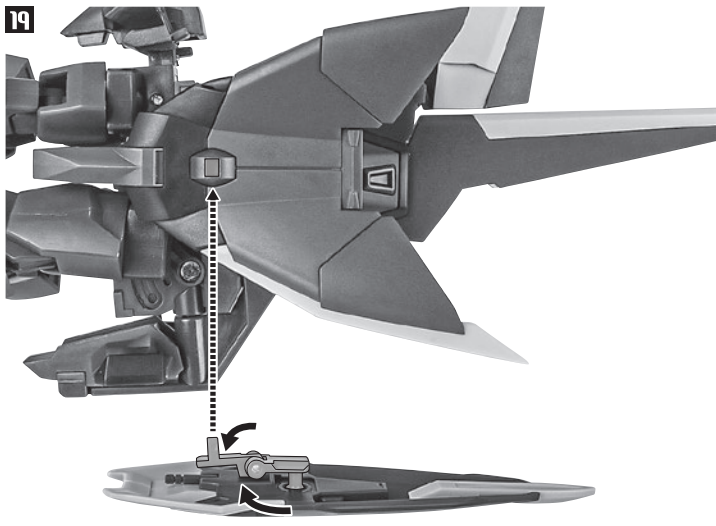

セット内容

| | | |
|--------------------------------|-------------------------|-------------------------------------|
| ■ 取扱説明書(本書)..... 1枚 | ■ パーニアエフェクト..... 4個 | ■ 手首格納デッキ..... 1個 |
| ■ GAT-X303 イージスガンダム 本体..... 1体 | ■ MA形態用アンテナ..... 1個 | ■ 交換用アンテナ(予備)..... 1個 |
| ■ 交換用手首..... 10個 | ■ 変形サポートパーツA/B..... 各1個 | ※ 交換用アンテナ(予備)は本体頭部アンテナと交換することができます。 |
| ■ ビームライフル..... 1個 | ■ ジョイントピン外しパーツ..... 1個 | |
| ■ ビームサーベル刃(腕/脚)..... 各2個 | ■ MA用延長パーツ..... 2個 | |
| ■ 対ビームシールド..... 1個 | ■ エフェクトA/B..... 各1個 | |

■ 本体手首

■ 交換用手首(本体手首とつけかえることができます。)

■ 取扱説明書の画像と商品とは、多少異なりますのでご了承ください。

ディスプレイサポートには別売りの魂STAGEを!⇒

https://tamashiiweb.com/special/t_stage/

本体の可動

※前傾できます。

GAT-X303 イージスガンダム 本体

16

17 ※正面から見てX字、横から見て真っ直ぐになるよう手足を調整します。

【正面から見た画像】

18

向きに注意!
NOTE THE
DIRECTION

取付形状を合わせる
MATCH MOUNTING SHAPE

19

※画像のようになります。

※凹部は、別売りの魂STAGEに対応しています。

変形サポートパーツB

※変形サポートパーツBを使って
手足の位置を固定することができます。

変形サポートパーツB

腕への取り付け位置

脚への取り付け位置

スキュラ発射の再現

※手足を開いて取り付けます。