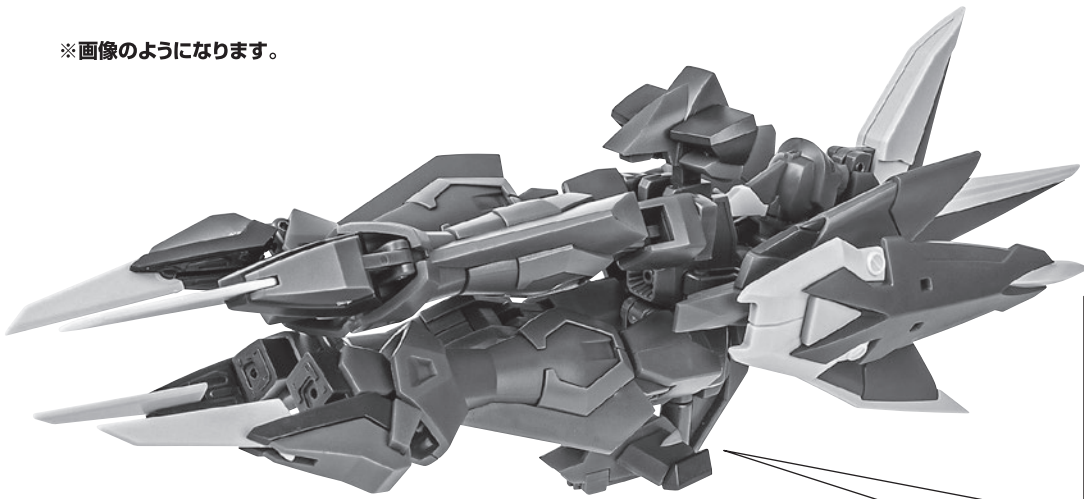

■ 本体手首

■ 交換用手首(本体手首とつけかえることができます。)

■ 取扱説明書の画像と商品とは、多少異なりますのでご了承ください。

ディスプレイサポートには別売りの魂STAGEを!⇒

https://tamashiiweb.com/special/t_stage/

本体の可動

※前傾できます。

GAT-X303 イージスガンダム 本体

16

17 ※正面から見てX字、横から見て真っ直ぐになるよう手足を調整します。

【正面から見た画像】

18

向きに注意!
NOTE THE
DIRECTION

取付形状を合わせる
MATCH MOUNTING SHAPE

19

※画像のようになります。