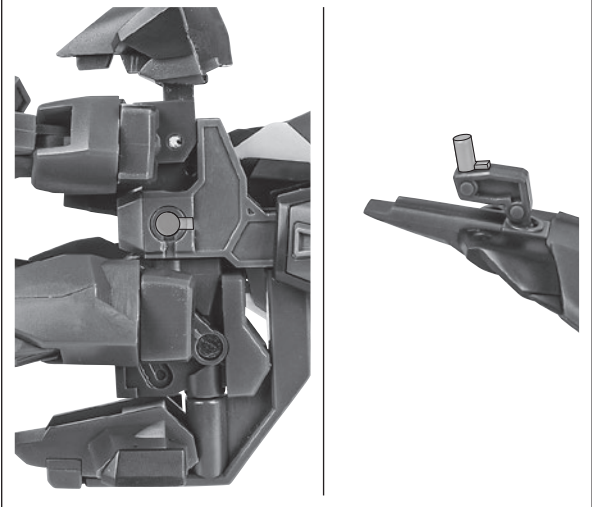

■ 本体手首

■ 交換用手首(本体手首とつけかえることができます。)

■ 取扱説明書の画像と商品とは、多少異なりますのでご了承ください。

ディスプレイサポートには別売りの魂STAGEを!⇒

https://tamashiiweb.com/special/t_stage/

本体の可動

※前傾できます。

GAT-X303 イージスガンダム 本体

16

17 ※正面から見てX字、横から見て真っ直ぐになるよう手足を調整します。

【正面から見た画像】

18

向きに注意!
NOTE THE
DIRECTION

取付形状を合わせる
MATCH MOUNTING SHAPE

19

※画像のようになります。

※凹部は、別売りの魂STAGEに対応しています。

変形サポートパーツB

※変形サポートパーツBを使って
手足の位置を固定することができます。

変形サポートパーツB

腕への取り付け位置

脚への取り付け位置

スキュラ発射の再現

※手足を開いて取り付けます。