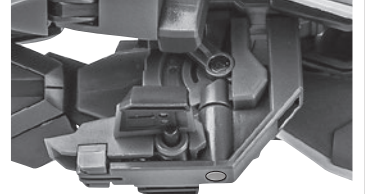

※凹部は、別売りの魂STAGEに対応しています。