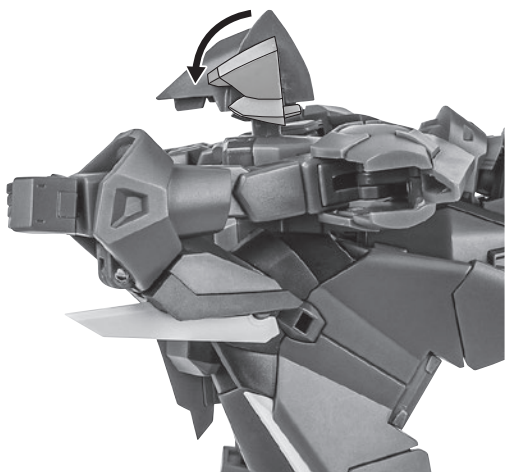

MA形態の変形

1 ※MA形態用アンテナを使うと
変形時の干渉を減らすことができます。

破損に注意!

WARNING: DELICATE

MA形態用アンテナ

2 ※胸部を引き出し、
ロックを外します。

3

4

5

b

7

※サイドスカートは
ジョイントパーツごと
外します。

8

9

変形サポートパーツA