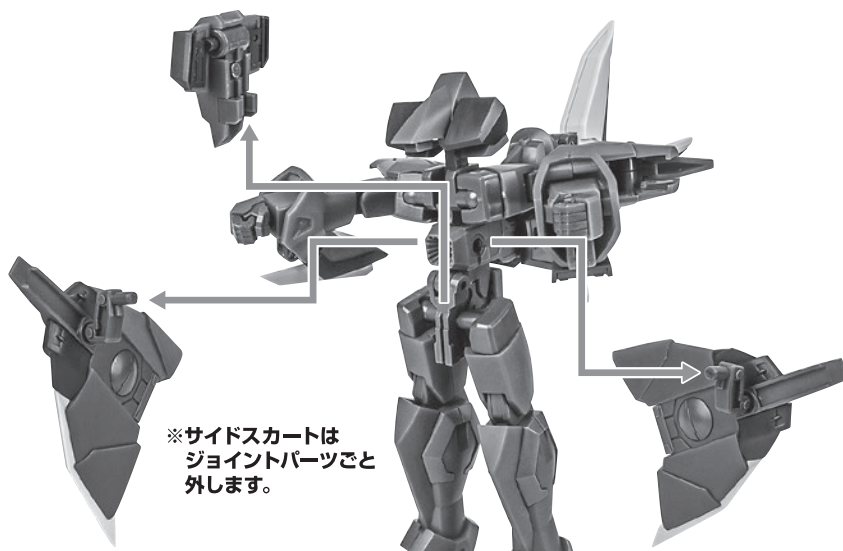

■ 本体手首

■ 交換用手首(本体手首とつけかえることができます。)

■ 取扱説明書の画像と商品とは、多少異なりますのでご了承ください。

ディスプレイサポートには別売りの魂STAGEを!⇒

https://tamashiiweb.com/special/t_stage/

本体の可動

※前傾できます。

GAT-X303 イージスガンダム 本体

※凹部は、別売りの魂STAGEに対応しています。

手首格納デッキ

※凹部は、別売りの魂STAGEに対応しています。(本パーツが複数個ある場合、凸部と凹部を組み合わせることができます。)

MA形態の変形

1 ※MA形態用アンテナを使うと
変形時の干渉を減らすことができます。

破損に注意!

WARNING: DELICATE

MA形態用アンテナ

2 ※胸部を引き出し、
ロックを外します。

3

4

5

b

7

※サイドスカートは
ジョイントパーツごと
外します。

8