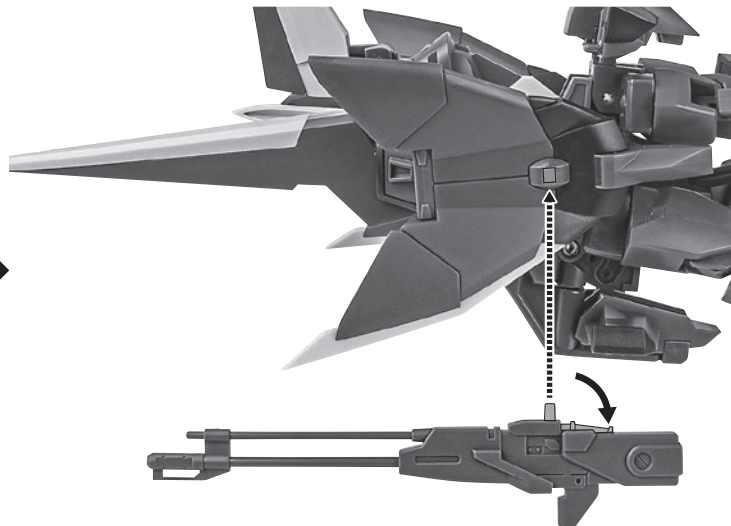

セット内容

| | | |
|--------------------------------|-------------------------|-------------------------------------|
| ■ 取扱説明書(本書)..... 1枚 | ■ パーニアエフェクト..... 4個 | ■ 手首格納デッキ..... 1個 |
| ■ GAT-X303 イージスガンダム 本体..... 1体 | ■ MA形態用アンテナ..... 1個 | ■ 交換用アンテナ(予備)..... 1個 |
| ■ 交換用手首..... 10個 | ■ 変形サポートパーツA/B..... 各1個 | ※ 交換用アンテナ(予備)は本体頭部アンテナと交換することができます。 |
| ■ ビームライフル..... 1個 | ■ ジョイントピン外しパーツ..... 1個 | |
| ■ ビームサーベル刃(腕/脚)..... 各2個 | ■ MA用延長パーツ..... 2個 | |
| ■ 対ビームシールド..... 1個 | ■ エフェクトA/B..... 各1個 | |

■ 本体手首

■ 交換用手首(本体手首とつけかえることができます。)

■ 取扱説明書の画像と商品とは、多少異なりますのでご了承ください。

ディスプレイサポートには別売りの魂STAGEを!⇒

https://tamashiiweb.com/special/t_stage/

本体の可動

※前傾できます。

GAT-X303 イージスガンダム 本体

16

17 ※正面から見てX字、横から見て真っ直ぐになるよう手足を調整します。

【正面から見た画像】

18

向きに注意!
NOTE THE
DIRECTION

取付形状を合わせる
MATCH MOUNTING SHAPE

19

※画像のようになります。