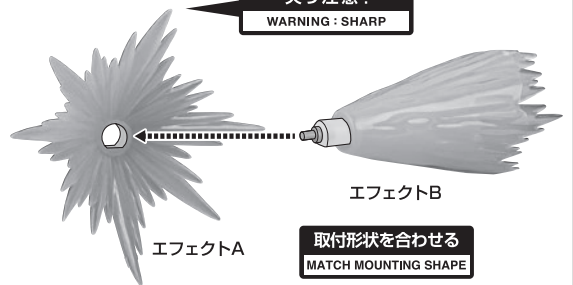

16

17 ※正面から見てX字、横から見て真っ直ぐになるよう手足を調整します。

【正面から見た画像】

18

向きに注意!
NOTE THE
DIRECTION

取付形状を合わせる
MATCH MOUNTING SHAPE

19

※画像のようになります。

※凹部は、別売りの魂STAGEに対応しています。

変形サポートパーツB

※変形サポートパーツBを使って
手足の位置を固定することができます。

変形サポートパーツB

腕への取り付け位置

脚への取り付け位置

スキュラ発射の再現

※手足を開いて取り付けます。

尖り注意!

WARNING : SHARP

エフェクトA

エフェクトB

取付形状を合わせる
MATCH MOUNTING SHAPE