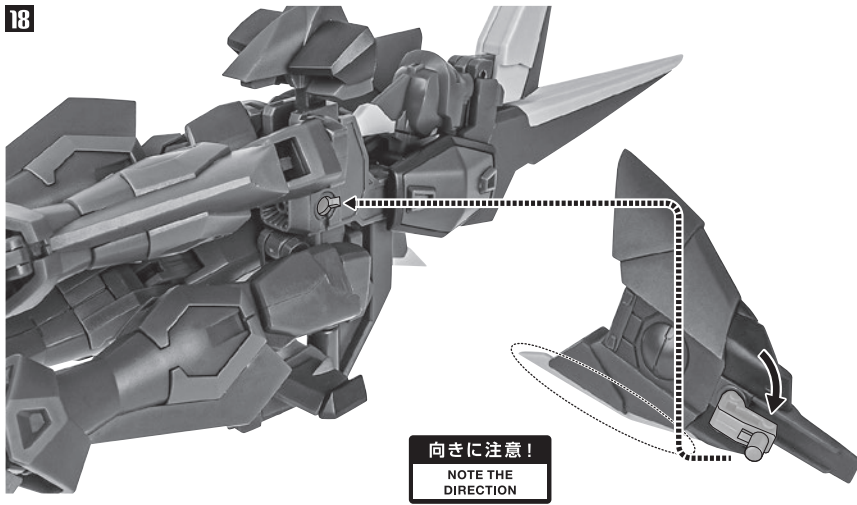

16

17 ※正面から見てX字、横から見て真っ直ぐになるよう手足を調整します。

【正面から見た画像】

18

向きに注意!
NOTE THE
DIRECTION

取付形状を合わせる
MATCH MOUNTING SHAPE

19

※画像のようになります。