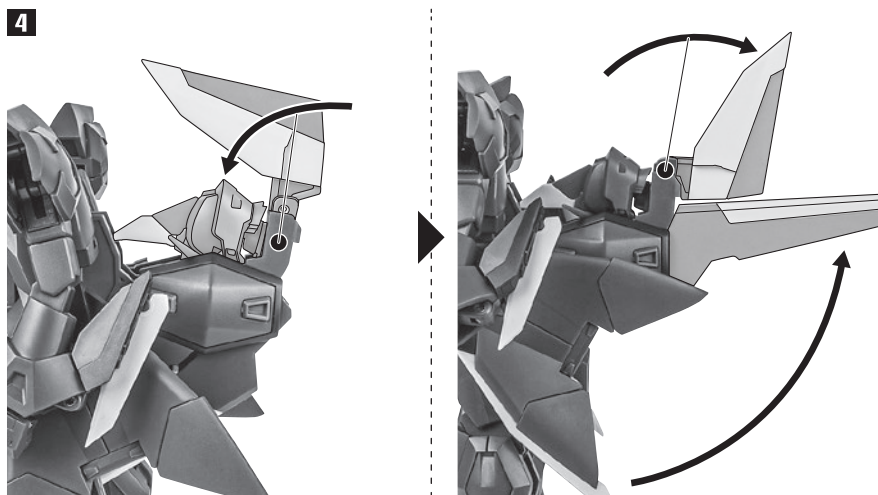

MA形態の変形

1 ※MA形態用アンテナを使うと
変形時の干渉を減らすことができます。

破損に注意!

WARNING: DELICATE

MA形態用アンテナ

2 ※胸部を引き出し、
ロックを外します。

3

4

5

b

7

※サイドスカートは
ジョイントパーツごと
外します。

8

9

変形サポートパーツA