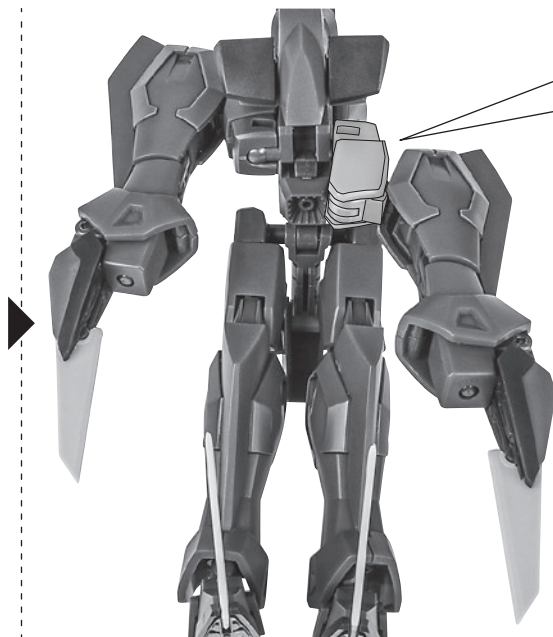

MA形態の変形 (続き)

10

11

※引き出しにくい時はジョイントピン外しパーツの突起を差し込んで引き出して下さい

ジョイントピン外しパーツ

尖り注意!

WARNING: SHARP

12

13

14 ※腕を前方に引き出します。

15

MA用
延長パーツ

向きに注意!
NOTE THE
DIRECTION

※延長パーツを外す際に肩のピンが残ってしまった場合は、ジョイントピン外しパーツを使って引き抜いてください。