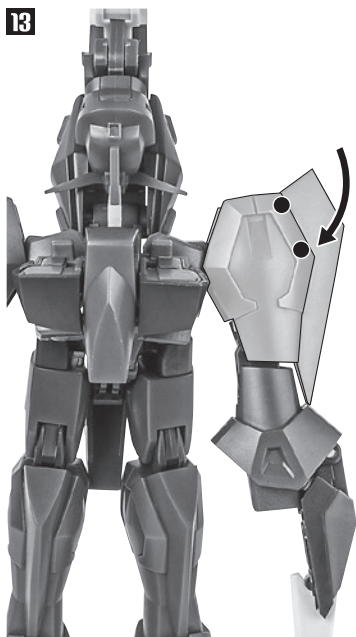

MA形態の変形 (続き)

10

11

※引き出しにくい時はジョイントピン外しパーツの突起を差し込んで引き出して下さい

ジョイントピン外しパーツ

尖り注意!

WARNING: SHARP

12

13

14 ※腕を前方に引き出します。

15

MA用
延長パーツ

向きに注意!
NOTE THE
DIRECTION

※延長パーツを外す際に肩のピンが残ってしまった場合は、ジョイントピン外しパーツを使って引き抜いてください。