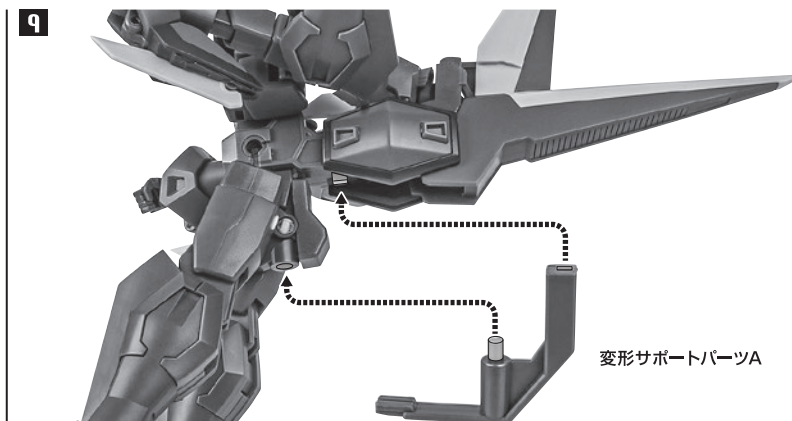

MA形態の変形

1 ※MA形態用アンテナを使うと
変形時の干渉を減らすことができます。

破損に注意!

WARNING: DELICATE

MA形態用アンテナ

2 ※胸部を引き出し、
ロックを外します。

3

4

5

b

7

※サイドスカートは
ジョイントパーツごと
外します。

8

9

変形サポートパーツA