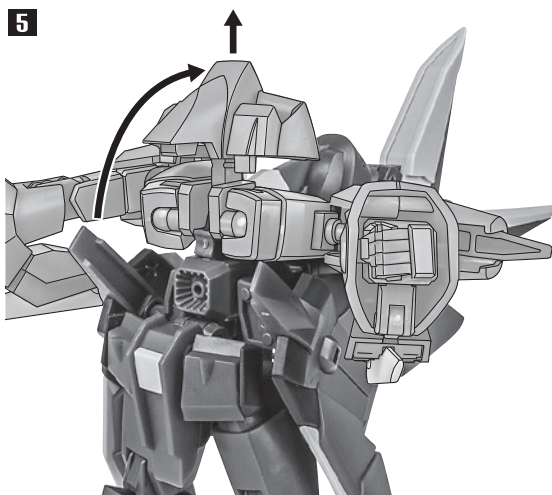

※説明のため、左腕とサイドスカート(左)を外して撮影しています。

※脚付け根軸がスイングします。(一番上の位置はMA形態用です。)

ビームライフル

ビームサーベル(腕)

ビームサーベル(脚)

対ビームシールド

パーニアエフェクト

ディスプレイ

※凹部は、別売りの魂STAGEに対応しています。

手首格納デッキ

※凹部は、別売りの魂STAGEに対応しています。(本パーツが複数個ある場合、凸部と凹部を組み合わせることができます。)

MA形態の変形

1 ※MA形態用アンテナを使うと
変形時の干渉を減らすことができます。

破損に注意!

WARNING: DELICATE

MA形態用アンテナ

2 ※胸部を引き出し、
ロックを外します。

3

4

5

b

7

※サイドスカートは
ジョイントパーツごと
外します。

8