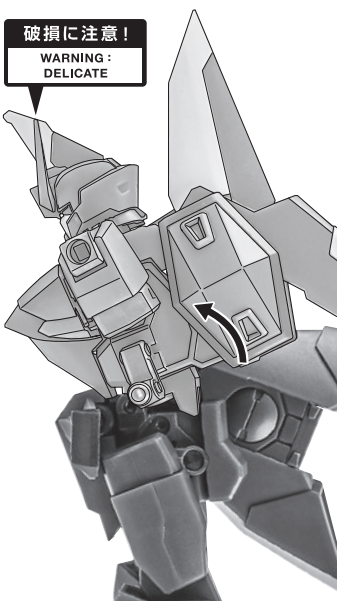

セット内容

| | | |
|--------------------------------|-------------------------|-------------------------------------|
| ■ 取扱説明書(本書)..... 1枚 | ■ パーニアエフェクト..... 4個 | ■ 手首格納デッキ..... 1個 |
| ■ GAT-X303 イージスガンダム 本体..... 1体 | ■ MA形態用アンテナ..... 1個 | ■ 交換用アンテナ(予備)..... 1個 |
| ■ 交換用手首..... 10個 | ■ 変形サポートパーツA/B..... 各1個 | ※ 交換用アンテナ(予備)は本体頭部アンテナと交換することができます。 |
| ■ ビームライフル..... 1個 | ■ ジョイントピン外しパーツ..... 1個 | |
| ■ ビームサーベル刃(腕/脚)..... 各2個 | ■ MA用延長パーツ..... 2個 | |
| ■ 対ビームシールド..... 1個 | ■ エフェクトA/B..... 各1個 | |

■ 本体手首

■ 交換用手首(本体手首とつけかえることができます。)

■ 取扱説明書の画像と商品とは、多少異なりますのでご了承ください。

ディスプレイサポートには別売りの魂STAGEを!⇒

https://tamashiiweb.com/special/t_stage/

本体の可動

※前傾できます。

GAT-X303 イージスガンダム 本体

※説明のため、左腕とサイドスカート(左)を外して撮影しています。

※脚付け根軸がスイングします。(一番上の位置はMA形態用です。)

ビームライフル

ビームサーベル(腕)

ビームサーベル(脚)

対ビームシールド

パーニアエフェクト

ディスプレイ

※凹部は、別売りの魂STAGEに対応しています。

手首格納デッキ

※凹部は、別売りの魂STAGEに対応しています。(本パーツが複数個ある場合、凸部と凹部を組み合わせることができます。)

MA形態の変形

1 ※MA形態用アンテナを使うと
変形時の干渉を減らすことができます。

破損に注意!

WARNING: DELICATE

MA形態用アンテナ