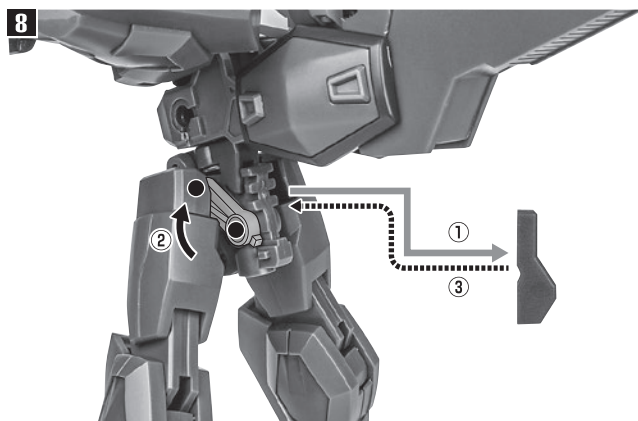

※説明のため、左腕とサイドスカート(左)を外して撮影しています。

※脚付け根軸がスイングします。(一番上の位置はMA形態用です。)

ビームライフル

ビームサーベル(腕)

ビームサーベル(脚)

対ビームシールド

パーニアエフェクト

ディスプレイ

※凹部は、別売りの魂STAGEに対応しています。

手首格納デッキ

※凹部は、別売りの魂STAGEに対応しています。(本パーツが複数個ある場合、凸部と凹部を組み合わせることができます。)

MA形態の変形

1 ※MA形態用アンテナを使うと
変形時の干渉を減らすことができます。

破損に注意!

WARNING: DELICATE

MA形態用アンテナ

2 ※胸部を引き出し、
ロックを外します。

3

4

5

b

7

※サイドスカートは
ジョイントパーツごと
外します。

8