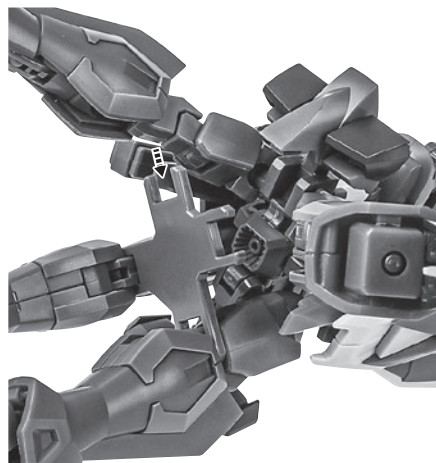

セット内容

| | | |
|--------------------------------|-------------------------|-------------------------------------|
| ■ 取扱説明書(本書)..... 1枚 | ■ パーニアエフェクト..... 4個 | ■ 手首格納デッキ..... 1個 |
| ■ GAT-X303 イージスガンダム 本体..... 1体 | ■ MA形態用アンテナ..... 1個 | ■ 交換用アンテナ(予備)..... 1個 |
| ■ 交換用手首..... 10個 | ■ 変形サポートパーツA/B..... 各1個 | ※ 交換用アンテナ(予備)は本体頭部アンテナと交換することができます。 |
| ■ ビームライフル..... 1個 | ■ ジョイントピン外しパーツ..... 1個 | |
| ■ ビームサーベル刃(腕/脚)..... 各2個 | ■ MA用延長パーツ..... 2個 | |
| ■ 対ビームシールド..... 1個 | ■ エフェクトA/B..... 各1個 | |

■ 本体手首

■ 交換用手首(本体手首とつけかえることができます。)

■ 取扱説明書の画像と商品とは、多少異なりますのでご了承ください。

ディスプレイサポートには別売りの魂STAGEを!⇒

https://tamashiiweb.com/special/t_stage/

本体の可動

※前傾できます。

GAT-X303 イージスガンダム 本体

※凹部は、別売りの魂STAGEに対応しています。

変形サポートパーツB

※変形サポートパーツBを使って
手足の位置を固定することができます。

変形サポートパーツB

腕への取り付け位置

脚への取り付け位置

スキュラ発射の再現

※手足を開いて取り付けます。