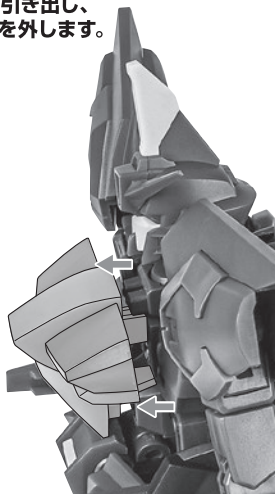

2 ※胸部を引き出し、
ロックを外します。