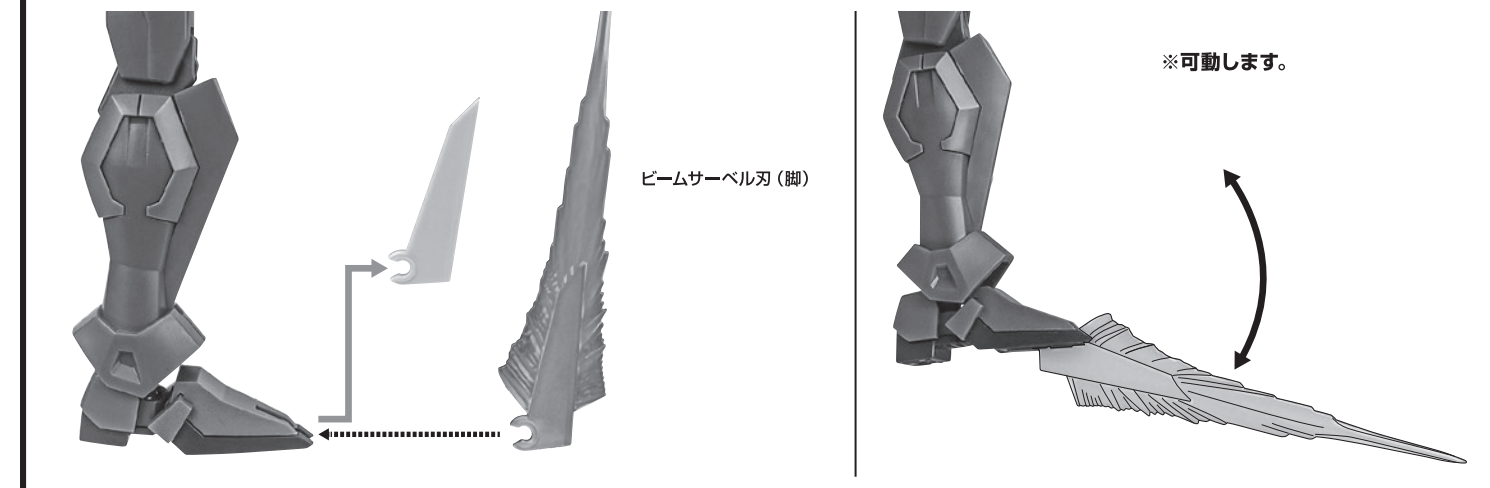

■ 本体手首

■ 交換用手首(本体手首とつけかえることができます。)

■ 取扱説明書の画像と商品とは、多少異なりますのでご了承ください。

ディスプレイサポートには別売りの魂STAGEを!⇒

https://tamashiiweb.com/special/t_stage/

本体の可動

※前傾できます。

GAT-X303 イージスガンダム 本体

※説明のため、左腕とサイドスカート(左)を外して撮影しています。

※脚付け根軸がスイングします。(一番上の位置はMA形態用です。)

ビームライフル

ビームサーベル(腕)

ビームサーベル(脚)

対ビームシールド

パーニアエフェクト

ディスプレイ

※凹部は、別売りの魂STAGEに対応しています。

手首格納デッキ

※凹部は、別売りの魂STAGEに対応しています。(本パーツが複数個ある場合、凸部と凹部を組み合わせることができます。)

MA形態の変形

1 ※MA形態用アンテナを使うと
変形時の干渉を減らすことができます。

破損に注意!

WARNING: DELICATE

MA形態用アンテナ