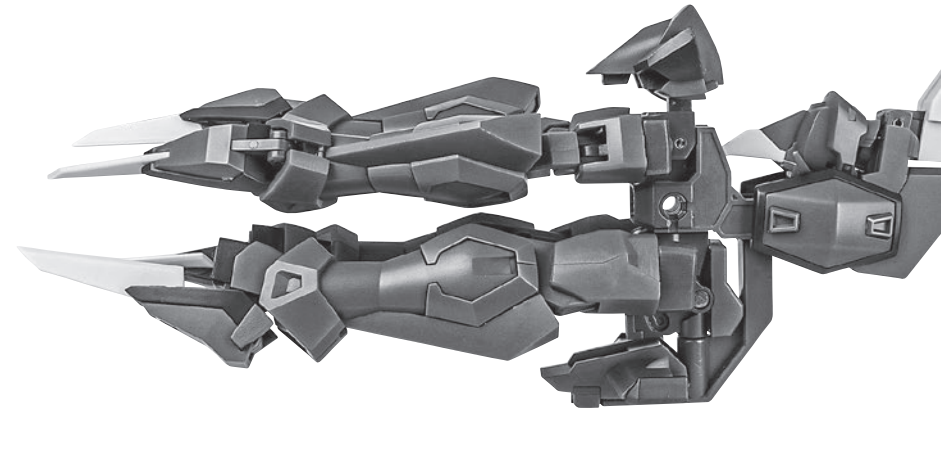

17 ※正面から見てX字、横から見て真っ直ぐになるよう手足を調整します。