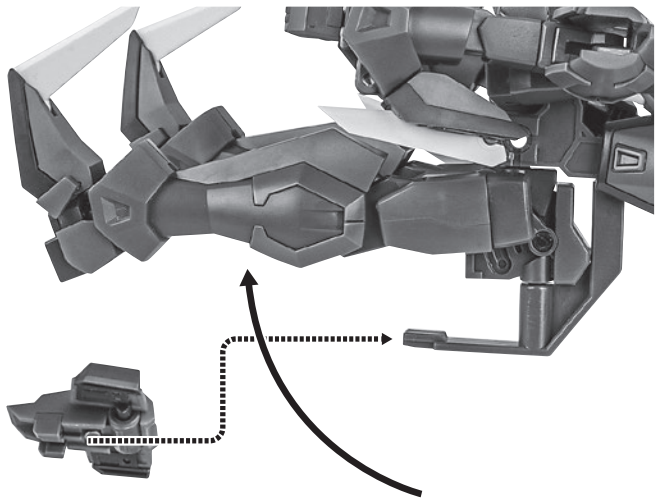

MA形態の変形 (続き)

10