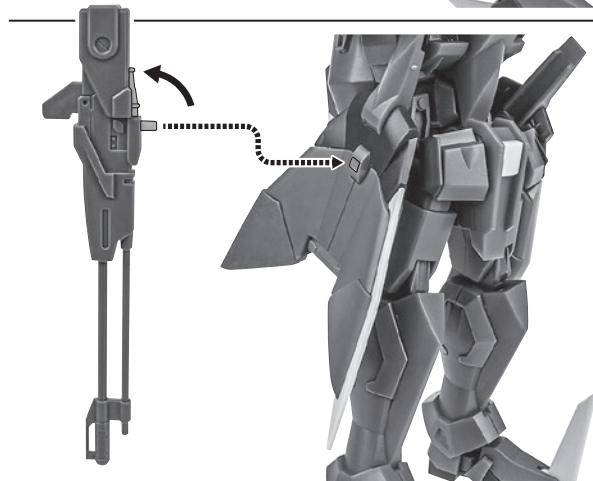

セット内容

| | | |
|--------------------------------|-------------------------|-------------------------------------|
| ■ 取扱説明書(本書)..... 1枚 | ■ パーニアエフェクト..... 4個 | ■ 手首格納デッキ..... 1個 |
| ■ GAT-X303 イージスガンダム 本体..... 1体 | ■ MA形態用アンテナ..... 1個 | ■ 交換用アンテナ(予備)..... 1個 |
| ■ 交換用手首..... 10個 | ■ 変形サポートパーツA/B..... 各1個 | ※ 交換用アンテナ(予備)は本体頭部アンテナと交換することができます。 |
| ■ ビームライフル..... 1個 | ■ ジョイントピン外しパーツ..... 1個 | |
| ■ ビームサーベル刃(腕/脚)..... 各2個 | ■ MA用延長パーツ..... 2個 | |
| ■ 対ビームシールド..... 1個 | ■ エフェクトA/B..... 各1個 | |

■ 本体手首

■ 交換用手首(本体手首とつけかえることができます。)

■ 取扱説明書の画像と商品とは、多少異なりますのでご了承ください。

ディスプレイサポートには別売りの魂STAGEを!⇒

https://tamashiiweb.com/special/t_stage/

本体の可動

※前傾できます。

GAT-X303 イージスガンダム 本体

※説明のため、左腕とサイドスカート(左)を外して撮影しています。

※脚付け根軸がスイングします。(一番上の位置はMA形態用です。)

ビームライフル

ビームサーベル(腕)

ビームサーベル(脚)

対ビームシールド

パーニアエフェクト

ディスプレイ

※凹部は、別売りの魂STAGEに対応しています。

手首格納デッキ

※凹部は、別売りの魂STAGEに対応しています。(本パーツが複数個ある場合、凸部と凹部を組み合わせることができます。)

MA形態の変形

1 ※MA形態用アンテナを使うと
変形時の干渉を減らすことができます。

破損に注意!

WARNING: DELICATE

MA形態用アンテナ