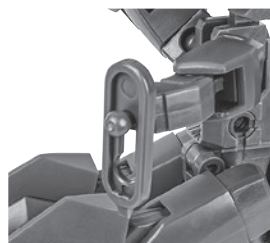

■ 本体手首

■ 交換用手首(本体手首とつけかえることができます。)

■ 取扱説明書の画像と商品とは、多少異なりますのでご了承ください。

ディスプレイサポートには別売りの魂STAGEを!⇒

https://tamashiiweb.com/special/t_stage/

本体の可動

※前傾できます。

GAT-X303 イージスガンダム 本体

16

17 ※正面から見てX字、横から見て真っ直ぐになるよう手足を調整します。

【正面から見た画像】

18

向きに注意!
NOTE THE
DIRECTION

取付形状を合わせる
MATCH MOUNTING SHAPE

19

※画像のようになります。