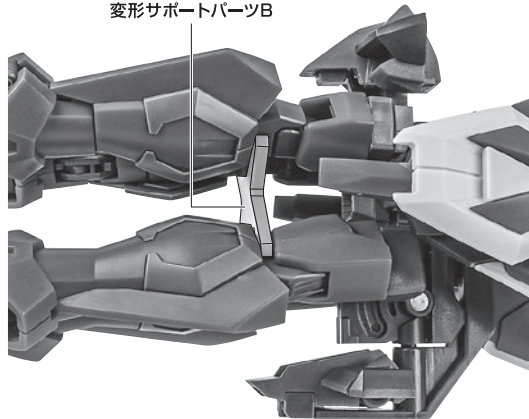

16

17 ※正面から見てX字、横から見て真っ直ぐになるよう手足を調整します。

【正面から見た画像】

18

向きに注意!
NOTE THE
DIRECTION

取付形状を合わせる
MATCH MOUNTING SHAPE

19

※画像のようになります。

※凹部は、別売りの魂STAGEに対応しています。

変形サポートパーツB

※変形サポートパーツBを使って
手足の位置を固定することができます。

変形サポートパーツB

腕への取り付け位置

脚への取り付け位置

スキュラ発射の再現

※手足を開いて取り付けます。