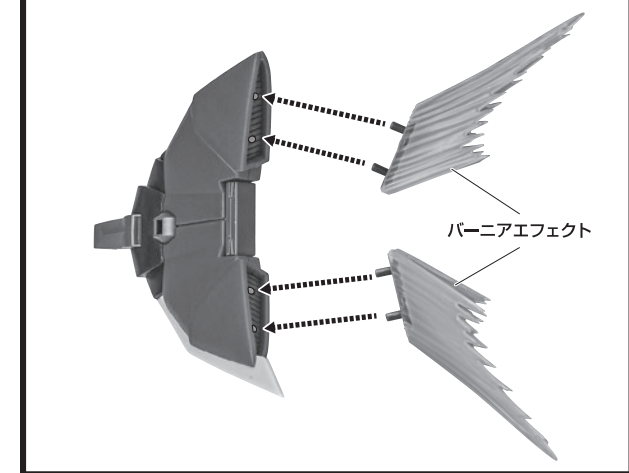

セット内容

| | | |
|--------------------------------|-------------------------|-------------------------------------|
| ■ 取扱説明書(本書)..... 1枚 | ■ パーニアエフェクト..... 4個 | ■ 手首格納デッキ..... 1個 |
| ■ GAT-X303 イージスガンダム 本体..... 1体 | ■ MA形態用アンテナ..... 1個 | ■ 交換用アンテナ(予備)..... 1個 |
| ■ 交換用手首..... 10個 | ■ 変形サポートパーツA/B..... 各1個 | ※ 交換用アンテナ(予備)は本体頭部アンテナと交換することができます。 |
| ■ ビームライフル..... 1個 | ■ ジョイントピン外しパーツ..... 1個 | |
| ■ ビームサーベル刃(腕/脚)..... 各2個 | ■ MA用延長パーツ..... 2個 | |
| ■ 対ビームシールド..... 1個 | ■ エフェクトA/B..... 各1個 | |

■ 本体手首

■ 交換用手首(本体手首とつけかえることができます。)

■ 取扱説明書の画像と商品とは、多少異なりますのでご了承ください。

ディスプレイサポートには別売りの魂STAGEを!⇒

https://tamashiiweb.com/special/t_stage/

本体の可動

※前傾できます。

GAT-X303 イージスガンダム 本体

※説明のため、左腕とサイドスカート(左)を外して撮影しています。

※脚付け根軸がスイングします。(一番上の位置はMA形態用です。)

ビームライフル

ビームサーベル(腕)

ビームサーベル(脚)

対ビームシールド

パーニアエフェクト

ディスプレイ

※凹部は、別売りの魂STAGEに対応しています。

手首格納デッキ

※凹部は、別売りの魂STAGEに対応しています。(本パーツが複数個ある場合、凸部と凹部を組み合わせることができます。)

MA形態の変形

1 ※MA形態用アンテナを使うと
変形時の干渉を減らすことができます。

破損に注意!

WARNING: DELICATE

MA形態用アンテナ