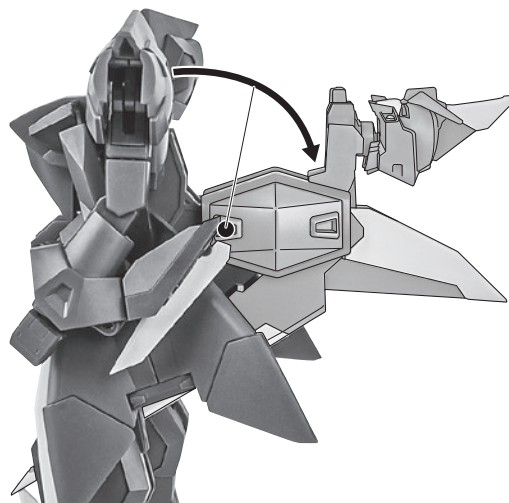

MA形態の変形

1 ※MA形態用アンテナを使うと
変形時の干渉を減らすことができます。

破損に注意!

WARNING: DELICATE

MA形態用アンテナ

2 ※胸部を引き出し、
ロックを外します。

3

4

5

b

7

※サイドスカートは
ジョイントパーツごと
外します。

8

9

変形サポートパーツA