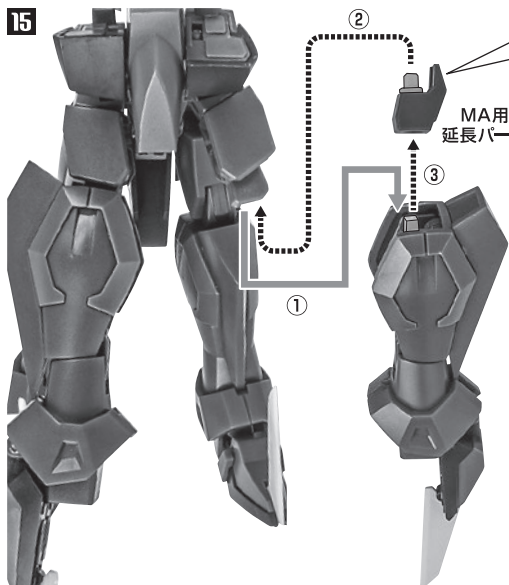

MA形態の変形 (続き)

10

11

※引き出しにくい時はジョイントピン外しパーツの突起を差し込んで引き出して下さい

ジョイントピン外しパーツ

尖り注意!

WARNING: SHARP

12

13

14 ※腕を前方に引き出します。

15

MA用
延長パーツ

向きに注意!
NOTE THE
DIRECTION

※延長パーツを外す際に肩のピンが残ってしまった場合は、ジョイントピン外しパーツを使って引き抜いてください。