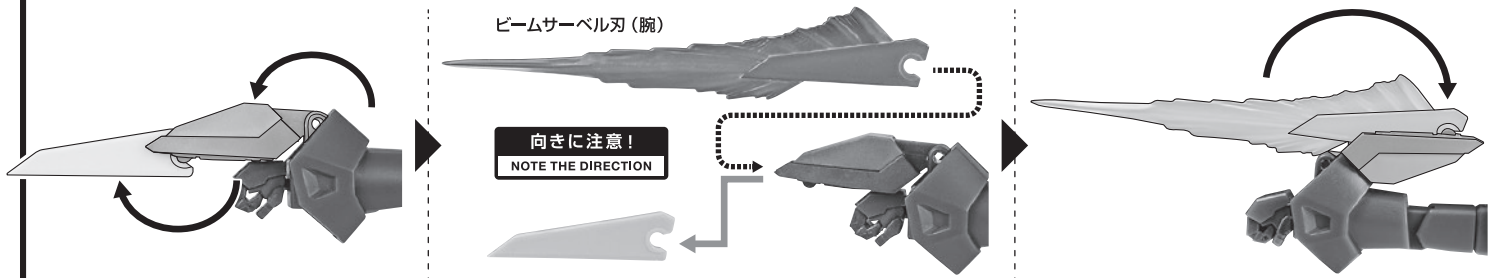

■ 本体手首

■ 交換用手首(本体手首とつけかえることができます。)

■ 取扱説明書の画像と商品とは、多少異なりますのでご了承ください。

ディスプレイサポートには別売りの魂STAGEを!⇒

https://tamashiiweb.com/special/t_stage/

本体の可動

※前傾できます。

GAT-X303 イージスガンダム 本体

※説明のため、左腕とサイドスカート(左)を外して撮影しています。

※脚付け根軸がスイングします。(一番上の位置はMA形態用です。)

ビームライフル

ビームサーベル(腕)

ビームサーベル(脚)

対ビームシールド

パーニアエフェクト

ディスプレイ

※凹部は、別売りの魂STAGEに対応しています。

手首格納デッキ

※凹部は、別売りの魂STAGEに対応しています。(本パーツが複数個ある場合、凸部と凹部を組み合わせることができます。)

MA形態の変形

1 ※MA形態用アンテナを使うと
変形時の干渉を減らすことができます。

破損に注意!

WARNING: DELICATE

MA形態用アンテナ