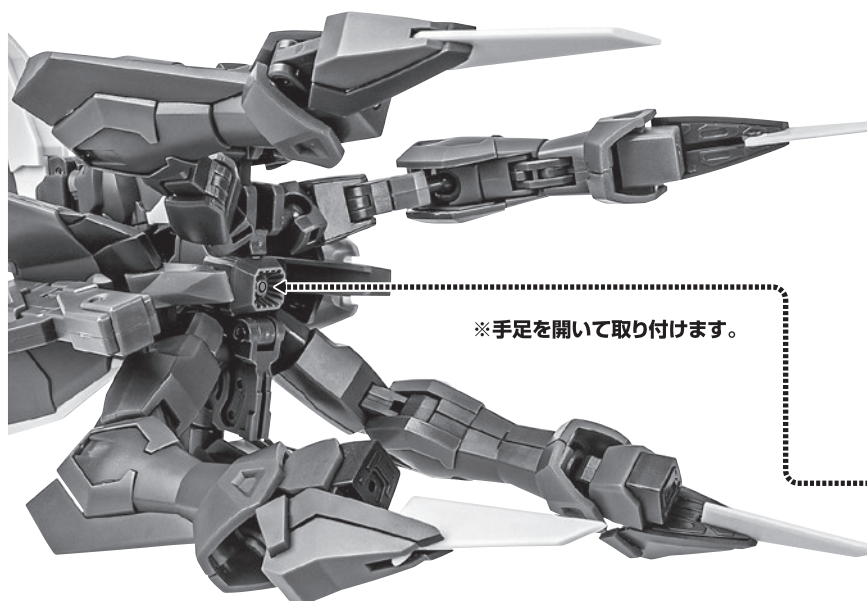

■ 本体手首

■ 交換用手首(本体手首とつけかえることができます。)

■ 取扱説明書の画像と商品とは、多少異なりますのでご了承ください。

ディスプレイサポートには別売りの魂STAGEを!⇒

https://tamashiiweb.com/special/t_stage/

本体の可動

※前傾できます。

GAT-X303 イージスガンダム 本体

※凹部は、別売りの魂STAGEに対応しています。

変形サポートパーツB

※変形サポートパーツBを使って
手足の位置を固定することができます。

変形サポートパーツB

腕への取り付け位置

脚への取り付け位置

スキュラ発射の再現

※手足を開いて取り付けます。