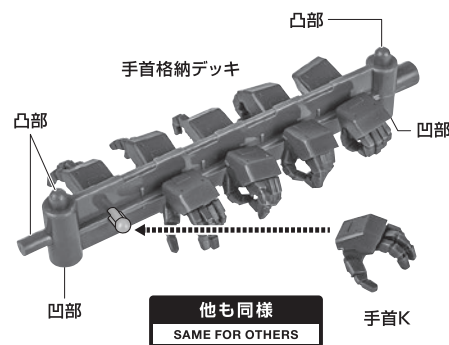

セット内容

| | | |
|--------------------------------|-------------------------|-------------------------------------|
| ■ 取扱説明書(本書)..... 1枚 | ■ パーニアエフェクト..... 4個 | ■ 手首格納デッキ..... 1個 |
| ■ GAT-X303 イージスガンダム 本体..... 1体 | ■ MA形態用アンテナ..... 1個 | ■ 交換用アンテナ(予備)..... 1個 |
| ■ 交換用手首..... 10個 | ■ 変形サポートパーツA/B..... 各1個 | ※ 交換用アンテナ(予備)は本体頭部アンテナと交換することができます。 |
| ■ ビームライフル..... 1個 | ■ ジョイントピン外しパーツ..... 1個 | |
| ■ ビームサーベル刃(腕/脚)..... 各2個 | ■ MA用延長パーツ..... 2個 | |
| ■ 対ビームシールド..... 1個 | ■ エフェクトA/B..... 各1個 | |

■ 本体手首

■ 交換用手首(本体手首とつけかえることができます。)

■ 取扱説明書の画像と商品とは、多少異なりますのでご了承ください。

ディスプレイサポートには別売りの魂STAGEを!⇒

https://tamashiiweb.com/special/t_stage/

本体の可動

※前傾できます。

GAT-X303 イージスガンダム 本体

※説明のため、左腕とサイドスカート(左)を外して撮影しています。

※脚付け根軸がスイングします。(一番上の位置はMA形態用です。)

ビームライフル

ビームサーベル(腕)

ビームサーベル(脚)

対ビームシールド

パーニアエフェクト

ディスプレイ

※凹部は、別売りの魂STAGEに対応しています。

手首格納デッキ

※凹部は、別売りの魂STAGEに対応しています。(本パーツが複数個ある場合、凸部と凹部を組み合わせることができます。)

MA形態の変形

1 ※MA形態用アンテナを使うと
変形時の干渉を減らすことができます。

破損に注意!

WARNING: DELICATE

MA形態用アンテナ