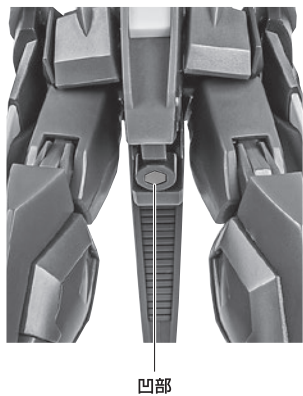

セット内容

| | | |
|--------------------------------|-------------------------|-------------------------------------|
| ■ 取扱説明書(本書)..... 1枚 | ■ パーニアエフェクト..... 4個 | ■ 手首格納デッキ..... 1個 |
| ■ GAT-X303 イージスガンダム 本体..... 1体 | ■ MA形態用アンテナ..... 1個 | ■ 交換用アンテナ(予備)..... 1個 |
| ■ 交換用手首..... 10個 | ■ 変形サポートパーツA/B..... 各1個 | ※ 交換用アンテナ(予備)は本体頭部アンテナと交換することができます。 |
| ■ ビームライフル..... 1個 | ■ ジョイントピン外しパーツ..... 1個 | |
| ■ ビームサーベル刃(腕/脚)..... 各2個 | ■ MA用延長パーツ..... 2個 | |
| ■ 対ビームシールド..... 1個 | ■ エフェクトA/B..... 各1個 | |

■ 本体手首

■ 交換用手首(本体手首とつけかえることができます。)

■ 取扱説明書の画像と商品とは、多少異なりますのでご了承ください。

ディスプレイサポートには別売りの魂STAGEを!⇒

https://tamashiiweb.com/special/t_stage/

本体の可動

※前傾できます。

GAT-X303 イージスガンダム 本体

※説明のため、左腕とサイドスカート(左)を外して撮影しています。

※脚付け根軸がスイングします。(一番上の位置はMA形態用です。)

ビームライフル

ビームサーベル(腕)

ビームサーベル(脚)

対ビームシールド

パーニアエフェクト

ディスプレイ

※凹部は、別売りの魂STAGEに対応しています。

手首格納デッキ

※凹部は、別売りの魂STAGEに対応しています。(本パーツが複数個ある場合、凸部と凹部を組み合わせることができます。)

MA形態の変形

1 ※MA形態用アンテナを使うと
変形時の干渉を減らすことができます。

破損に注意!

WARNING: DELICATE

MA形態用アンテナ