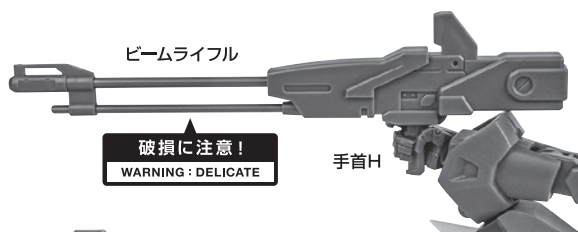

セット内容

| | | |
|--------------------------------|-------------------------|-------------------------------------|
| ■ 取扱説明書(本書)..... 1枚 | ■ パーニアエフェクト..... 4個 | ■ 手首格納デッキ..... 1個 |
| ■ GAT-X303 イージスガンダム 本体..... 1体 | ■ MA形態用アンテナ..... 1個 | ■ 交換用アンテナ(予備)..... 1個 |
| ■ 交換用手首..... 10個 | ■ 変形サポートパーツA/B..... 各1個 | ※ 交換用アンテナ(予備)は本体頭部アンテナと交換することができます。 |
| ■ ビームライフル..... 1個 | ■ ジョイントピン外しパーツ..... 1個 | |
| ■ ビームサーベル刃(腕/脚)..... 各2個 | ■ MA用延長パーツ..... 2個 | |
| ■ 対ビームシールド..... 1個 | ■ エフェクトA/B..... 各1個 | |

■ 本体手首

■ 交換用手首(本体手首とつけかえることができます。)

■ 取扱説明書の画像と商品とは、多少異なりますのでご了承ください。

ディスプレイサポートには別売りの魂STAGEを!⇒

https://tamashiiweb.com/special/t_stage/

本体の可動

※前傾できます。

GAT-X303 イージスガンダム 本体

※説明のため、左腕とサイドスカート(左)を外して撮影しています。

※脚付け根軸がスイングします。(一番上の位置はMA形態用です。)

ビームライフル

ビームサーベル(腕)

ビームサーベル(脚)

対ビームシールド

パーニアエフェクト

ディスプレイ

※凹部は、別売りの魂STAGEに対応しています。

手首格納デッキ

※凹部は、別売りの魂STAGEに対応しています。(本パーツが複数個ある場合、凸部と凹部を組み合わせることができます。)

MA形態の変形

1 ※MA形態用アンテナを使うと
変形時の干渉を減らすことができます。

破損に注意!

WARNING: DELICATE

MA形態用アンテナ