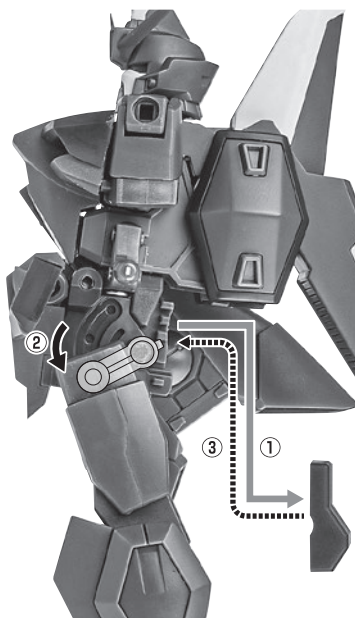

セット内容

| | | |
|--------------------------------|-------------------------|-------------------------------------|
| ■ 取扱説明書(本書)..... 1枚 | ■ パーニアエフェクト..... 4個 | ■ 手首格納デッキ..... 1個 |
| ■ GAT-X303 イージスガンダム 本体..... 1体 | ■ MA形態用アンテナ..... 1個 | ■ 交換用アンテナ(予備)..... 1個 |
| ■ 交換用手首..... 10個 | ■ 変形サポートパーツA/B..... 各1個 | ※ 交換用アンテナ(予備)は本体頭部アンテナと交換することができます。 |
| ■ ビームライフル..... 1個 | ■ ジョイントピン外しパーツ..... 1個 | |
| ■ ビームサーベル刃(腕/脚)..... 各2個 | ■ MA用延長パーツ..... 2個 | |
| ■ 対ビームシールド..... 1個 | ■ エフェクトA/B..... 各1個 | |

■ 本体手首

■ 交換用手首(本体手首とつけかえることができます。)

■ 取扱説明書の画像と商品とは、多少異なりますのでご了承ください。

ディスプレイサポートには別売りの魂STAGEを!⇒

https://tamashiiweb.com/special/t_stage/

本体の可動

※前傾できます。

GAT-X303 イージスガンダム 本体

※説明のため、左腕とサイドスカート(左)を外して撮影しています。

※脚付け根軸がスイングします。(一番上の位置はMA形態用です。)

ビームライフル

ビームサーベル(腕)

ビームサーベル(脚)

対ビームシールド

パーニアエフェクト

ディスプレイ

※凹部は、別売りの魂STAGEに対応しています。

手首格納デッキ

※凹部は、別売りの魂STAGEに対応しています。(本パーツが複数個ある場合、凸部と凹部を組み合わせることができます。)

MA形態の変形

1 ※MA形態用アンテナを使うと
変形時の干渉を減らすことができます。

破損に注意!

WARNING: DELICATE

MA形態用アンテナ