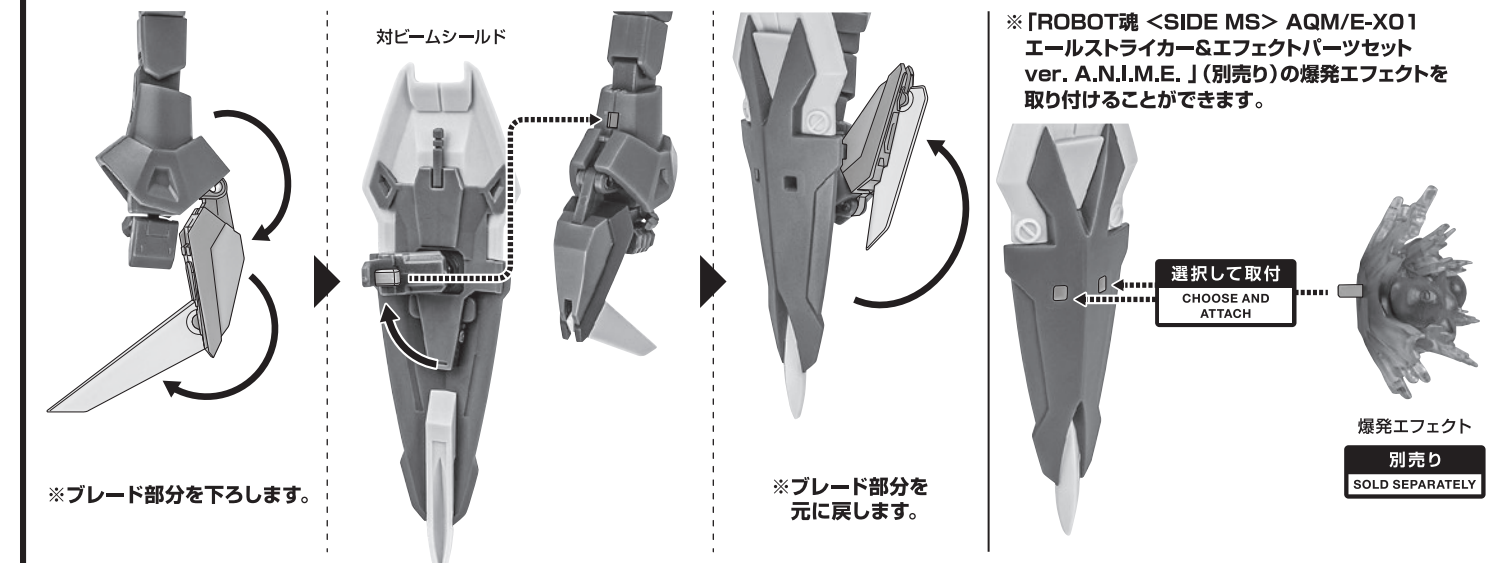

セット内容

| | | |
|--------------------------------|-------------------------|-------------------------------------|
| ■ 取扱説明書(本書)..... 1枚 | ■ パーニアエフェクト..... 4個 | ■ 手首格納デッキ..... 1個 |
| ■ GAT-X303 イージスガンダム 本体..... 1体 | ■ MA形態用アンテナ..... 1個 | ■ 交換用アンテナ(予備)..... 1個 |
| ■ 交換用手首..... 10個 | ■ 変形サポートパーツA/B..... 各1個 | ※ 交換用アンテナ(予備)は本体頭部アンテナと交換することができます。 |
| ■ ビームライフル..... 1個 | ■ ジョイントピン外しパーツ..... 1個 | |
| ■ ビームサーベル刃(腕/脚)..... 各2個 | ■ MA用延長パーツ..... 2個 | |
| ■ 対ビームシールド..... 1個 | ■ エフェクトA/B..... 各1個 | |

■ 本体手首

■ 交換用手首(本体手首とつけかえることができます。)

■ 取扱説明書の画像と商品とは、多少異なりますのでご了承ください。

ディスプレイサポートには別売りの魂STAGEを!⇒

https://tamashiiweb.com/special/t_stage/

本体の可動

※前傾できます。

GAT-X303 イージスガンダム 本体

※説明のため、左腕とサイドスカート(左)を外して撮影しています。

※脚付け根軸がスイングします。(一番上の位置はMA形態用です。)

ビームライフル

ビームサーベル(腕)

ビームサーベル(脚)

対ビームシールド

パーニアエフェクト

ディスプレイ

※凹部は、別売りの魂STAGEに対応しています。

手首格納デッキ

※凹部は、別売りの魂STAGEに対応しています。(本パーツが複数個ある場合、凸部と凹部を組み合わせることができます。)

MA形態の変形

1 ※MA形態用アンテナを使うと
変形時の干渉を減らすことができます。

破損に注意!

WARNING: DELICATE

MA形態用アンテナ