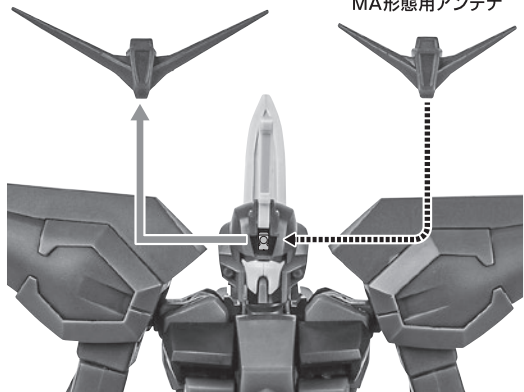

■ 本体手首

■ 交換用手首(本体手首とつけかえることができます。)

■ 取扱説明書の画像と商品とは、多少異なりますのでご了承ください。

ディスプレイサポートには別売りの魂STAGEを!⇒

https://tamashiiweb.com/special/t_stage/

本体の可動

※前傾できます。

GAT-X303 イージスガンダム 本体

※説明のため、左腕とサイドスカート(左)を外して撮影しています。

※脚付け根軸がスイングします。(一番上の位置はMA形態用です。)

ビームライフル

ビームサーベル(腕)

ビームサーベル(脚)

対ビームシールド

パーニアエフェクト

ディスプレイ

※凹部は、別売りの魂STAGEに対応しています。

手首格納デッキ

※凹部は、別売りの魂STAGEに対応しています。(本パーツが複数個ある場合、凸部と凹部を組み合わせることができます。)

MA形態の変形

1 ※MA形態用アンテナを使うと
変形時の干渉を減らすことができます。

破損に注意!

WARNING: DELICATE

MA形態用アンテナ