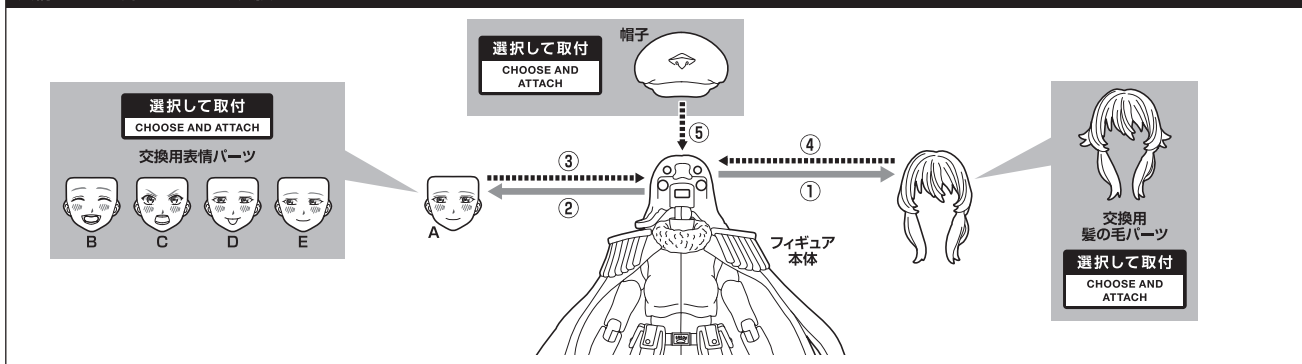

セット内容	手首パーツ
<ul style="list-style-type: none"> ●フィギュア本体…………… 1 ●交換用表情パーツ…………… 4 ●交換用髪の毛パーツ…………… 1 ●帽子…………… 1 	<ul style="list-style-type: none"> ●交換用手首…………… 8 ●スキttl…………… 1 ●酒瓶…………… 1
	<p>本体手首</p> <p>交換用手首(本体手首とつかけることができます。)</p>

矢印一覧 Arrow List

取り付けます。 Attachable
 取り外します。 Removable
 可動します。 Movable

ディスプレイサポートには別売りの魂STAGEを!→ https://tamashiiweb.com/special/t_stage/

表情パーツと髪の毛パーツの交換

スキttl

コスレ注意!
WARNING: MAY RUB OFF

向きに注意!
NOTE THE DIRECTION

酒瓶

コスレ注意!
WARNING: MAY RUB OFF

注意 お買い上げのお客様へ 必ずお読みください。

- 本商品の対象年齢は15才以上です。対象年齢未満のお子様には絶対に与えないでください。
- 小さな部品がありますので、小さなお子様が誤って飲み込まないように注意してください。窒息などの危険があります。
- 尖った部分や鋭い部分がありますので、取扱や保管場所に注意してください。思わぬケガをするおそれがあります。