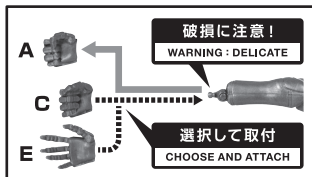

矢印一覧 / Arrow List

● 交換用頭部
INTERCHANGEABLE HEAD PART

● 冠
CROWN

● フィギュア本体
FIGURE

● 花冠
COROLLA

● マント
MANTLE

● 棒
STICKS
A B

● 交換用手首
INTERCHANGEABLE HAND PARTS

ディスプレイサポートには別売りの魂STAGEを!⇒

https://tamashiiweb.com/special/t_stage/

※マントを動かし過ぎると中のワイヤーが破損するおそれがあります。
 ※手加工のため、縫製などにバラツキがあります。
 (端がほつれやすくなっています)。
 ※長時間接し続けると、色がるおそれがあります。

棒 / STICKS

花冠 / COROLLA

マント / MANTLE