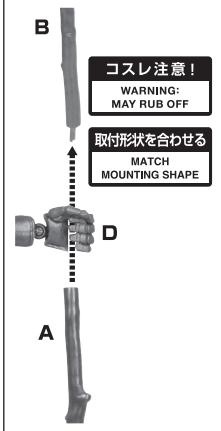

矢印一覧 / Arrow List

● 交換用頭部
INTERCHANGEABLE HEAD PART

● 冠
CROWN

● フィギュア本体
FIGURE

● 花冠
COROLLA

● マント
MANTLE

● 棒
STICKS
A B

● 交換用手首
INTERCHANGEABLE HAND PARTS

ディスプレイサポートには別売りの魂STAGEを!⇒

https://tamashiiweb.com/special/t_stage/

※マントを動かし過ぎると中のワイヤーが破損するおそれがあります。
 ※手加工のため、縫製などにバラツキがあります。
 (端がほつれやすくなっています)。
 ※長時間接し続けると、色がるおそれがあります。

棒 / STICKS

花冠 / COROLLA

マント / MANTLE