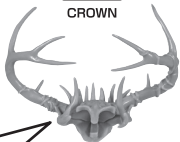

矢印一覧 / Arrow List

● 交換用頭部
INTERCHANGEABLE HEAD PART

● 冠
CROWN

● フィギュア本体
FIGURE

● 花冠
COROLLA

● マント
MANTLE

● 棒
STICKS
A B

● 交換用手首
INTERCHANGEABLE HAND PARTS

ディスプレイサポートには別売りの魂STAGEを!⇒

https://tamashiiweb.com/special/t_stage/

※マントを動かし過ぎると中のワイヤーが破損するおそれがあります。
 ※手加工のため、縫製などにバラツキがあります。
 (端がほつれやすくなっています)。
 ※長時間接し続けると、色がるおそれがあります。

棒 / STICKS

花冠 / COROLLA

マント / MANTLE