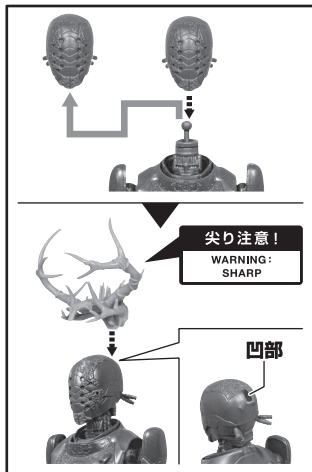

矢印一覧 / Arrow List

● 交換用頭部
INTERCHANGEABLE HEAD PART

● 冠
CROWN

● フィギュア本体
FIGURE

● 花冠
COROLLA

● マント
MANTLE

● 棒
STICKS
A B

● 交換用手首
INTERCHANGEABLE HAND PARTS

ディスプレイサポートには別売りの魂STAGEを!⇒

https://tamashiiweb.com/special/t_stage/

※マントを動かし過ぎると中のワイヤーが破損するおそれがあります。
 ※手加工のため、縫製などにバラツキがあります。
 (端がほつれやすくなっています)。
 ※長時間接し続けると、色がるおそれがあります。

棒 / STICKS

花冠 / COROLLA

マント / MANTLE