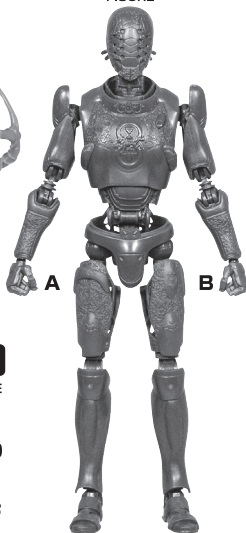

矢印一覧 / Arrow List

● 交換用頭部
INTERCHANGEABLE HEAD PART

● 冠
CROWN

● フィギュア本体
FIGURE

● 花冠
COROLLA

● マント
MANTLE

● 棒
STICKS
A B

● 交換用手首
INTERCHANGEABLE HAND PARTS

ディスプレイサポートには別売りの魂STAGEを!⇒

https://tamashiiweb.com/special/t_stage/

※マントを動かし過ぎると中のワイヤーが破損するおそれがあります。
 ※手加工のため、縫製などにバラツキがあります。
 (端がほつれやすくなっています)。
 ※長時間接し続けると、色がるおそれがあります。

棒 / STICKS

花冠 / COROLLA

マント / MANTLE