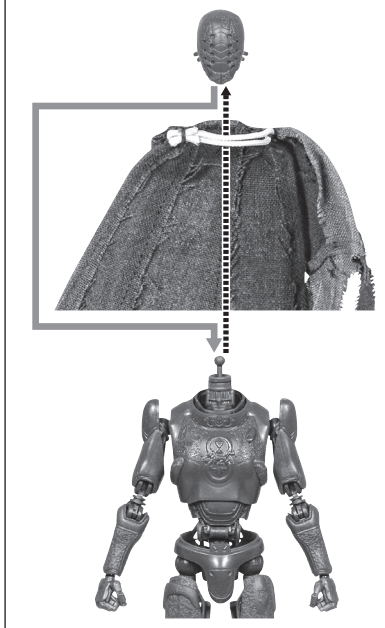

矢印一覧 / Arrow List

● 交換用頭部
INTERCHANGEABLE HEAD PART

● 冠
CROWN

● フィギュア本体
FIGURE

● 花冠
COROLLA

● マント
MANTLE

● 棒
STICKS
A B

● 交換用手首
INTERCHANGEABLE HAND PARTS

ディスプレイサポートには別売りの魂STAGEを!⇒

https://tamashiiweb.com/special/t_stage/

※マントを動かし過ぎると中のワイヤーが破損するおそれがあります。
 ※手加工のため、縫製などにバラツキがあります。
 (端がほつれやすくなっています)。
 ※長時間接し続けると、色がるおそれがあります。

棒 / STICKS

花冠 / COROLLA

マント / MANTLE