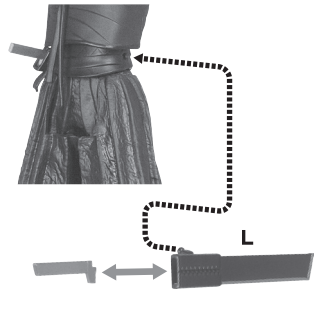

- 取扱説明書の画像と商品とは、多少異なりますのでご了承ください。
- PRODUCT MAY DIFFER FROM ILLUSTRATION.

C D
E F

●フィギュア本体
FIGURE

※軟質パーツは、曲げたままにしないでください。
変形の恐れがあります。

ディスプレイサポートには
別売りの魂STAGEを!⇒

https://tamashiweb.com/special/t_stage/

●帽子
HAT

※バランスを取って
乗せてください。

落下注意!
WARNING:
FALL

●鞘
SHEATH

●ソード(エフェクト)
SWORD (EFFECT)

選択して取付
CHOOSE AND ATTACH

コスレ注意!
WARNING:
MAY RUB OFF

●ソード
SWORD

コスレ注意!
WARNING:
MAY RUB OFF