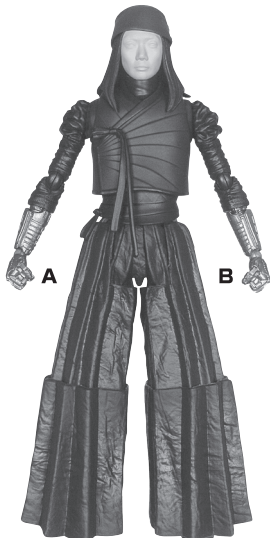

- 取扱説明書の画像と商品とは、多少異なりますのでご了承ください。
- PRODUCT MAY DIFFER FROM ILLUSTRATION.

C D
E F

●フィギュア本体
FIGURE

※軟質パーツは、曲げたままにしないでください。
変形の恐れがあります。

ディスプレイサポートには
別売りの魂STAGEを!⇒

https://tamashiweb.com/special/t_stage/

●帽子
HAT

※バランスを取って
乗せてください。

落下注意!
WARNING:
FALL

●鞘
SHEATH

●ソード(エフェクト)
SWORD (EFFECT)

選択して取付
CHOOSE AND ATTACH

コスレ注意!
WARNING:
MAY RUB OFF

●ソード
SWORD

コスレ注意!
WARNING:
MAY RUB OFF