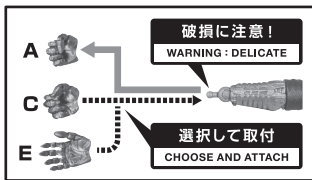

- 取扱説明書の画像と商品とは、多少異なりますのでご了承ください。
- PRODUCT MAY DIFFER FROM ILLUSTRATION.

C D
E F

●フィギュア本体
FIGURE

※軟質パーツは、曲げたままにしないでください。
変形の恐れがあります。

ディスプレイサポートには
別売りの魂STAGEを!⇒

https://tamashiweb.com/special/t_stage/

●帽子
HAT

※バランスを取って
乗せてください。

落下注意!
WARNING:
FALL

●鞘
SHEATH

●ソード(エフェクト)
SWORD (EFFECT)

選択して取付
CHOOSE AND ATTACH

コスレ注意!
WARNING:
MAY RUB OFF

●ソード
SWORD

コスレ注意!
WARNING:
MAY RUB OFF