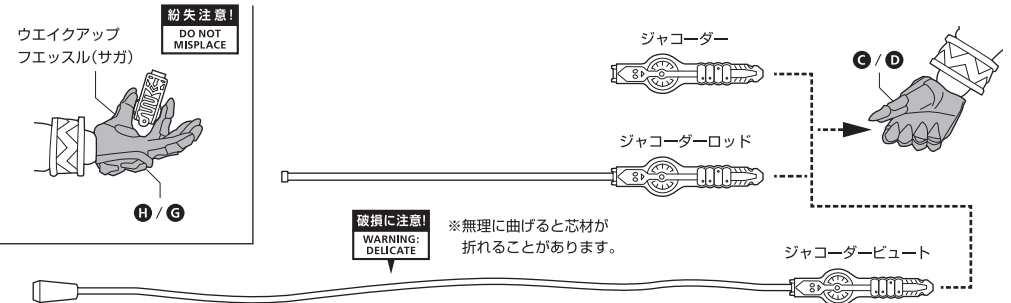

●フィギュア本体	1体	●ジャコorderロッド	1個
●交換用手首パーツ	7個	●ジャコorderピュート	1個
●ウエイクアップフェッスル(サガ)	1個	●魂STAGE用ジョイントパーツ(サガーク用)	1個
●ジャコorder	1個		

矢印一覧 / ARROW LIST

←--- 取り付けます / ATTACHABLE

ディスプレイサポートには別売りの魂STAGEを!⇒

← 取り外します / REMOVABLE

← 可動します / MOVABLE

https://tamashiiweb.com/special/t_stage/

注意

※本商品は全体に彩色を施しているため、組み立て〜操作の際にキズがつくおそれがあります。また、尖った箇所が多いため、取扱には十分注意してください。

本体手首パーツ

交換用手首パーツ

(本体手首とつけかえることができます。)

※パーツを持たせたままにすると色が移るおそれがあります。

付属アイテムの持たせ方

サガークのディスプレイ