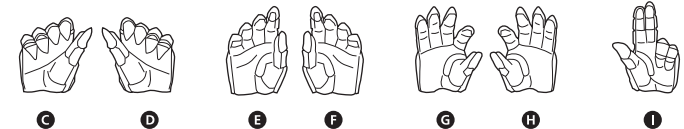

●フィギュア本体	1体	●ジャコorderロッド	1個
●交換用手首パーツ	7個	●ジャコorderピュート	1個
●ウエイクアップフェッスル(サガ)	1個	●魂STAGE用ジョイントパーツ(サガーク用)	1個
●ジャコorder	1個		

矢印一覧 / ARROW LIST

←--- 取り付けます / ATTACHABLE

ディスプレイサポートには別売りの魂STAGEを!⇒

← 取り外します / REMOVABLE

← 可動します / MOVABLE

https://tamashiiweb.com/special/t_stage/

注意

※本商品は全体に彩色を施しているため、組み立て〜操作の際にキズがつくおそれがあります。また、尖った箇所が多いため、取扱には十分注意してください。

本体手首パーツ

交換用手首パーツ

(本体手首とつけかえることができます。)

※パーツを持たせたままにすると色が移るおそれがあります。

付属アイテムの持たせ方

サガークのディスプレイ