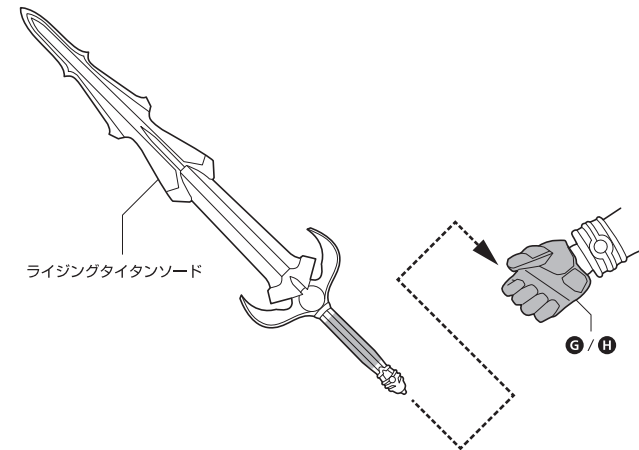

MASKED RIDER KUUGA

RISINGTITAN

セット内容

※画像と商品は多少異なりますのでご了承下さい。

- フィギュア本体 1体
- ライジングタイタンソード 2個
- 交換用手首パーツ 6個
- 取扱説明書(本書) 1枚

矢印一覧 / ARROW LIST	←--- 取り付けます / ATTACHABLE
←== 取り外します / REMOVABLE	←== 可動します / MOVABLE

C

D

E

F

G

H

※パーツを持たせたままにすると色が移るおそれがあります。

武器の持たせ方