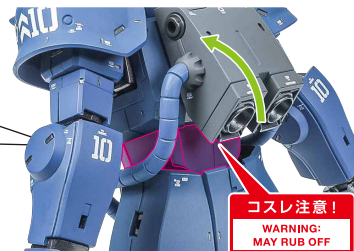

コスレ注意!

WARNING:MAY RUB OFF