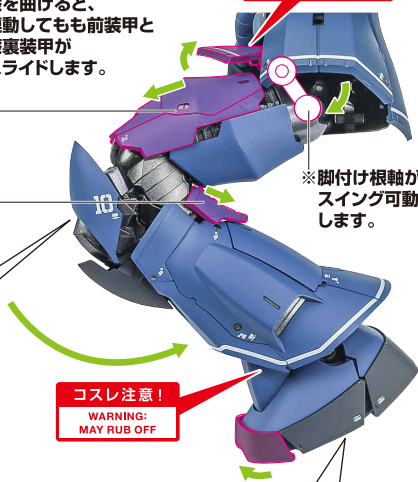

本体の可動

交換用バルカン手首

交換用バルカン手首

腕部の可動 ▶

- ※ 頭部アンテナ(予備)と交換できます。
- ※ 根元を動かしながら前方に外します。

肩の可動 ▶

※肩関節を引き出すことができます。

上半身の可動 ▶

※補助棒を使ってレバーを動かすとモノアイが可動します。

※説明のため、左肩アーマーは取り外した状態です。

コスレ注意!

WARNING:MAY RUB OFF

脚部の可動 ▶

※膝を曲げると、運動しても前装甲と膝裏装甲がスライドします。

コスレ注意!

WARNING:MAY RUB OFF