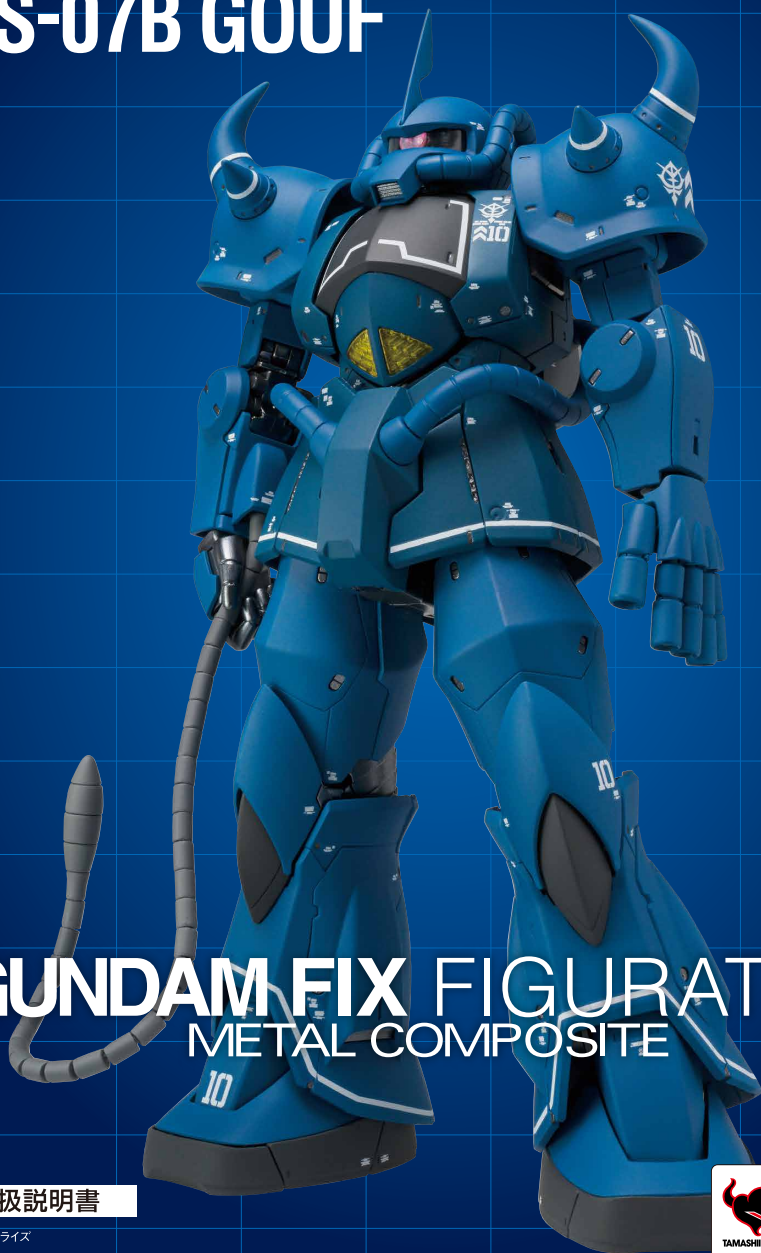

#1031

MS-07B GOUF

BANDAI NAMCO

超合金[®]
CHOGOKIN

GUNDAM FIX FIGURATION

METAL COMPOSITE

取扱説明書

© 創通・サンライズ

セット内容

■取扱説明書(本書)

MS-07B グフ 本体

ガトリング・シールド

台座

■ 本体手首

■ 交換用手首 (本体手首と付け替えることができます。)

△ 注意

本体の可動

交換用バルカン手首

交換用バルカン手首

腕部の可動 ▶

- ※ 頭部アンテナ(予備)と交換できます。
- ※ 根元を動かしながら前方に外します。

肩の可動 ▶

※肩関節を引き出すことができます。

上半身の可動 ▶