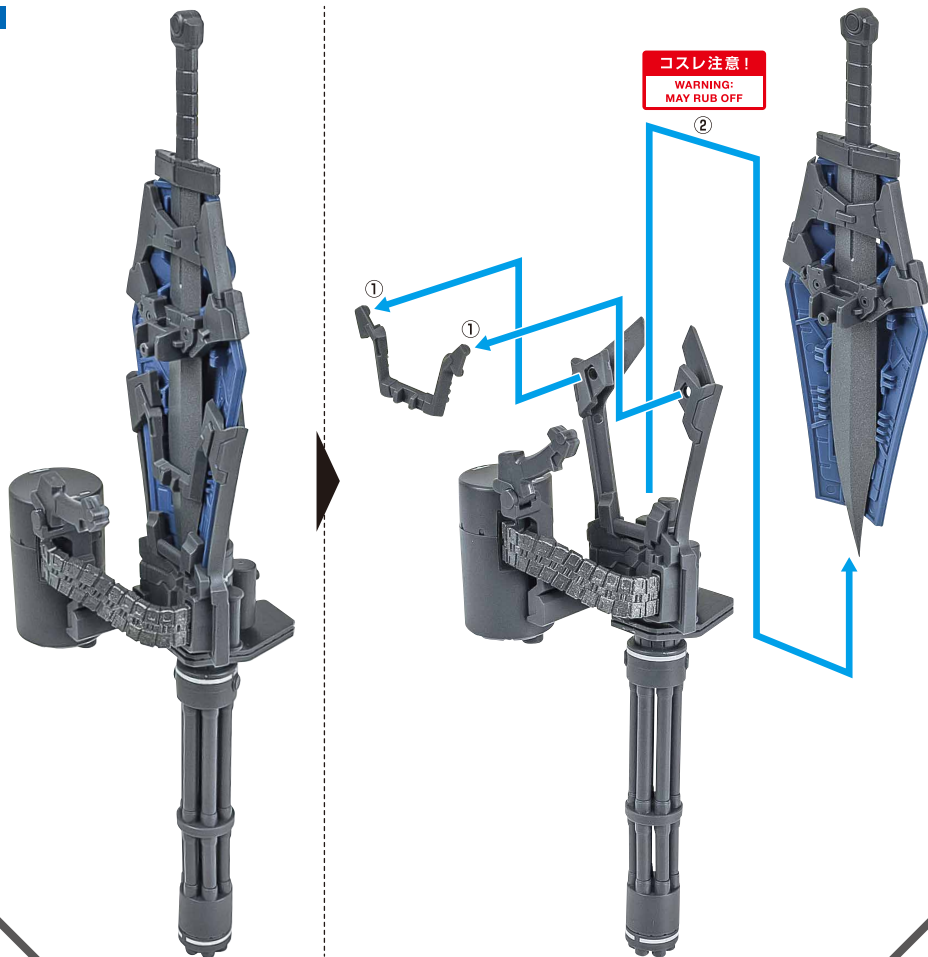

3連装ガトリング砲とシールド/ヒート・サーベルのみでの装備 ▶

1