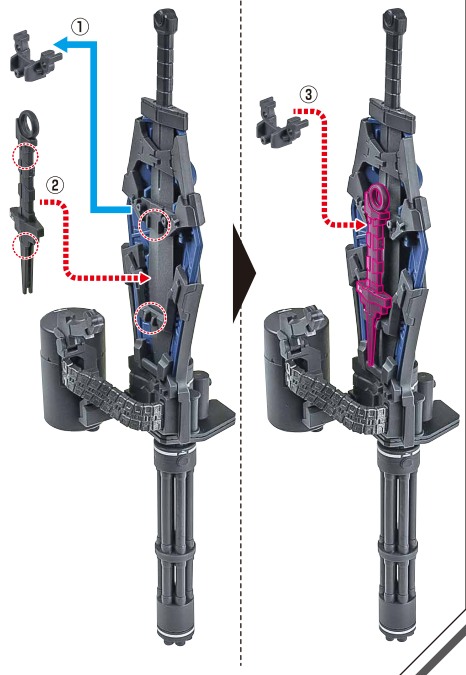

本体の可動

交換用バルカン手首

交換用バルカン手首

腕部の可動 ▶

- ※ 頭部アンテナ(予備)と交換できます。
- ※ 根元を動かしながら前方に外します。

肩の可動 ▶

※肩関節を引き出すことができます。

上半身の可動 ▶

ヒート・サーベル

ヒート・ロッド (※補助支柱で支えてください)

腕部アーマーの換装

左腕部 ▶

※ヒート・ロッド装備タイプか非装備タイプを選択できます。

※ヒート・ロッドが付けられます。

※画像のように取り付けます。

右腕部 ▶

※ヒート・ロッド非装備タイプにできます。

※このパーツが外れたときは、付け直してください。

ガトリング・シールド

1 ※3連装ガトリング砲を一度外し、先に腕に取り付けます。

2

3

4

※ヒート・サーベル2本を収納することもできます。

ディスプレイ

※凹部に取り付けます。

※支柱は3カ所のロックを解除することで各部を可動させることができます。

支柱の可動 ▶

補助支柱基部

支柱

クリップ

補助支柱