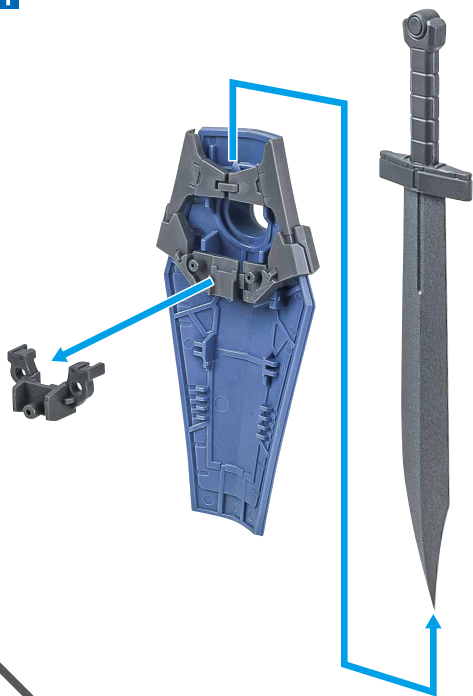

3連装ガトリング砲

3連装ガトリング砲とシールド/ヒート・サーベルのみでの装備 ▶

1

2

※クランクでシールドを
浮かせることができます。

左手バルカンとシールドの同時装備

1

2