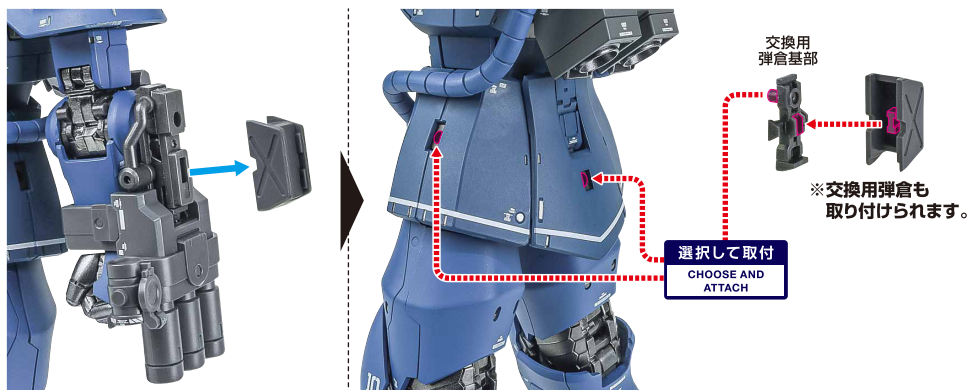

3連装ガトリング砲

3連装ガトリング砲とシールド/ヒート・サーベルのみでの装備 ▶

1