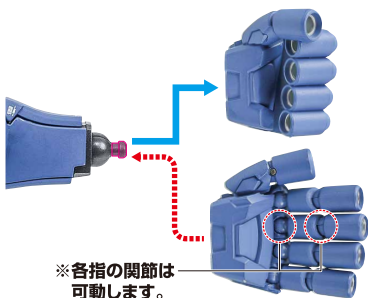

ディスプレイサポートには
別売りの魂STAGEを!⇩

[https://tamashiiweb.com/
special/t_stage/](https://tamashiiweb.com/special/t_stage/)

矢印一覧 Arrow List

取り付けます。
Attachable

取り外します。
Removable

可動します。
Movable

■ 取扱説明書の画像には試作品を使用しております。
画像と商品とは多少異なりますのでご了承ください。

本体の可動

交換用バルカン手首

交換用バルカン手首

腕部の可動 ▶

- ※ 頭部アンテナ(予備)と交換できます。
- ※ 根元を動かしながら前方に外します。

肩の可動 ▶

※肩関節を引き出すことができます。

上半身の可動 ▶