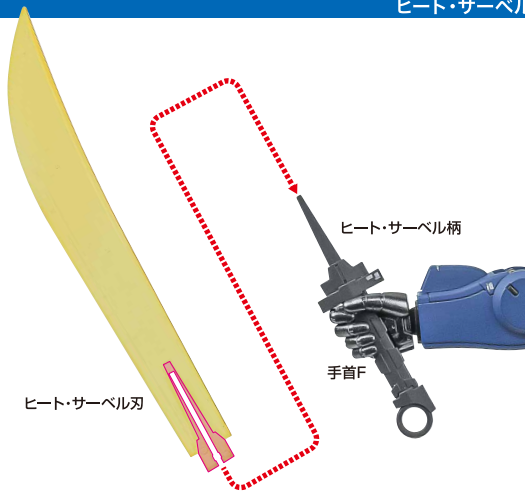

本体の可動

交換用バルカン手首

交換用バルカン手首

腕部の可動 ▶

- ※ 頭部アンテナ(予備)と交換できます。
- ※ 根元を動かしながら前方に外します。

肩の可動 ▶

※肩関節を引き出すことができます。

上半身の可動 ▶

※脚付け根軸がスイング可動します。

コスレ注意!

WARNING:MAY RUB OFF

コスレ注意!

WARNING:MAY RUB OFF

ゆっくりと操作
CAREFULLY

※曲げた膝を伸ばす時、もも前装甲が脚付け根の突起に干渉すると外れますので、脚を開いて避けてください。

※足首は画像のように引き出せます。

ヒート・サーベル

ヒート・ロッド (※補助支柱で支えてください)

腕部アーマーの換装

左腕部 ▶

※ヒート・ロッド装備タイプか非装備タイプを選択できます。

※ヒート・ロッドが付けられます。

※画像のように取り付けます。

右腕部 ▶