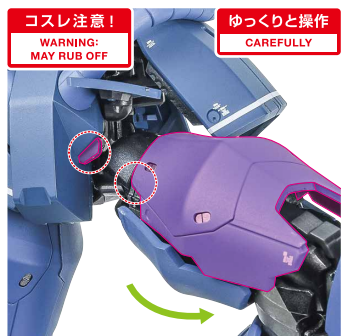

※脚付け根軸がスイング可動します。

コスレ注意!

WARNING:MAY RUB OFF

コスレ注意!

WARNING:MAY RUB OFF

ゆっくりと操作
CAREFULLY

※曲げた膝を伸ばす時、もも前装甲が脚付け根の突起に干渉すると外れますので、脚を開いて避けてください。

※足首は画像のように引き出せます。

ヒート・サーベル

ヒート・ロッド (※補助支柱で支えてください)

腕部アーマーの換装

左腕部 ▶

※ヒート・ロッド装備タイプか非装備タイプを選択できます。

※ヒート・ロッドが付けられます。

※画像のように取り付けます。

右腕部 ▶