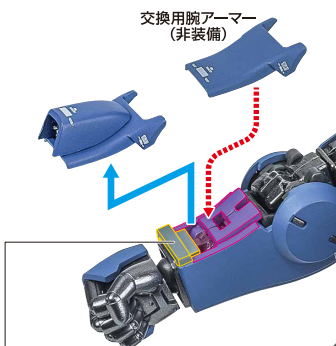

本体の可動

交換用バルカン手首

交換用バルカン手首

腕部の可動 ▶

- ※ 頭部アンテナ(予備)と交換できます。
- ※ 根元を動かしながら前方に外します。

肩の可動 ▶

※肩関節を引き出すことができます。

上半身の可動 ▶

ヒート・サーベル

ヒート・ロッド (※補助支柱で支えてください)

腕部アーマーの換装

左腕部 ▶

※ヒート・ロッド装備タイプか非装備タイプを選択できます。

※ヒート・ロッドが付けられます。

※画像のように取り付けます。

右腕部 ▶

※ヒート・ロッド非装備タイプにできます。

※このパーツが外れたときは、付け直してください。

ガトリング・シールド

1 ※3連装ガトリング砲を一度外し、先に腕に取り付けます。

2

3

4

※ヒート・サーベル2本を収納することもできます。

ディスプレイ

※凹部に取り付けます。

※支柱は3カ所のロックを解除することで各部を可動させることができます。

支柱の可動 ▶

補助支柱基部

支柱

クリップ

補助支柱