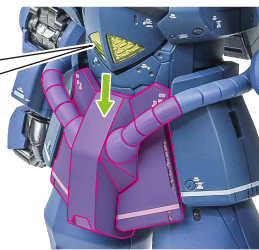

本体の可動

交換用バルカン手首

交換用バルカン手首

腕部の可動 ▶

- ※ 頭部アンテナ(予備)と交換できます。
- ※ 根元を動かしながら前方に外します。

肩の可動 ▶

※肩関節を引き出すことができます。

上半身の可動 ▶

コクピットハッチ

- ① 胸を反らし、
- ② 開くことができます。

肩関節

コスレ注意!

WARNING:MAY RUB OFF

コスレ注意!

WARNING:MAY RUB OFF

首/モノアイの可動 ▶