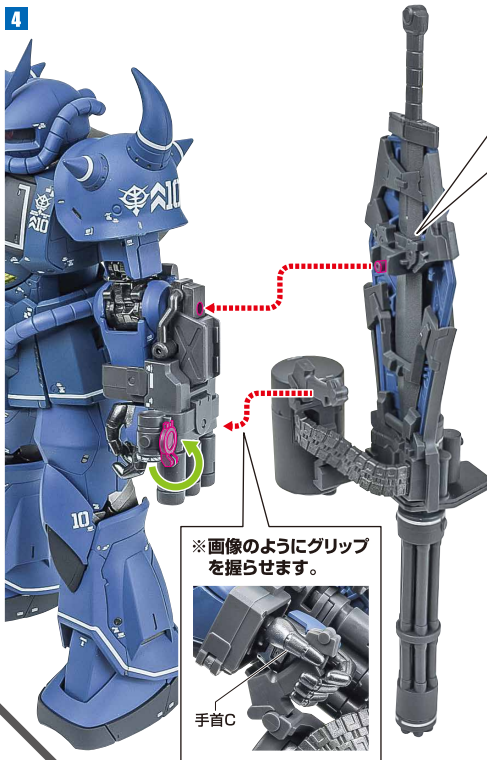

ガトリング・シールド

1 ※3連装ガトリング砲を一度外し、先に腕に取り付けます。

2

3

4

※ヒート・サーベル2本を収納することもできます。