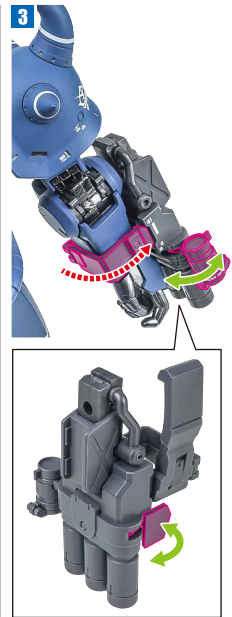

本体の可動

交換用バルカン手首

交換用バルカン手首

腕部の可動 ▶

- ※ 頭部アンテナ(予備)と交換できます。
- ※ 根元を動かしながら前方に外します。

肩の可動 ▶

※肩関節を引き出すことができます。

上半身の可動 ▶

ヒート・サーベル

ヒート・ロッド (※補助支柱で支えてください)

腕部アーマーの換装

左腕部 ▶

※ヒート・ロッド装備タイプか非装備タイプを選択できます。

※ヒート・ロッドが付けられます。

※画像のように取り付けます。

右腕部 ▶

※ヒート・ロッド非装備タイプにできます。

※このパーツが外れたときは、付け直してください。

ガトリング・シールド

1 ※3連装ガトリング砲を一度外し、先に腕に取り付けます。

2

3

4

※ヒート・サーベル2本を収納することもできます。

ディスプレイ

※凹部に取り付けます。

※支柱は3カ所のロックを解除することで各部を可動させることができます。

支柱の可動 ▶

補助支柱基部

支柱

クリップ

補助支柱