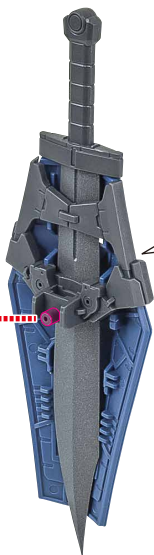

セット内容

■取扱説明書(本書)

MS-07B グフ 本体

ガトリング・シールド

台座

■ 本体手首

■ 交換用手首 (本体手首と付け替えることができます。)

△ 注意

本体の可動

交換用バルカン手首

交換用バルカン手首

腕部の可動 ▶

- ※ 頭部アンテナ(予備)と交換できます。
- ※ 根元を動かしながら前方に外します。

肩の可動 ▶

※肩関節を引き出すことができます。

上半身の可動 ▶

ディスプレイ

※凹部に取り付けます。

※支柱は3カ所のロックを解除することで各部を可動させることができます。

支柱の可動 ▶

補助支柱基部

支柱

クリップ

補助支柱

3連装ガトリング砲

3連装ガトリング砲とシールド/ヒート・サーベルのみでの装備 ▶

1

2

※クランクでシールドを
浮かせることができます。

左手バルカンとシールドの同時装備

1

2