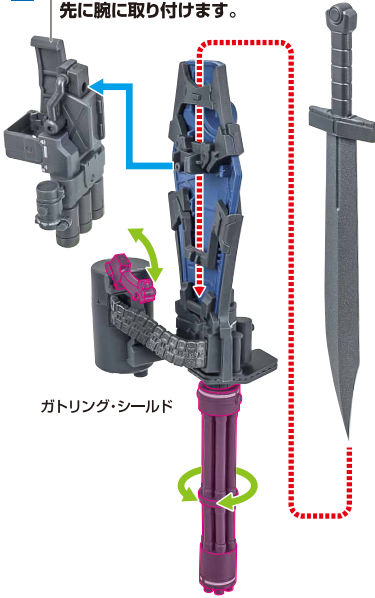

本体の可動

交換用バルカン手首

交換用バルカン手首

腕部の可動 ▶

- ※ 頭部アンテナ(予備)と交換できます。
- ※ 根元を動かしながら前方に外します。

肩の可動 ▶

※肩関節を引き出すことができます。

上半身の可動 ▶

ヒート・サーベル

ヒート・ロッド (※補助支柱で支えてください)

腕部アーマーの換装

左腕部 ▶

※ヒート・ロッド装備タイプか非装備タイプを選択できます。

※ヒート・ロッドが付けられます。

※画像のように取り付けます。

右腕部 ▶

※ヒート・ロッド非装備タイプにできます。

※このパーツが外れたときは、付け直してください。

ガトリング・シールド

1 ※3連装ガトリング砲を一度外し、先に腕に取り付けます。

2

3

4

※ヒート・サーベル2本を収納することもできます。

ディスプレイ

※凹部に取り付けます。

※支柱は3カ所のロックを解除することで各部を可動させることができます。

支柱の可動 ▶

補助支柱基部

支柱

クリップ

補助支柱