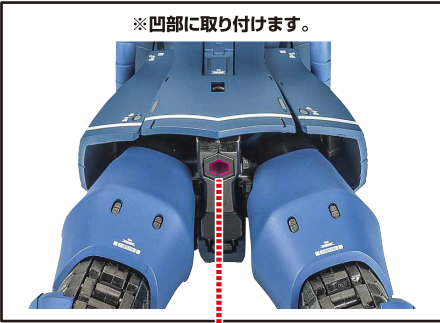

※ヒート・ロッド非装備タイプにできます。

※このパーツが外れたときは、付け直してください。

ガトリング・シールド

1 ※3連装ガトリング砲を一度外し、先に腕に取り付けます。

2

3

4

※ヒート・サーベル2本を収納することもできます。

ディスプレイ

※凹部に取り付けます。

※支柱は3カ所のロックを解除することで各部を可動させることができます。

支柱の可動 ▶

補助支柱基部

支柱

クリップ

補助支柱