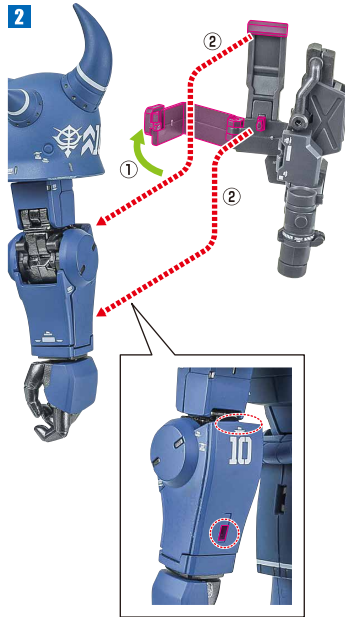

本体の可動

交換用バルカン手首

交換用バルカン手首

腕部の可動 ▶

- ※ 頭部アンテナ(予備)と交換できます。
- ※ 根元を動かしながら前方に外します。

肩の可動 ▶

※肩関節を引き出すことができます。

上半身の可動 ▶

ヒート・サーベル

ヒート・ロッド (※補助支柱で支えてください)

腕部アーマーの換装

左腕部 ▶

※ヒート・ロッド装備タイプか非装備タイプを選択できます。

※ヒート・ロッドが付けられます。

※画像のように取り付けます。

右腕部 ▶

※ヒート・ロッド非装備タイプにできます。

※このパーツが外れたときは、付け直してください。

ガトリング・シールド

1 ※3連装ガトリング砲を一度外し、先に腕に取り付けます。

2

3

4

※ヒート・サーベル2本を収納することもできます。

ディスプレイ

※凹部に取り付けます。

※支柱は3カ所のロックを解除することで各部を可動させることができます。

支柱の可動 ▶

補助支柱基部

支柱

クリップ

補助支柱