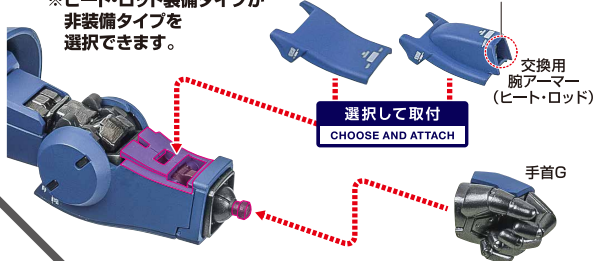

※脚付け根軸がスイング可動します。

コスレ注意!

WARNING:MAY RUB OFF

コスレ注意!

WARNING:MAY RUB OFF

ゆっくりと操作
CAREFULLY

※曲げた膝を伸ばす時、もも前装甲が脚付け根の突起に干渉すると外れますので、脚を開いて避けてください。

※足首は画像のように引き出せます。

ヒート・サーベル

ヒート・ロッド (※補助支柱で支えてください)

腕部アーマーの換装

左腕部 ▶

※ヒート・ロッド装備タイプか非装備タイプを選択できます。

※ヒート・ロッドが付けられます。

※画像のように取り付けます。

右腕部 ▶

※ヒート・ロッド非装備タイプにできます。

※このパーツが外れたときは、付け直してください。

ガトリング・シールド

1 ※3連装ガトリング砲を一度外し、先に腕に取り付けます。

2

3

4

※ヒート・サーベル2本を収納することもできます。

ディスプレイ

※凹部に取り付けます。

※支柱は3カ所のロックを解除することで各部を可動させることができます。

支柱の可動 ▶

補助支柱基部

支柱

クリップ

補助支柱