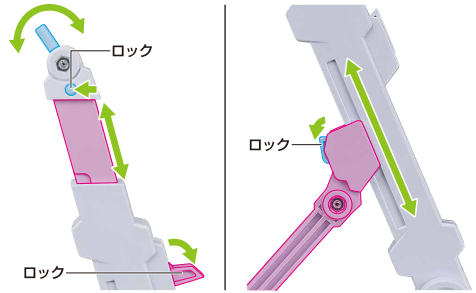

ヒート・サーベル

ヒート・ロッド (※補助支柱で支えてください)

腕部アーマーの換装

左腕部 ▶

※ヒート・ロッド装備タイプか非装備タイプを選択できます。

※ヒート・ロッドが付けられます。

※画像のように取り付けます。

右腕部 ▶

※ヒート・ロッド非装備タイプにできます。

※このパーツが外れたときは、付け直してください。

ガトリング・シールド

1 ※3連装ガトリング砲を一度外し、先に腕に取り付けます。

2

3

4

※ヒート・サーベル2本を収納することもできます。

ディスプレイ

※凹部に取り付けます。

※支柱は3カ所のロックを解除することで各部を可動させることができます。

支柱の可動 ▶

補助支柱基部

支柱

クリップ

補助支柱