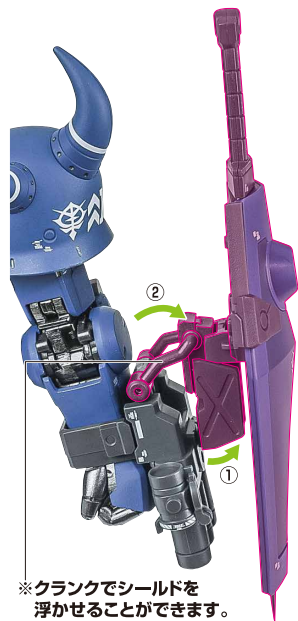

本体の可動

交換用バルカン手首

交換用バルカン手首

腕部の可動 ▶

- ※ 頭部アンテナ(予備)と交換できます。
- ※ 根元を動かしながら前方に外します。

肩の可動 ▶

※肩関節を引き出すことができます。

上半身の可動 ▶

3連装ガトリング砲

3連装ガトリング砲とシールド/ヒート・サーベルのみでの装備 ▶

1

2

※クランクでシールドを
浮かせることができます。

左手バルカンとシールドの同時装備

1

2