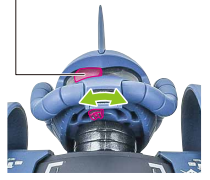

本体の可動

交換用バルカン手首

交換用バルカン手首

腕部の可動 ▶

- ※ 頭部アンテナ(予備)と交換できます。
- ※ 根元を動かしながら前方に外します。

肩の可動 ▶

※肩関節を引き出すことができます。

上半身の可動 ▶

コクピットハッチ

- ① 胸を反らし、
- ② 開くことができます。

肩関節

コスレ注意!

WARNING:MAY RUB OFF

コスレ注意!

WARNING:MAY RUB OFF

首/モノアイの可動 ▶

※補助棒を使ってレバーを動かすとモノアイが可動します。

※説明のため、左肩アーマーは取り外した状態です。

コスレ注意!

WARNING:MAY RUB OFF

脚部の可動 ▶

※膝を曲げると、運動しても前装甲と膝裏装甲がスライドします。

コスレ注意!

WARNING:MAY RUB OFF