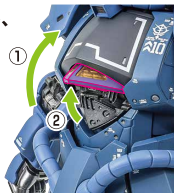

上半身の可動 ▶

コクピットハッチ

- ① 胸を反らし、
- ② 開くことができます。