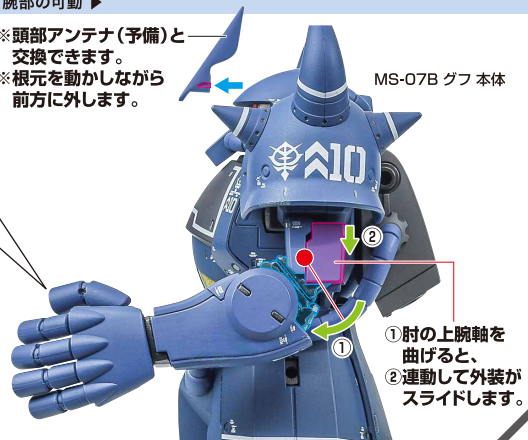

本体の可動

交換用バルカン手首

交換用バルカン手首

腕部の可動 ▶

- ※ 頭部アンテナ(予備)と交換できます。
- ※ 根元を動かしながら前方に外します。

肩の可動 ▶

※肩関節を引き出すことができます。

上半身の可動 ▶

コクピットハッチ

- ① 胸を反らし、
- ② 開くことができます。

肩関節

コスレ注意!

WARNING:MAY RUB OFF

コスレ注意!

WARNING:MAY RUB OFF

首/モノアイの可動 ▶