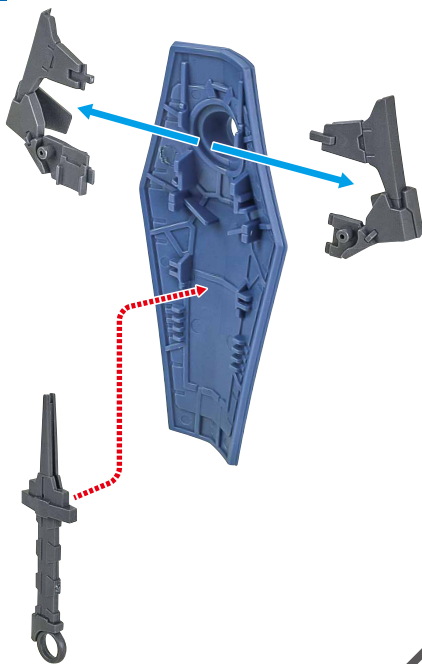

ディスプレイ

※凹部に取り付けます。

※支柱は3カ所のロックを解除することで各部を可動させることができます。

支柱の可動 ▶

補助支柱基部

支柱

クリップ

補助支柱

選択して取付
CHOOSE AND ATTACH

選択して取付
CHOOSE AND ATTACH

他も同様
SAME FOR OTHERS

※裏側から押して、ピンを外せます。

台座

※画像のようになります。

転倒注意！

WARNING・TUMBLE

3連装ガトリング砲

3連装ガトリング砲とシールド/ヒート・サーベルのみでの装備 ▶

1

2

※クランクでシールドを
浮かせることができます。

左手バルカンとシールドの同時装備

1

2