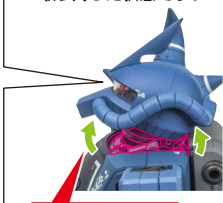

本体の可動

交換用バルカン手首

交換用バルカン手首

腕部の可動 ▶

- ※ 頭部アンテナ(予備)と交換できます。
- ※ 根元を動かしながら前方に外します。

肩の可動 ▶

※肩関節を引き出すことができます。

上半身の可動 ▶

コクピットハッチ

- ① 胸を反らし、
- ② 開くことができます。

肩関節

コスレ注意!

WARNING:MAY RUB OFF

コスレ注意!

WARNING:MAY RUB OFF

首/モノアイの可動 ▶

※補助棒を使ってレバーを動かすとモノアイが可動します。

※説明のため、左肩アーマーは取り外した状態です。

コスレ注意!

WARNING:MAY RUB OFF

脚部の可動 ▶

※膝を曲げると、運動しても前装甲と膝裏装甲がスライドします。

コスレ注意!

WARNING:MAY RUB OFF