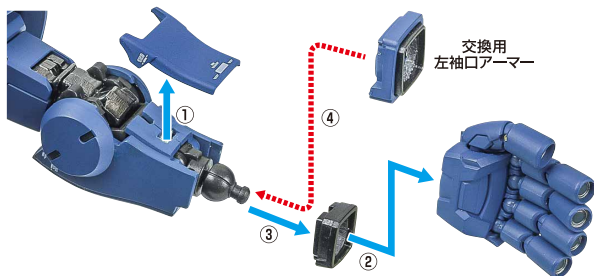

ヒート・サーベル

ヒート・ロッド (※補助支柱で支えてください)

腕部アーマーの換装

左腕部 ▶

※ヒート・ロッド装備タイプか非装備タイプを選択できます。

※ヒート・ロッドが付けられます。

※画像のように取り付けます。

右腕部 ▶

※ヒート・ロッド非装備タイプにできます。

※このパーツが外れたときは、付け直してください。

ガトリング・シールド

1 ※3連装ガトリング砲を一度外し、先に腕に取り付けます。

2

3

4

※ヒート・サーベル2本を収納することもできます。

ディスプレイ

※凹部に取り付けます。

※支柱は3カ所のロックを解除することで各部を可動させることができます。

支柱の可動 ▶

補助支柱基部

支柱

クリップ

補助支柱