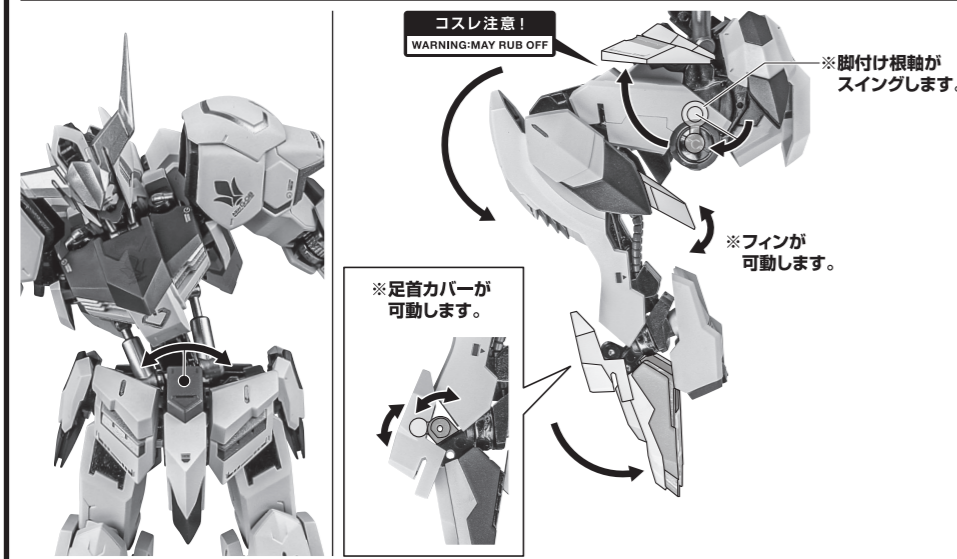

セット内容

- | | | |
|-----------------------------|------------------------|-----------------------|
| ■ 取扱説明書(本書).....1枚 | ■ メイス柄.....1個 | ■ 第2形態肩アーマー.....左右各1個 |
| ■ ガンダムバルバトス(第4形態) 本体.....1体 | ■ メイス柄(短).....1個 | ■ 第3形態肘アーマー.....1個 |
| ■ 交換用手首.....8個 | ■ 太刀用ラッチ.....1個 | ■ ワイヤークロー.....1個 |
| ■ 太刀.....1個 | ■ メイス/アックス用ラッチ.....2個 | ■ ワイヤーパーツ.....1個 |
| ■ 太刀(初期型).....1個 | ■ 滑腔砲.....1個 | ■ 本体ジョイントA/B.....各1個 |
| ■ アックス.....1個 | ■ 第1形態上腕アーマー.....1個 | ■ 支柱(大/小).....各1個 |
| ■ メイス.....1個 | ■ 第1形態前腕.....1個 | ■ 台座.....1個 |
| | ■ 第1形態左肩アーマー(緑).....1個 | ■ 補助棒.....1個 |

■ 本体手首

■ 交換用手首(本体手首とつけかえることができます。)

本体の可動

滑腔砲

持たせ方

バックパックへの懸架

第1～第3形態への換装

第1形態の再現