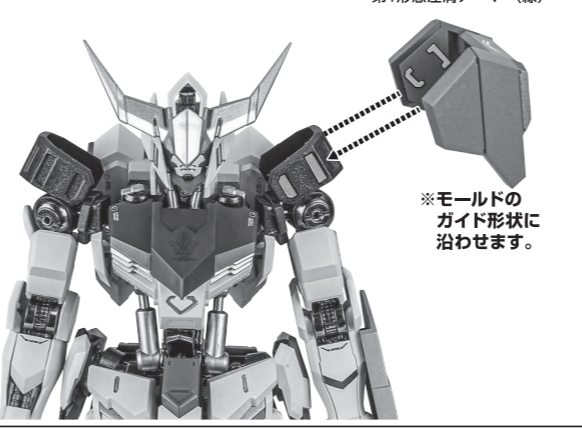

セット内容

- | | | |
|-----------------------------|------------------------|-----------------------|
| ■ 取扱説明書(本書).....1枚 | ■ メイス柄.....1個 | ■ 第2形態肩アーマー.....左右各1個 |
| ■ ガンダムバルバトス(第4形態) 本体.....1体 | ■ メイス柄(短).....1個 | ■ 第3形態肘アーマー.....1個 |
| ■ 交換用手首.....8個 | ■ 太刀用ラッチ.....1個 | ■ ワイヤークロー.....1個 |
| ■ 太刀.....1個 | ■ メイス/アックス用ラッチ.....2個 | ■ ワイヤーパーツ.....1個 |
| ■ 太刀(初期型).....1個 | ■ 滑腔砲.....1個 | ■ 本体ジョイントA/B.....各1個 |
| ■ アックス.....1個 | ■ 第1形態上腕アーマー.....1個 | ■ 支柱(大/小).....各1個 |
| ■ メイス.....1個 | ■ 第1形態前腕.....1個 | ■ 台座.....1個 |
| | ■ 第1形態左肩アーマー(緑).....1個 | ■ 補助棒.....1個 |

■ 本体手首

■ 交換用手首(本体手首とつけかえることができます。)

本体の可動

滑腔砲

持たせ方

バックパックへの懸架

第1～第3形態への換装

第1形態の再現

※左肩アーマーを追加で装備できます。

第2形態の再現

第3形態の再現