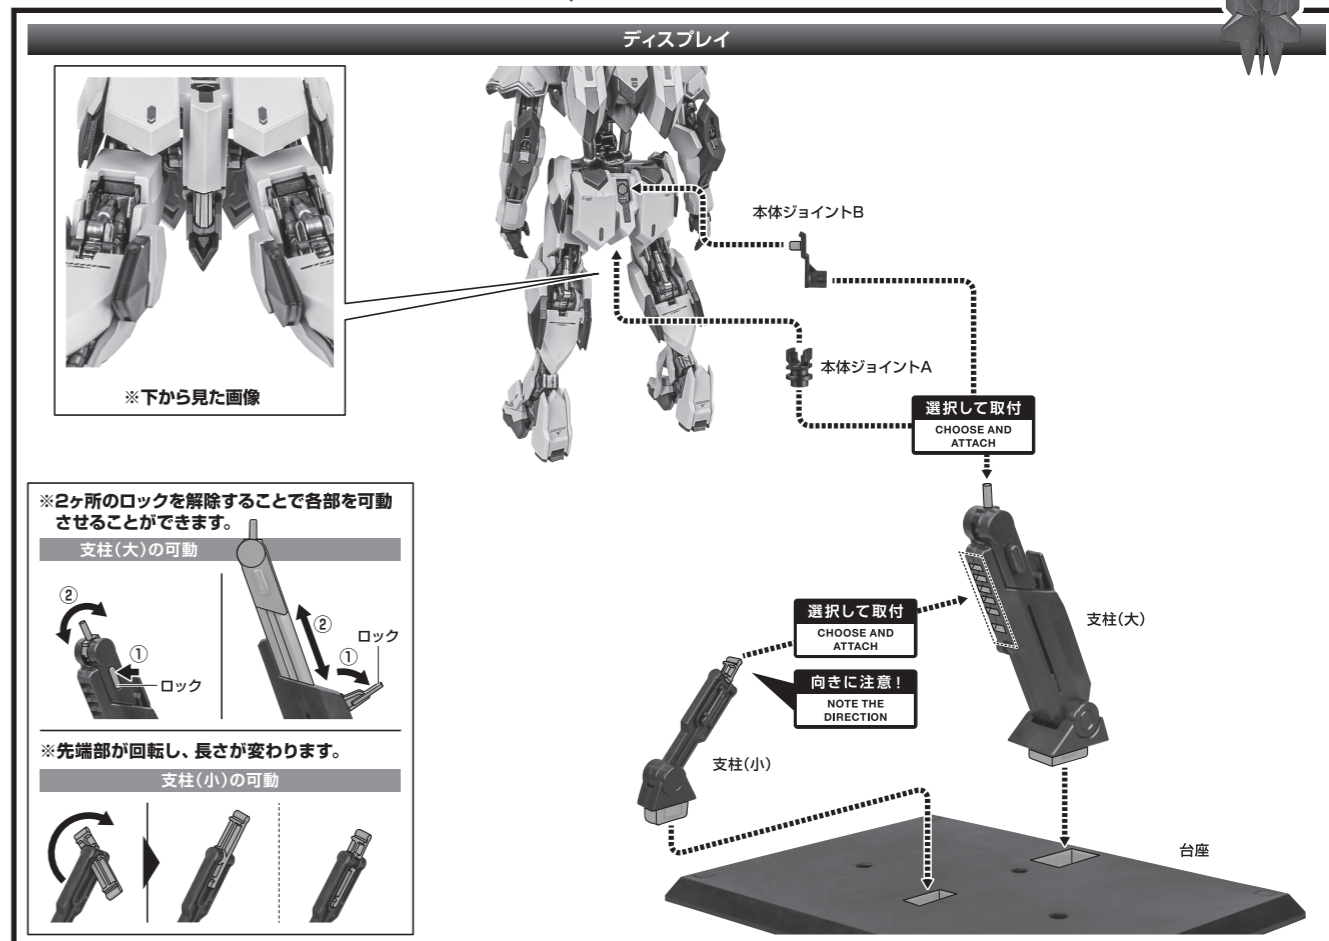

セット内容

- | | | |
|-----------------------------|------------------------|-----------------------|
| ■ 取扱説明書(本書).....1枚 | ■ メイス柄.....1個 | ■ 第2形態肩アーマー.....左右各1個 |
| ■ ガンダムバルバトス(第4形態) 本体.....1体 | ■ メイス柄(短).....1個 | ■ 第3形態肘アーマー.....1個 |
| ■ 交換用手首.....8個 | ■ 太刀用ラッチ.....1個 | ■ ワイヤークロー.....1個 |
| ■ 太刀.....1個 | ■ メイス/アックス用ラッチ.....2個 | ■ ワイヤーパーツ.....1個 |
| ■ 太刀(初期型).....1個 | ■ 滑腔砲.....1個 | ■ 本体ジョイントA/B.....各1個 |
| ■ アックス.....1個 | ■ 第1形態上腕アーマー.....1個 | ■ 支柱(大/小).....各1個 |
| ■ メイス.....1個 | ■ 第1形態前腕.....1個 | ■ 台座.....1個 |
| | ■ 第1形態左肩アーマー(緑).....1個 | ■ 補助棒.....1個 |

■ 本体手首

■ 交換用手首(本体手首とつけかえることができます。)

本体の可動

滑腔砲

持たせ方

バックパックへの懸架

第1～第3形態への換装

第1形態の再現