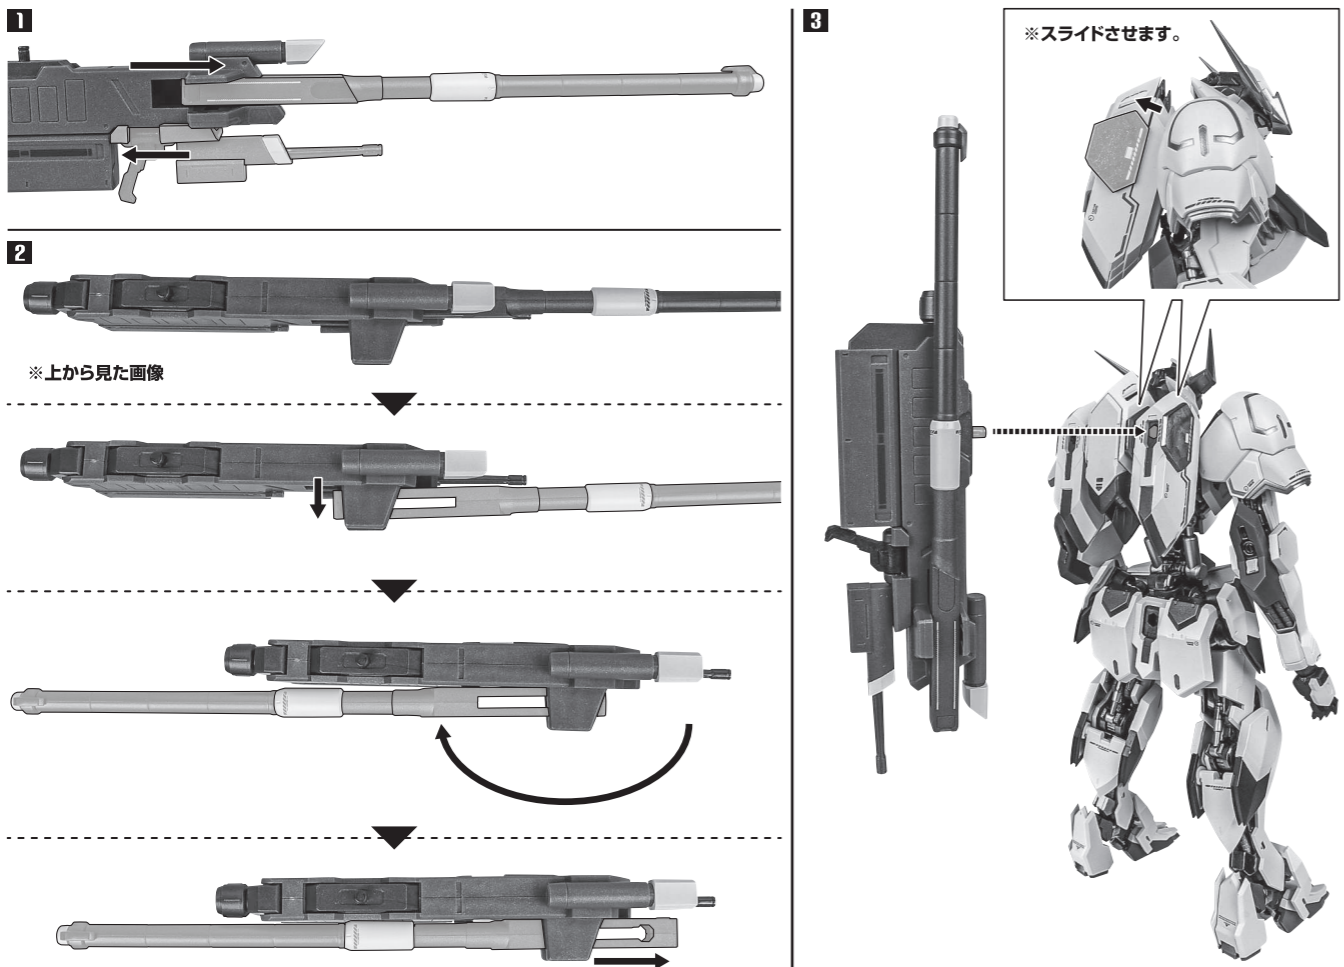

セット内容

- | | | |
|-----------------------------|------------------------|-----------------------|
| ■ 取扱説明書(本書).....1枚 | ■ メイス柄.....1個 | ■ 第2形態肩アーマー.....左右各1個 |
| ■ ガンダムバルバトス(第4形態) 本体.....1体 | ■ メイス柄(短).....1個 | ■ 第3形態肘アーマー.....1個 |
| ■ 交換用手首.....8個 | ■ 太刀用ラッチ.....1個 | ■ ワイヤークロー.....1個 |
| ■ 太刀.....1個 | ■ メイス/アックス用ラッチ.....2個 | ■ ワイヤーパーツ.....1個 |
| ■ 太刀(初期型).....1個 | ■ 滑腔砲.....1個 | ■ 本体ジョイントA/B.....各1個 |
| ■ アックス.....1個 | ■ 第1形態上腕アーマー.....1個 | ■ 支柱(大/小).....各1個 |
| ■ メイス.....1個 | ■ 第1形態前腕.....1個 | ■ 台座.....1個 |
| | ■ 第1形態左肩アーマー(緑).....1個 | ■ 補助棒.....1個 |

■ 本体手首

■ 交換用手首(本体手首とつけかえることができます。)

本体の可動

滑腔砲

持たせ方

バックパックへの懸架

第1～第3形態への換装

第1形態の再現