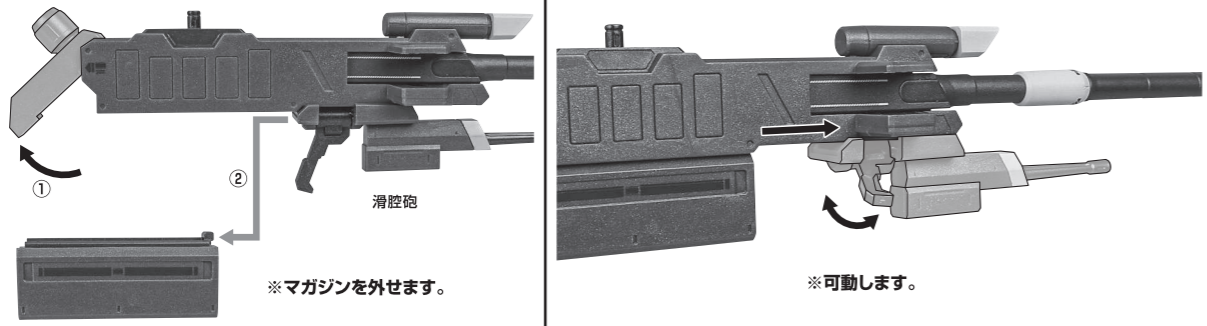

セット内容

- | | | |
|-----------------------------|------------------------|-----------------------|
| ■ 取扱説明書(本書).....1枚 | ■ メイス柄.....1個 | ■ 第2形態肩アーマー.....左右各1個 |
| ■ ガンダムバルバトス(第4形態) 本体.....1体 | ■ メイス柄(短).....1個 | ■ 第3形態肘アーマー.....1個 |
| ■ 交換用手首.....8個 | ■ 太刀用ラッチ.....1個 | ■ ワイヤークロー.....1個 |
| ■ 太刀.....1個 | ■ メイス/アックス用ラッチ.....2個 | ■ ワイヤーパーツ.....1個 |
| ■ 太刀(初期型).....1個 | ■ 滑腔砲.....1個 | ■ 本体ジョイントA/B.....各1個 |
| ■ アックス.....1個 | ■ 第1形態上腕アーマー.....1個 | ■ 支柱(大/小).....各1個 |
| ■ メイス.....1個 | ■ 第1形態前腕.....1個 | ■ 台座.....1個 |
| | ■ 第1形態左肩アーマー(緑).....1個 | ■ 補助棒.....1個 |

■ 本体手首

■ 交換用手首(本体手首とつけかえることができます。)

本体の可動

滑腔砲

持たせ方

バックパックへの懸架

第1～第3形態への換装

第1形態の再現