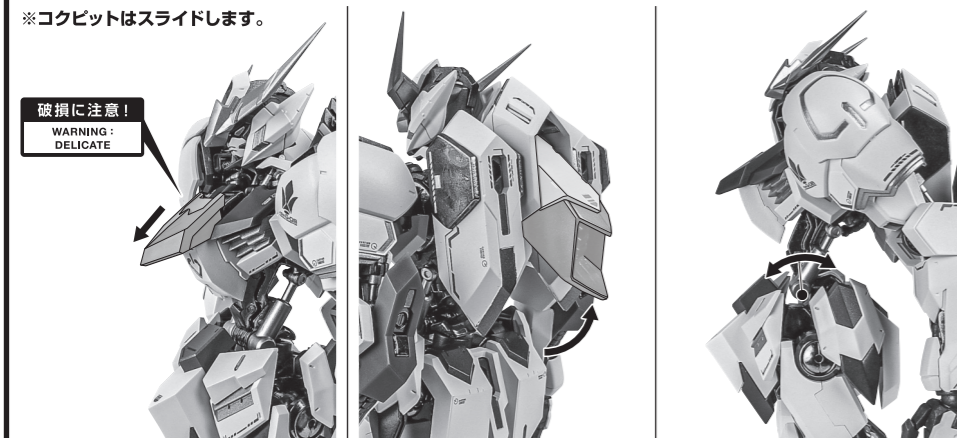

ガンダムバルバトス (第1～第4形態)

矢印一覧
Arrow List

取付けます。 Attachable
取り外します。 Removable
可動します。 Movable

■取扱説明書の画像と商品とは、多少異なりますのでご了承ください。

ディスプレイサポートには別売りの魂STAGEを!⇒

<https://tamashiiweb.com/special/t_stage/>

注意 お買い上げのお客様へ必ずお読みください。

- ●本商品の対象年齢は15才以上です。対象年齢未満のお子様には絶対に与えないでください。
- ●小さな部品がありますので、小さなお子様が悪く飲み込まないように注意してください。窒息などの危険があります。
- ●尖った部分や鋭い部分がありますので、取扱や保管場所に注意してください。思わぬケガをするおそれがあります。

〈使用上の注意〉

- ●本商品は精密に作られています。無理な力を加えたり、落としたりすると破損するおそれがあります。
- ●本商品を樹脂製のソファやシート、タイルなどの上に置かないでください。長時間接触しているとき色が移る場合があります。

注意
CAUTION

※本商品は全体に彩色を施しております。組み立て～操作の際に色が移ったりキズがつくおそれがありますので取扱には十分注意してください。

※ All parts of this product have been painted. Please take thorough care when handling the product as there is a risk of scratching the product when assembling and operating it.

セット内容

■ 取扱説明書(本書).....1枚	■ メイス柄.....1個	■ 第2形態肩アーマー.....左右各1個
■ ガンダムバルバトス(第4形態) 本体.....1体	■ メイス柄(短).....1個	■ 第3形態肘アーマー.....1個
■ 交換用手首.....8個	■ 太刀用ラッチ.....1個	■ ワイヤークロー.....1個
■ 太刀.....1個	■ メイス/アックス用ラッチ.....2個	■ ワイヤーパーツ.....1個
■ 太刀(初期型).....1個	■ 滑腔砲.....1個	■ 本体ジョイントA/B.....各1個
■ アックス.....1個	■ 第1形態上腕アーマー.....1個	■ 支柱(大/小).....各1個
■ メイス.....1個	■ 第1形態前腕.....1個	■ 台座.....1個
	■ 第1形態左肩アーマー(緑).....1個	■ 補助棒.....1個

■ 本体手首

■ 交換用手首(本体手首とつけかえることができます。)

本体の可動