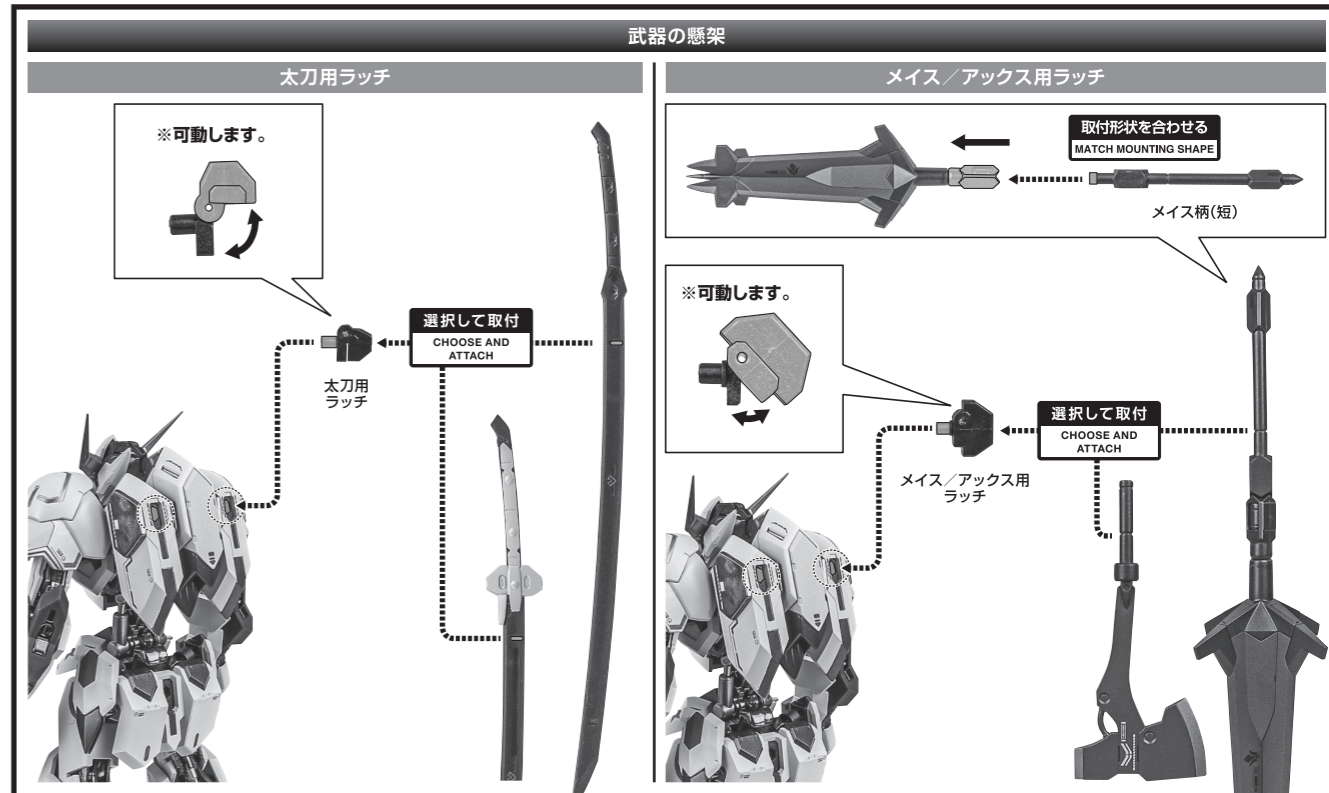

セット内容

- | | | |
|-----------------------------|------------------------|-----------------------|
| ■ 取扱説明書(本書).....1枚 | ■ メイス柄.....1個 | ■ 第2形態肩アーマー.....左右各1個 |
| ■ ガンダムバルバトス(第4形態) 本体.....1体 | ■ メイス柄(短).....1個 | ■ 第3形態肘アーマー.....1個 |
| ■ 交換用手首.....8個 | ■ 太刀用ラッチ.....1個 | ■ ワイヤークロー.....1個 |
| ■ 太刀.....1個 | ■ メイス/アックス用ラッチ.....2個 | ■ ワイヤーパーツ.....1個 |
| ■ 太刀(初期型).....1個 | ■ 滑腔砲.....1個 | ■ 本体ジョイントA/B.....各1個 |
| ■ アックス.....1個 | ■ 第1形態上腕アーマー.....1個 | ■ 支柱(大/小).....各1個 |
| ■ メイス.....1個 | ■ 第1形態前腕.....1個 | ■ 台座.....1個 |
| | ■ 第1形態左肩アーマー(緑).....1個 | ■ 補助棒.....1個 |

■ 本体手首

■ 交換用手首(本体手首とつけかえることができます。)

本体の可動

滑腔砲

持たせ方

バックパックへの懸架

第1～第3形態への換装

第1形態の再現