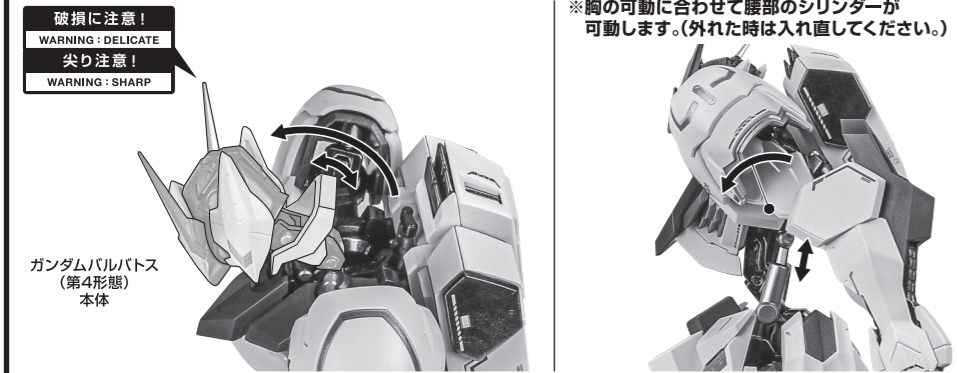

セット内容

- | | | |
|-----------------------------|------------------------|-----------------------|
| ■ 取扱説明書(本書).....1枚 | ■ メイス柄.....1個 | ■ 第2形態肩アーマー.....左右各1個 |
| ■ ガンダムバルバトス(第4形態) 本体.....1体 | ■ メイス柄(短).....1個 | ■ 第3形態肘アーマー.....1個 |
| ■ 交換用手首.....8個 | ■ 太刀用ラッチ.....1個 | ■ ワイヤークロー.....1個 |
| ■ 太刀.....1個 | ■ メイス/アックス用ラッチ.....2個 | ■ ワイヤーパーツ.....1個 |
| ■ 太刀(初期型).....1個 | ■ 滑腔砲.....1個 | ■ 本体ジョイントA/B.....各1個 |
| ■ アックス.....1個 | ■ 第1形態上腕アーマー.....1個 | ■ 支柱(大/小).....各1個 |
| ■ メイス.....1個 | ■ 第1形態前腕.....1個 | ■ 台座.....1個 |
| | ■ 第1形態左肩アーマー(緑).....1個 | ■ 補助棒.....1個 |

■ 本体手首

■ 交換用手首(本体手首とつけかえることができます。)

本体の可動

滑腔砲

持たせ方

バックパックへの懸架

第1～第3形態への換装

第1形態の再現