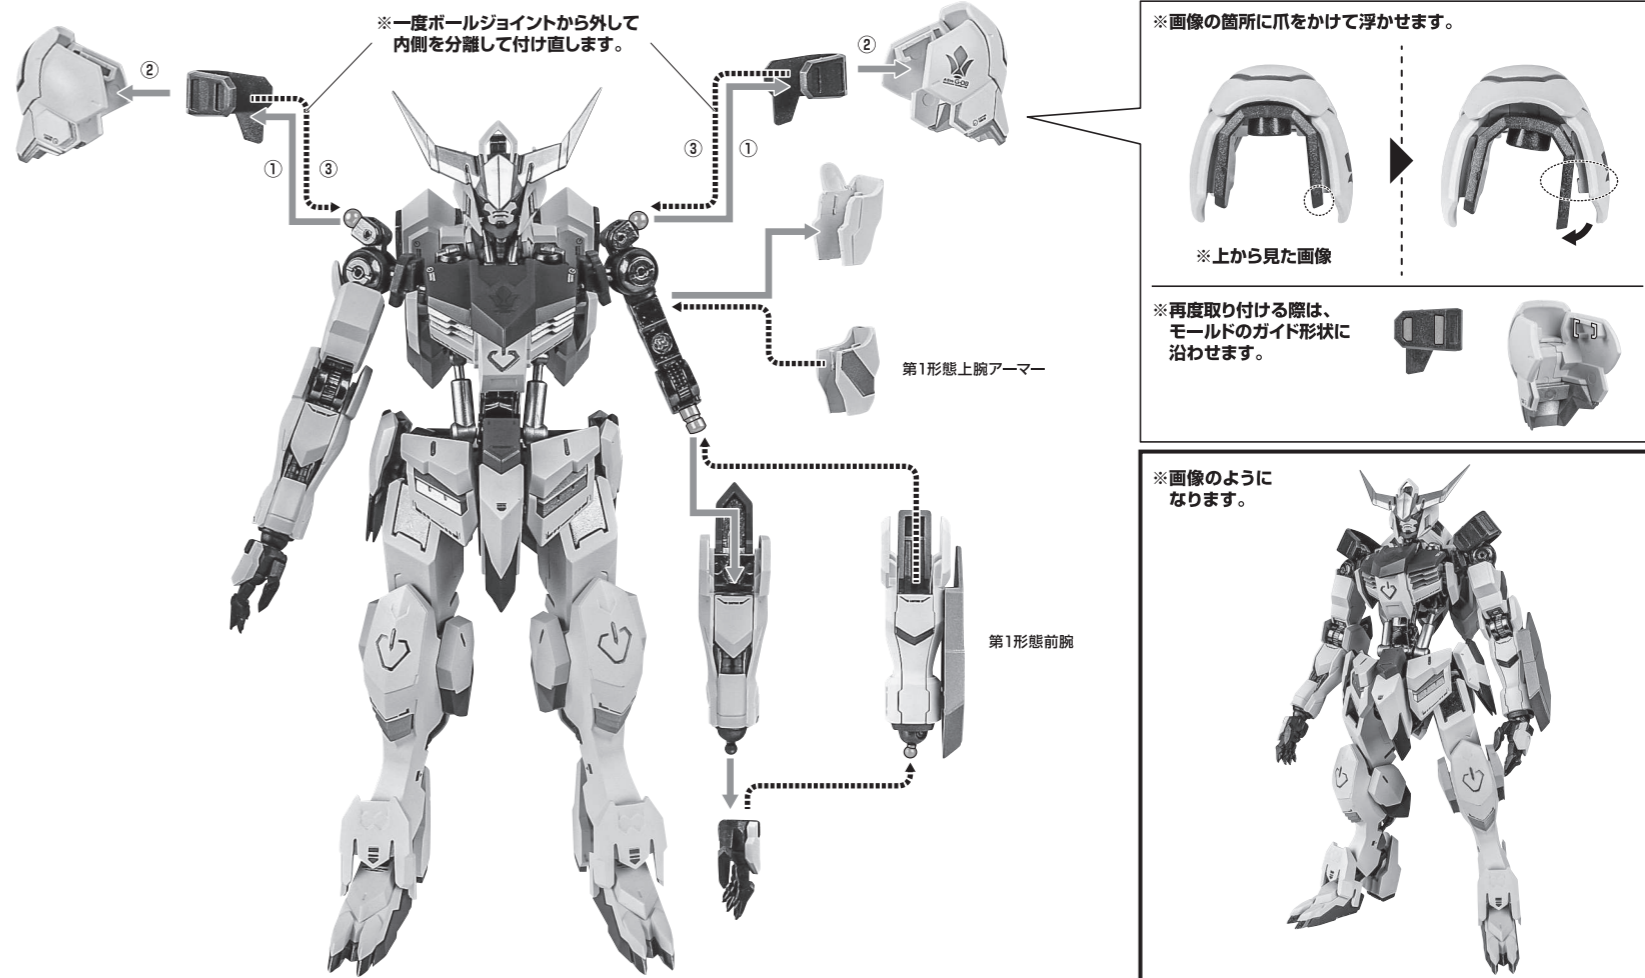

セット内容

- | | | |
|-----------------------------|------------------------|-----------------------|
| ■ 取扱説明書(本書).....1枚 | ■ メイス柄.....1個 | ■ 第2形態肩アーマー.....左右各1個 |
| ■ ガンダムバルバトス(第4形態) 本体.....1体 | ■ メイス柄(短).....1個 | ■ 第3形態肘アーマー.....1個 |
| ■ 交換用手首.....8個 | ■ 太刀用ラッチ.....1個 | ■ ワイヤークロー.....1個 |
| ■ 太刀.....1個 | ■ メイス/アックス用ラッチ.....2個 | ■ ワイヤーパーツ.....1個 |
| ■ 太刀(初期型).....1個 | ■ 滑腔砲.....1個 | ■ 本体ジョイントA/B.....各1個 |
| ■ アックス.....1個 | ■ 第1形態上腕アーマー.....1個 | ■ 支柱(大/小).....各1個 |
| ■ メイス.....1個 | ■ 第1形態前腕.....1個 | ■ 台座.....1個 |
| | ■ 第1形態左肩アーマー(緑).....1個 | ■ 補助棒.....1個 |

■ 本体手首

■ 交換用手首(本体手首とつけかえることができます。)

本体の可動

滑腔砲

持たせ方

バックパックへの懸架

第1～第3形態への換装

第1形態の再現