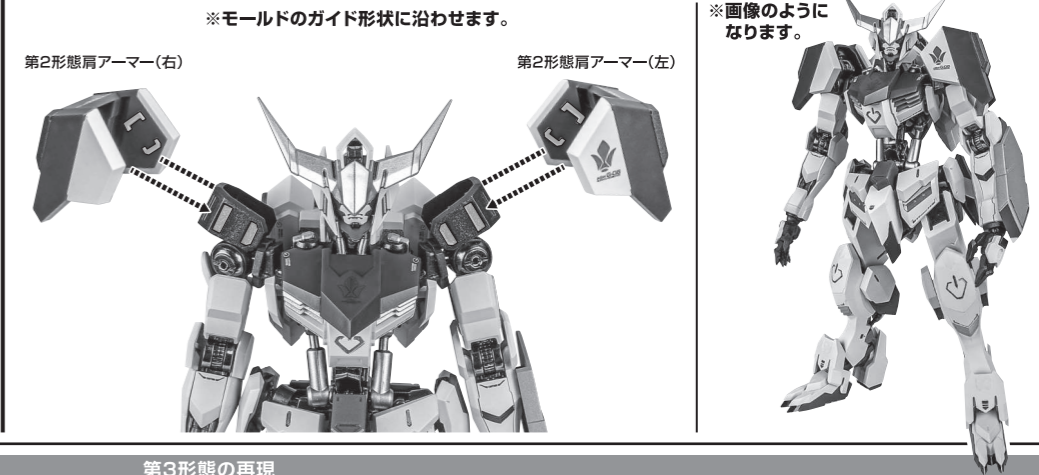

滑腔砲

持たせ方

バックパックへの懸架

第1～第3形態への換装

第1形態の再現

※左肩アーマーを追加で装備できます。

第2形態の再現

第3形態の再現