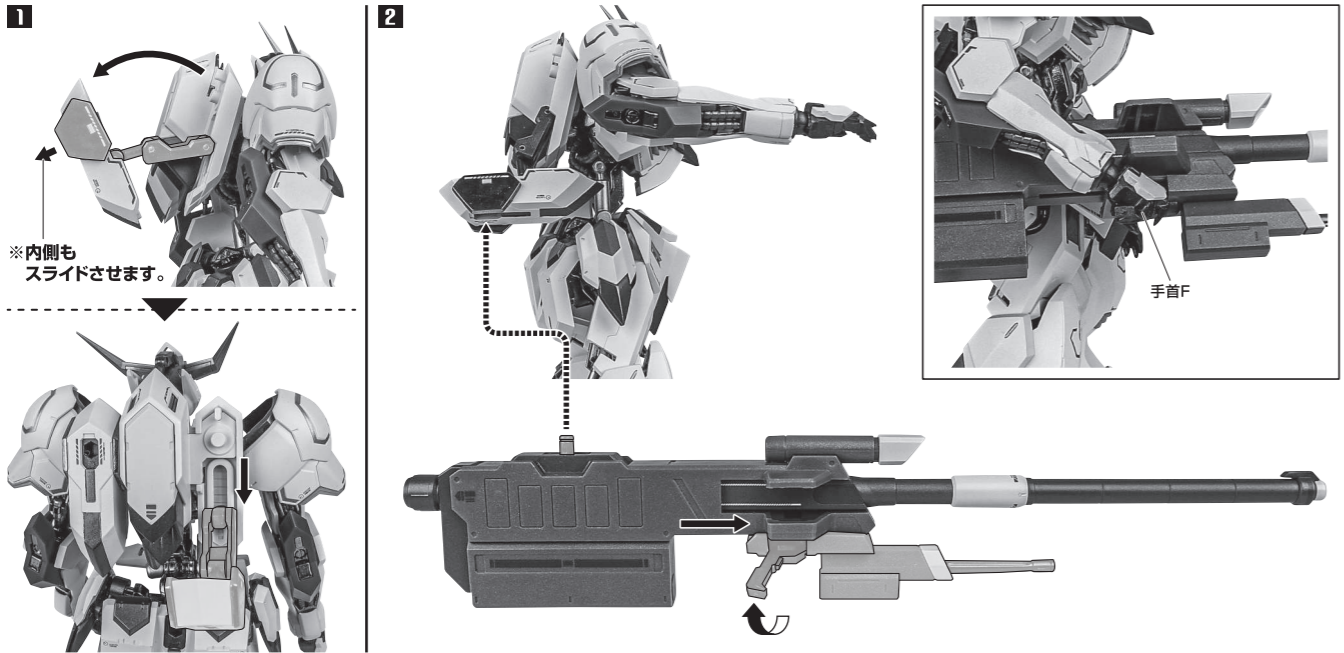

セット内容

- | | | |
|-----------------------------|------------------------|-----------------------|
| ■ 取扱説明書(本書).....1枚 | ■ メイス柄.....1個 | ■ 第2形態肩アーマー.....左右各1個 |
| ■ ガンダムバルバトス(第4形態) 本体.....1体 | ■ メイス柄(短).....1個 | ■ 第3形態肘アーマー.....1個 |
| ■ 交換用手首.....8個 | ■ 太刀用ラッチ.....1個 | ■ ワイヤークロー.....1個 |
| ■ 太刀.....1個 | ■ メイス/アックス用ラッチ.....2個 | ■ ワイヤーパーツ.....1個 |
| ■ 太刀(初期型).....1個 | ■ 滑腔砲.....1個 | ■ 本体ジョイントA/B.....各1個 |
| ■ アックス.....1個 | ■ 第1形態上腕アーマー.....1個 | ■ 支柱(大/小).....各1個 |
| ■ メイス.....1個 | ■ 第1形態前腕.....1個 | ■ 台座.....1個 |
| | ■ 第1形態左肩アーマー(緑).....1個 | ■ 補助棒.....1個 |

■ 本体手首

■ 交換用手首(本体手首とつけかえることができます。)

本体の可動

滑腔砲

持たせ方

バックパックへの懸架

第1～第3形態への換装

第1形態の再現