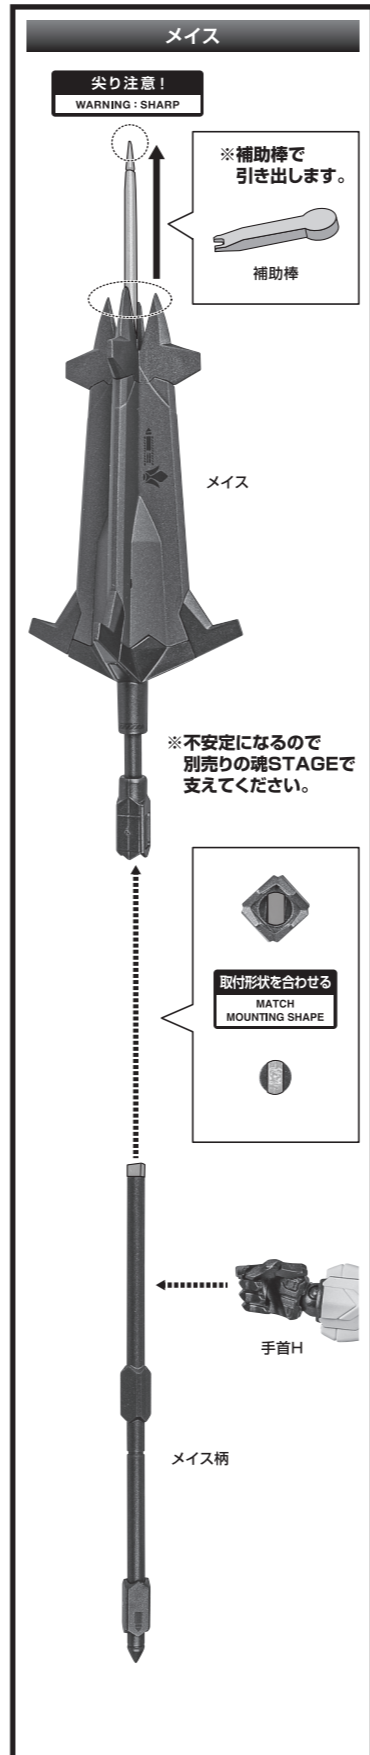

ガンダムバルバトス (第1～第4形態)

矢印一覧
Arrow List

取付けます。 Attachable
取り外します。 Removable
可動します。 Movable

■取扱説明書の画像と商品とは、多少異なりますのでご了承ください。

ディスプレイサポートには別売りの魂STAGEを!⇒

https://tamashiiweb.com/special/t_stage/

注意 お買い上げのお客様へ必ずお読みください。

- 本商品の対象年齢は15才以上です。対象年齢未満のお子様には絶対に与えないでください。
- 小さな部品がありますので、小さなお子様が悪く飲み込まないように注意してください。窒息などの危険があります。
- 尖った部分や鋭い部分がありますので、取扱や保管場所に注意してください。思わぬケガをするおそれがあります。

〈使用上の注意〉

- 本商品は精密に作られています。無理な力を加えたり、落としたりすると破損するおそれがあります。
- 本商品を樹脂製のソファやシート、タイルなどの上に置かないでください。長時間接触しているとき色が移る場合があります。

セット内容

- | | | |
|-----------------------------|------------------------|-----------------------|
| ■ 取扱説明書(本書).....1枚 | ■ メイス柄.....1個 | ■ 第2形態肩アーマー.....左右各1個 |
| ■ ガンダムバルバトス(第4形態) 本体.....1体 | ■ メイス柄(短).....1個 | ■ 第3形態肘アーマー.....1個 |
| ■ 交換用手首.....8個 | ■ 太刀用ラッチ.....1個 | ■ ワイヤークロー.....1個 |
| ■ 太刀.....1個 | ■ メイス/アックス用ラッチ.....2個 | ■ ワイヤーパーツ.....1個 |
| ■ 太刀(初期型).....1個 | ■ 滑腔砲.....1個 | ■ 本体ジョイントA/B.....各1個 |
| ■ アックス.....1個 | ■ 第1形態上腕アーマー.....1個 | ■ 支柱(大/小).....各1個 |
| ■ メイス.....1個 | ■ 第1形態前腕.....1個 | ■ 台座.....1個 |
| | ■ 第1形態左肩アーマー(緑).....1個 | ■ 補助棒.....1個 |

■ 本体手首

■ 交換用手首(本体手首とつけかえることができます。)

本体の可動

滑腔砲

持たせ方

バックパックへの懸架

第1～第3形態への換装

第1形態の再現