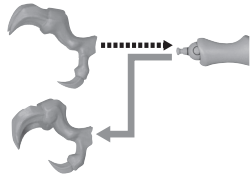

## ■ 本体手首

※取り付け部に、L/Rの刻印があります。

## ■ 交換用手首

(本体手首とつけかえることができます。)

## 矢印一覧 / Arrow List

ディスプレイサポートには  
別売りの魂STAGEを!⇒
[https://tamashiweb.com/special/t\\_stage/](https://tamashiweb.com/special/t_stage/)

- 取扱説明書の画像と商品とは、多少異なりますのでご了承ください。

注意  
CAUTION

- ※ 本商品は全体に彩色を施しているため、組み立て～操作の際にキズがつくおそれがあります。また、尖った箇所が多くありますので、取扱には十分注意してください。
- ※ All parts of this product have been painted. Please take thorough care when handling the product as there is a risk of scratching the product when assembling and operating it.

# ディスプレイ

※画像のように  
ディスプレイすることが  
できます。

※手首は交換することができます。

交換用手首

※画像のように  
翼を支えます。

尖り注意!

WARNING: SHARP

転倒注意!