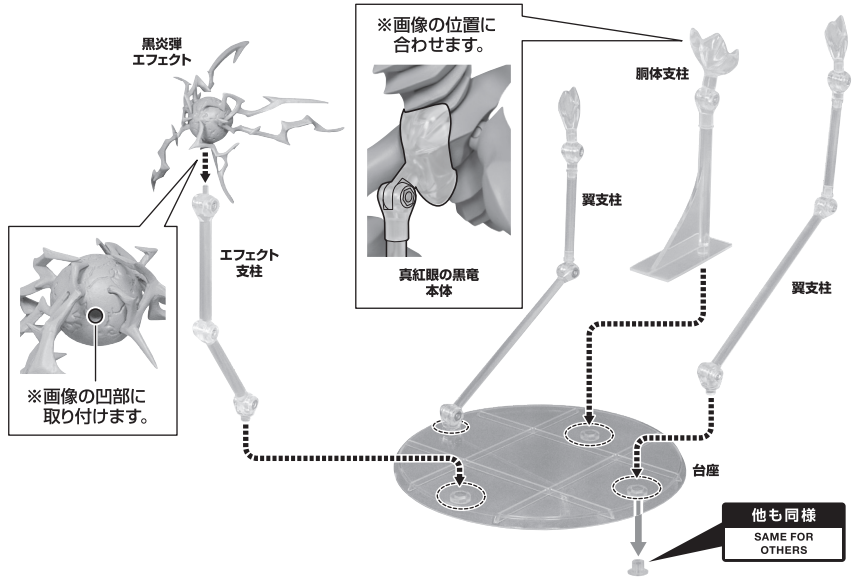

## ■ 本体手首

※取り付け部に、L/Rの刻印があります。

## ■ 交換用手首

(本体手首とつけかえることができます。)

## 矢印一覧 / Arrow List

ディスプレイサポートには  
別売りの魂STAGEを!⇒
[https://tamashiweb.com/special/t\\_stage/](https://tamashiweb.com/special/t_stage/)

- 取扱説明書の画像と商品とは、多少異なりますのでご了承ください。

注意  
CAUTION

- ※ 本商品は全体に彩色を施しているため、組み立て～操作の際にキズがつくおそれがあります。また、尖った箇所が多くありますので、取扱には十分注意してください。
- ※ All parts of this product have been painted. Please take thorough care when handling the product as there is a risk of scratching the product when assembling and operating it.

# ディスプレイ

※画像のように  
ディスプレイすることが  
できます。

※手首は交換することができます。

交換用手首

※画像のように  
翼を支えます。

尖り注意!

WARNING: SHARP

転倒注意!