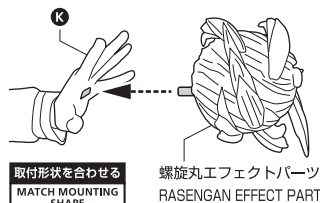

※ 画像と商品は多少異なりますのでご了承ください。
/ PRODUCT MAY DIFFER FROM ILLUSTRATION.

ディスプレイサポートには別売りの魂STAGEを!⇒

https://tamashiweb.com/special/t_stage/

矢印一覧 / ARROW LIST

←→ 取り付けます / ATTACHABLE

⇐ 取り外します / REMOVABLE

↔ 可動します / MOVABLE

手首パーツ / HAND PARTS

本体手首パーツ
HAND PARTS ON THE BODY

交換用手首パーツ
(本体手首とつけかえることができます。)
INTERCHANGEABLE HAND PARTS

顔パーツ交換 / FACE ASSEMBLY

交換用顔パーツ / INTERCHANGEABLE FACE PARTS

クナイ / KUNAI ASSEMBLY

コスレ注意!
WARNING:
MAY RUB OFF

尖り注意!
WARNING:
SHARP

螺旋丸エフェクトパーツ
RASENGAN EFFECT PART ASSEMBLY

取付形状を合わせる
MATCH MOUNTING
SHAPE

螺旋丸エフェクトパーツ
RASENGAN EFFECT PART

巻物 / SCROLL ASSEMBLY

コスレ注意!
WARNING:
MAY RUB OFF

向きに注意!
NOTE THE
DIRECTION

注意 お買い上げのお客様へ 必ずお読みください。