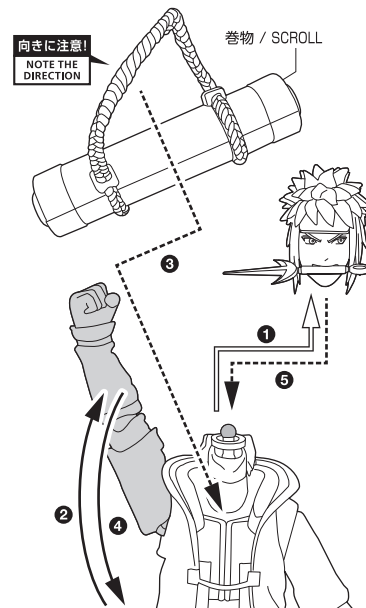

※ 画像と商品は多少異なりますのでご了承ください。
/ PRODUCT MAY DIFFER FROM ILLUSTRATION.

ディスプレイサポートには別売りの魂STAGEを!⇒

https://tamashiweb.com/special/t_stage/

矢印一覧 / ARROW LIST

←→ 取り付けます / ATTACHABLE

⇐ 取り外します / REMOVABLE

↔ 可動します / MOVABLE

手首パーツ / HAND PARTS

本体手首パーツ
HAND PARTS ON THE BODY

交換用手首パーツ
(本体手首とつけかえることができます。)
INTERCHANGEABLE HAND PARTS

顔パーツ交換 / FACE ASSEMBLY

交換用顔パーツ / INTERCHANGEABLE FACE PARTS

クナイ / KUNAI ASSEMBLY

コスレ注意!
WARNING:
MAY RUB OFF

尖り注意!
WARNING:
SHARP

螺旋丸エフェクトパーツ
RASENGAN EFFECT PART ASSEMBLY

取付形状を合わせる
MATCH MOUNTING
SHAPE

螺旋丸エフェクトパーツ
RASENGAN EFFECT PART

巻物 / SCROLL ASSEMBLY

コスレ注意!
WARNING:
MAY RUB OFF

向きに注意!
NOTE THE
DIRECTION

注意 お買い上げのお客様へ 必ずお読みください。