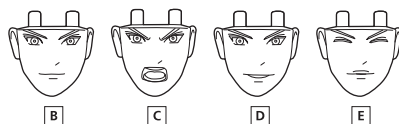

※ 画像と商品は多少異なりますのでご了承ください。
/ PRODUCT MAY DIFFER FROM ILLUSTRATION.

ディスプレイサポートには別売りの魂STAGEを!⇒

https://tamashiweb.com/special/t_stage/

矢印一覧 / ARROW LIST

←→ 取り付けます / ATTACHABLE

⇐ 取り外します / REMOVABLE

↔ 可動します / MOVABLE

手首パーツ / HAND PARTS

本体手首パーツ
HAND PARTS ON THE BODY

交換用手首パーツ
(本体手首とつけかえることができます。)
INTERCHANGEABLE HAND PARTS

顔パーツ交換 / FACE ASSEMBLY

交換用顔パーツ / INTERCHANGEABLE FACE PARTS

クナイ / KUNAI ASSEMBLY

コスレ注意!
WARNING:
MAY RUB OFF

尖り注意!
WARNING:
SHARP

螺旋丸エフェクトパーツ
RASENGAN EFFECT PART ASSEMBLY

取付形状を合わせる
MATCH MOUNTING
SHAPE

螺旋丸エフェクトパーツ
RASENGAN EFFECT PART

巻物 / SCROLL ASSEMBLY

コスレ注意!
WARNING:
MAY RUB OFF

向きに注意!
NOTE THE
DIRECTION

注意 お買い上げのお客様へ 必ずお読みください。