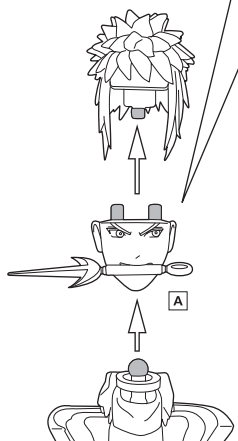

波風ミナト
-NARUTOP99 Edition-
取扱説明書

-NARUTOP99 Edition-

©岸本斉史 スコット/集英社
©岸本斉史 スコット/集英社・テレビ東京・びえろ

セット内容

- フィギュア本体 1 体
- 交換用手首パーツ 9 個
- 交換用顔パーツ 4 個
- クナイ 1 個
- 螺旋丸エフェクトパーツ 1 個
- 巻物 1 個

SET CONTENTS

- FIGURE 1
- INTERCHANGEABLE HAND PARTS 9
- INTERCHANGEABLE FACE PARTS 4
- KUNAI 1
- RASENGAN EFFECT PART 1
- SCROLL 1

※ 画像と商品は多少異なりますのでご了承ください。
/ PRODUCT MAY DIFFER FROM ILLUSTRATION.

ディスプレイサポートには別売りの魂STAGEを!⇒

https://tamashiweb.com/special/t_stage/

矢印一覧 / ARROW LIST

←→ 取り付けます / ATTACHABLE

⇐ 取り外します / REMOVABLE

↔ 可動します / MOVABLE

手首パーツ / HAND PARTS

本体手首パーツ
HAND PARTS ON THE BODY

交換用手首パーツ
(本体手首とつけかえることができます。)
INTERCHANGEABLE HAND PARTS

顔パーツ交換 / FACE ASSEMBLY

交換用顔パーツ / INTERCHANGEABLE FACE PARTS

クナイ / KUNAI ASSEMBLY

コスレ注意!
WARNING:
MAY RUB OFF

尖り注意!
WARNING:
SHARP

螺旋丸エフェクトパーツ
RASENGAN EFFECT PART ASSEMBLY

取付形状を合わせる
MATCH MOUNTING
SHAPE

螺旋丸エフェクトパーツ
RASENGAN EFFECT PART

巻物 / SCROLL ASSEMBLY

コスレ注意!
WARNING:
MAY RUB OFF

向きに注意!
NOTE THE
DIRECTION

注意 お買い上げのお客様へ 必ずお読みください。