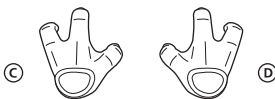

■ 手首パーツ / HAND PARTS

本体手首パーツ
HAND PARTS ON THE BODY

交換用手首パーツ
(本体手首とつけかえることができます。)
INTERCHANGEABLE HAND PARTS

■ 足首パーツ / FOOT PARTS

本体足首パーツ
FOOT PARTS ON THE BODY

交換用足首パーツ
(本体足首とつけかえることができます。)
INTERCHANGEABLE FOOT PARTS

■ 交換の仕方 / HOW TO ASSEMBLY

■ デスライザーエフェクトパーツ
DEATH SLICER EFFECT PARTS

■ 頭部パーツ / HEAD PARTS

交換用頭部パーツ
INTERCHANGEABLE HEAD PARTS

■ 尻尾パーツ / TAIL PART

■ オプション顔パーツ(スーパーサイヤ人孫悟空)
OPTIONAL FACE PART (SUPER SAIYAN SON GOKU)