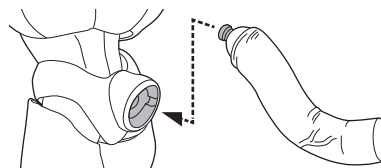

■ 手首パーツ / HAND PARTS

本体手首パーツ
HAND PARTS ON THE BODY

交換用手首パーツ
(本体手首とつけかえることができます。)
INTERCHANGEABLE HAND PARTS

■ 足首パーツ / FOOT PARTS

本体足首パーツ
FOOT PARTS ON THE BODY

交換用足首パーツ
(本体足首とつけかえることができます。)
INTERCHANGEABLE FOOT PARTS

■ 交換の仕方 / HOW TO ASSEMBLY

■ デスライザーエフェクトパーツ
DEATH SLICER EFFECT PARTS

■ 頭部パーツ / HEAD PARTS

交換用頭部パーツ
INTERCHANGEABLE HEAD PARTS

■ 尻尾パーツ / TAIL PART

■ オプション顔パーツ(スーパーサイヤ人孫悟空)
OPTIONAL FACE PART (SUPER SAIYAN SON GOKU)

「SHF スーパーサイヤ人孫悟空 - 伝説のスーパーサイヤ人 -」
(別売り)に取り付けることができます。
CAN BE ATTACHED TO "SHF SUPER SAIYAN SON GOKU
-LEGENDARY SUPER SAIYAN-" (SOLD SEPARATELY).

⚠ 注意 お買い上げのお客様へ 必ずお読みください。

- 本商品の対象年齢は15才以上です。対象年齢未満のお子様には絶対に与えないでください。
 - 小さな部品がありますので、小さなお子様が悪く飲み込まないように注意してください。窒息などの危険があります。
 - 尖った部分や鋭い部分がありますので、取扱や保管場所に注意してください。思わぬケガをするおそれがあります。
- <使用上の注意>
- 本商品は精密に作られています。無理な力を加えたり、落としたりすると破損するおそれがあります。
 - 本商品を樹脂製のソファやシート、タイルなどの上に置かないでください。長時間接触していると色が移る場合があります。