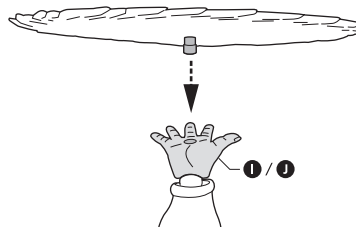

フルパワーフリーザ
取扱説明書

©バードスタジオ / 集英社・東映アニメーション

セット内容

- フィギュア本体 1 体
- 交換用手首パーツ 8 個
- 交換用足首パーツ 2 個
- デスライザーエフェクトパーツ 2 個
- 交換用頭部パーツ 3 個
- 尻尾パーツ 1 個
- オプション顔パーツ(スーパーサイヤ人孫悟空) 1 個

SET CONTENTS

- FIGURE 1
- INTERCHANGEABLE HAND PARTS 8
- INTERCHANGEABLE FOOT PARTS 2
- DEATH SLICER EFFECT PARTS 2
- INTERCHANGEABLE HEAD PARTS 3
- TAIL PART 1
- OPTIONAL FACE PART (SUPER SAIYAN SON GOKU) 1

■ 手首パーツ / HAND PARTS

本体手首パーツ
HAND PARTS ON THE BODY

交換用手首パーツ
(本体手首とつけかえることができます。)
INTERCHANGEABLE HAND PARTS

■ 足首パーツ / FOOT PARTS

本体足首パーツ
FOOT PARTS ON THE BODY

交換用足首パーツ
(本体足首とつけかえることができます。)
INTERCHANGEABLE FOOT PARTS

■ 交換の仕方 / HOW TO ASSEMBLY

■ デスライザーエフェクトパーツ
DEATH SLICER EFFECT PARTS

■ 頭部パーツ / HEAD PARTS

交換用頭部パーツ
INTERCHANGEABLE HEAD PARTS

■ 尻尾パーツ / TAIL PART

■ オプション顔パーツ(スーパーサイヤ人孫悟空)
OPTIONAL FACE PART (SUPER SAIYAN SON GOKU)