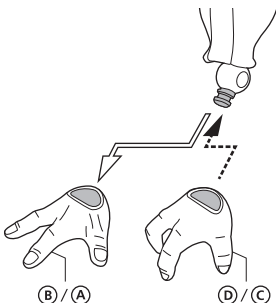

フルパワーフリーザ
取扱説明書

©バードスタジオ / 集英社・東映アニメーション

セット内容

- フィギュア本体 1 体
- 交換用手首パーツ 8 個
- 交換用足首パーツ 2 個
- デスライザーエフェクトパーツ 2 個
- 交換用頭部パーツ 3 個
- 尻尾パーツ 1 個
- オプション顔パーツ(スーパーサイヤ人孫悟空) 1 個

SET CONTENTS

- FIGURE 1
- INTERCHANGEABLE HAND PARTS 8
- INTERCHANGEABLE FOOT PARTS 2
- DEATH SLICER EFFECT PARTS 2
- INTERCHANGEABLE HEAD PARTS 3
- TAIL PART 1
- OPTIONAL FACE PART (SUPER SAIYAN SON GOKU) 1

■ 手首パーツ / HAND PARTS

本体手首パーツ
HAND PARTS ON THE BODY

交換用手首パーツ
(本体手首とつけかえることができます。)
INTERCHANGEABLE HAND PARTS

■ 足首パーツ / FOOT PARTS

本体足首パーツ
FOOT PARTS ON THE BODY

交換用足首パーツ
(本体足首とつけかえることができます。)
INTERCHANGEABLE FOOT PARTS

■ 交換の仕方 / HOW TO ASSEMBLY

■ デスライザーエフェクトパーツ
DEATH SLICER EFFECT PARTS

■ 頭部パーツ / HEAD PARTS

交換用頭部パーツ
INTERCHANGEABLE HEAD PARTS

■ 尻尾パーツ / TAIL PART

■ オプション顔パーツ(スーパーサイヤ人孫悟空)
OPTIONAL FACE PART (SUPER SAIYAN SON GOKU)