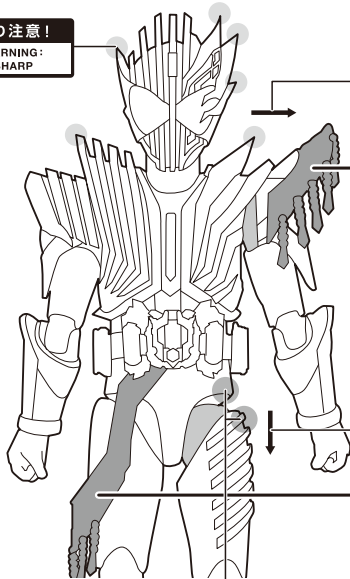

△ 注意 お買い上げのお客様へ 必ずお読みください。

- ●本商品の対象年齢は15以上です。対象年齢未満のお子様には絶対に与えないください。
- ●小さな部品がありますので、小さなお子様が誤って飲み込まないように注意してください。窒息などの危険があります。
- ●尖った部分や鋭い部分がありますので、取扱や保管場所に注意してください。思わぬケガをするおそれがあります。

〈使用上の注意〉

- ●本商品は精密に作られています。無理な力を加えたり、落としたりすると破損するおそれがあります。
- ●本商品は樹脂製のソファやシート、タイルなどの上に置かないでください。長時間接触していると色がる場合があります。

注意

組立・可動時の彩色はがれに注意してください。

セット内容

※画像と商品とは多少異なりますのでご了承ください。

- ●本体…………… 1体
- ●交換用手首…………… 8個
- ●レジェンドライドマグナム…………… 1個

■本体手首

A B

■交換用手首

(本体手首とつけかえることができます。)

C D

E F

G H

I J

※武器などを長時間持たせたままにしたり、こすったりすると彩色が移るおそれがあります。

矢印一覧 Arrow List

- ←■■■■■ 取り付けます。 Attachable
- ← 取り外します。 Removable
- ← 可動します。 Movable

ディスプレイサポートには別売りの魂STAGEを!⇒

<https://tamashiweb.com/special/t_stage/>

尖り注意!

WARNING: SHARP

肩・股関節を引き出して可動域を拡大できます。