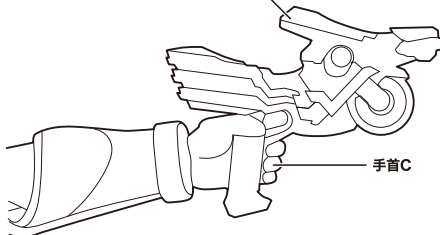

武器の持たせ方

レジェンドライド
マグナム