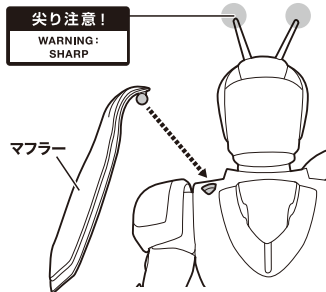

〈使用上の注意〉

- 本商品は精密に作られています。無理な力を加えたり、落としたりすると破損するおそれがあります。
- 本商品は樹脂製のソファやシート、タイルなどの上に置かないでください。長時間接触していると色移る場合があります。

注意

組立・可動時の彩色はがれに
注意してください。

矢印一覧 Arrow List

 取り付けます。
Attachable
  取り外します。
Removable
  可動します。
Movable

セット内容

※画像と商品とは多少異なりますのでご了承ください。

- 本体…………… 1体
- 交換用手首…………… 10個
- ゼンリンシューター…………… 1個
- マフラーパーツ…………… 1個

■本体手首

■交換用手首 (本体手首とつけかえることができます。)

※武器などを長時間持たせたままにしたり、
こすったりすると彩色が移るおそれがあります。

ディスプレイサポートには別売りの魂STAGEを!→

https://tamashiiweb.com/special/t_stage/

マフラーの取り付け

バイザーの開閉

シグナルバイク

バイクホルダーを起こして、
シグナルバイクを脱着できます。

ゼンリンシューター